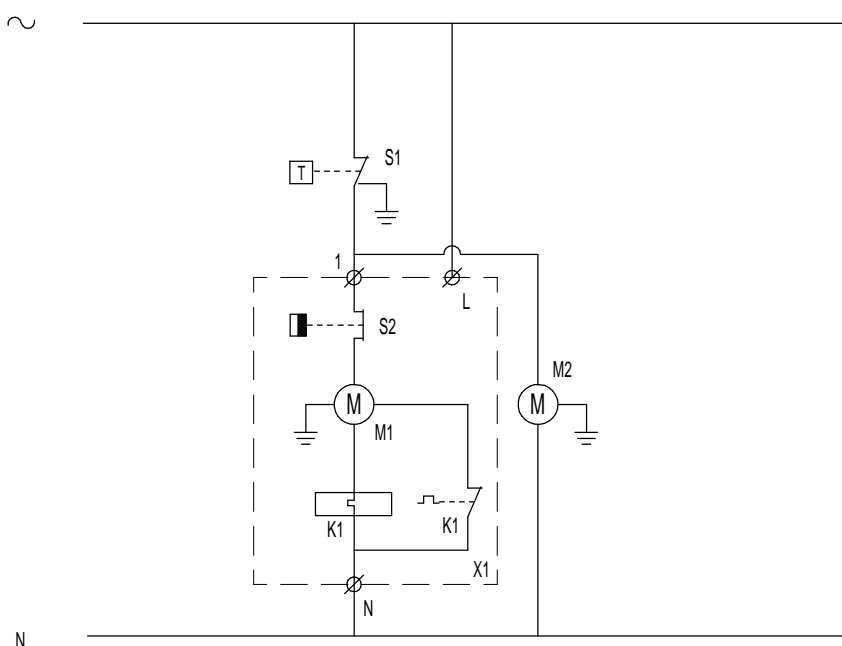

Item	part no.	Description	Nederlands	English	Deutsch	Français
1	007030321	130 mm	Fanleugel zuigend	Fan blade (sucking)	Lüfterflügel	Pâle du ventilateur
2	007030243	230V/50Hz/5W	Ventilator motor	Fan motor	Lüfter	Moteur Ventilateur
3	240056A		Machinemantel	Machine cover	Maschinemantel	Machine cover
4	001050204		Startrelais	Starter relay	Startrelais	Relais intensité
5	001010156		Clixon	Clixon	Klixon	Protecteur
6	001020189		Compressor	Compressor	Kompressor	Compresseur
7	005050224		Thermostaat	Thermostat	Thermostat	Thermostat
8	240006A		Bovenplaat	Top cover	Endrahmen	Couvercle
9	006060011		Kunststof afwerkrand	Plasticprofile	Plastik Ecke	Profil plastique

SCHEMA 4

Gamko

	NL	DL	UK	FR
S1	Thermostaat	Thermostat	Thermostat	Thermostat
S5	Clixon	Klixon	Clixon	Klixon
M1	Compressor	Kompressor	Compressor	Compresseur
K1	Startrelais	Anlauf Relais	Start Relais	Relais d'intensite
X1	Aansluitbox compressor	Anschlussbox Kompressor	Electrical box compressor	Connection electrique compresseur
M2	Condensor fanmotor	Verflussigerr Lufte	Condensorfan motor	Condenseur Ventilateur