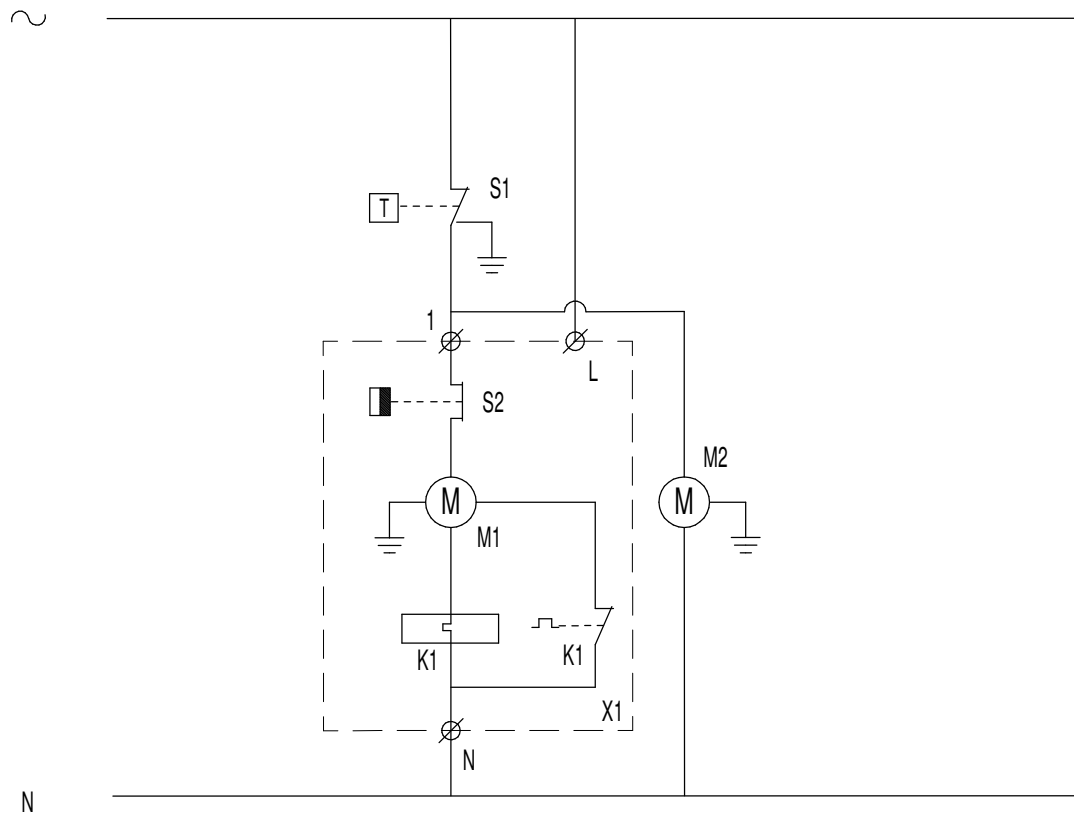

Item	part no.	Description	Nederlands	English	Deutsch	Français
1	001020260		Compressor	Compressor	Kompressor	Compresseur
2	001050189		start voorziening	starting device	start vorrichtung	Dispositif de demarrage
3	001010172		Clixon	Clixon	Klixon	klixon
4	005050224		Thermostaat	Thermostat	Thermostat	Thermostat
5	005050302		Thermostaatknop	Thermostat knob	Thermostatknopf	Bouton du thermostat
6	240006A		Bovenplaat	Top cover	Endrahmen	Couvercle
7	006060011		Kunststof afwerkrand	Plasticprofile	Plastik Ecke	Profil plastique
8	240058A		Machinemantel	Machine cover	Maschinemantel	Machine cover
9	007030108		beschermerooster fan	Finger guard	Schutzrost	grille de protection
10	007030229	220 240V~50/60Hz 22W	Fanmotor	Fan motor	Lüfter	Moteur Ventilateur
11	010020217	pencil droger 15 gram	Droger	Drier	Trockner	Déshydrateur

SCHEMA 4

	NL	DL	UK	FR
S1	Thermostaat	Thermostat	Thermostat	Thermostat
S5	Clixon	Klixon	Clixon	Klixon
M1	Compressor	Kompressor	Compressor	Compresseur
K1	Startrelais	Anlauf Relais	Start Relais	Relais d'intensite
X1	Aansluitbox compressor	Anschlussbox Kompressor	Electrical box compressor	Connection electrique compresseur
M2	Condensor fanmotor	Verflussigerr Lufter	Condensorfan motor	Condenseur Ventilateur