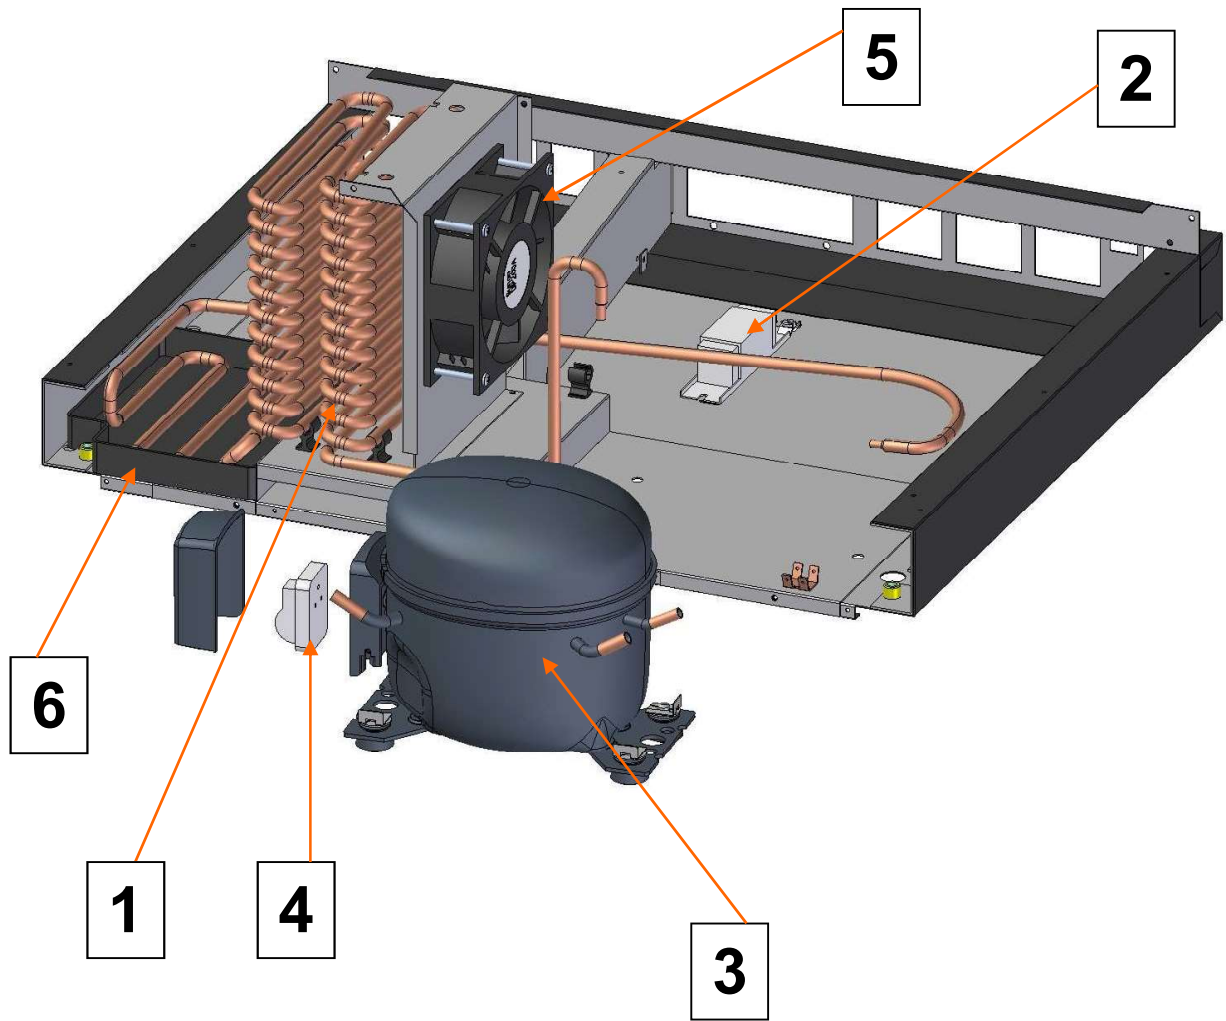

MG/250G

Nr.	spare part	Code nr.
1	Condenser	002010193
2	Ballast (18W)	008090336
3	Compressor	001020238
4	starter kit	001010164
5	Fan motor	007030229
6	Drip tray	006010116

Nr.	spare part	Code nr.
7	Mini fan	007030229
8	Probe thermostat	005050333
9	Evaporator	002030181

Nr.	spare part	Code nr.
10	Shelf	004010386
11	Shelf climbing strip	013070031
12	Shelf support clip	013010001
13	Switch ON / OFF	008040101
14	Fan motor grid	007030107

Nr.	spare part	Code nr.
15	Light starter	008090323
16	Tube/starter connector	008090345
	Tube connector	008090344
17	Tube cover	255556A
18	Fluorescent tube	008090205
19	Adjustable leg	013060056