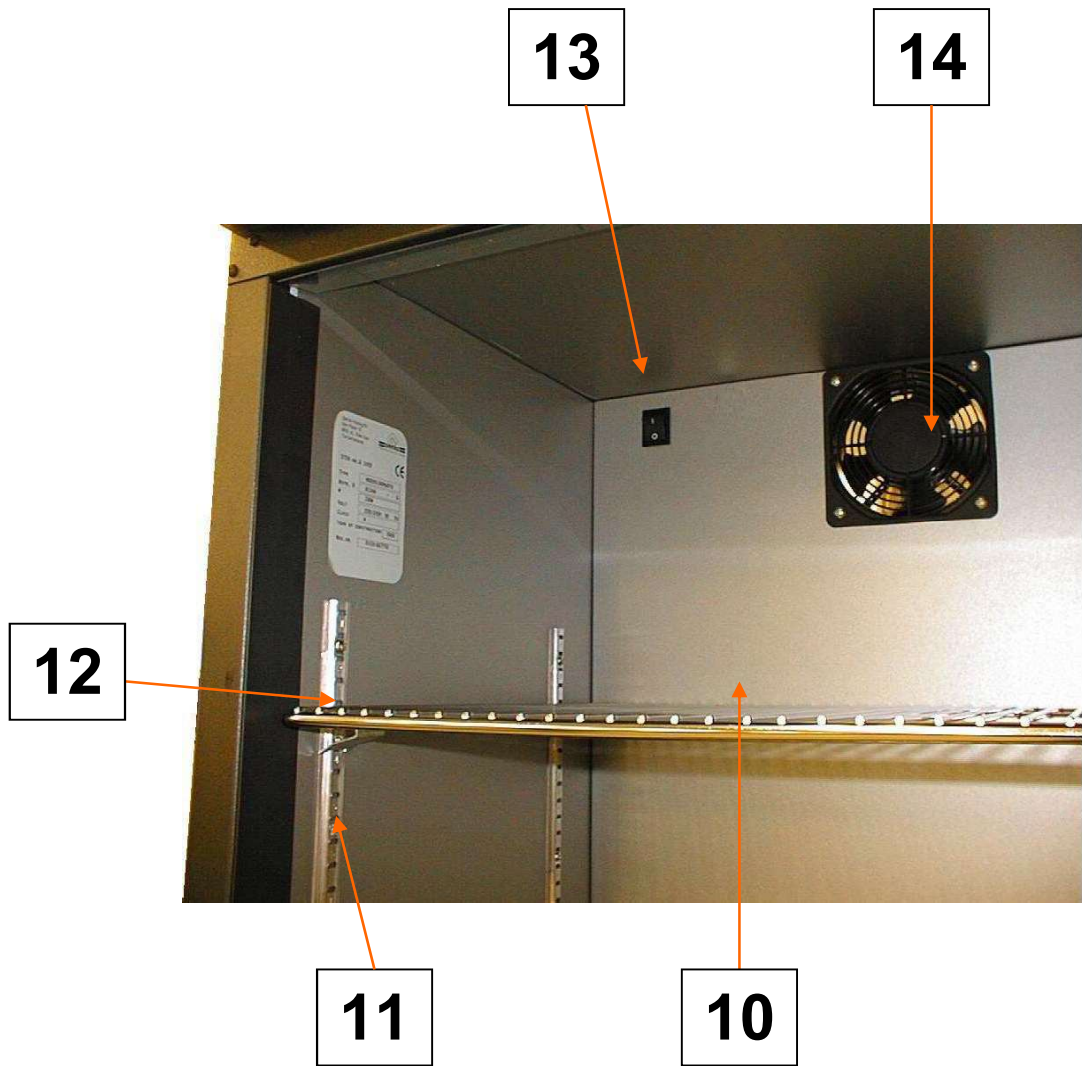

MG/250G

Nr.	spare part	Code nr.
1	Condenser	002010193
2	Ballast (18W)	008090336
3	Compressor	001020238
4	starter kit	001010164
5	Fan motor	007030229
6	Drip tray	006010116

Nr.	spare part	Code nr.
7	Mini fan	007030229
8	Probe thermostat	005050333
9	Evaporator	002030181

Nr.	spare part	Code nr.
10	Shelf	004010386
11	Shelf climbing strip	013070031
12	Shelf support clip	013010001
13	Switch ON / OFF	008040101
14	Fan motor grid	007030107

Nr.	spare part	Code nr.
15	Light starter	008090323
16	Tube/starter connector	008090345
	Tube connector	008090344
17	Tube cover	255556A
18	Fluorescent tube	008090205
19	Adjustable leg	013060056