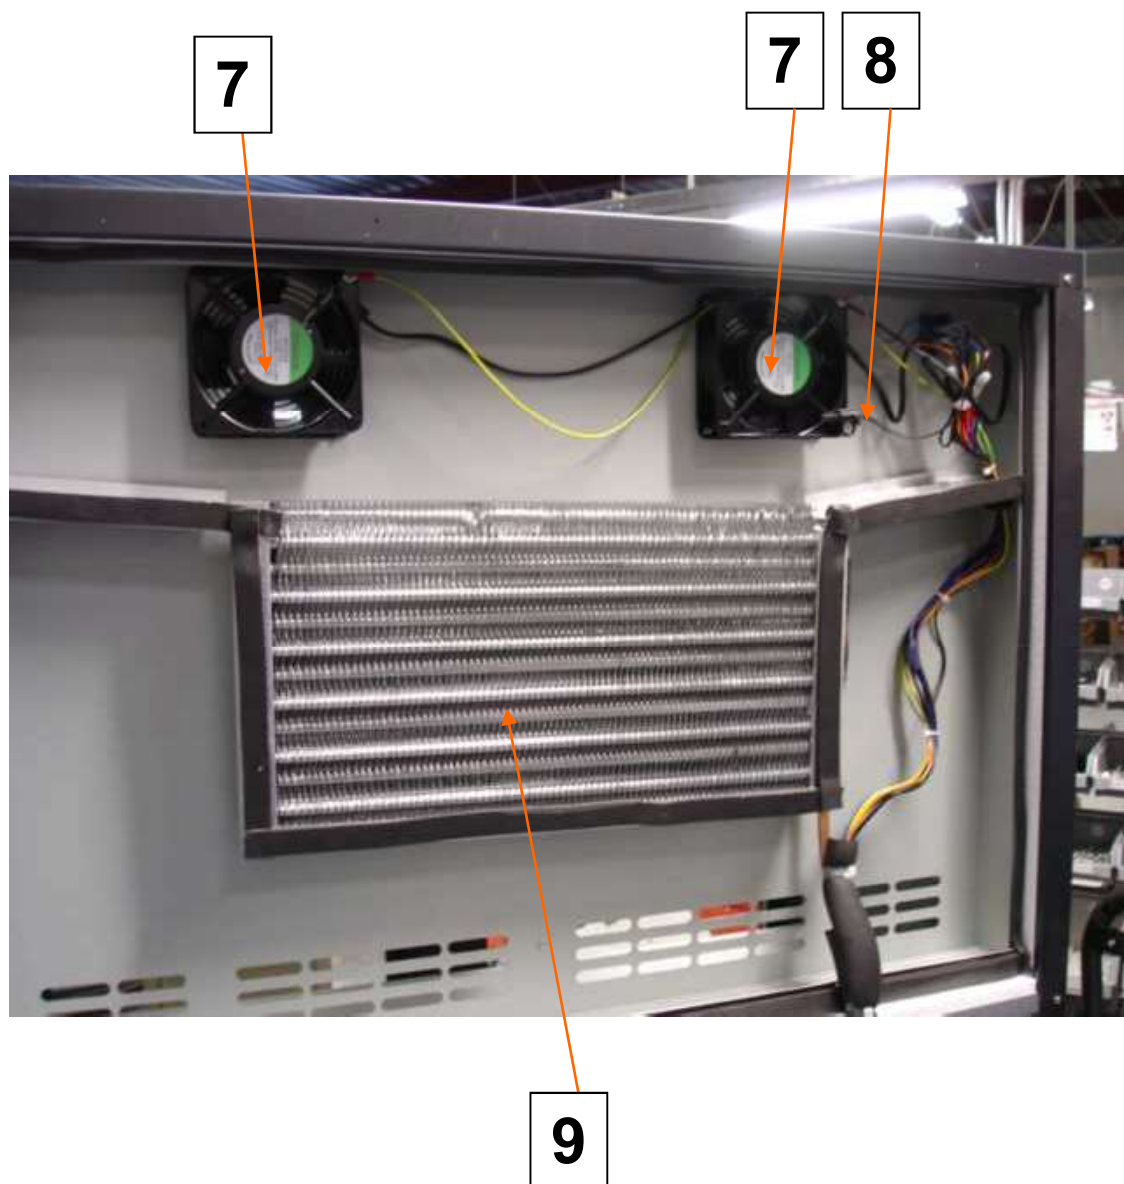

MG/250G

Nr.	spare part	Code nr.
1	Condenser	002010193
2	Ballast (18W)	008090336
3	Compressor	001020238
4	starter kit	001010164
5	Fan motor	007030229
6	Drip tray	006010116

Nr.	spare part	Code nr.
7	Mini fan	007030229
8	Probe thermostat	005050333
9	Evaporator	002030181

Nr.	spare part	Code nr.
10	Shelf	004010386
11	Shelf climbing strip	013070031
12	Shelf support clip	013010001
13	Switch ON / OFF	008040101
14	Fan motor grid	007030107

Nr.	spare part	Code nr.
15	Light starter	008090323
16	Tube/starter connector	008090345
	Tube connector	008090344
17	Tube cover	255556A
18	Fluorescent tube	008090205
19	Adjustable leg	013060056