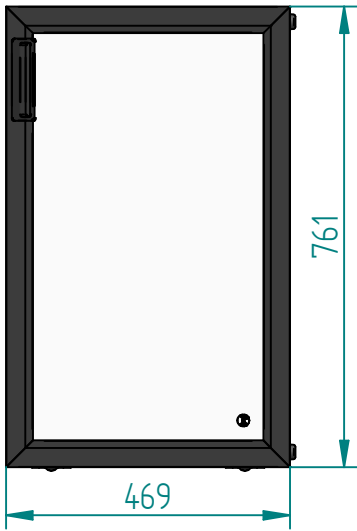

MG-FR315SGLB
left back door