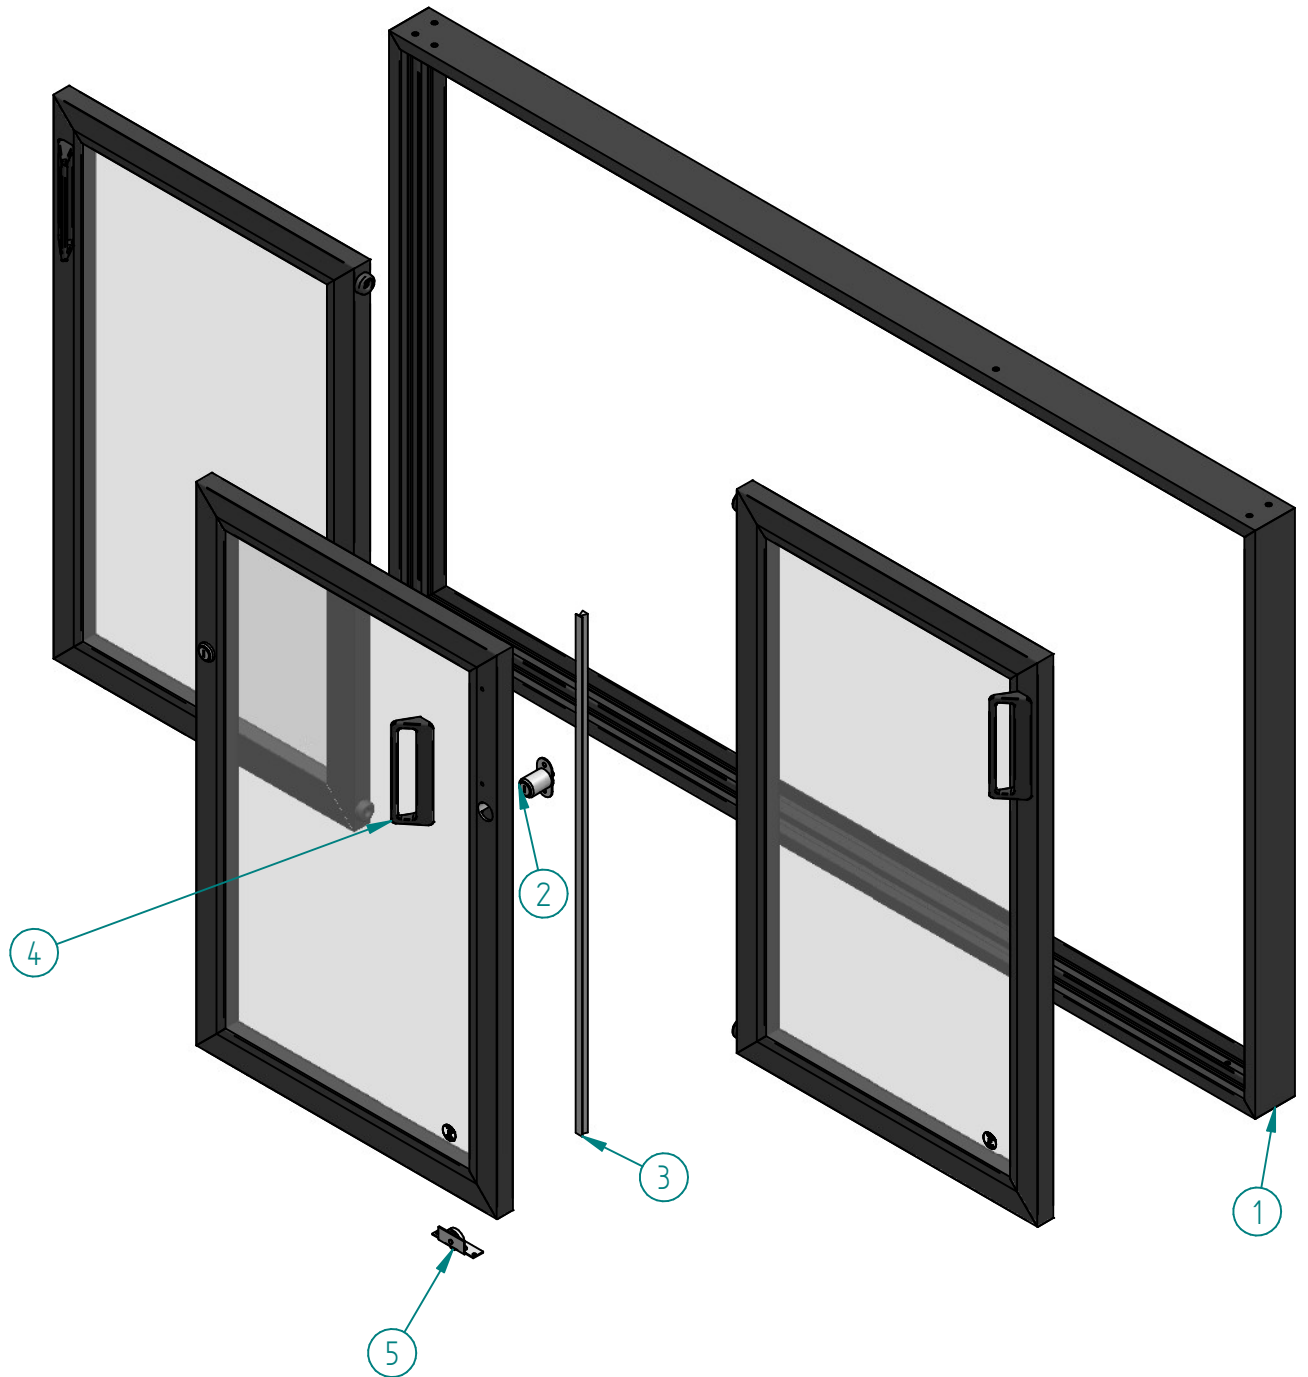

# MG2/315G + MG2/315SD

Item	part no.	Description	Nederlands	English	Deutsch	Français
1	001020256		Compressor	Compressor	Kompressor	Compresseur
2	001050187		start voorziening	starting device	start vorrichtung	Dispositif de demarrage
3	002030181	470x250x50mm	Verdamper	Evaporator	Verdampfer	Évaporateur
4	010020217	pencil droger 15 gram	Droger	Drier	Trockner	Déshydrateur
5	002010196	Cu $\phi$ 8x0.75mm	Condensor	Condenser	Kondensor	Condenseur
6	006010116		lekbak	drip tray	Tauwasser Schale	égouttoir
7	007030261	120x25 12Vdc 3,4W	Fanmotor	Fan Motor	Lüfter	Moteur Ventilateur
8	007040006	100-240V/12V 60Watt	Trafo Led	Transformer Led	Trafo Led	Transformateur led
9	013040040		Scharnierpen	hinge	Scharnier	Charnière
10	013060056	M8x15 / $\phi$ 30	Pootje	Leg	Füsse	Pied
11	013040034		Scharnierpen	Upper door hinge	Scharnier oben	Charnière haute
12	013050257		lipslot	Lock	Schloss	Serrure
13	006050192		Thermostaat front	Housing thermostat	Thermostat Halter	Support du Thermostat
14	005050170		Thermostaat	Thermostat	Thermostat	Thermostat
15	008040101		schakelaar aan/uit	on-off switch	an/aus Schalter	Interrupteur
16	006110510	426x766mm	Magneetraam	Magnetic gasket	Magnetdichtung	Joint magnétique
17	008090228	L=1200mm , 12vdc , 3200K	Led strip	Led strip	Led Streifen	Bande de Led
18	256096A	425x305mm	Plateau	Shelf	Plateau	Plateau
19	013010001		rekdrager	Shelf support clip	Rostträger	Taquet
20	013070031		klimrail	Shelf support rail	Schienen profil	échelle de réglage
21	007030108		beschermerooster fan	Finger guard	Schutzrost	grille de protection
22	005050333	L = 2 mtr.	Thermostaat Voeler	Thermostat Sensor	Thermostatfühler	Sonde du thermostat
23	MG2/275-unit		service unit	Exchangable Machine-unit	Maschine Service	Group de Froide