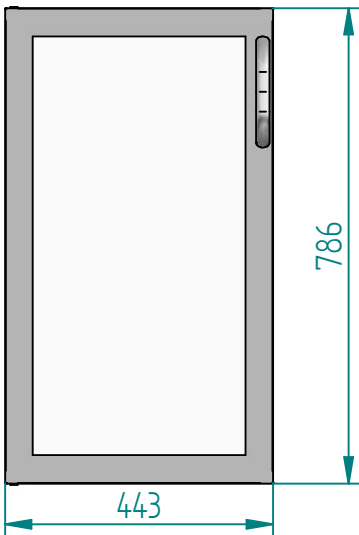

MG-FR250LG31
left door