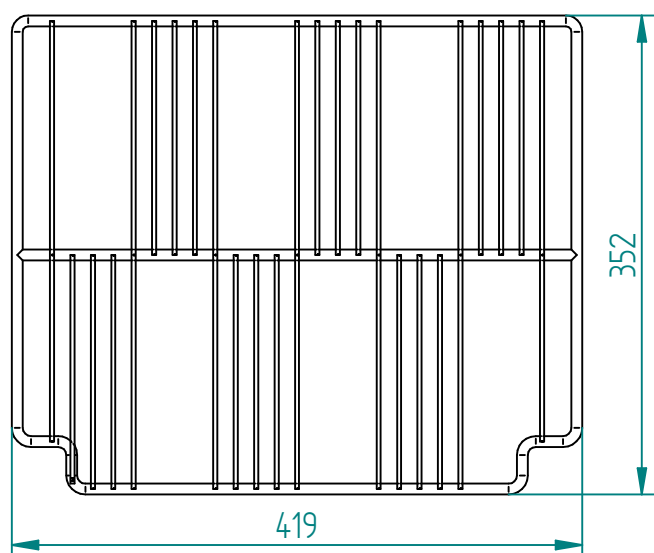

# Options

Item	part no.	Description	Nederlands	English	Deutsch	Français
1	004010339		draadrooster	Wire tray	Roste	Grille