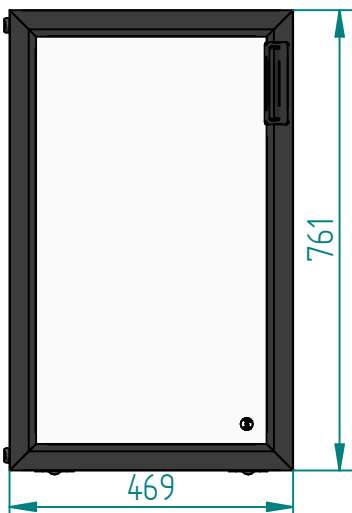

MG-FR315SGRB
right back door