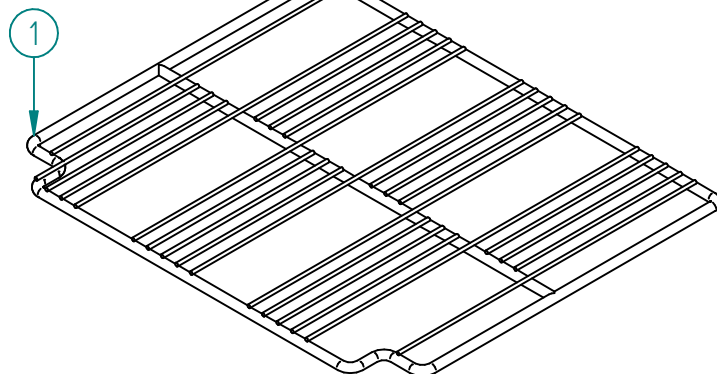

# Options

Item	part no.	Description	Nederlands	English	Deutsch	Français
1	004010339		draadrooster	Wire tray	Roste	Grille