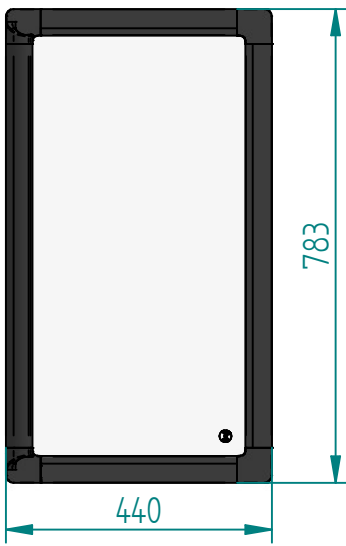

000050570
left/right