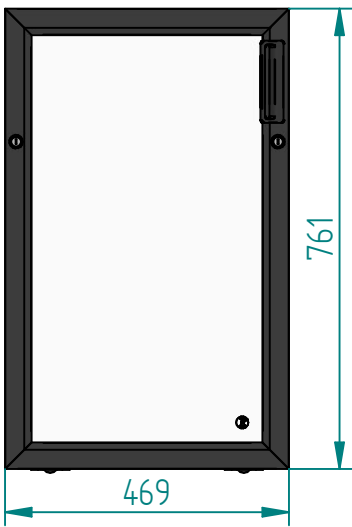

MG-FR315SGF
front door(middle)