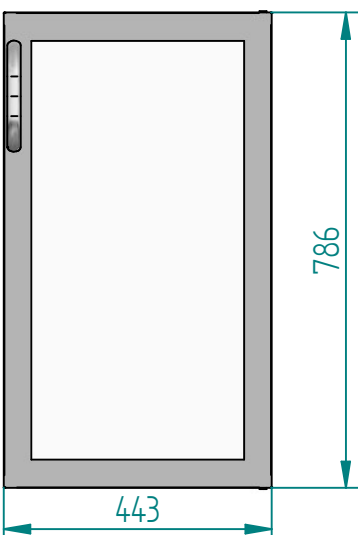

MG-FR250RG31
right door