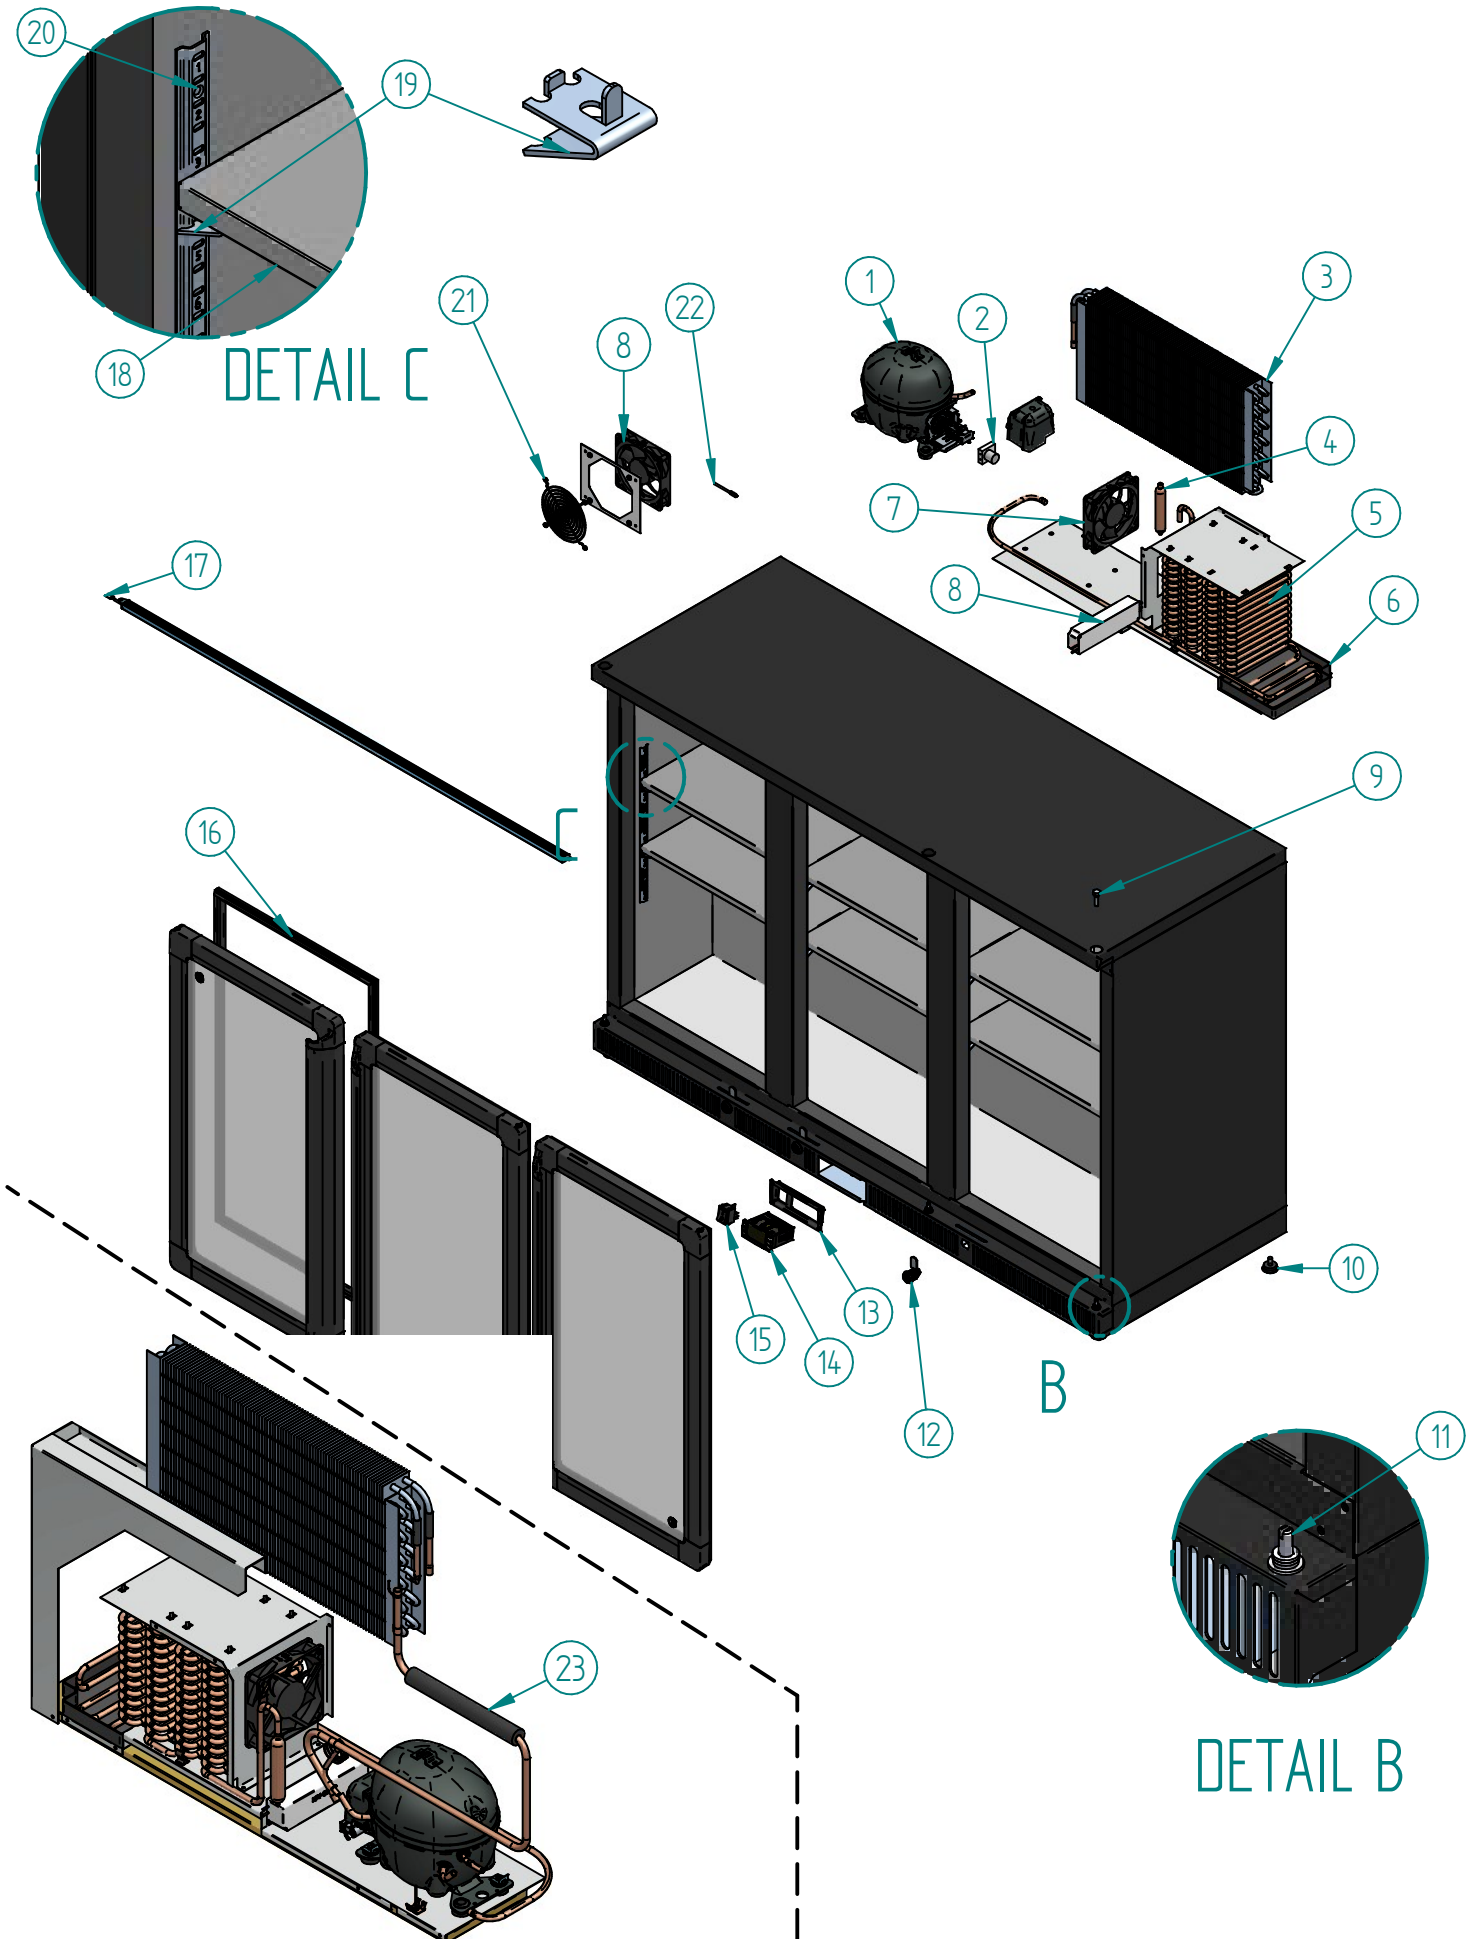

# MG2/315G + MG2/315SD

Item	part no.	Description	Nederlands	English	Deutsch	Français
1	001020256		Compressor	Compressor	Kompressor	Compresseur
2	001050187		start voorziening	starting device	start vorrichtung	Dispositif de demarrage
3	002030181	470x250x50mm	Verdamper	Evaporator	Verdampfer	Évaporateur
4	010020217	pencil droger 15 gram	Droger	Drier	Trockner	Déshydrateur
5	002010196	Cu $\phi$ 8x0.75mm	Condensor	Condenser	Kondensor	Condenseur
6	006010116		lekbak	drip tray	Tauwasser Schale	égouttoir
7	007030261	120x25 12Vdc 3,4W	Fanmotor	Fan Motor	Lüfter	Moteur Ventilateur
8	007040006	100-240V/12V 60Watt	Trafo Led	Transformer Led	Trafo Led	Transformateur led
9	013040040		Scharnierpen	hinge	Scharnier	Charnière
10	013060056	M8x15 / $\phi$ 30	Pootje	Leg	Füsse	Pied
11	013040034		Scharnierpen	Upper door hinge	Scharnier oben	Charnière haute
12	013050257		lipslot	Lock	Schloss	Serrure
13	006050192		Thermostaat front	Housing thermostat	Thermostat Halter	Support du Thermostat
14	005050170		Thermostaat	Thermostat	Thermostat	Thermostat
15	008040101		schakelaar aan/uit	on-off switch	an/aus Schalter	Interrupteur
16	006110510	426x766mm	Magneetraam	Magnetic gasket	Magnetdichtung	Joint magnétique
17	008090228	L=1200mm , 12vdc , 3200K	Led strip	Led strip	Led Streifen	Bande de Led
18	256096A	425x305mm	Plateau	Shelf	Plateau	Plateau
19	013010001		rekdrager	Shelf support clip	Rostträger	Taquet
20	013070031		klimrail	Shelf support rail	Schienen profil	échelle de réglage
21	007030108		beschermerooster fan	Finger guard	Schutzrost	grille de protection
22	005050333	L = 2 mtr.	Thermostaat Voeler	Thermostat Sensor	Thermostatfühler	Sonde du thermostat
23	MG2/275-unit		service unit	Exchangable Machine-unit	Maschine Service	Group de Froide