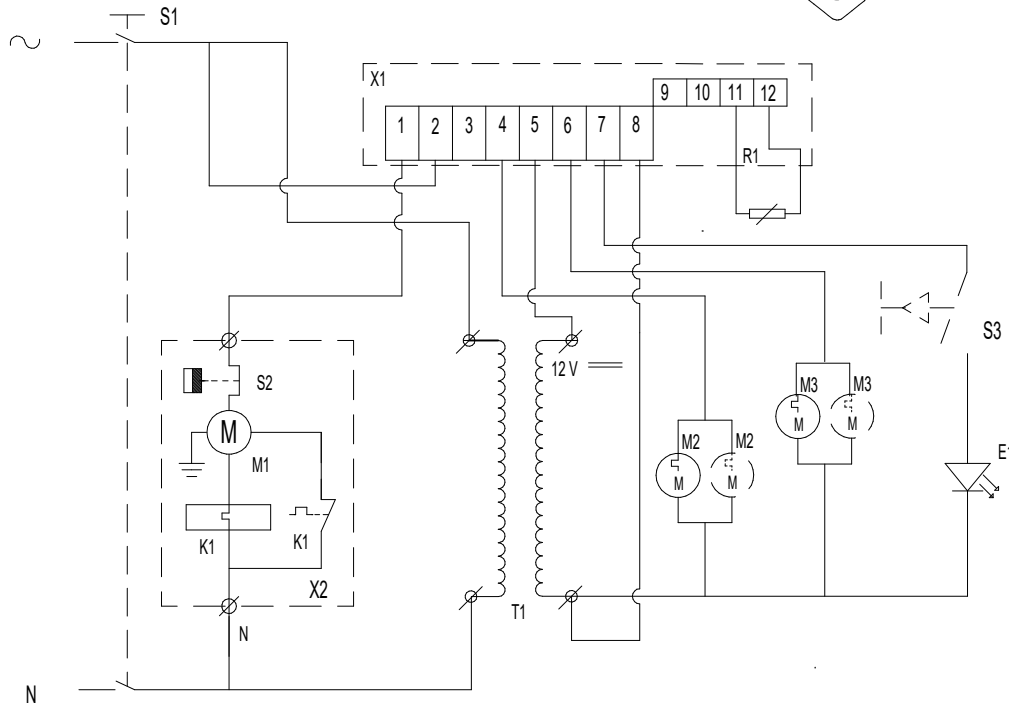

Item	part no.	Description	Nederlands	English	Deutsch	Français
1	006050568		set schuifdeur profielen	set of sliding door profiles	Schiebetür Profile	Encadrement Complet
2	013050241		Slot	Lock	Schloss	Serrure
3	013080016		stof rail	wiper strip	staubpinsel	Feutre isolant
4	013020119		Handgreep	Handle	Handgriff	Poignée
5	255405A		Wieltje	Castor	Rolle	Roulette porte coulissante

000050570
left/right

MG-FR250LG31
left door

MG-FR250RG31
right door

SCHEMA 113

	NL	DL	UK	FR
S1	Schakelaar aan/uit	Schalter ein/aus	Switch on/off	Interrupteur
T1	Trafo 12V	Trafo 12V	Trafo 12V	Trafo 12V
E1	LED	LED	LED	LED
X1	Electronische thermostaat	Elektronischer Thermostat	Electronic Thermostat	Thermostat Electronique
R1	T voeler ruimte	T Fuhler Raum	T.probe space	T.resistance espace
S2	Clixon	Klixon	Clixon	Klixon
M1	Compressor	Kompressor	Compressor	Compresseur
X2	Aansluitbox compressor	Anschlussbox Kompressor	Electrical box compressor	Connection electrique compresseur
K1	Startrelais	Anlauf Relais	Start Relais	Relais d'intensite
M2	Condensor fanmotor	Verflüssiger Lüfter	Condenser fanmotor	Condenseur Ventilateur
M3	Verdampfer fanmotor	Verdampfer Lüfter	Evaporator Fanmotor	Evaporateur Ventilateur
S3	Deurschakelaar	TürSchalter	Door switch	Interrupteur porte

Options

Item	part no.	Description	Nederlands	English	Deutsch	Français
1	004010389	822x352mm	Draadrooster voor wijnflessen	Wire tray for wine bottles	Roste für Weinflaschen	Grille pour bouteilles de vin