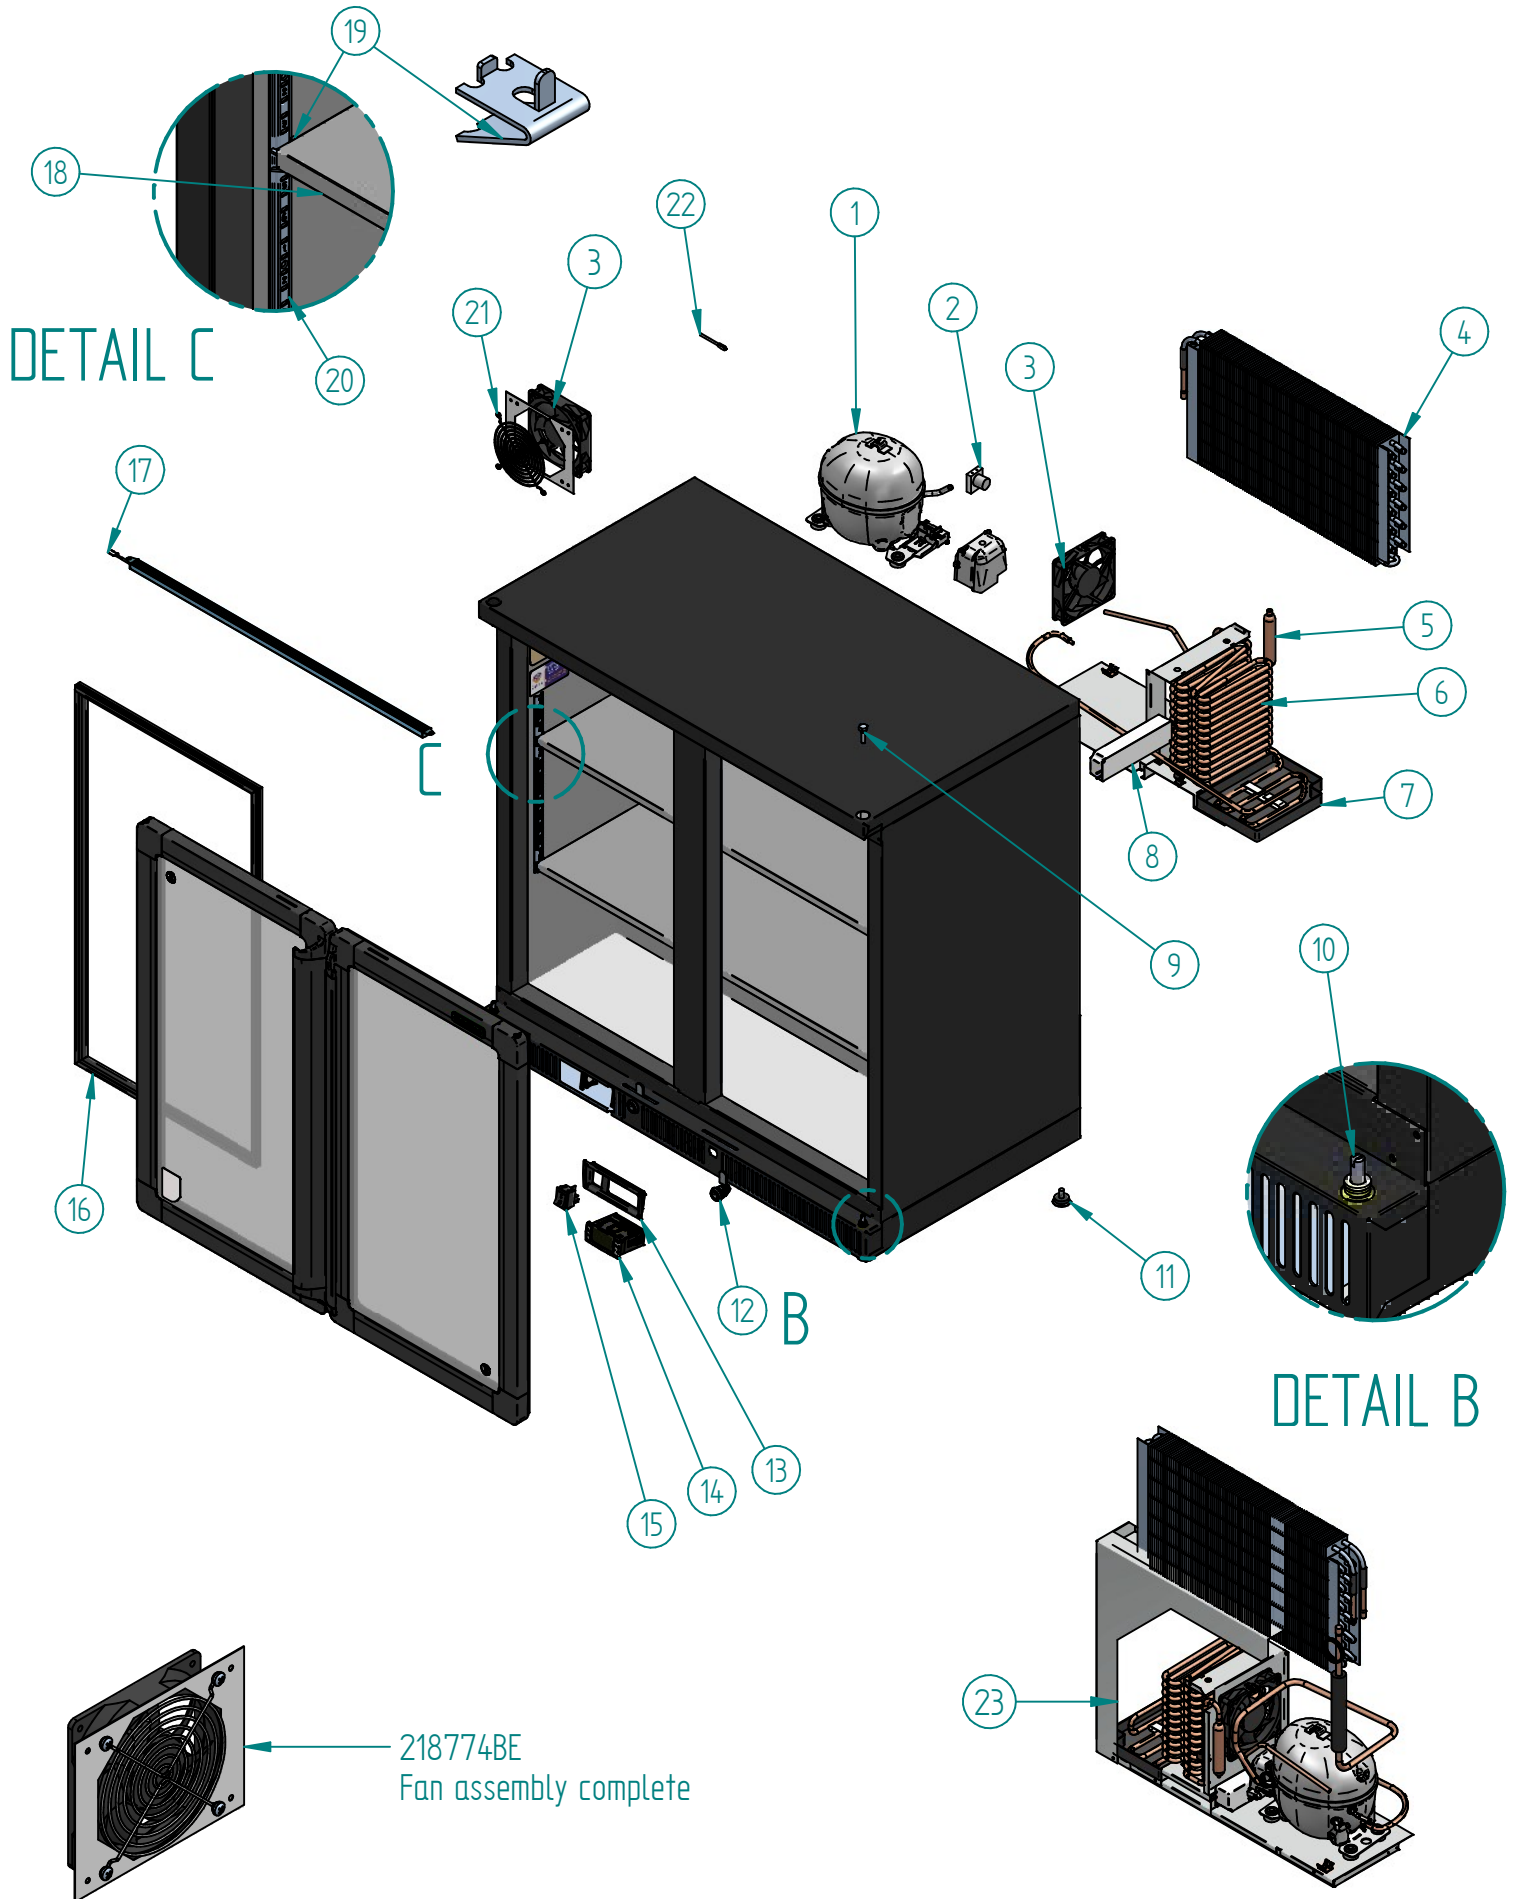

MG2/250G + MG2/250SD

Item	part no.	Description	Nederlands	English	Deutsch	Français
1	001020245	R600A 230V	Compressor	Compressor	Compressor	Compresseur
2	001050170		Start voorziening	Starting device	Startvorrichtung	Dispositif de démarrage
3	007030261	120x25 12Vdc 3,4W	Fanmotor	Fan Motor	Lüfter	Moteur Ventilateur
4	002030181	470x250x50mm	Verdamper	Evaporator	Verdampfer	Évaporateur
5	010020217	pencil droger 15 gram	Droger	Drier	Trockner	Déshydrateur
6	002010193	Cu ϕ 8 x 0,75 mm	Condensor	Condenser	Kondensor	Condenseur
7	006010116		lekbak	drip tray	Tauwasser Schale	égouttoir
8	007040006	100-240V/12V 60Watt	Trafo Led	Transformer Led	Trafo Led	Transformateur led
9	013040040		Scharnierpen	hinge	Scharnier	Charnière
10	013040034		Scharnierpen	Upper door hinge	Scharnier oben	Charnière haute
11	013060056	M8x15 / ϕ 30	Pootje	Leg	Füsse	Pied
12	013050257		lipslot	Lock	Schloss	Serrure
13	006050192		Thermostaat front	Housing thermostat	Thermostat Halter	Support du Thermostat
14	005050170		Thermostaat	Thermostat	Thermostat	Thermostat
15	008040101		schakelaar aan/uit	on-off switch	an/aus Schalter	Interrupteur
16	006110510	426x766mm	Magneetraam	Magnetic gasket	Magnetdichtung	Joint magnétique
17	008090227	L=700mm , 12vdc , 3200K	Led strip	Led strip	Led Streifen	Bande de Led
18	256093A	799x300mm	Plateau	Shelf	Plateau	Plateau
19	013010001		rekdrager	Shelf support clip	Rostträger	Taquet
20	013070031		klimrail	Shelf support rail	Schienen profil	échelle de réglage
21	007030108		beschermrooster fan	Finger guard	Schutzrost	grille de protection
22	005050333	L = 2 mtr.	Thermostaat Voeler	Thermostat Sensor	Thermostatfühler	Sonde du thermostat
23	MG2/150-unit		Service unit	Exchangable Machine-unit	Maschine Service	Group de Froide