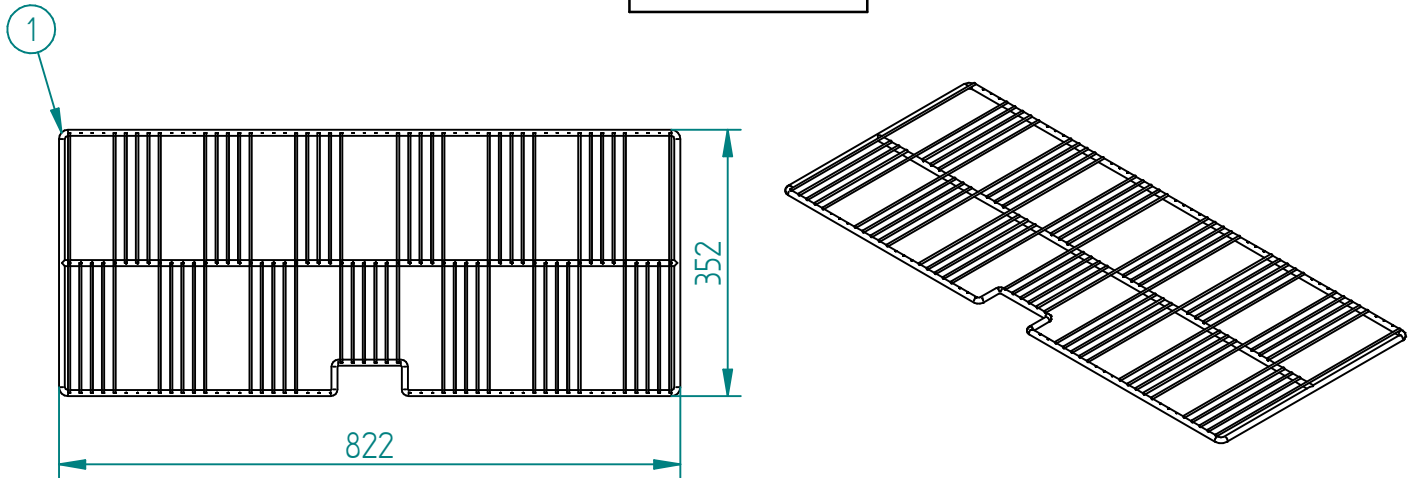

000050570
left/right

MG-FR250LG31
left door

MG-FR250RG31
right door

SCHEMA 113

	NL	DL	UK	FR
S1	Schakelaar aan/uit	Schalter ein/aus	Switch on/off	Interrupteur
T1	Trafo 12V	Trafo 12V	Trafo 12V	Trafo 12V
E1	LED	LED	LED	LED
X1	Electronische thermostaat	Elektronischer Thermostat	Electronic Thermostat	Thermostat Electronique
R1	T voeler ruimte	T Fuhler Raum	T.probe space	T.resistance espace
S2	Clixon	Klixon	Clixon	Klixon
M1	Compressor	Kompressor	Compressor	Compresseur
X2	Aansluitbox compressor	Anschlussbox Kompressor	Electrical box compressor	Connection electrique compresseur
K1	Startrelais	Anlauf Relais	Start Relais	Relais d'intensite
M2	Condensor fanmotor	Verflüssiger Lüfter	Condenser fanmotor	Condenseur Ventilateur
M3	Verdampfer fanmotor	Verdampfer Lüfter	Evaporator Fanmotor	Evaporateur Ventilateur
S3	Deurschakelaar	TürSchalter	Door switch	Interrupteur porte

Options

Item	part no.	Description	Nederlands	English	Deutsch	Français
1	004010389	822x352mm	Draadrooster voor wijnflessen	Wire tray for wine bottles	Roste für Weinflaschen	Grille pour bouteilles de vin