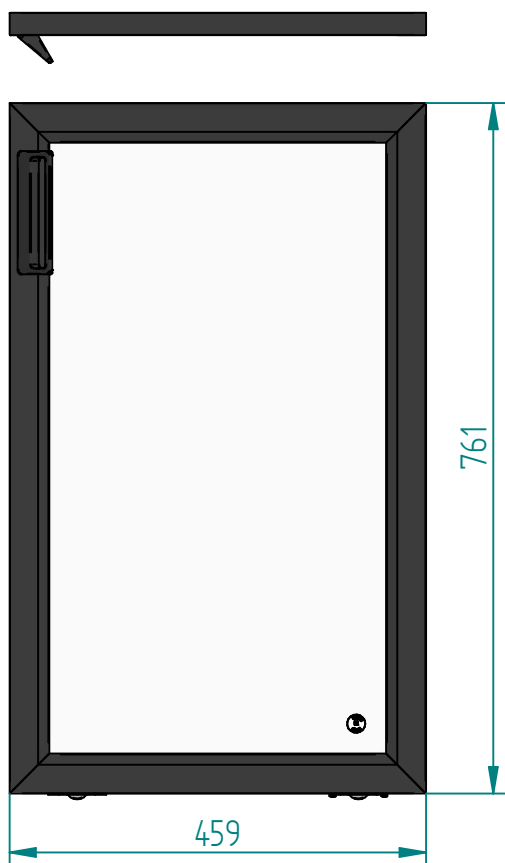

Item	part no.	Description	Nederlands	English	Deutsch	Français
1	006050568		set schuifdeur profielen	set of sliding door profiles	Schiebetür Profile	Encadrement Complet
2	013050241		Slot	Lock	Schloss	Serrure
3	013080016		stof rail	wiper strip	staubpinsel	Feutre isolant
4	013020119		Handgreep	Handle	Handgriff	Poignée
5	255405A		Wieltje	Castor	Rolle	Roulette porte coulissante

000050570
left/right

MG-FR250LG31
left door

MG-FR250RG31
right door

SCHEMA 113

	NL	DL	UK	FR
S1	Schakelaar aan/uit	Schalter ein/aus	Switch on/off	Interrupteur
T1	Trafo 12V	Trafo 12V	Trafo 12V	Trafo 12V
E1	LED	LED	LED	LED
X1	Electronische thermostaat	Elektronischer Thermostat	Electronic Thermostat	Thermostat Electronique
R1	T voeler ruimte	T Fuhler Raum	T.probe space	T.resistance espace
S2	Clixon	Klixon	Clixon	Klixon
M1	Compressor	Kompressor	Compressor	Compresseur
X2	Aansluitbox compressor	Anschlussbox Kompressor	Electrical box compressor	Connection electrique compresseur
K1	Startrelais	Anlauf Relais	Start Relais	Relais d'intensite
M2	Condensor fanmotor	Verflüssiger Lüfter	Condenser fanmotor	Condenseur Ventilateur
M3	Verdampfer fanmotor	Verdampfer Lüfter	Evaporator Fanmotor	Evaporateur Ventilateur
S3	Deurschakelaar	TürSchalter	Door switch	Interrupteur porte

Options

Item	part no.	Description	Nederlands	English	Deutsch	Français
1	004010389	822x352mm	Draadrooster voor wijnflessen	Wire tray for wine bottles	Roste für Weinflaschen	Grille pour bouteilles de vin