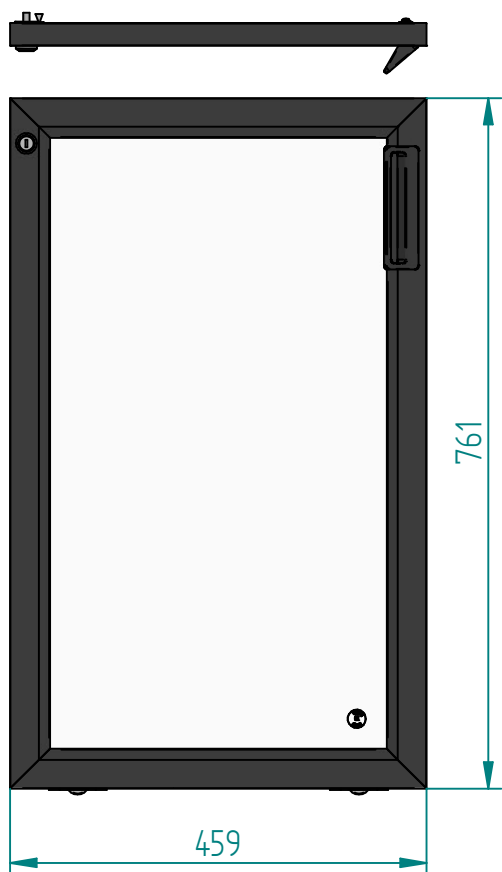

Item	part no.	Description	Nederlands	English	Deutsch	Français
1	006050568		set schuifdeur profielen	set of sliding door profiles	Schiebetür Profile	Encadrement Complet
2	013050241		Slot	Lock	Schloss	Serrure
3	013080016		stof rail	wiper strip	staubpinsel	Feutre isolant
4	013020119		Handgreep	Handle	Handgriff	Poignée
5	255405A		Wieltje	Castor	Rolle	Roulette porte coulissante

000050570
left/right

MG-FR250LG31
left door

MG-FR250RG31
right door

SCHEMA 113

	NL	DL	UK	FR
S1	Schakelaar aan/uit	Schalter ein/aus	Switch on/off	Interrupteur
T1	Trafo 12V	Trafo 12V	Trafo 12V	Trafo 12V
E1	LED	LED	LED	LED
X1	Electronische thermostaat	Elektronischer Thermostat	Electronic Thermostat	Thermostat Electronique
R1	T voeler ruimte	T Fuhler Raum	T.probe space	T.resistance espace
S2	Clixon	Klixon	Clixon	Klixon
M1	Compressor	Kompressor	Compressor	Compresseur
X2	Aansluitbox compressor	Anschlussbox Kompressor	Electrical box compressor	Connection electrique compresseur
K1	Startrelais	Anlauf Relais	Start Relais	Relais d'intensite
M2	Condensor fanmotor	Verflüssiger Lüfter	Condenser fanmotor	Condenseur Ventilateur
M3	Verdampfer fanmotor	Verdampfer Lüfter	Evaporator Fanmotor	Evaporateur Ventilateur
S3	Deurschakelaar	TürSchalter	Door switch	Interrupteur porte

Options

Item	part no.	Description	Nederlands	English	Deutsch	Français
1	004010389	822x352mm	Draadrooster voor wijnflessen	Wire tray for wine bottles	Roste für Weinflaschen	Grille pour bouteilles de vin