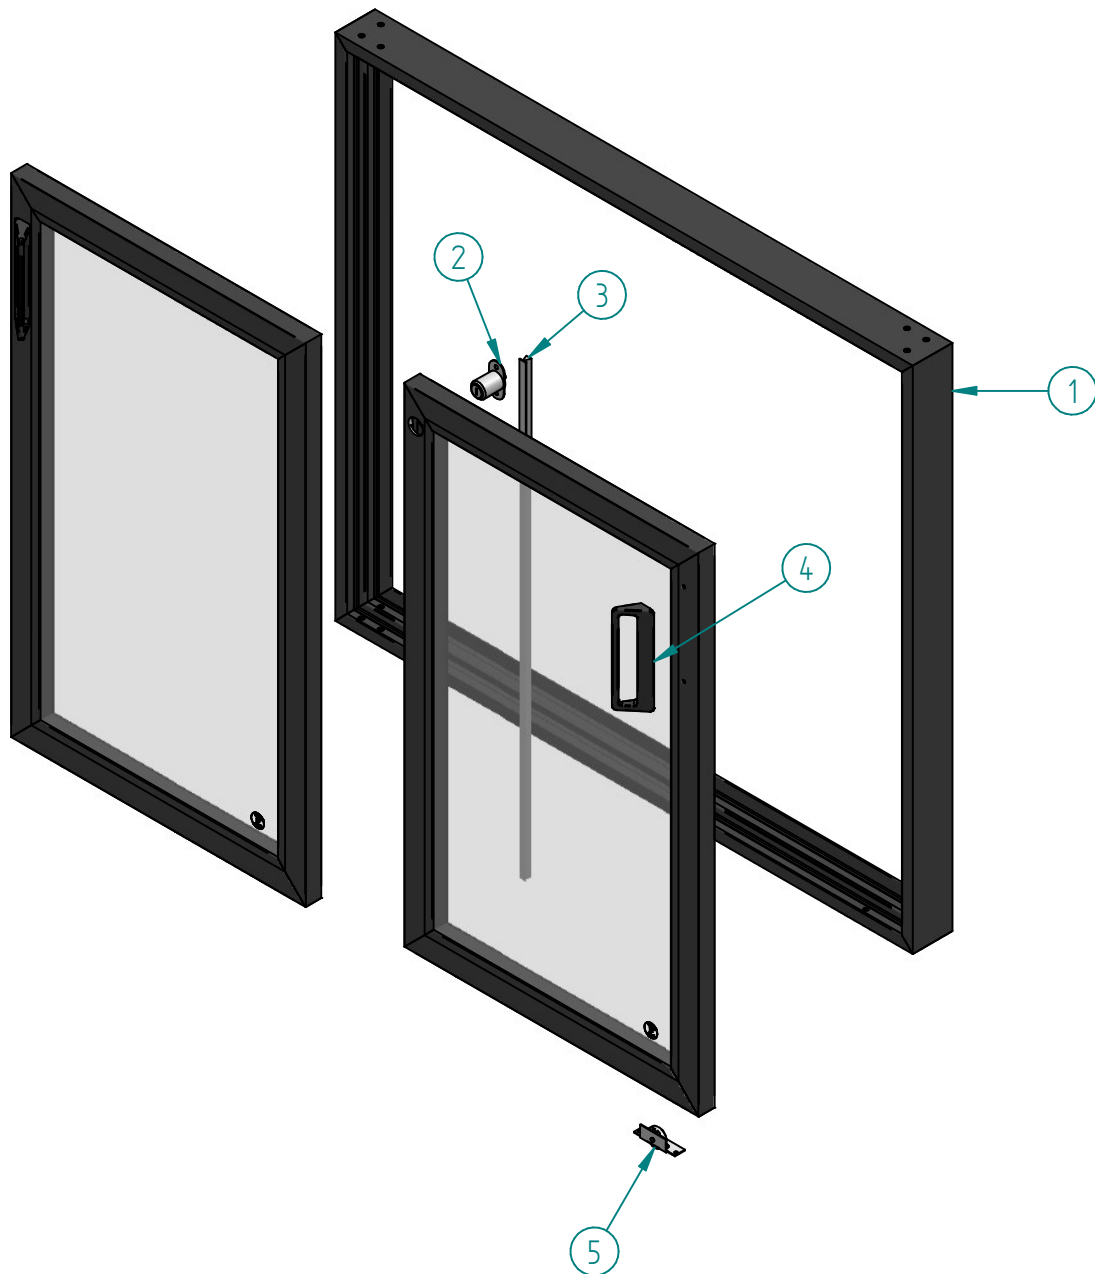

MG2/250G + MG2/250SD

Item	part no.	Description	Nederlands	English	Deutsch	Français
1	001020245	R600A 230V	Compressor	Compressor	Compressor	Compresseur
2	001050170		Start voorziening	Starting device	Startvorrichtung	Dispositif de démarrage
3	007030261	120x25 12Vdc 3,4W	Fanmotor	Fan Motor	Lüfter	Moteur Ventilateur
4	002030181	470x250x50mm	Verdamper	Evaporator	Verdampfer	Évaporateur
5	010020217	pencil droger 15 gram	Droger	Drier	Trockner	Déshydrateur
6	002010193	Cu ϕ 8 x 0,75 mm	Condensor	Condenser	Kondensor	Condenseur
7	006010116		lekbak	drip tray	Tauwasser Schale	égouttoir
8	007040006	100-240V/12V 60Watt	Trafo Led	Transformer Led	Trafo Led	Transformateur led
9	013040040		Scharnierpen	hinge	Scharnier	Charnière
10	013040034		Scharnierpen	Upper door hinge	Scharnier oben	Charnière haute
11	013060056	M8x15 / ϕ 30	Pootje	Leg	Füsse	Pied
12	013050257		lipslot	Lock	Schloss	Serrure
13	006050192		Thermostaat front	Housing thermostat	Thermostat Halter	Support du Thermostat
14	005050170		Thermostaat	Thermostat	Thermostat	Thermostat
15	008040101		schakelaar aan/uit	on-off switch	an/aus Schalter	Interrupteur
16	006110510	426x766mm	Magneetraam	Magnetic gasket	Magnetdichtung	Joint magnétique
17	008090227	L=700mm , 12vdc , 3200K	Led strip	Led strip	Led Streifen	Bande de Led
18	256093A	799x300mm	Plateau	Shelf	Plateau	Plateau
19	013010001		rekdrager	Shelf support clip	Rostträger	Taquet
20	013070031		klimrail	Shelf support rail	Schienen profil	échelle de réglage
21	007030108		beschermrooster fan	Finger guard	Schutzrost	grille de protection
22	005050333	L = 2 mtr.	Thermostaat Voeler	Thermostat Sensor	Thermostatfühler	Sonde du thermostat
23	MG2/150-unit		Service unit	Exchangable Machine-unit	Maschine Service	Group de Froide