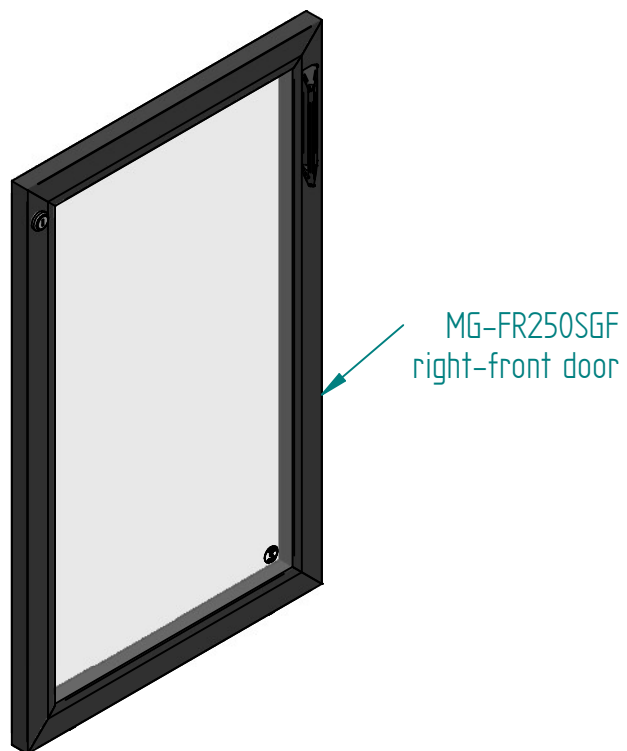

Item	part no.	Description	Nederlands	English	Deutsch	Français
1	006050568		set schuifdeur profielen	set of sliding door profiles	Schiebetür Profile	Encadrement Complet
2	013050241		Slot	Lock	Schloss	Serrure
3	013080016		stof rail	wiper strip	staubpinsel	Feutre isolant
4	013020119		Handgreep	Handle	Handgriff	Poignée
5	255405A		Wieltje	Castor	Rolle	Roulette porte coulissante

000050570
left/right

MG-FR250LG31
left door

MG-FR250RG31
right door

SCHEMA 113

	NL	DL	UK	FR
S1	Schakelaar aan/uit	Schalter ein/aus	Switch on/off	Interrupteur
T1	Trafo 12V	Trafo 12V	Trafo 12V	Trafo 12V
E1	LED	LED	LED	LED
X1	Electronische thermostaat	Elektronischer Thermostat	Electronic Thermostat	Thermostat Electronique
R1	T voeler ruimte	T Fuhler Raum	T.probe space	T.resistance espace
S2	Clixon	Klixon	Clixon	Klixon
M1	Compressor	Kompressor	Compressor	Compresseur
X2	Aansluitbox compressor	Anschlussbox Kompressor	Electrical box compressor	Connection electrique compresseur
K1	Startrelais	Anlauf Relais	Start Relais	Relais d'intensite
M2	Condensor fanmotor	Verflüssiger Lüfter	Condenser fanmotor	Condenseur Ventilateur
M3	Verdampfer fanmotor	Verdampfer Lüfter	Evaporator Fanmotor	Evaporateur Ventilateur
S3	Deurschakelaar	TürSchalter	Door switch	Interrupteur porte