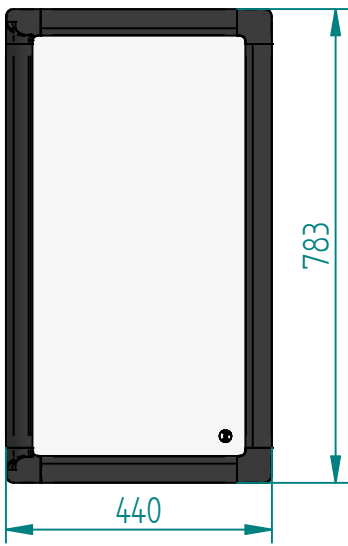

000050570
left/right