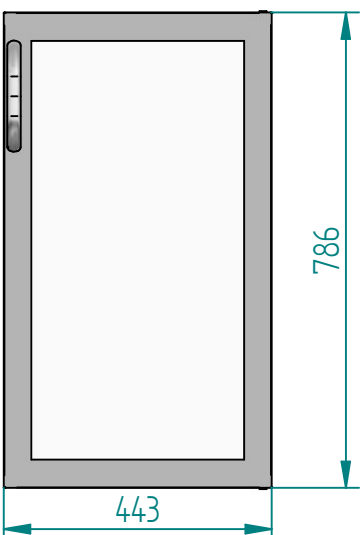

MG-FR250RG31
right door