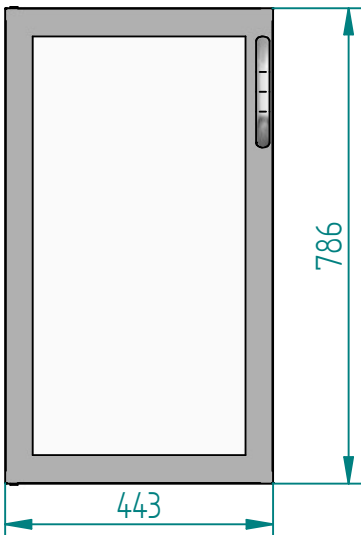

MG-FR250LG31
left door