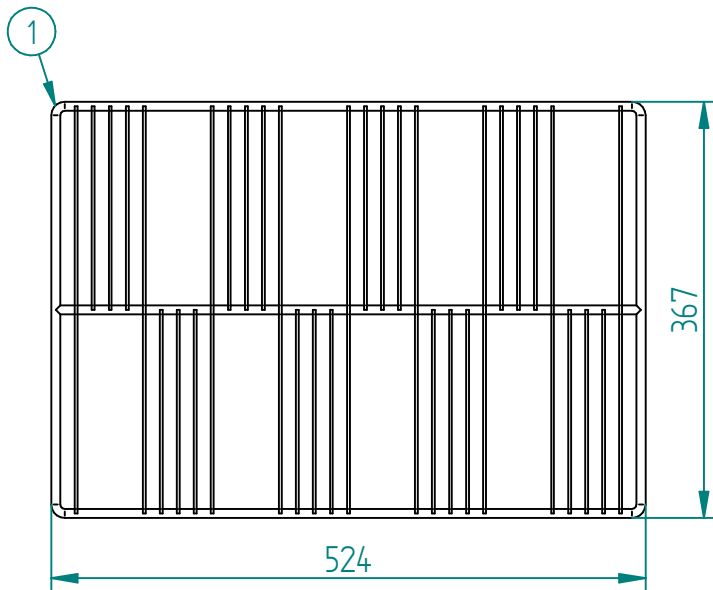

Options

Item	part no.	Description	Nederlands	English	Deutsch	Français
1	004010370		Draadrooster voor wijnflessen	Wire Tray for wine bottles	Roste für Weinflaschen	Grille pour Bouteilles de vin