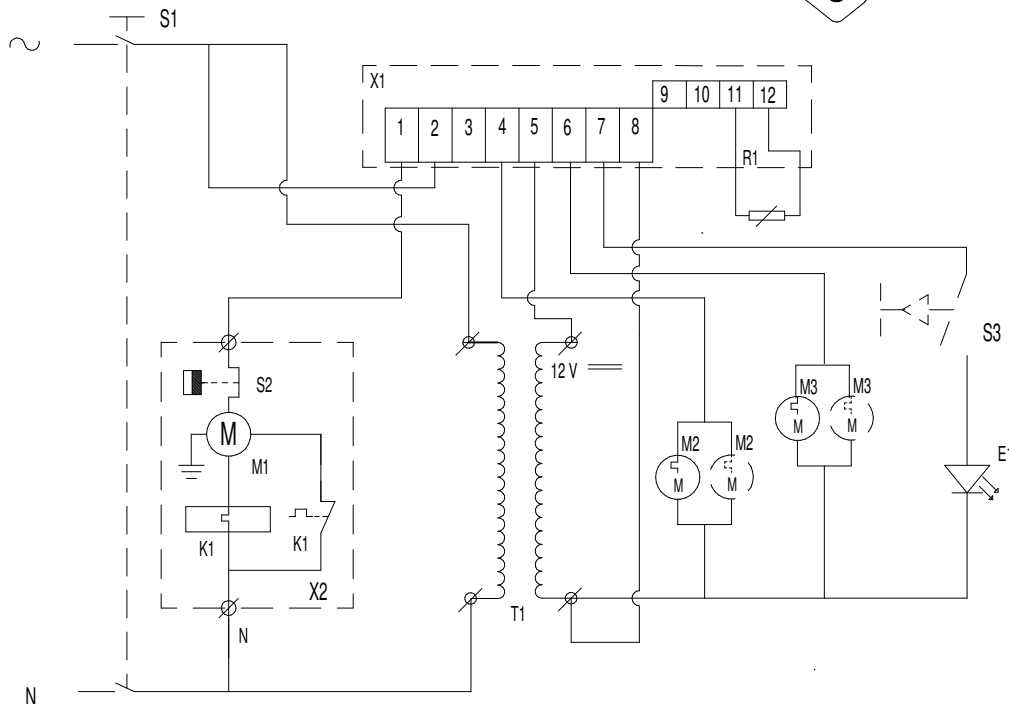

SCHEMA 113

	NL	DL	UK	FR
S1	Schakelaar aan/uit	Schalter ein/aus	Switch on/off	Interrupteur
T1	Trafo 12V	Trafo 12V	Trafo 12V	Trafo 12V
E1	LED	LED	LED	LED
X1	Electronische thermostaat	Elektronischer Thermostat	Electronic Thermostat	Thermostat Electronique
R1	T voeler ruimte	T Fuhler Raum	T.probe space	T.resistance espace
S2	Clixon	Klixon	Clixon	Klixon
M1	Compressor	Kompressor	Compressor	Compresseur
X2	Aansluitbox compressor	Anschlussbox Kompressor	Electrical box compressor	Connection electrique compresseur
K1	Startrelais	Anlauf Relais	Start Relais	Relais d'intensite
M2	Condensor fanmotor	Verflüssiger Lüfter	Condenser fanmotor	Condenseur Ventilateur
M3	Verdamper fanmotor	Verdampfer Lüfter	Evaporator Fanmotor	Evaporateur Ventilateur
S3	Deurschakelaar	TürSchalter	Door switch	Interrupteur porte