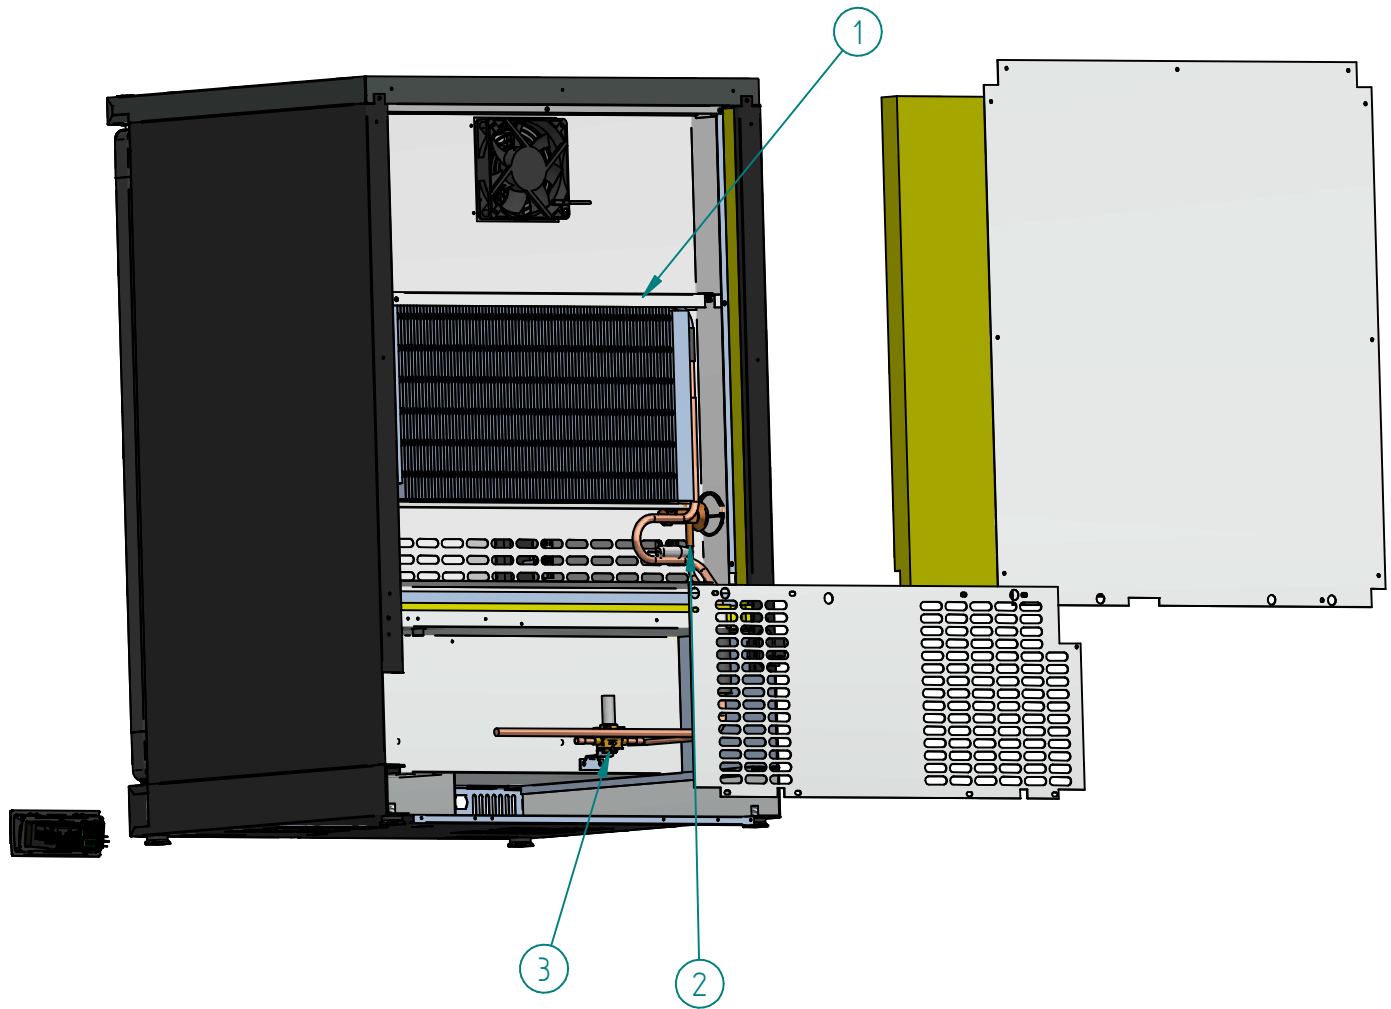

Item	part no.	Description	Nederlands	English	Deutsch	Français
1	001020245	R600A 230V	Compressor	Compressor	Compressor	Compresseur
2	001050170		Start voorziening	Starting device	Startvorrichtung	Dispositif de demarrage
3	002030181	470x250x50mm	Verdamper	Evaporator	Verdampfer	Évaporateur
4	010020217	pencil droger 15 gram	Droger	Drier	Trockner	Déshydrateur
5	006010116		lekbak	drip tray	Tauwasser Schale	égouttoir
6	002010193	Cu ϕ 8 x 0,75 mm	Condensor	Condenser	Kondensor	Condenseur
7	007040006	100-240V/12V 60Watt	Trafo	Transformer	Trafo	Transformateur
8	013040040		Scharnierpen	hinge	Scharnier	Charnière
9	013040034		Scharnierpen	Upper door hinge	Scharnier oben	Charnière haute
10	013060056	M8x15 / ϕ 30	Pootje	Leg	Füsse	Pied
11	005050170		Thermostaat	Thermostat	Thermostat	Thermostat
12	008040101		schakelaar aan/uit	on-off switch	an/aus Schalter	Interrupteur
13	013050257		lipslot	Lock	Schloss	Serrure
14	006110509	766x576mm	magneetraam	Magnetic gasket	Magnetdichtung	Joint magnétique
15	013010001		rekdrager	Shelf support clip	Rostträger	Taquet
16	013070031		klimrail	Shelf support rail	Schienen profil	échelle de réglage
17	008090226	L= 500mm , 12Vdc , 3200K	Led strip	Led strip	Led Streifen	Bande de Led
18	007030108		beschermerooster fan	Finger guard	Schutzrost	grille de protection
19	007030261	120x25 12Vdc 3,4W	Fanmotor	Fan Motor	Lüfter	Moteur Ventilateur
20	005050333	L = 2 mtr.	Thermostaat Voeler	Thermostat Sensor	Thermostatfühler	Sonde du thermostat
21	256092A	502x325mm	Plateau	Shelf	Plateau	Plateau
22	MG2/150-unit		Service unit	exchangable machine-unit	Maschine service	Group de Froide

Item	part no.	Description	Nederlands	English	Deutsch	Français
1	006050564		set schuifdeur profielen	set of sliding door profiles	Schiebetüre profile	Encadrement complet
2	013050241		Slot	Lock	Schloss	Serrure
3	013080016		stof rail	wiper strip	staubpinsel	Feutre isolant
4	013020119		Handgreep	Handle	Handgriff	Poignée