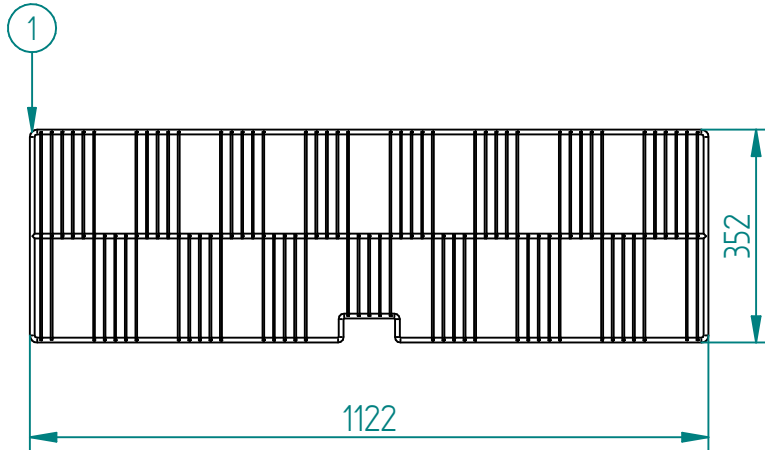

Options

Item	part no.	Description	Nederlands	English	Deutsch	Français
1	004010407		Draadrooster	Wire tray	Roste	Grille
2	256095A08		Plateau	Shelf	Trager blech	Plateau