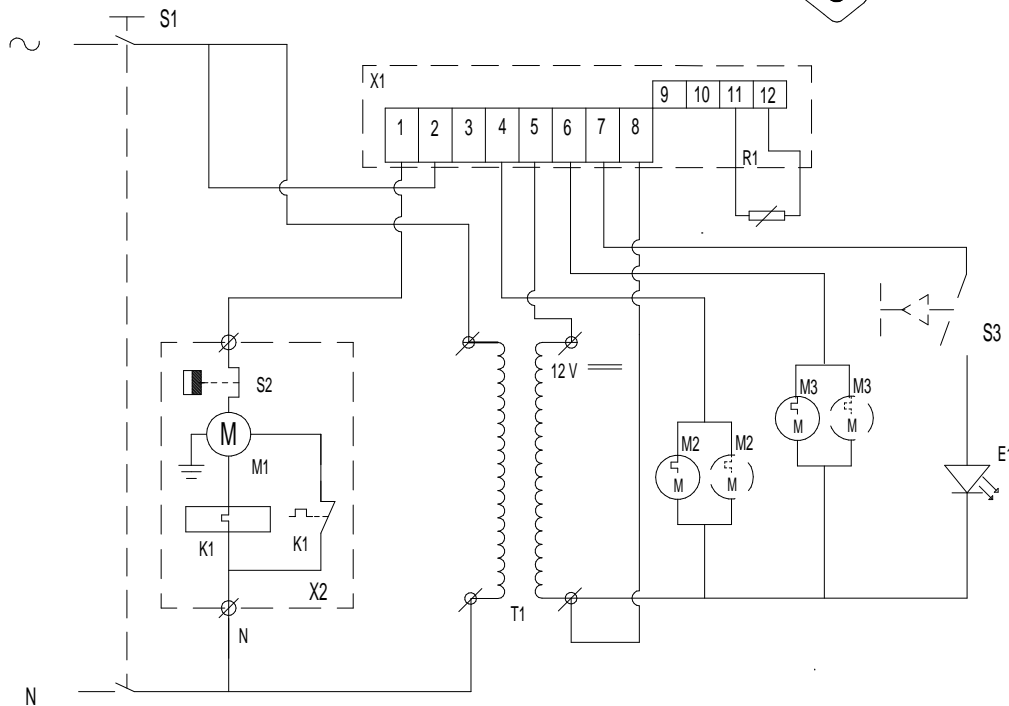

SCHEMA 113

	NL	DL	UK	FR
S1	Schakelaar aan/uit	Schalter ein/aus	Switch on/off	Interrupteur
T1	Trafo 12V	Trafo 12V	Trafo 12V	Trafo 12V
E1	LED	LED	LED	LED
X1	Electronische thermostaat	Elektronischer Thermostat	Electronic Thermostat	Thermostat Electronique
R1	T voeler ruimte	T Fuhler Raum	T.probe space	T.resistance espace
S2	Clixon	Klixon	Clixon	Klixon
M1	Compressor	Kompressor	Compressor	Compresseur
X2	Aansluitbox compressor	Anschlussbox Kompressor	Electrical box compressor	Connection electrique compresseur
K1	Startrelais	Anlauf Relais	Start Relais	Relais d'intensite
M2	Condensor fanmotor	Verflüssiger Lüfter	Condenser fanmotor	Condenseur Ventilateur
M3	Verdamper fanmotor	Verdampfer Lüfter	Evaporator Fanmotor	Evaporateur Ventilateur
S3	Deurschakelaar	TürSchalter	Door switch	Interrupteur porte