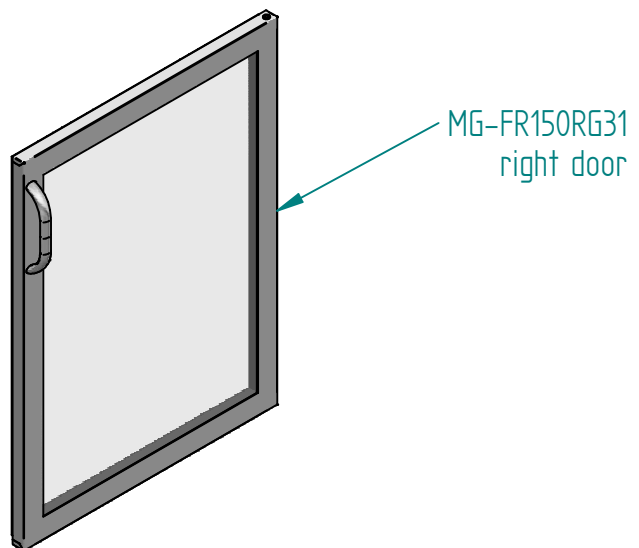

Item	part no.	Description	Nederlands	English	Deutsch	Français
1	006050566		set schuifdeur profielen	set of sliding door profiles	Schiebetüre profile	Encadrement complet
2	013050241		Slot	Lock	Schloss	Serrure
3	013080016		stof rail	wiper strip	staubpinsel	Feutre isolant
4	013020119		Handgreep	Handle	Handgriff	Poignée
5	255405A		Wieltje	Castor	Rolle	Roulette porte coulissante