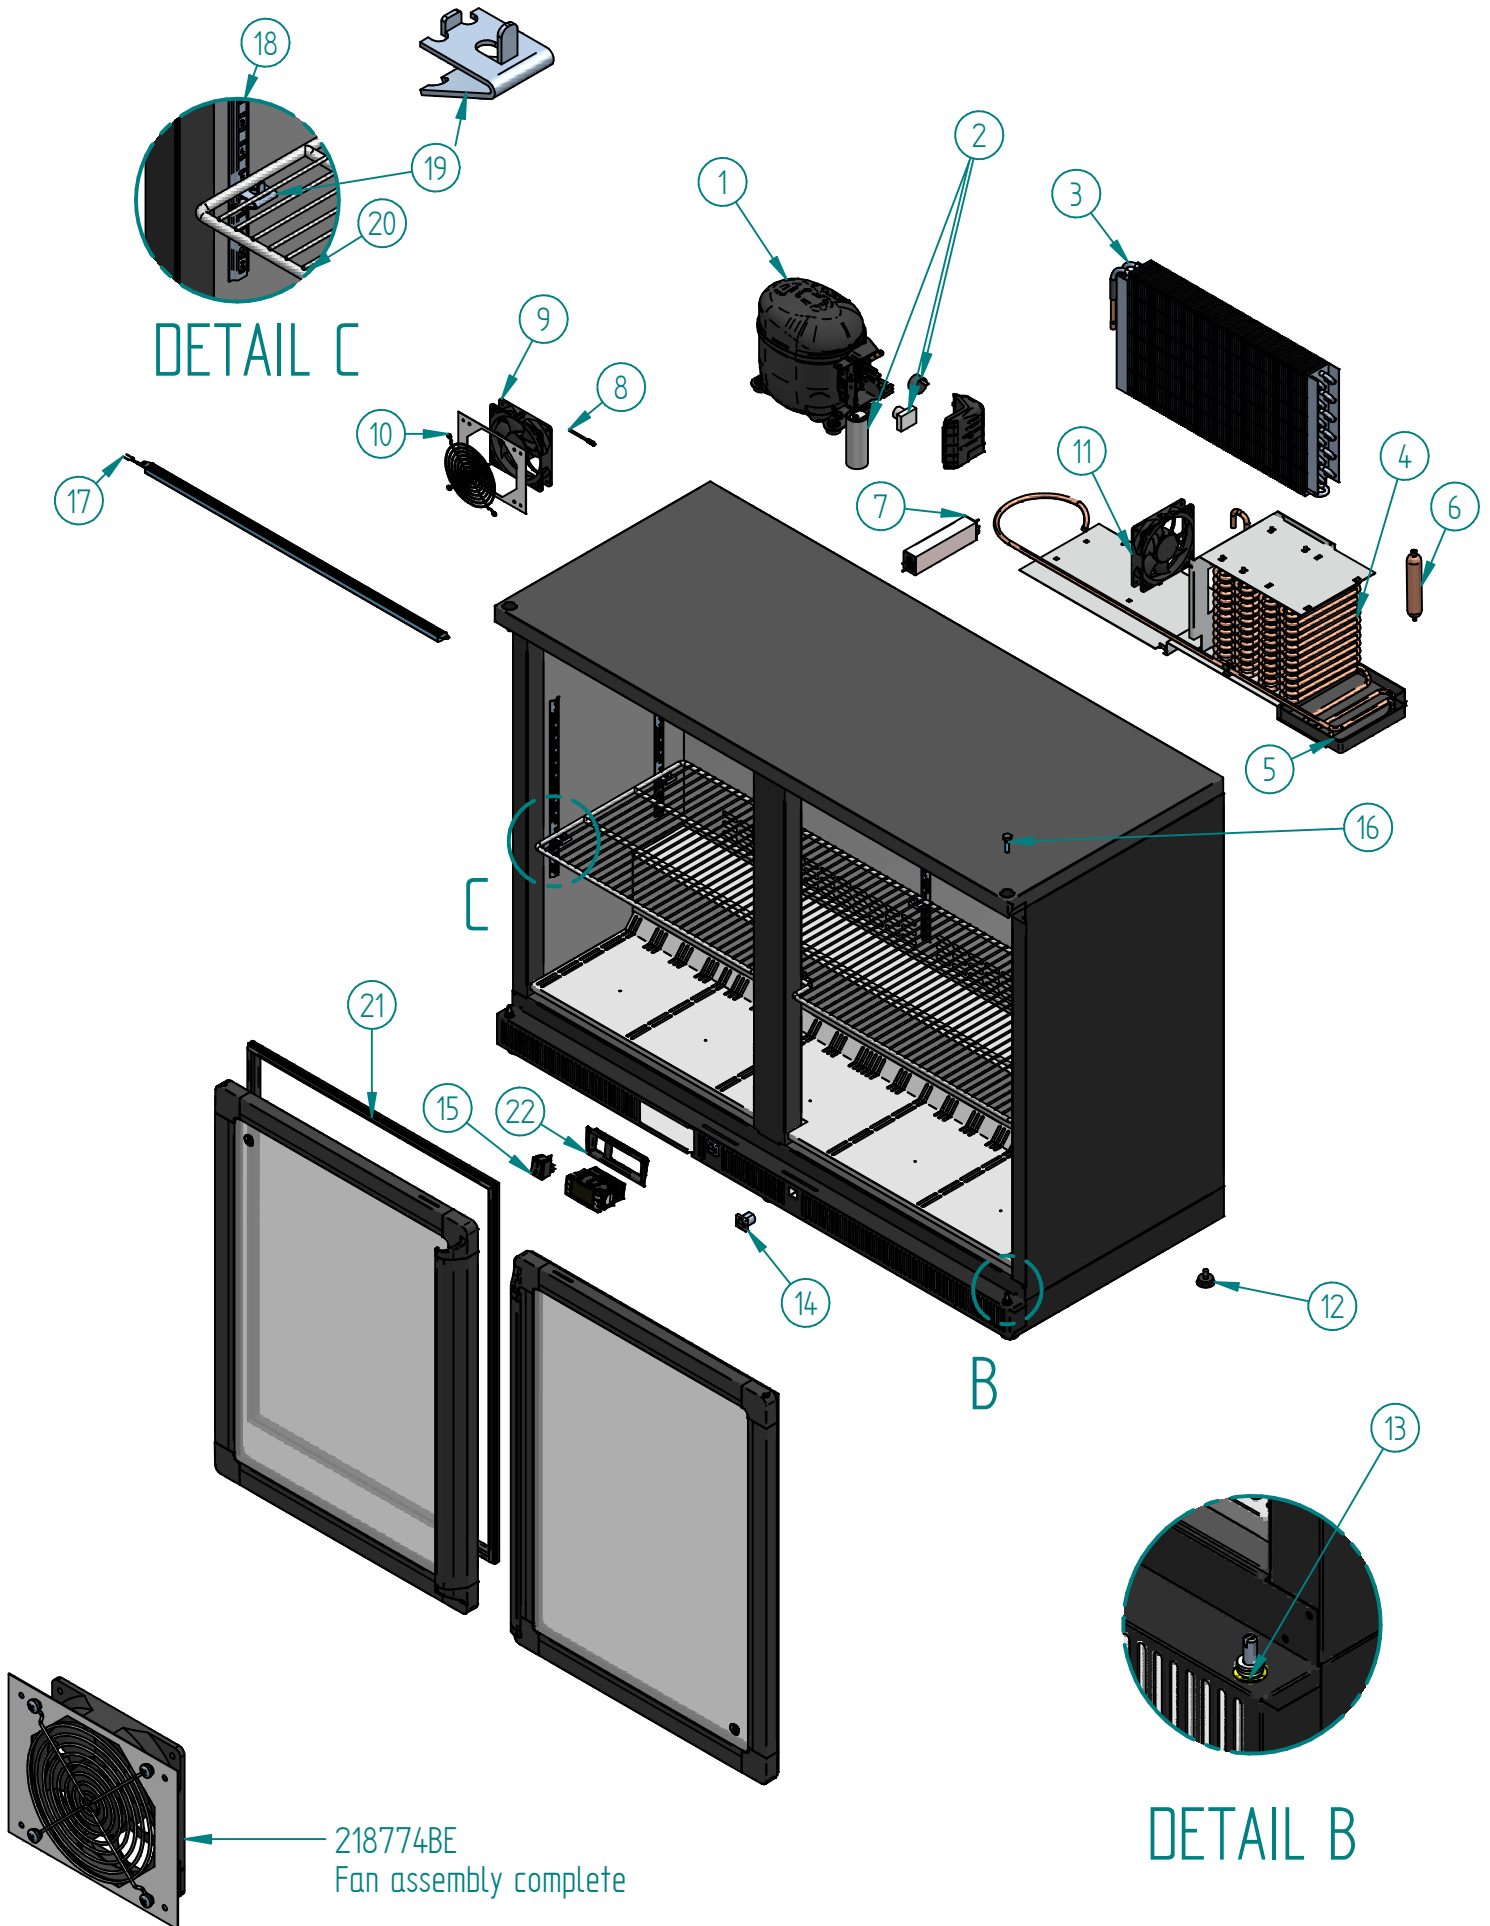

# MG1/275G + MG1/275SD

Item	part no.	Description	Nederlands	English	Deutsch	Français
1	001020242		Compressor	Compressor	Kompressor	Compresseur
2	001050166		clixon + startrelais	clixon + starter relais	Klixon + Startrelais	protecteur + relais intensité
3	002030181	470x250x50mm	Verdamper	Evaporator	Verdampfer	Evaporateur
4	002010182	Cu $\phi$ 8x0.75mm	Condensor	Condenser	Kondensor	Condenseur
5	006010116		lekbak	driptray	Tauwasser Schale	égouttoir
6	010020207	pencil droger 30gram	Droger	Drier	Trockner	Déshydrateur
7	007040011	90-250/12V-36W	Trafo	Transformator	Trafo	Transformateur
8	005050334	L = 2,5 mtr.	Thermostaat Voeler	Thermostat Sensor	Thermostatifühler	Sonde du thermostat
9	007030259	120x25 12Vdc 6,5W	Fanmotor	Fan Motor	Lüfter	Moteur Ventilateur
10	007030108		beschermerooster fan	Finger guard	Schutzrost	grille de protection
11	007030260	120x25 12Vdc 3,4W	Fanmotor	Fan Motor	Lüfter	Moteur Ventilateur
12	013060056	M8x15 / $\phi$ 30	Pootje	Leg	Füsse	Pied
13	013040034		Scharnierpen	Upper door hinge	Scharnier oben	Charnière haute
14	013050257		Lipslot	Lock	Schloss	Serrure
15	008040101		schakelaar aan/uit	on-off switch	an/aus Schalter	Interrupteur
16	013040040		Scharnierpen	hinge	Scharnier	Charnière
17	008090227	l=700mm , 12vdc , 3200K	Led strip	Led strip	Led Streifen	Bande de Led
18	013070031		klimrail	Shelf support rail	Schienen profil	échelle de réglage
19	013010001		rekdrager	Shelf support clip	Rostträger	Taquet
20	004010157	1122x352mm	Draadrooster	Wire tray	Roste	Grille
21	006110509	766x576mm	magneetraam	Magnetic gasket	Magnetdichtung	Joint magnétique
22	006050192		Thermostaat front	Housing thermostat	Thermostat Halter	Support du Thermostat