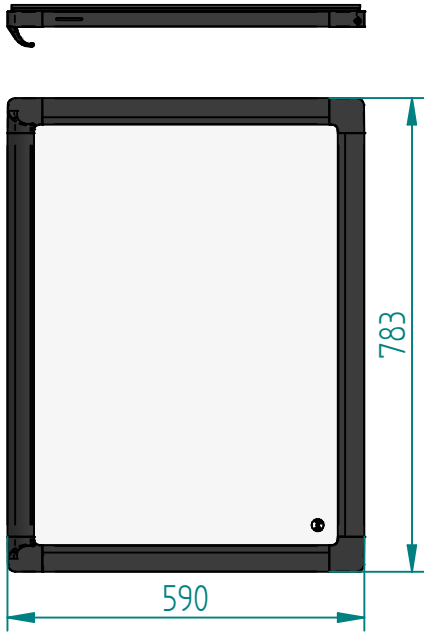

Item	part no.	Description	Nederlands	English	Deutsch	Français
1	006050566		set schuifdeur profielen	set of sliding door profiles	Schiebetüre profile	Encadrement complet
2	013050241		Slot	Lock	Schloss	Serrure
3	013080016		stof rail	wiper strip	staubpinsel	Feutre isolant
4	013020119		Handgreep	Handle	Handgriff	Poignée
5	255405A		Wieltje	Castor	Rolle	Roulette porte coulissante