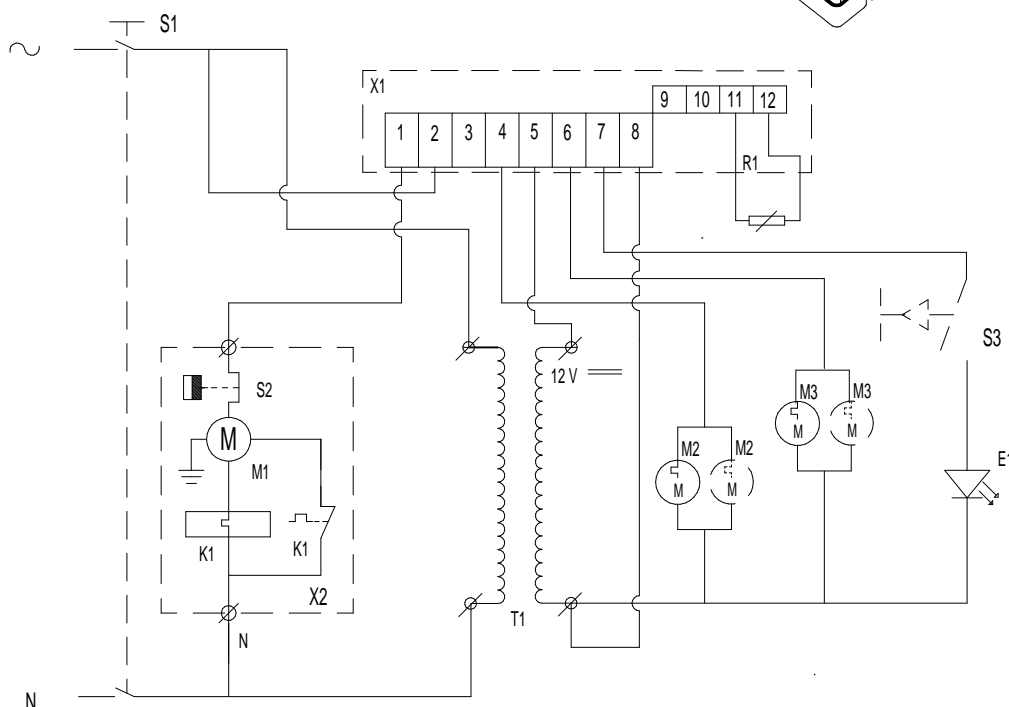

## SCHEMA 113

	NL	DL	UK	FR
S1	Schakelaar aan/uit	Schalter ein/aus	Switch on/off	Interrupteur
T1	Trafo 12V	Trafo 12V	Trafo 12V	Trafo 12V
E1	LED	LED	LED	LED
X1	Electronische thermostaat	Elektronischer Thermostat	Electronic Thermostat	Thermostat Electronique
R1	T voeler ruimte	T Fuhler Raum	T.probe space	T.resistance espace
S2	Clixon	Klixon	Clixon	Klixon
M1	Compressor	Kompressor	Compressor	Compresseur
X2	Aansluitbox compressor	Anschlussbox Kompressor	Electrical box compressor	Connection electrique compresseur
K1	Startrelais	Anlauf Relais	Start Relais	Relais d'intensite
M2	Condensor fanmotor	Verflüssiger Lufte	Condenser fanmotor	Condenseur Ventilateur
M3	Verdamper fanmotor	Verdampfer lufte	Evaporator Fanmotor	Evaporateur Ventilateur
S3	Deurschakelaar	TürSchalter	Door switch	Interrupteur porte