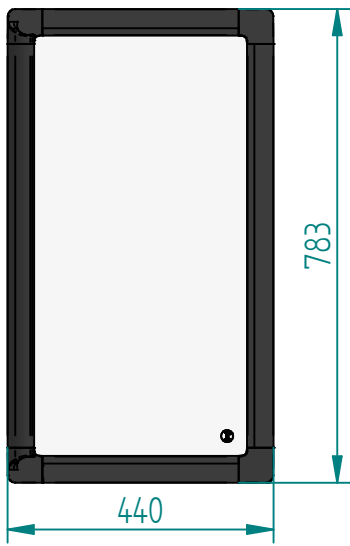

000050570
left/right