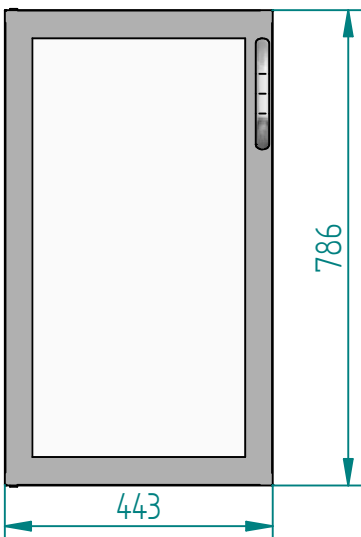

MG-FR250LG31
left door