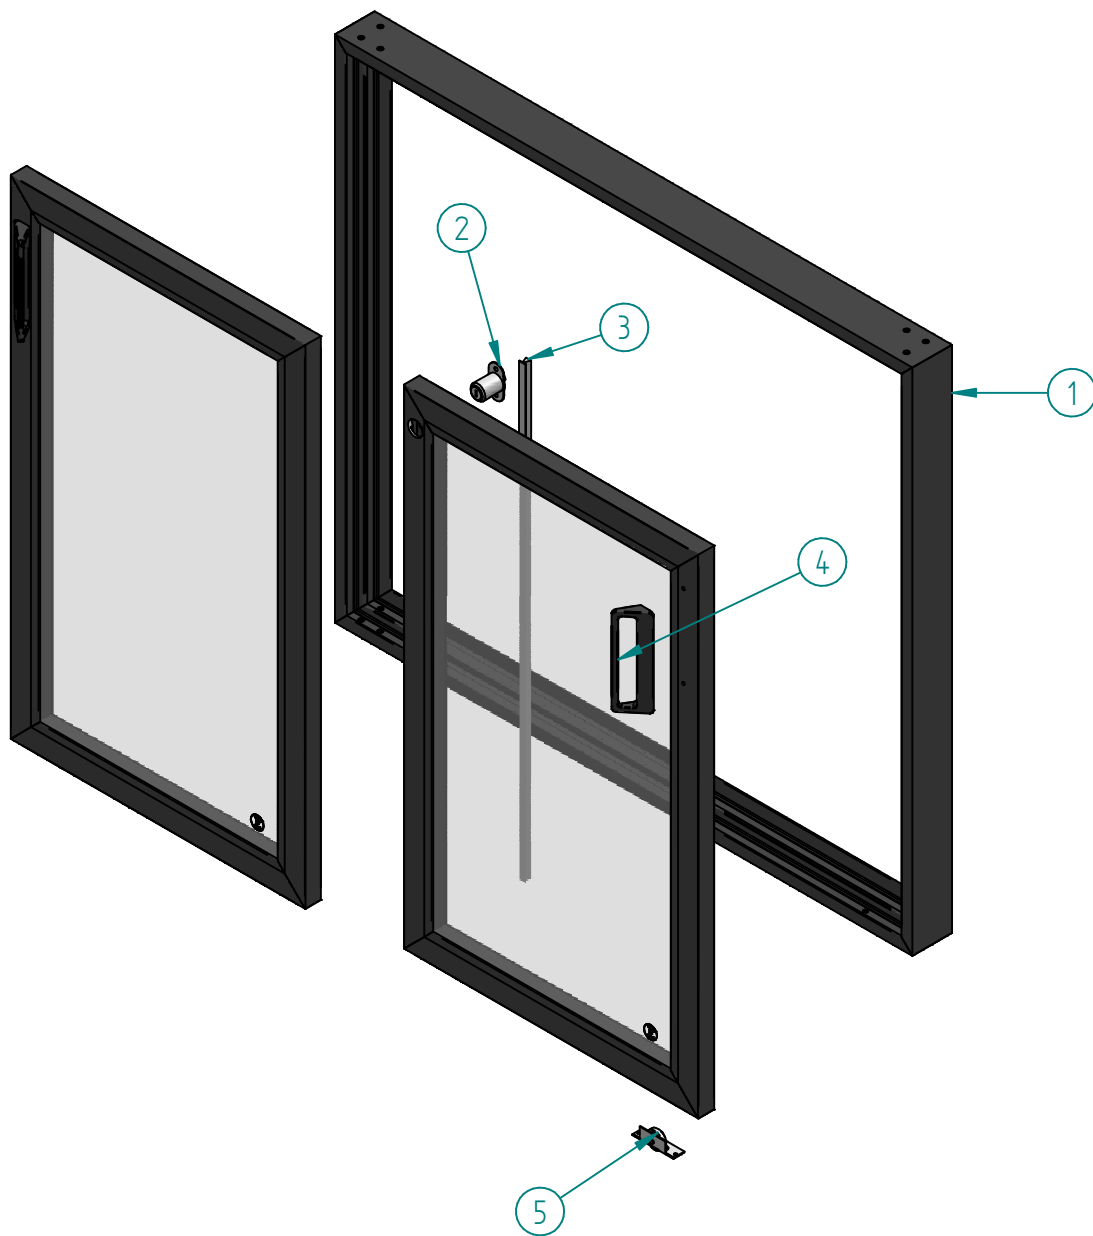

# MG1/250G + MG1/250SD

Item	part no.	Description	Nederlands	English	Deutsch	Français
1	001020238		Compressor	Compressor	Kompressor	Compresseur
2	001050164		start voorziening	Starting device	Startvorrichtung	Dispositif de démarrage
3	002030181	470x250x50mm	Verdamper	Evaporator	Verdampfer	Évaporateur
4	002010193	Cu Ø8 x 0,75 mm	Condensor	Condenser	Kondensor	Condenseur
5	006010116		lekbak	drip tray	Tauwasser Schale	égouttoir
6	010020207	pencil droger 30gram	Droger	Drier	Trockner	Déshydrateur
7	007040011	90-250/12V-36W	Trafo	Transformator	Trafo	Transformateur
8	005050333	L = 2 mtr.	Thermostaat Voeler	Thermostat Sensor	Thermostatfühler	Sonde du thermostat
9	007030259	120x25 12Vdc 6,5W	Fanmotor	Fan Motor	Lüfter	Moteur Ventilateur
10	007030108		beschermerooster fan	Finger guard	Schutzrost	grille de protection
11	007030260	120x25 12Vdc 3,4W	Fanmotor	Fan Motor	Lüfter	Moteur Ventilateur
12	013060056	M8x15 /Ø30	Pootje	Leg	Füsse	Pied
13	013040034		Scharnierpen	Upper door hinge	Scharnier oben	Charnière haute
14	005050170		Thermostaat	Thermostat	Thermostat	Thermostat
15	008040101		schakelaar aan/uit	on-off switch	an/aus Schalter	Interrupteur
16	013040040		Scharnierpen	hinge	Scharnier	Charnière
17	008090227	l=700mm , 12vdc , 3200K	Led strip	Led strip	Led Streifen	Bande de Led
18	013070031		klimrail	Shelf support rail	Schienen profil	échelle de réglage
19	004010413	822x352mm	Draadrooster	Wire tray	Roste	Grille
20	006110510	426x766mm	Magneetraam	Magnetic gasket	Magnetsdichtung	Joint magnétique
21	013050257		Lipslot	Lock	Schloss	Serrure
22	006050192		Thermostaat front	Housing thermostat	Thermostat Halter	Support du Thermostat