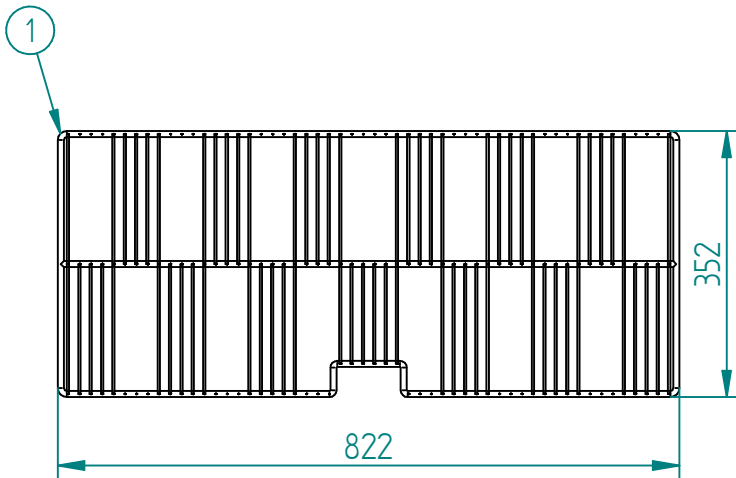

## Options

Item	part no.	Description	Nederlands	English	Deutsch	Français
1	004010389	822x352mm	Draadrooster voor wijnflessen	Wire tray for wine bottles	Roste für Weinflaschen	Grille pour bouteilles de vin
2	256093A08	813x300mm	Plateau	Shelf	Trager blech	Plateau