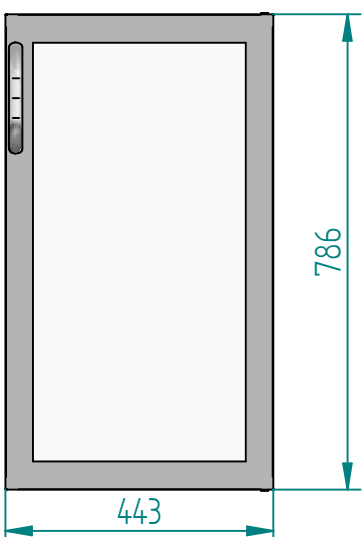

MG-FR250RG31
right door