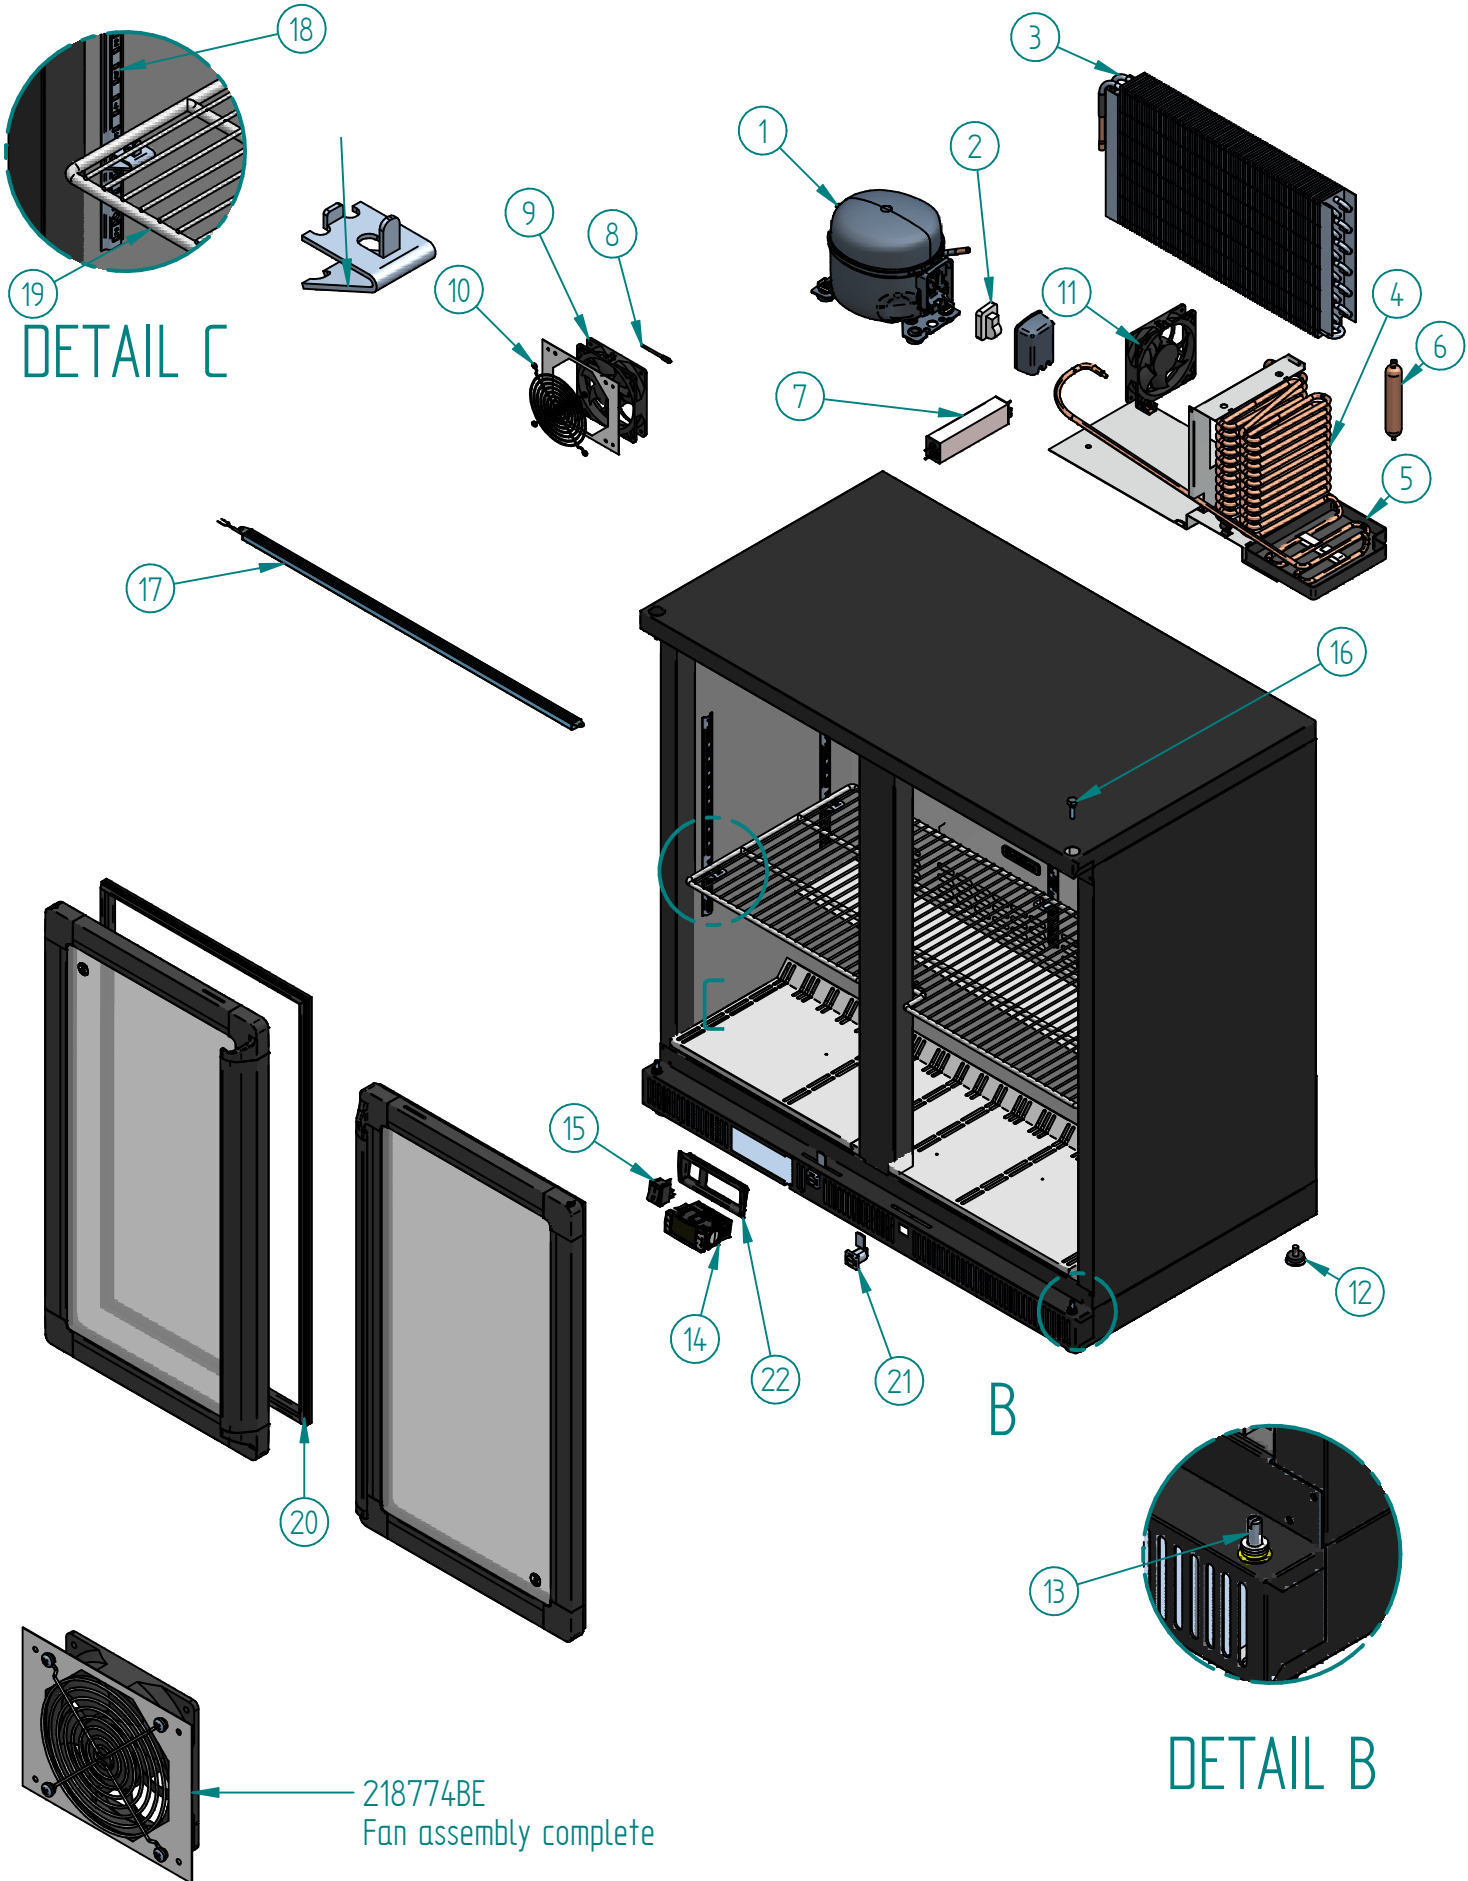

# MG1/250G + MG1/250SD

Item	part no.	Description	Nederlands	English	Deutsch	Français
1	001020238		Compressor	Compressor	Kompressor	Compresseur
2	001050164		start voorziening	Starting device	Startvorrichtung	Dispositif de démarrage
3	002030181	470x250x50mm	Verdamper	Evaporator	Verdampfer	Évaporateur
4	002010193	Cu Ø8 x 0,75 mm	Condensor	Condenser	Kondensor	Condenseur
5	006010116		lekbak	drip tray	Tauwasser Schale	égouttoir
6	010020207	pencil droger 30gram	Droger	Drier	Trockner	Déshydrateur
7	007040011	90-250/12V-36W	Trafo	Transformator	Trafo	Transformateur
8	005050333	L = 2 mtr.	Thermostaat Voeler	Thermostat Sensor	Thermostatfühler	Sonde du thermostat
9	007030259	120x25 12Vdc 6,5W	Fanmotor	Fan Motor	Lüfter	Moteur Ventilateur
10	007030108		beschermerooster fan	Finger guard	Schutzrost	grille de protection
11	007030260	120x25 12Vdc 3,4W	Fanmotor	Fan Motor	Lüfter	Moteur Ventilateur
12	013060056	M8x15 /Ø30	Pootje	Leg	Füsse	Pied
13	013040034		Scharnierpen	Upper door hinge	Scharnier oben	Charnière haute
14	005050170		Thermostaat	Thermostat	Thermostat	Thermostat
15	008040101		schakelaar aan/uit	on-off switch	an/aus Schalter	Interrupteur
16	013040040		Scharnierpen	hinge	Scharnier	Charnière
17	008090227	l=700mm , 12vdc , 3200K	Led strip	Led strip	Led Streifen	Bande de Led
18	013070031		klimrail	Shelf support rail	Schienen profil	échelle de réglage
19	004010413	822x352mm	Draadrooster	Wire tray	Roste	Grille
20	006110510	426x766mm	Magneetraam	Magnetic gasket	Magnetsdichtung	Joint magnétique
21	013050257		Lipslot	Lock	Schloss	Serrure
22	006050192		Thermostaat front	Housing thermostat	Thermostat Halter	Support du Thermostat