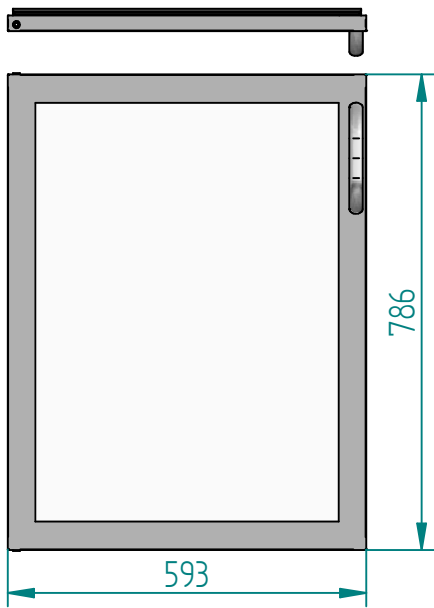

Item	part no.	Description	Nederlands	English	Deutsch	Français
1	006050564		set schuifdeur profielen	set of sliding door profiles	Schiebetüre profile	Encadrement complet
2	013050241		Slot	Lock	Schloss	Serrure
3	013080016		stof rail	wiper strip	staubpinsel	Feutre isolant
4	013020119		Handgreep	Handle	Handgriff	Poignée
5	255405A		Wieltje	Castor	Rolle	Roulette porte coulissante