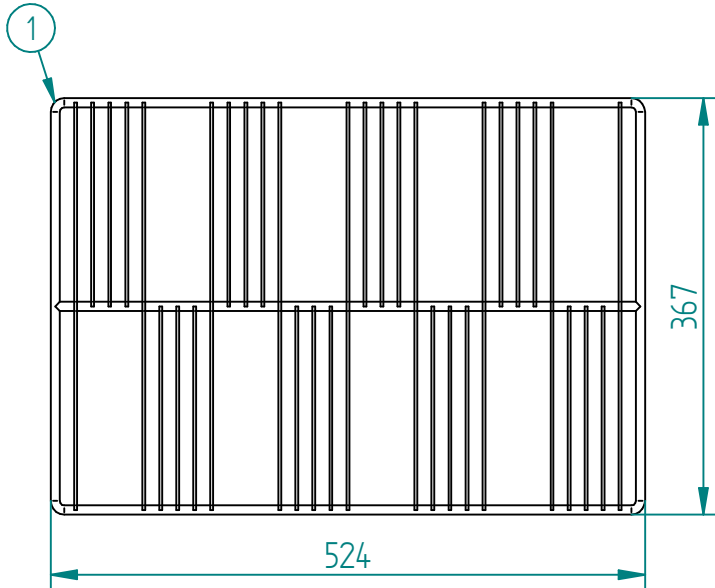

Options

Item	part no.	Description	Nederlands	English	Deutsch	Français
1	004010370		Draadrooster voor wijnflessen	Wire Tray for wine bottles	Roste für Weinflaschen	Grille pour Bouteilles de vin
2	256092A08		Plateau	Shelf	Trager blech	Plateau