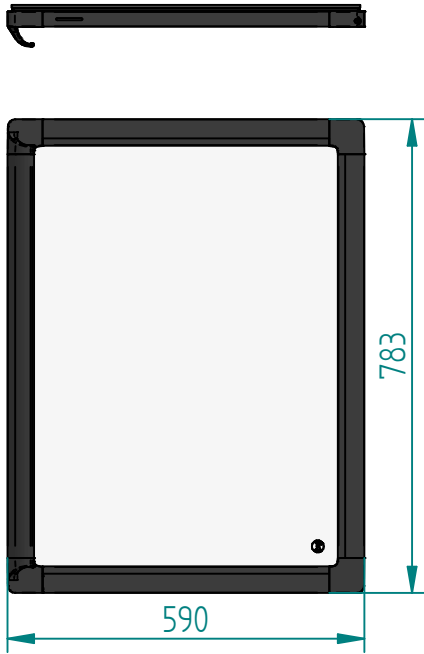

Item	part no.	Description	Nederlands	English	Deutsch	Français
1	006050564		set schuifdeur profielen	set of sliding door profiles	Schiebetüre profile	Encadrement complet
2	013050241		Slot	Lock	Schloss	Serrure
3	013080016		stof rail	wiper strip	staubpinsel	Feutre isolant
4	013020119		Handgreep	Handle	Handgriff	Poignée
5	255405A		Wieltje	Castor	Rolle	Roulette porte coulissante