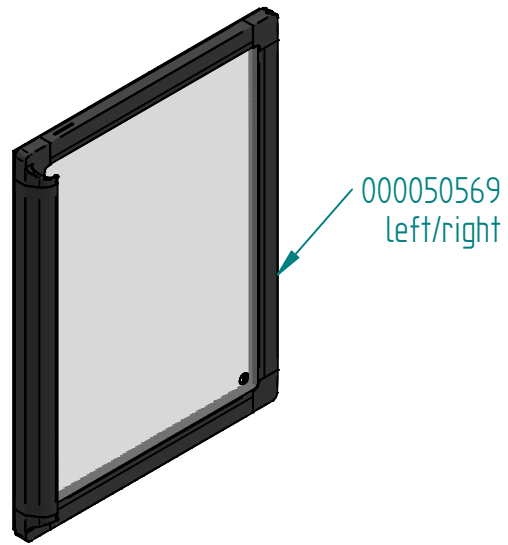

Item	part no.	Description	Nederlands	English	Deutsch	Français
1	006050564		set schuifdeur profielen	set of sliding door profiles	Schiebetüre profile	Encadrement complet
2	013050241		Slot	Lock	Schloss	Serrure
3	013080016		stof rail	wiper strip	staubpinsel	Feutre isolant
4	013020119		Handgreep	Handle	Handgriff	Poignée
5	255405A		Wieltje	Castor	Rolle	Roulette porte coulissante