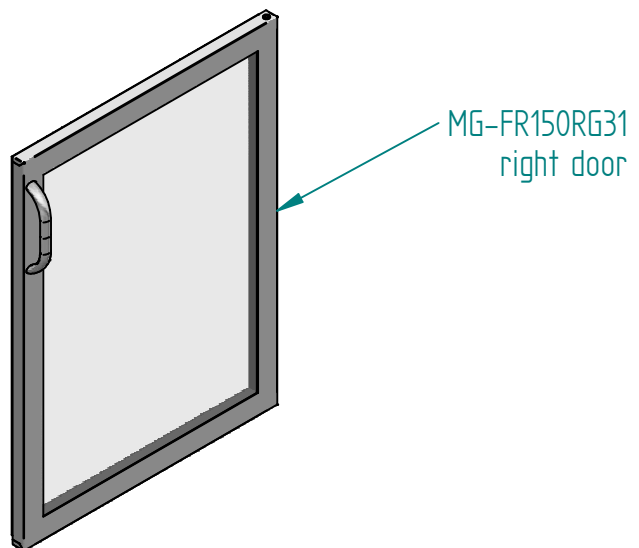

Item	part no.	Description	Nederlands	English	Deutsch	Français
1	006050564		set schuifdeur profielen	set of sliding door profiles	Schiebetüre profile	Encadrement complet
2	013050241		Slot	Lock	Schloss	Serrure
3	013080016		stof rail	wiper strip	staubpinsel	Feutre isolant
4	013020119		Handgreep	Handle	Handgriff	Poignée
5	255405A		Wieltje	Castor	Rolle	Roulette porte coulissante