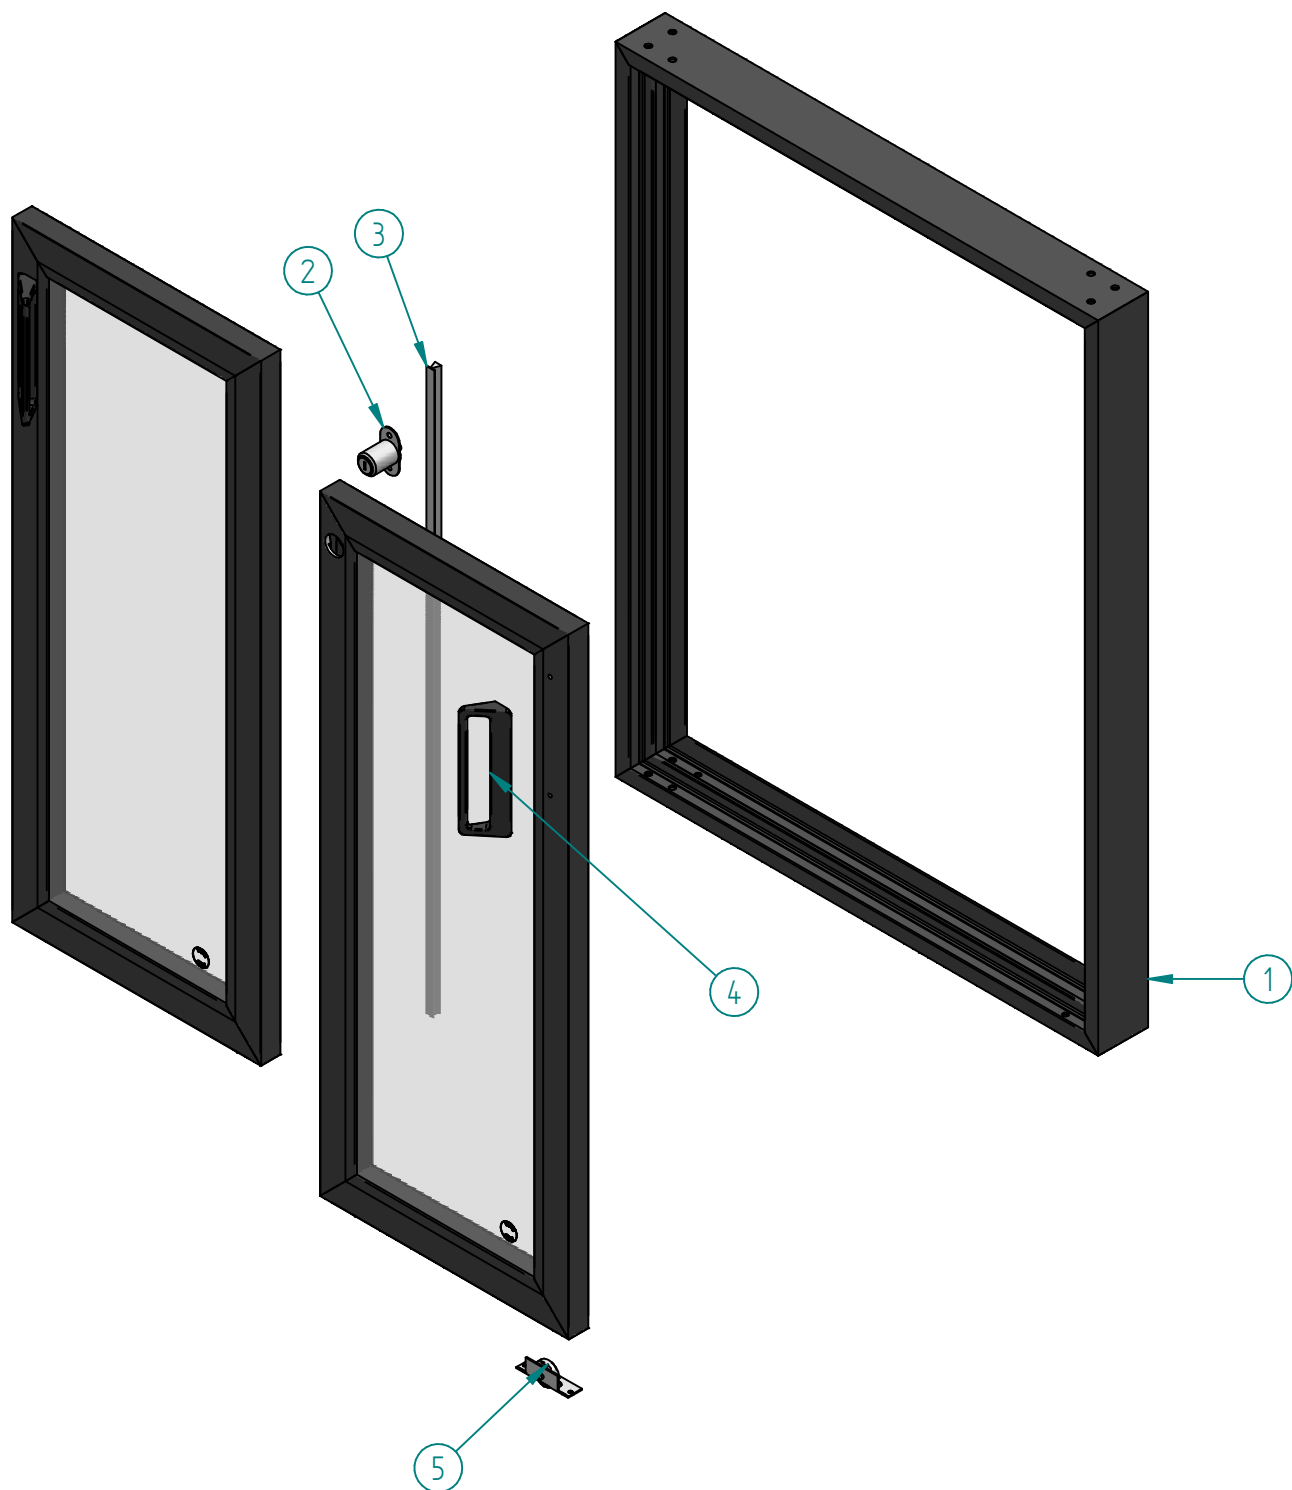

Item	part no.	Description	Nederlands	English	Deutsch	Français
1	006050564		set schuifdeur profielen	set of sliding door profiles	Schiebetüre profile	Encadrement complet
2	013050241		Slot	Lock	Schloss	Serrure
3	013080016		stof rail	wiper strip	staubpinsel	Feutre isolant
4	013020119		Handgreep	Handle	Handgriff	Poignée
5	255405A		Wieltje	Castor	Rolle	Roulette porte coulissante