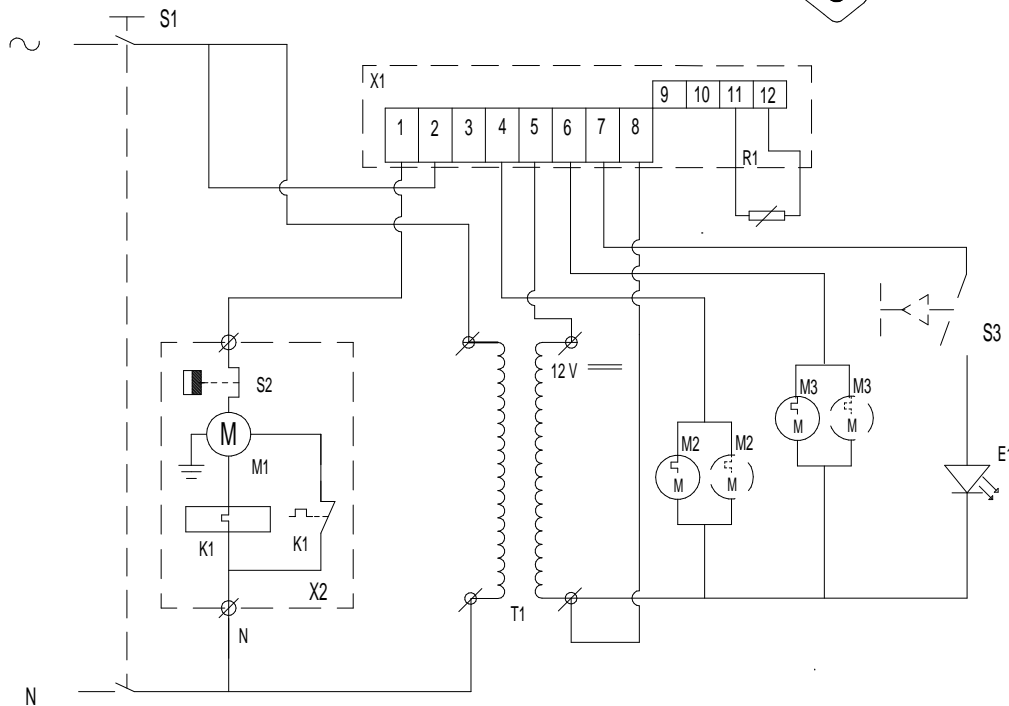

SCHEMA 113

	NL	DL	UK	FR
S1	Schakelaar aan/uit	Schalter ein/aus	Switch on/off	Interrupteur
T1	Trafo 12V	Trafo 12V	Trafo 12V	Trafo 12V
E1	LED	LED	LED	LED
X1	Electronische thermostaat	Elektronischer Thermostat	Electronic Thermostat	Thermostat Electronique
R1	T voeler ruimte	T Fuhler Raum	T.probe space	T.resistance espace
S2	Clixon	Klixon	Clixon	Klixon
M1	Compressor	Kompressor	Compressor	Compresseur
X2	Aansluitbox compressor	Anschlussbox Kompressor	Electrical box compressor	Connection electrique compresseur
K1	Startrelais	Anlauf Relais	Start Relais	Relais d'intensite
M2	Condensor fanmotor	Verflüssiger Lufte	Condenser fanmotor	Condenseur Ventilateur
M3	Verdamper fanmotor	Verdampfer lufte	Evaporator Fanmotor	Evaporateur Ventilateur
S3	Deurschakelaar	TürSchalter	Door switch	Interrupteur porte