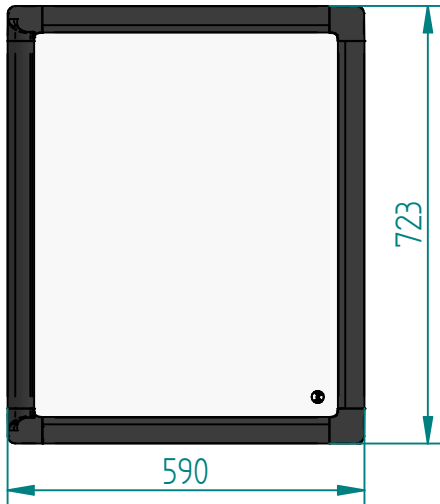

MG1/140G + MG1/150G + MG1/150SD

Item	part no.	Description	Nederlands	English	Deutsch	Français
1	001020238		Compressor	Compressor	Kompressor	Compresseur
2	001050164		start voorziening	Starting device	Startvorrichtung	Dispositif de démarrage
3	002030181	470x250x50mm	Verdamper	Evaporator	Verdampfer	Évaporateur
4	002010193	∅8 x 0,75 mm	Condensor	Condenser	Kondensor	Condenseur
5	006010116		lekbak	drip tray	Tauwasser Schale	égouttoir
6	007030260	120x25 12Vdc 3,4W	Fanmotor	Fan Motor	Lüfter	Moteur Ventilateur
7	007040005	100-240V/12V 35Watt	Trafo	Transformer	Trafo	Transformateur
8	013040040		Scharnierpen	hinge	Scharnier	Charnière
9	013060056	M8x15 /∅30	Pootje	Leg	Füsse	Pied
10	013040034		Scharnierpen	Upper door hinge	Scharnier oben	Charnière haute
11	013050257		Lipslot	Lock	Schloss	Serrure
12	005050170		Thermostaat	Thermostat	Thermostat	Thermostat
13	008040101		schakelaar aan/uit	ON/OFF switch	an/aus Schalter	Interrupteur
14	006050192		Thermostaat front	Housing thermostat	Thermostat Halter	Support du Thermostat
15	008090222	L=500mm 12vdc 2,88	led strip	led strip	led streifen	Bande de led
16	007030108					
17	005050333	L = 2 mtr.	Thermostaat Voeler	Thermostat Sensor	Thermostatfühler	Sonde du thermostat
18	013070031		klimrail	Shelf support rail	Schienen profil	échelle de réglage
19	013010001		rekdrager	Shelf support clip	Rostträger	Taquet
20	004010368	524x367mm	Draadrooster	Wire Tray	Roste	Grille

			Magneetraam	Magnetic gasket	Magnetdichtung	Joint Magnétique
22	006110559	576x706mm		MG/140G		
	006110509	576x766mm		MG/150G		

Item	part no.	Description	Nederlands	English	Deutsch	Français
1	006050564		set schuifdeur profielen	set of sliding door profiles	Schiebetüre profile	Encadrement complet
2	013050241		Slot	Lock	Schloss	Serrure
3	013080016		stof rail	wiper strip	staubpinsel	Feutre isolant
4	013020119		Handgreep	Handle	Handgriff	Poignée
5	255405A		Wieltje	Castor	Rolle	Roulette porte coulissante