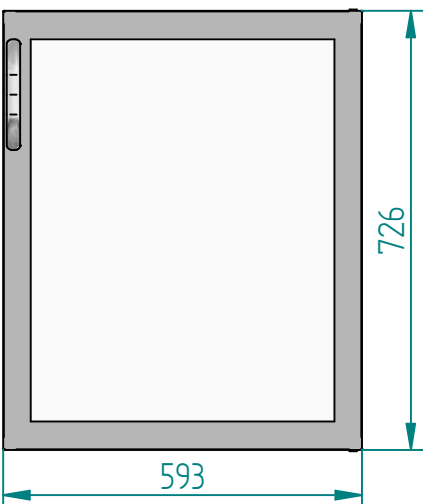

MG-FR140RG31
right door