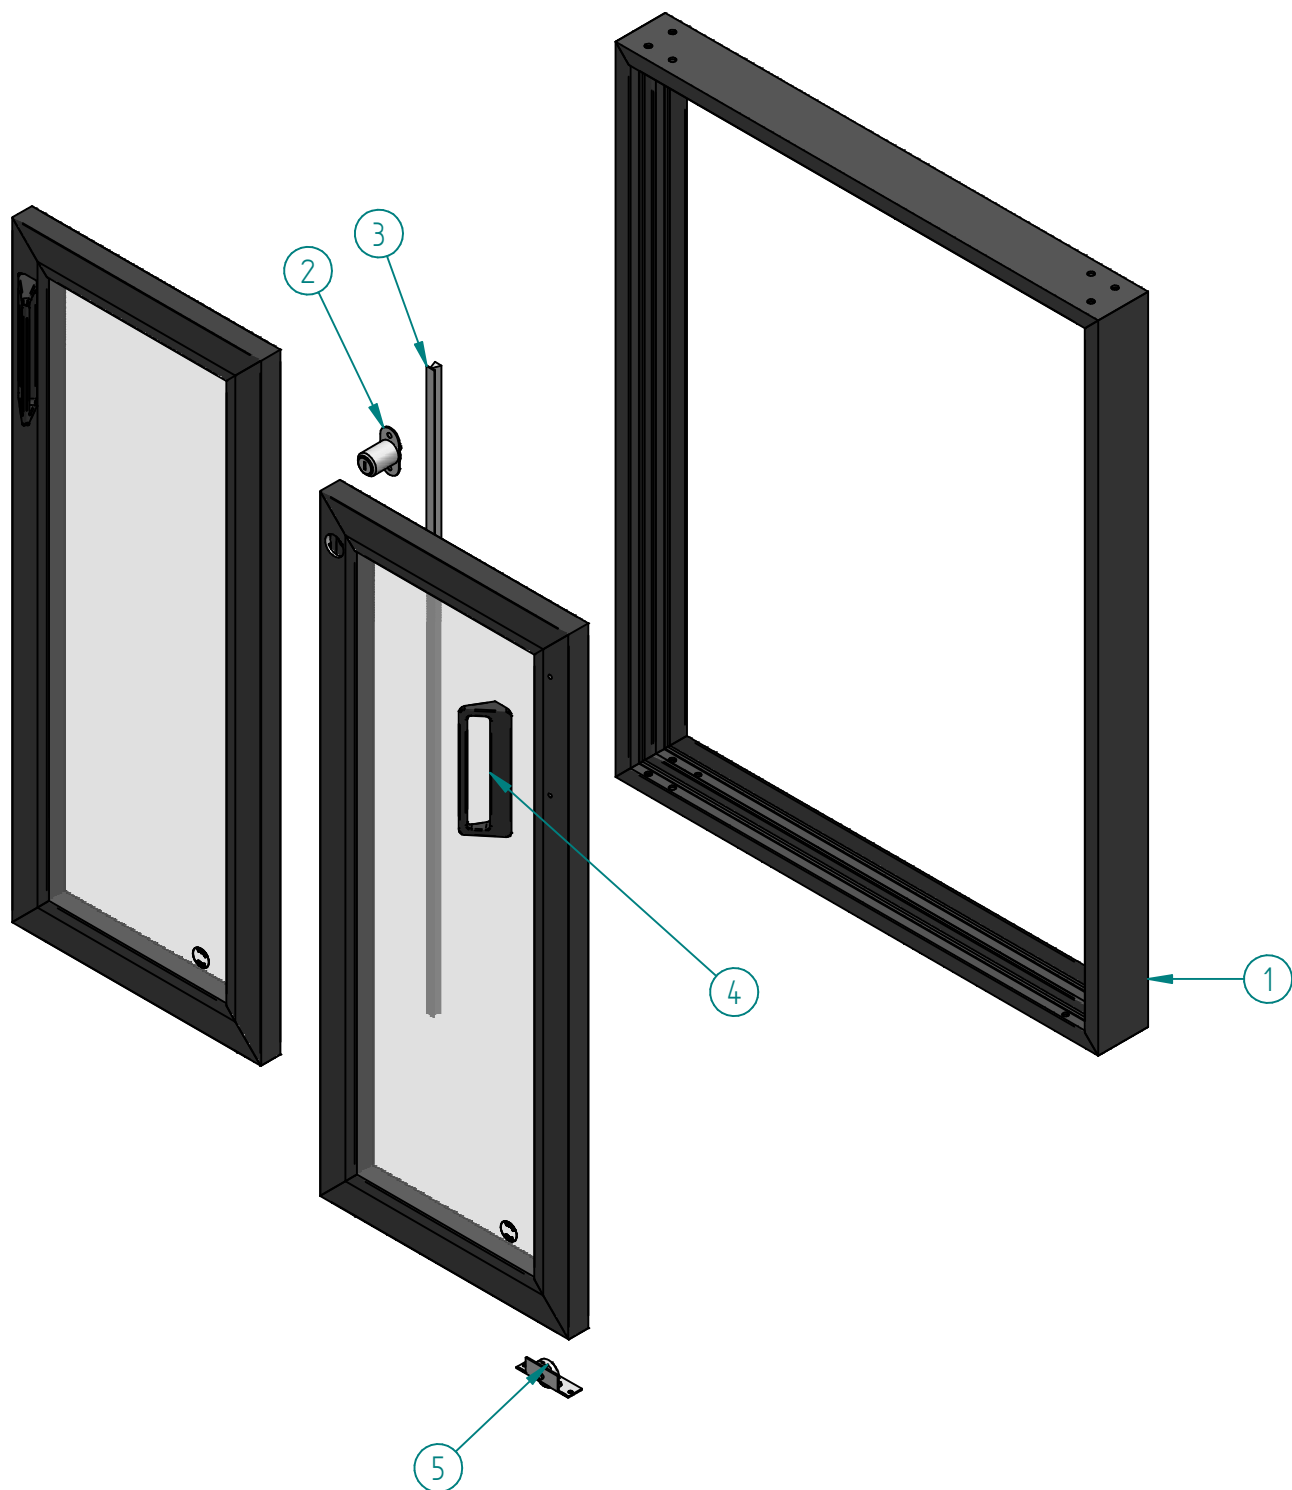

MG1/140G + MG1/150G + MG1/150SD

Item	part no.	Description	Nederlands	English	Deutsch	Français
1	001020238		Compressor	Compressor	Kompressor	Compresseur
2	001050164		start voorziening	Starting device	Startvorrichtung	Dispositif de démarrage
3	002030181	470x250x50mm	Verdamper	Evaporator	Verdampfer	Évaporateur
4	002010193	∅8 x 0,75 mm	Condensor	Condenser	Kondensor	Condenseur
5	006010116		lekbak	drip tray	Tauwasser Schale	égouttoir
6	007030260	120x25 12Vdc 3,4W	Fanmotor	Fan Motor	Lüfter	Moteur Ventilateur
7	007040005	100-240V/12V 35Watt	Trafo	Transformer	Trafo	Transformateur
8	013040040		Scharnierpen	hinge	Scharnier	Charnière
9	013060056	M8x15 /∅30	Pootje	Leg	Füsse	Pied
10	013040034		Scharnierpen	Upper door hinge	Scharnier oben	Charnière haute
11	013050257		Lipslot	Lock	Schloss	Serrure
12	005050170		Thermostaat	Thermostat	Thermostat	Thermostat
13	008040101		schakelaar aan/uit	ON/OFF switch	an/aus Schalter	Interrupteur
14	006050192		Thermostaat front	Housing thermostat	Thermostat Halter	Support du Thermostat
15	008090222	L=500mm 12vdc 2,88	led strip	led strip	led streifen	Bande de led
16	007030108					
17	005050333	L = 2 mtr.	Thermostaat Voeler	Thermostat Sensor	Thermostatfühler	Sonde du thermostat
18	013070031		klimrail	Shelf support rail	Schienen profil	échelle de réglage
19	013010001		rekdrager	Shelf support clip	Rostträger	Taquet
20	004010368	524x367mm	Draadrooster	Wire Tray	Roste	Grille

			Magneetraam	Magnetic gasket	Magnetdichtung	Joint Magnétique
22	006110559	576x706mm		MG/140G		
	006110509	576x766mm		MG/150G		

Item	part no.	Description	Nederlands	English	Deutsch	Français
1	006050564		set schuifdeur profielen	set of sliding door profiles	Schiebetüre profile	Encadrement complet
2	013050241		Slot	Lock	Schloss	Serrure
3	013080016		stof rail	wiper strip	staubpinsel	Feutre isolant
4	013020119		Handgreep	Handle	Handgriff	Poignée
5	255405A		Wieltje	Castor	Rolle	Roulette porte coulissante