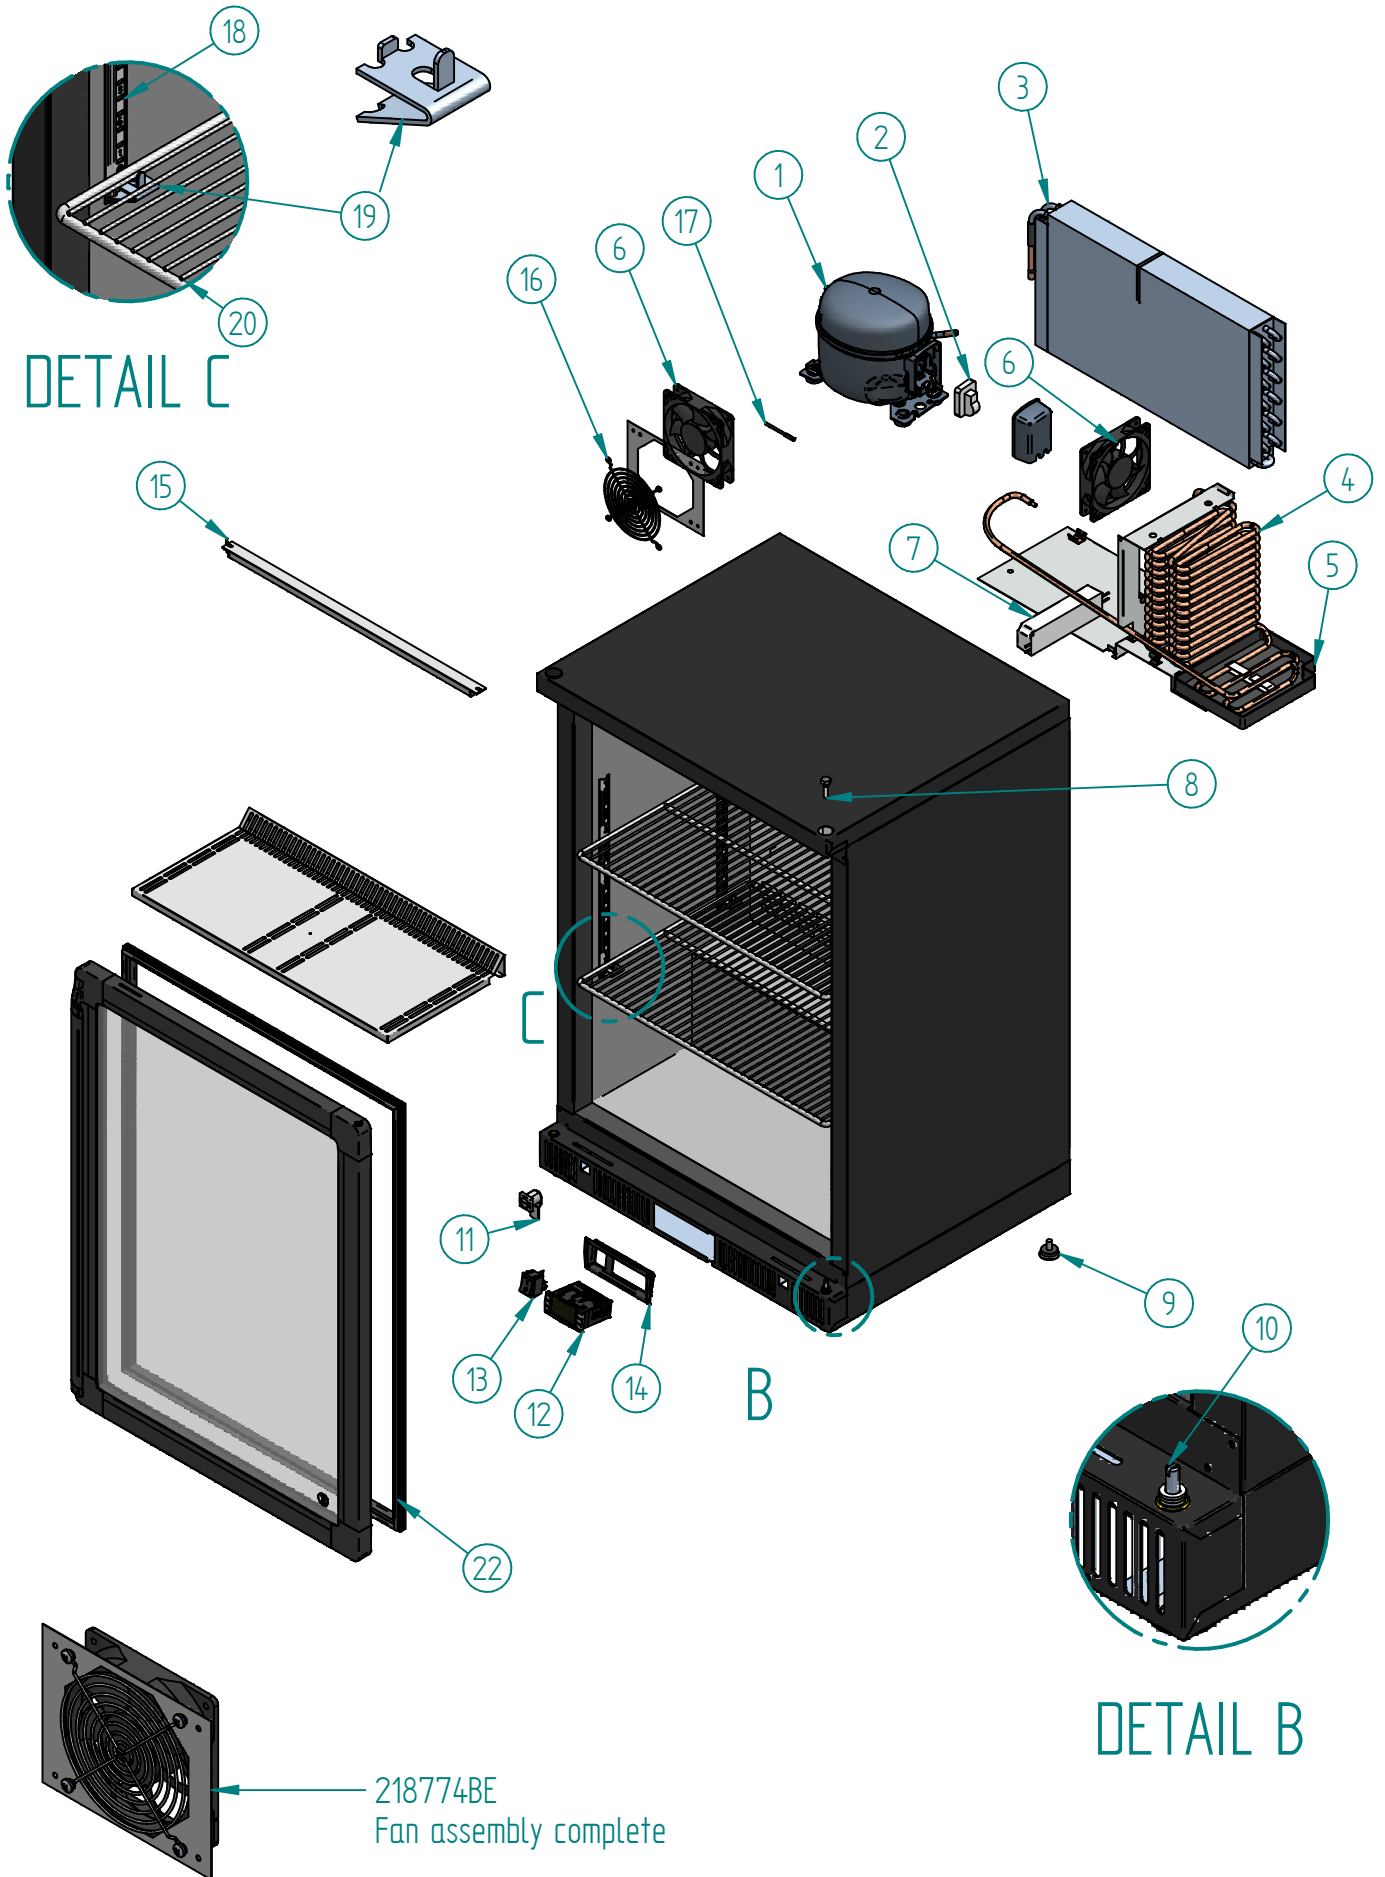

MG1/140G + MG1/150G + MG1/150SD

Item	part no.	Description	Nederlands	English	Deutsch	Français
1	001020238		Compressor	Compressor	Kompressor	Compresseur
2	001050164		start voorziening	Starting device	Startvorrichtung	Dispositif de démarrage
3	002030181	470x250x50mm	Verdamper	Evaporator	Verdampfer	Évaporateur
4	002010193	∅8 x 0,75 mm	Condensor	Condenser	Kondensor	Condenseur
5	006010116		lekbak	drip tray	Tauwasser Schale	égouttoir
6	007030260	120x25 12Vdc 3,4W	Fanmotor	Fan Motor	Lüfter	Moteur Ventilateur
7	007040005	100-240V/12V 35Watt	Trafo	Transformer	Trafo	Transformateur
8	013040040		Scharnierpen	hinge	Scharnier	Charnière
9	013060056	M8x15 /∅30	Pootje	Leg	Füsse	Pied
10	013040034		Scharnierpen	Upper door hinge	Scharnier oben	Charnière haute
11	013050257		Lipslot	Lock	Schloss	Serrure
12	005050170		Thermostaat	Thermostat	Thermostat	Thermostat
13	008040101		schakelaar aan/uit	ON/OFF switch	an/aus Schalter	Interrupteur
14	006050192		Thermostaat front	Housing thermostat	Thermostat Halter	Support du Thermostat
15	008090222	L=500mm 12vdc 2,88	led strip	led strip	led streifen	Bande de led
16	007030108					
17	005050333	L = 2 mtr.	Thermostaat Voeler	Thermostat Sensor	Thermostatfühler	Sonde du thermostat
18	013070031		klimrail	Shelf support rail	Schienen profil	échelle de réglage
19	013010001		rekdrager	Shelf support clip	Rostträger	Taquet
20	004010368	524x367mm	Draadrooster	Wire Tray	Roste	Grille

			Magneetraam	Magnetic gasket	Magnetdichtung	Joint Magnétique
22	006110559	576x706mm		MG/140G		
	006110509	576x766mm		MG/150G		

Item	part no.	Description	Nederlands	English	Deutsch	Français
1	006050564		set schuifdeur profielen	set of sliding door profiles	Schiebetüre profile	Encadrement complet
2	013050241		Slot	Lock	Schloss	Serrure
3	013080016		stof rail	wiper strip	staubpinsel	Feutre isolant
4	013020119		Handgreep	Handle	Handgriff	Poignée
5	255405A		Wieltje	Castor	Rolle	Roulette porte coulissante

000050580
left/right

MG-FR140LG31
left door

MG-FR140RG31
right door