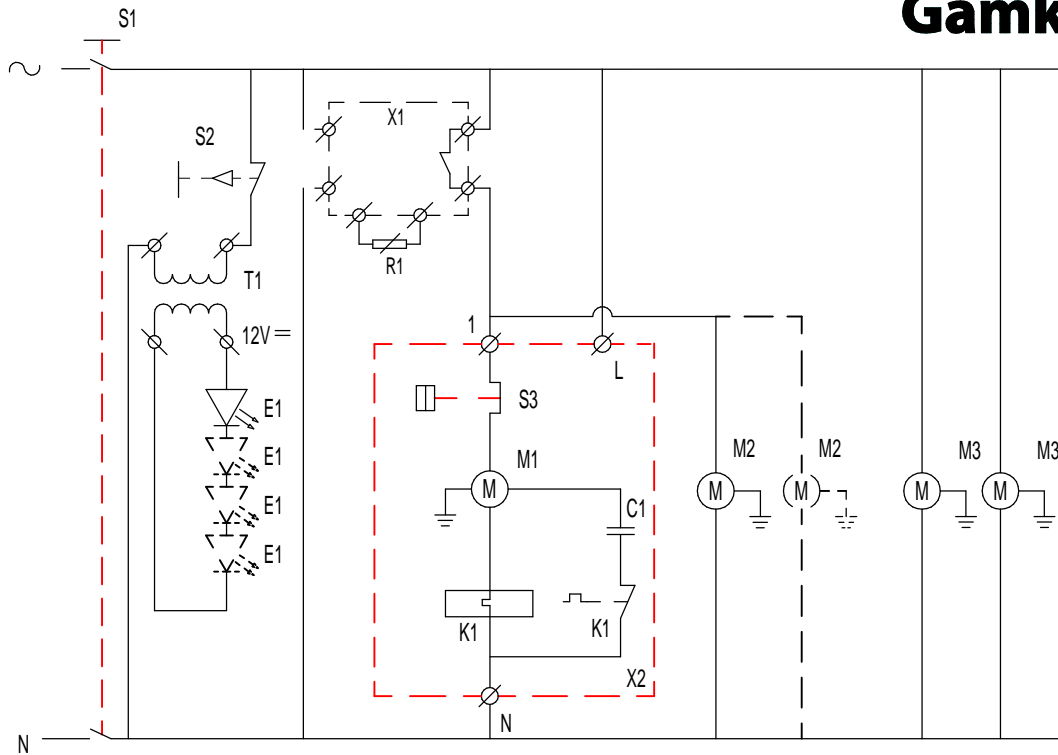

SCHEMA 116

Gamko

	NL	DL	UK	FR
S1	Schakelaar aan/uit	Shalter ein/aus	Switch on/off	Interrupteur
S2	Schakelaar lamp	Shalter Lampe	Switch light	Interrupteur lampe
T1	Trafo 12V	Trafo 12V	Transformer 12V	Trafo 12V
E1	LED	LED	LED	LED
X1	Electronische thermostaat	Elektronischer Thermostat	Electronic Thermostat	Thermostat electronique
R1	Temperatuur voeler	Temperatur Sensor	Temperature probe	Temperature sensor
S1	Clixon	Klixon	Clixon	Klixon
M1	Compressor	Kompressor	Compressor	Compresseur
C1	Start condensator	Anlauf Kondensator	Start capacitor	Condensateur de marriage
K1	Startrelais	Anlauf Relais	Start relais	Relais d'intensité
X2	Aansluitblok compressor	Anschlussbox Kompressor	Electrical box compressor	Connection electrique compresseur
M2	Condensor fanmotor	Verflüssiger Lüfter	Condenser fan	Condenseur fan
M3	Verdamper fanmotor	Verdampfer Lüfter	Evaporator fan	Evaporateur fan