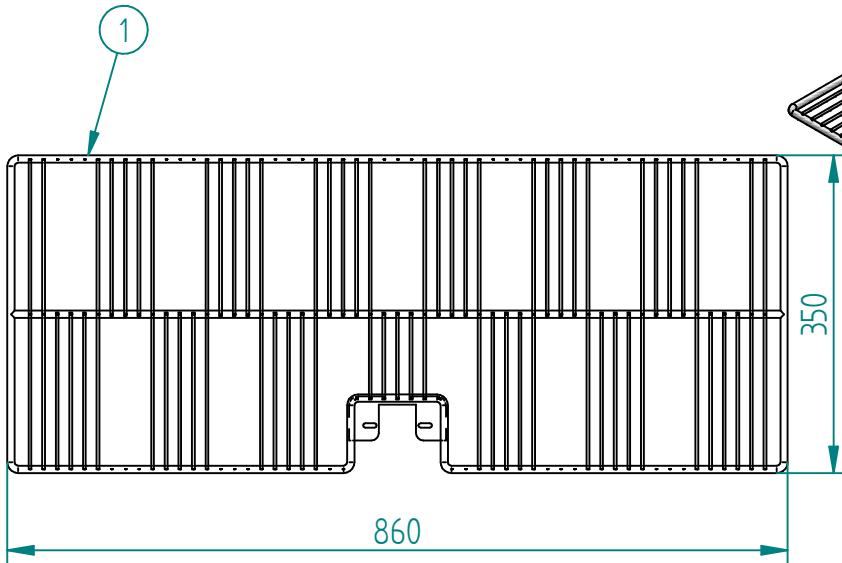

SCHEMA 116

Gamko

	NL	DL	UK	FR
S1	Schakelaar aan/uit	Shalter ein/aus	Switch on/off	Interrupteur
S2	Schakelaar lamp	Shalter Lampe	Switch light	Interrupteur lampe
T1	Trafo 12V	Trafo 12V	Transformer 12V	Trafo 12V
E1	LED	LED	LED	LED
X1	Electronische thermostaat	Elektronischer Thermostat	Electronic Thermostat	Thermostat electronique
R1	Temperatuur voeler	Temperatur Sensor	Temperature probe	Temperature sensor
S1	Clixon	Klixon	Clixon	Klixon
M1	Compressor	Kompressor	Compressor	Compresseur
C1	Start condensator	Anlauf Kondensator	Start capacitor	Condensateur de marriage
K1	Startrelais	Anlauf Relais	Start relais	Relais d'intensité
X2	Aansluitblok compressor	Anschlussbox Kompressor	Electrical box compressor	Connection electrique compresseur
M2	Condensor fanmotor	Verflüssiger Lüfter	Condenser fan	Condenseur fan
M3	Verdamper fanmotor	Verdampfer Lüfter	Evaporator fan	Evaporateur fan

Options

Item	part no.	Description	Nederlands	English	Deutsch	Français
1	004010389	822x352mm	Draadrooster voor wijnflessen	Wire tray for wine bottles	Roste für Weinflaschen	Grille pour bouteilles de vin
2	256093A08	813x300mm	Plateau	Shelf	Trager blech	Plateau