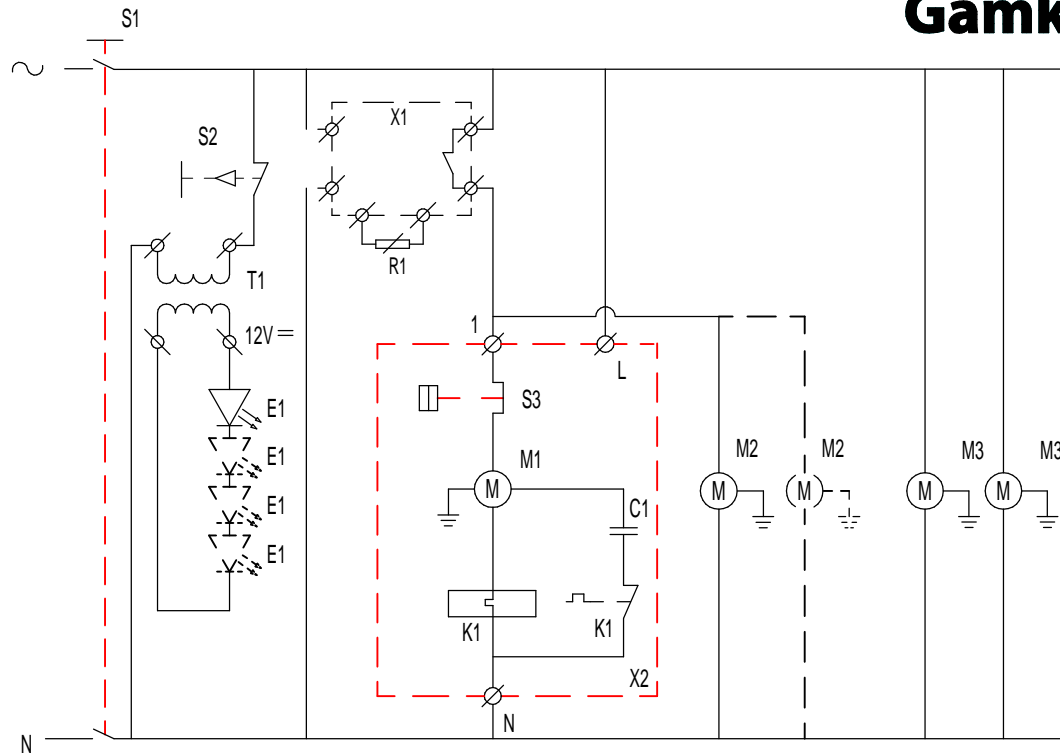

SCHEMA 116

Gamko

	NL	DL	UK	FR
S1	Schakelaar aan/uit	Shalter ein/aus	Switch on/off	Interrupteur
S2	Schakelaar lamp	Shalter Lampe	Switch light	Interrupteur lampe
T1	Trafo 12V	Trafo 12V	Transformer 12V	Trafo 12V
E1	LED	LED	LED	LED
X1	Electronische thermostaat	Elektronischer Thermostat	Electronic Thermostat	Thermostat electronique
R1	Temperatuur voeler	Temperatur Sensor	Temperature probe	Temperature sensor
S1	Clixon	Klixon	Clixon	Klixon
M1	Compressor	Kompressor	Compressor	Compresseur
C1	Start condensator	Anlauf Kondensator	Start capacitor	Condensateur de marriage
K1	Startrelais	Anlauf Relais	Start relais	Relais d'intensité
X2	Aansluitblok compressor	Anschlussbox Kompressor	Electrical box compressor	Connection electrique compresseur
M2	Condensor fanmotor	Verflüssiger Lüfter	Condenser fan	Condenseur fan
M3	Verdamper fanmotor	Verdampfer Lüfter	Evaporator fan	Evaporateur fan