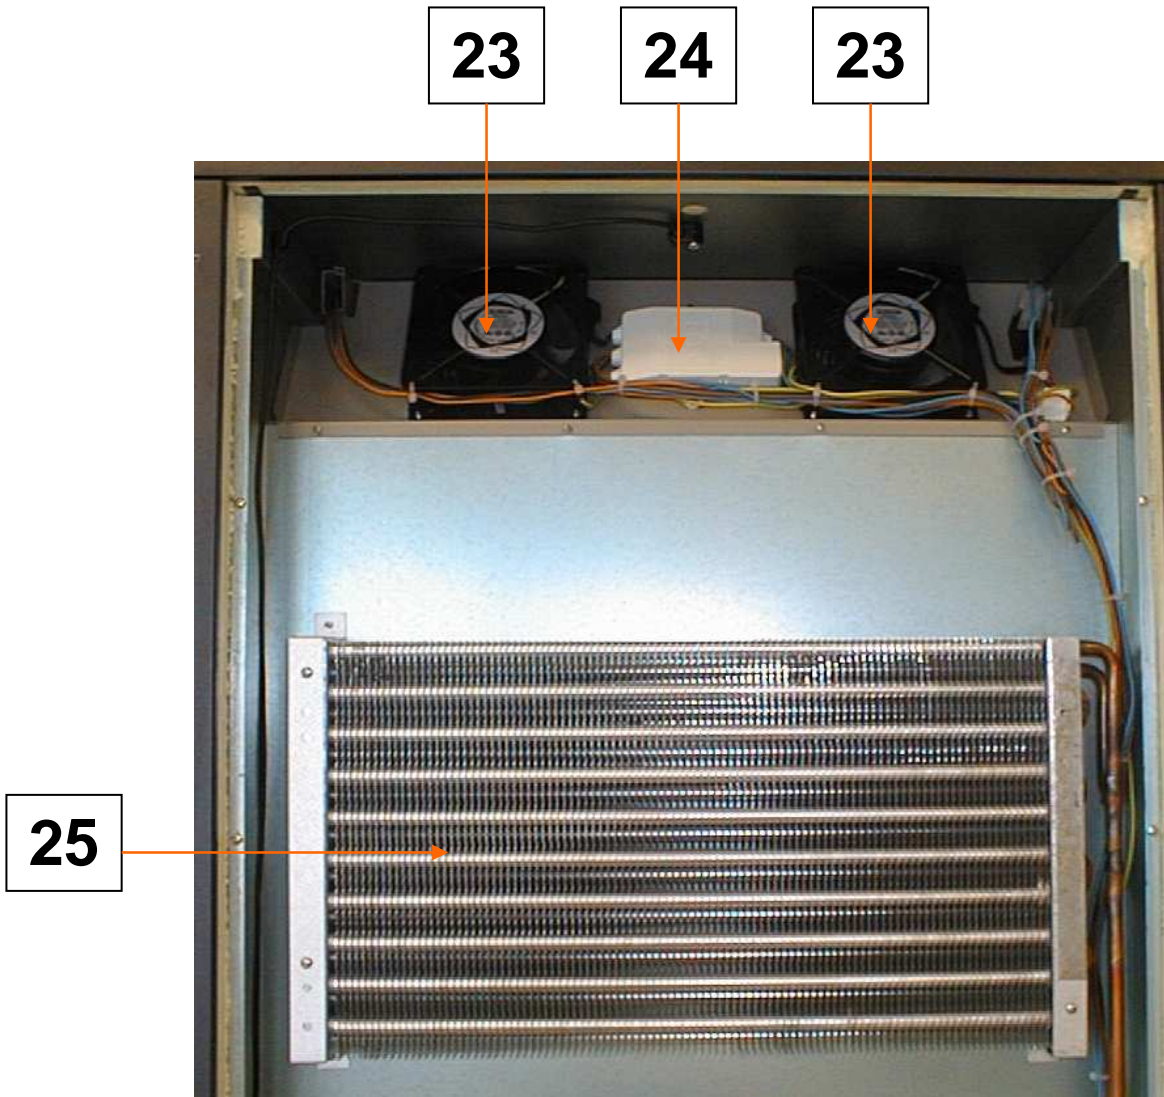

MG/300RG MG/300LG

Technical manual

Nr.	spare part	Code nr.
1	Shelf	004010368
2	Shelf support clip	013010001
3	Shelf climbing strip	251125BE
4	Fan motor grid	007030107
5	Starter	008090323
6	Switch ON / OFF	008040101

Nr.	spare part	Code nr.
7	Tube connections	008090337
8	Tube cover	253983A
9	Fluorescent tube	008090212
10	Door gasket	006110488

Nr.	spare part	Code nr.
11	Condenser	002010104
12	Lower door hinge	013040040
	Upper door hinge	013040034
13	Door (complete)	MAXI-FR300LG
		MAXI-FR300RG
14	Lock	013050257 + 013050264
15	Light switch	008040127
16	Thermostat	005050168
	Thermostat cover	005050319
	Sensor thermostat	005050332

Nr.	spare part	Code nr.
17	Block switch	008090333
18	Drain pan	006010107
19	Fan wing	007030302
20	Fan motor	007030243
21	Compressor	001020157
22	Start relais	001050148
22	Clixon	001010121
	Unit	214382D