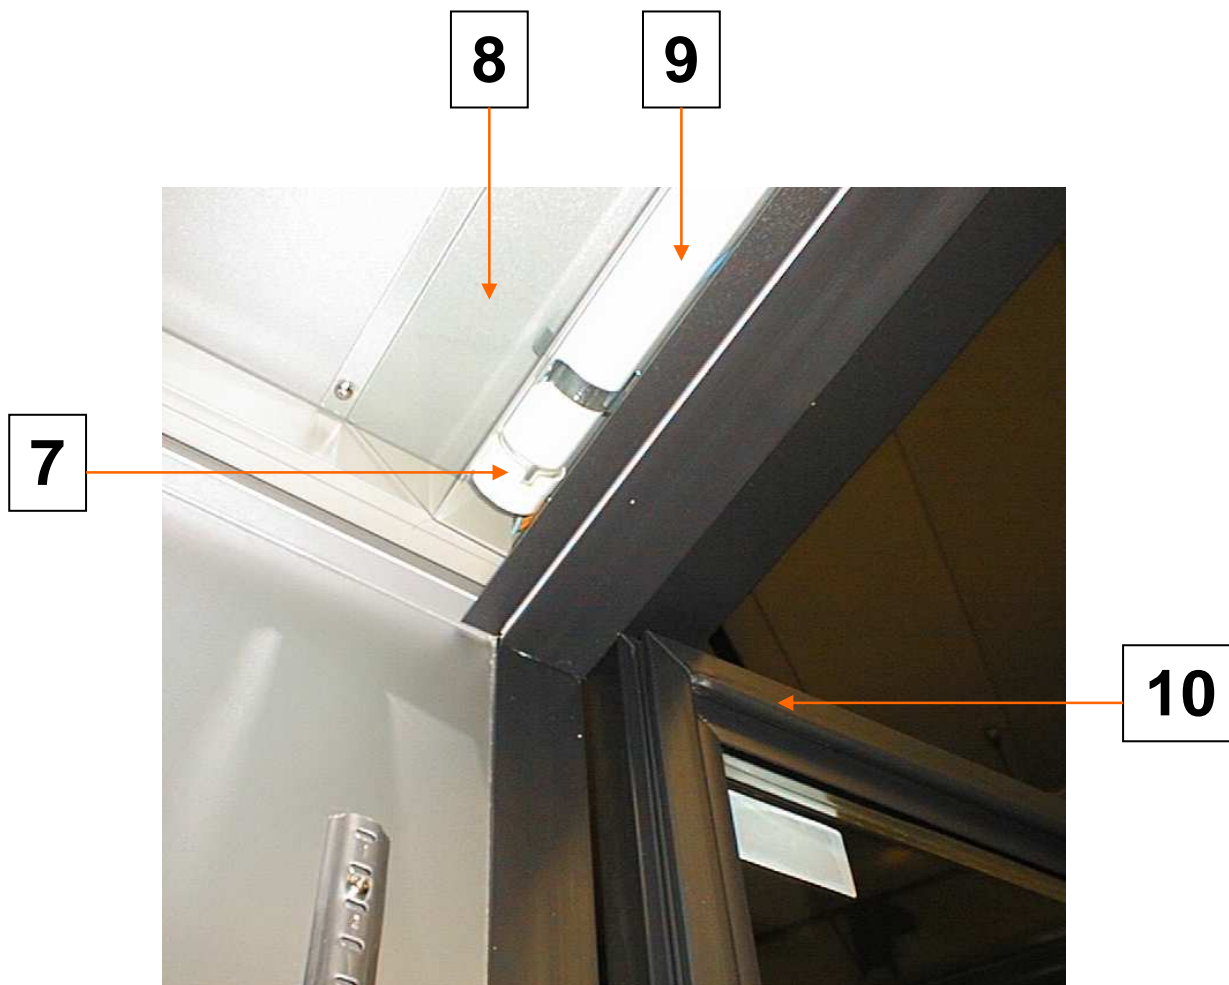

MG/300RG MG/300LG

Technical manual

Nr.	spare part	Code nr.
1	Shelf	004010368
2	Shelf support clip	013010001
3	Shelf climbing strip	251125BE
4	Fan motor grid	007030107
5	Starter	008090323
6	Switch ON / OFF	008040101