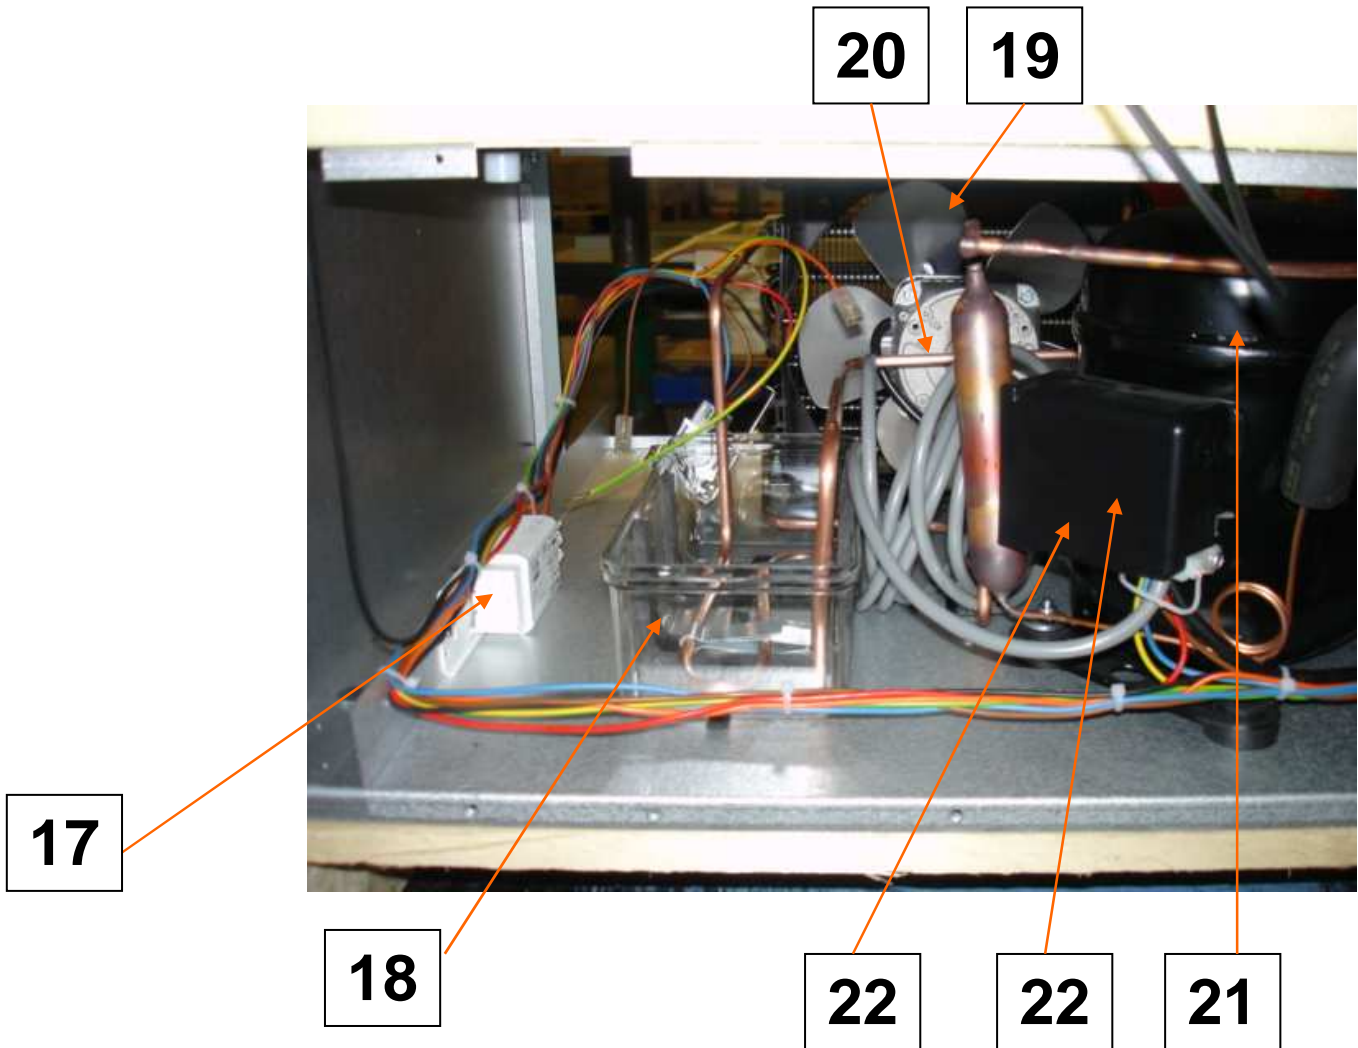

MG/300RG MG/300LG

Technical manual

Nr.	spare part	Code nr.
1	Shelf	004010368
2	Shelf support clip	013010001
3	Shelf climbing strip	251125BE
4	Fan motor grid	007030107
5	Starter	008090323
6	Switch ON / OFF	008040101

Nr.	spare part	Code nr.
7	Tube connections	008090337
8	Tube cover	253983A
9	Fluorescent tube	008090212
10	Door gasket	006110488

Nr.	spare part	Code nr.
11	Condenser	002010104
12	Lower door hinge	013040040
	Upper door hinge	013040034
13	Door (complete)	MAXI-FR300LG
		MAXI-FR300RG
14	Lock	013050257 + 013050264
15	Light switch	008040127
16	Thermostat	005050168
	Thermostat cover	005050319
	Sensor thermostat	005050332

Nr.	spare part	Code nr.
17	Block switch	008090333
18	Drain pan	006010107
19	Fan wing	007030302
20	Fan motor	007030243
21	Compressor	001020157
22	Start relais	001050148
22	Clixon	001010121
	Unit	214382D

Nr.	spare part	Code nr.
23	Fan motor (interior)	007030229
24	Junction box	008010418
25	Evaporator	002030181

1	Deur links Antraciet Door left Anthracite Porte gauche anthracite Tür links Antrazite	Maxi-FR300LG
2	Deur rechts Antraciet Door right Anthracite Porte droite anthracite Tür rechts Antrazite	Maxi-FR300RG
3	Deur links Aisi 430 Door left Aisi 430 Porte gauche Aisi 430 Tür links Aisi 430	Maxi-FR300LGCS
4	Deur rechts Aisi 430 Door right Aisi 430 Porte droite Aisi 430 Tür rechts Aisi 430	Maxi-FR300RGCS
	Unit	214382D
5	Handgreep antraciet handle Anthracite Poignée Anthracite Handgriff Antrazite	218580BE+006050132+012080111(2x)
6	Handgreep Aisi 430 handle Aisi 430 Poignée Aisi 430 Handgriff Aisi 430	013020114 +012080113(2x)