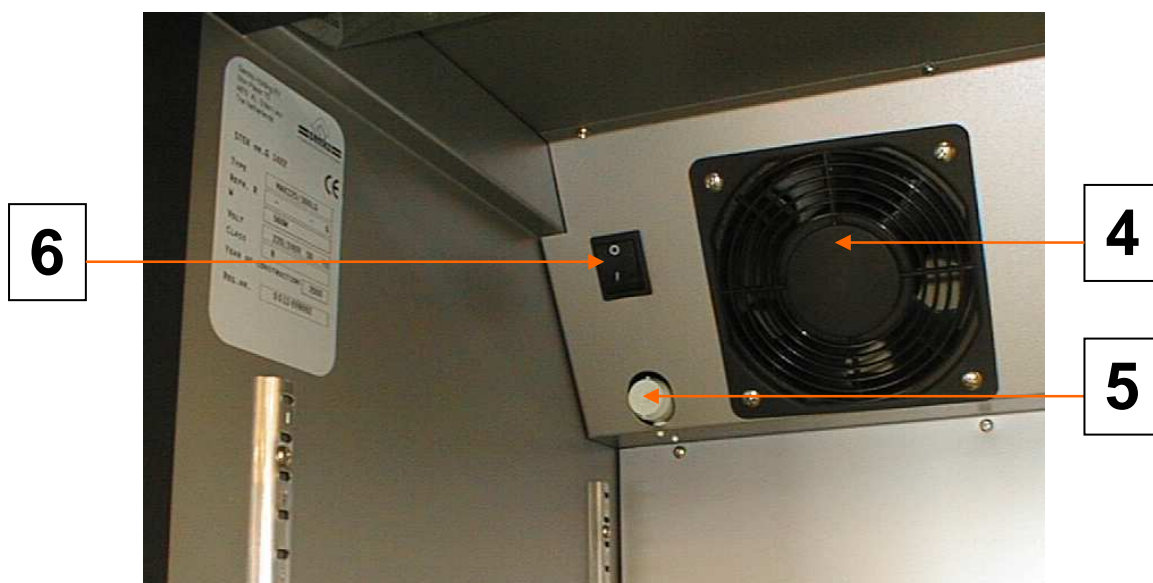

MG/300RG MG/300LG

Technical manual

Nr.	spare part	Code nr.
1	Shelf	004010368
2	Shelf support clip	013010001
3	Shelf climbing strip	251125BE
4	Fan motor grid	007030107
5	Starter	008090323
6	Switch ON / OFF	008040101

Nr.	spare part	Code nr.
7	Tube connections	008090337
8	Tube cover	253983A
9	Fluorescent tube	008090212
10	Door gasket	006110488

Nr.	spare part	Code nr.
11	Condenser	002010104
12	Lower door hinge	013040040
	Upper door hinge	013040034
13	Door (complete)	MAXI-FR300LG
		MAXI-FR300RG
14	Lock	013050257 + 013050264
15	Light switch	008040127
16	Thermostat	005050168
	Thermostat cover	005050319
	Sensor thermostat	005050332