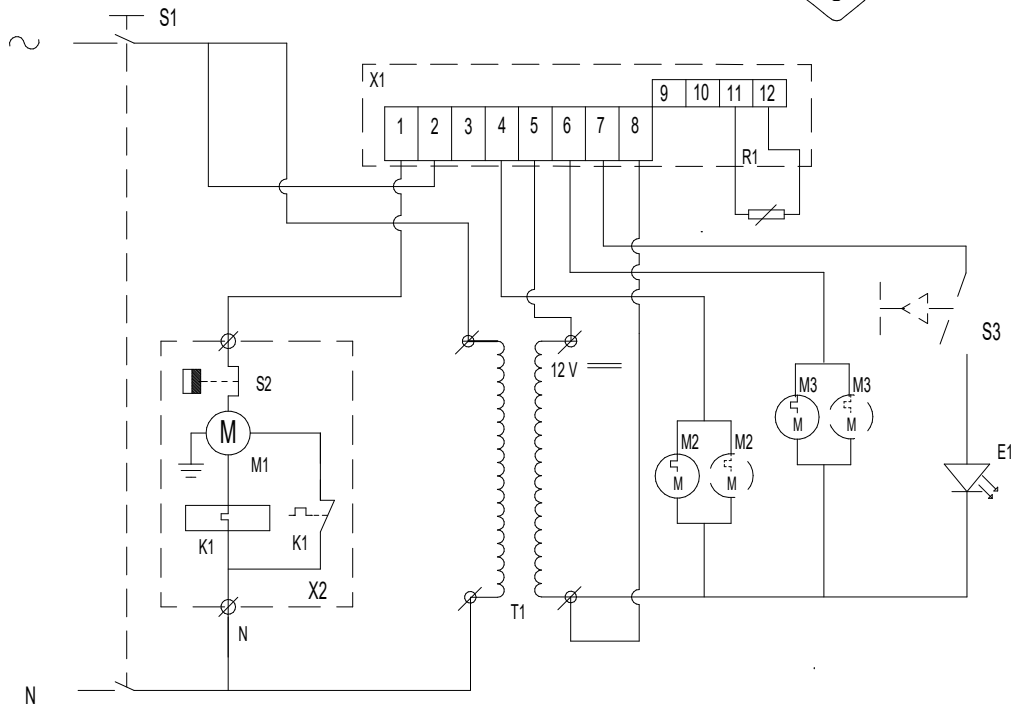

Item	part no.	Description	Nederlands	English	Deutsch	Français
1	006050572		set schuifdeur profielen	set of sliding door profiles	Schiebetüre profile	Encadrement Complet
2	013020119		Handgreep	Handle	Handgriff	Poignée
3	013080016		stof rail	wiper strip	staubpinsel	Feutre isolant
4	013050241		Slot	Lock	Schloss	Serrure
5	255405A		Wieltje	Castor	Rolle	Roulette porte coulissante

000050586  
left/right

LG-FR250LG31  
left door

LG-FR250RG31  
right door

LG-FR315SGLB  
left back door

LG-FR315SGF  
front door

LG-FR315SGRB  
right back door

SCHEMA 113

	NL	DL	UK	FR
S1	Schakelaar aan/uit	Schalter ein/aus	Switch on/off	Interrupteur
T1	Trafo 12V	Trafo 12V	Trafo 12V	Trafo 12V
E1	LED	LED	LED	LED
X1	Electronische thermostaat	Elektronischer Thermostat	Electronic Thermostat	Thermostat Electronique
R1	T voeler ruimte	T Fuhler Raum	T.probe space	T.resistance espace
S2	Clixon	Klixon	Clixon	Klixon
M1	Compressor	Kompressor	Compressor	Compresseur
X2	Aansluitbox compressor	Anschlussbox Kompressor	Electrical box compressor	Connection electrique compresseur
K1	Startrelais	Anlauf Relais	Start Relais	Relais d'intensite
M2	Condensor fanmotor	Verflüssiger Lufter	Condenser fanmotor	Condenseur Ventilateur
M3	Verdamper fanmotor	Verdampfer lufter	Evaporator Fanmotor	Evaporateur Ventilateur
S3	Deurschakelaar	TürSchalter	Door switch	Interrupteur porte

Options

Item	part no.	Description	Nederlands	English	Deutsch	Français
1	004010339		draadrooster	Wire tray	Roste	Grille