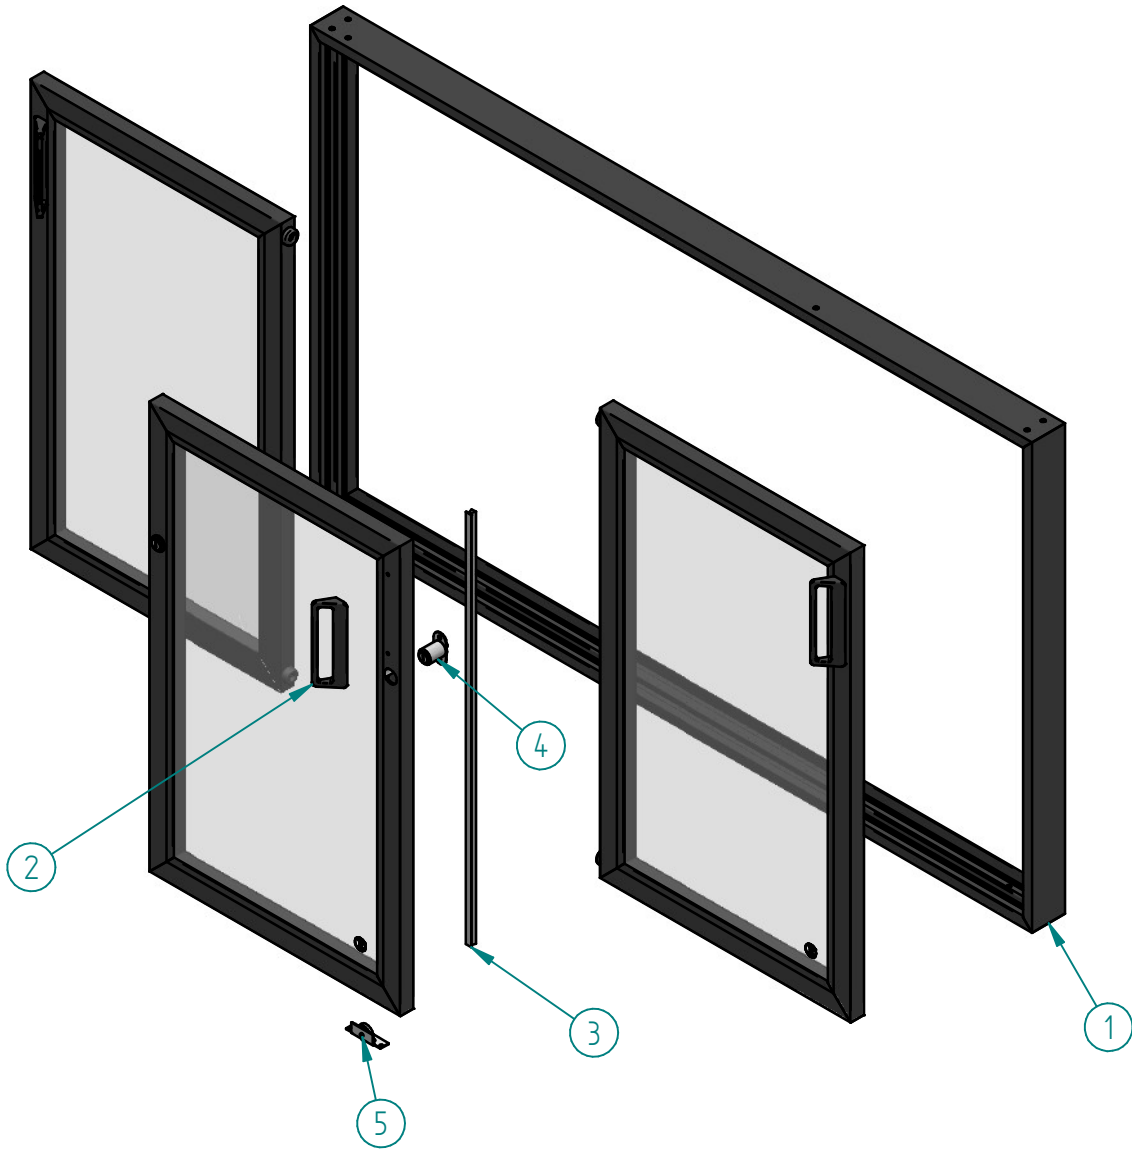

Item	part no.	Description	Nederlands	English	Deutsch	Français
1	006050572		set schuifdeur profielen	set of sliding door profiles	Schiebetüre profile	Encadrement Complet
2	013020119		Handgreep	Handle	Handgriff	Poignée
3	013080016		stof rail	wiper strip	staubpinsel	Feutre isolant
4	013050241		Slot	Lock	Schloss	Serrure
5	255405A		Wieltje	Castor	Rolle	Roulette porte coulissante