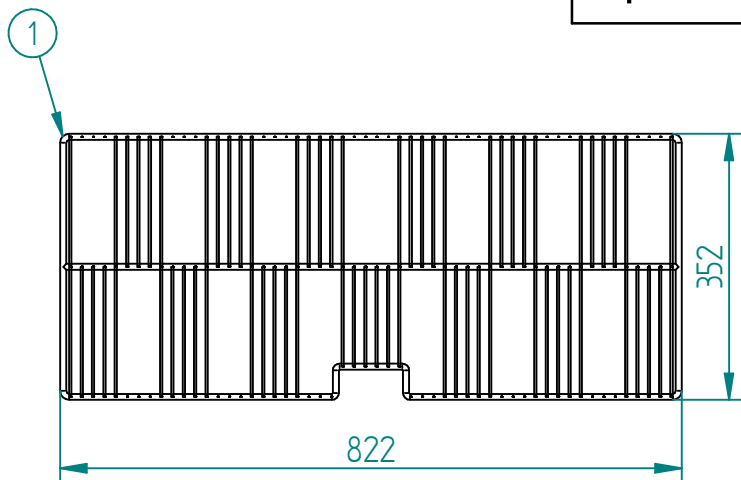

LG-FR250SGF
right-front door

LG-FR250SGB
left-back door

SCHEMA 113

	NL	DL	UK	FR
S1	Schakelaar aan/uit	Schalter ein/aus	Switch on/off	Interrupteur
T1	Trafo 12V	Trafo 12V	Trafo 12V	Trafo 12V
E1	LED	LED	LED	LED
X1	Electronische thermostaat	Elektronischer Thermostat	Electronic Thermostat	Thermostat Electronique
R1	T voeler ruimte	T Fuhler Raum	T.probe space	T.resistance espace
S2	Clixon	Klixon	Clixon	Klixon
M1	Compressor	Kompressor	Compressor	Compresseur
X2	Aansluitbox compressor	Anschlussbox Kompressor	Electrical box compressor	Connection electrique compresseur
K1	Startrelais	Anlauf Relais	Start Relais	Relais d'intensite
M2	Condensor fanmotor	Verflüssiger Lufter	Condenser fanmotor	Condenseur Ventilateur
M3	Verdamper fanmotor	Verdampfer lufter	Evaporator Fanmotor	Evaporateur Ventilateur
S3	Deurschakelaar	TürSchalter	Door switch	Interrupteur porte

Options

Item	part no.	Description	Nederlands	English	Deutsch	Français
1	004010389	822x352mm	Draadrooster voor wijnflessen	Wire tray for wine bottles	Roste für Weinflaschen	Grille pour bouteilles de vin
2	256093A08	813x300mm	Plateau	Shelf	Trager blech	Plateau