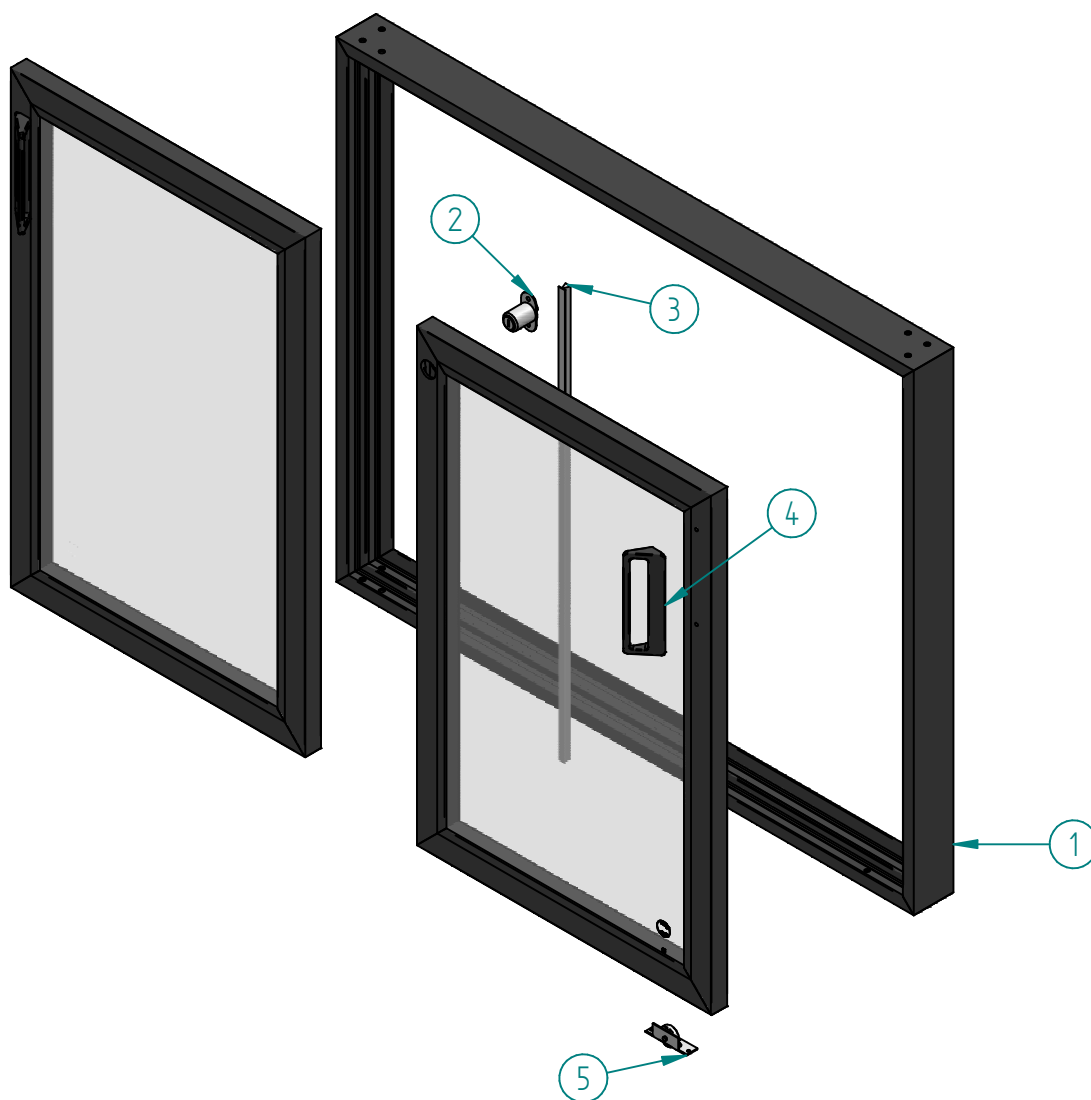

LG1/250G84 + LG1/250SD84

LG1/250G84 + LG1/250SD84

Item	part no.	Description	Nederlands	English	Deutsch	Français
1	001020238		Compressor	Compressor	Kompressor	Compresseur
2	001050164		start voorziening	Starting device	Startvorrichtung	Dispositif de démarrage
3	002030181	470x250x50mm	Verdamper	Evaporator	Verdampfer	Évaporateur
4	002010193	Cu ϕ 8 x 0,75 mm	Condensor	Condenser	Kondensor	Condenseur
5	010020207	pencil droger 30gram	Droger	Drier	Trockner	Déshydrateur
6	007030260	120x25 12Vdc 3,4W	Fanmotor	Fan Motor	Lüfter	Moteur Ventilateur
7	006010116		lekbak	drip tray	Tauwasser Schale	égouttoir
8	007040011	90-250/12V-36W	Trafo	Transformator	Trafo	Transformateur
9	013040040		Scharnierpen	hinge	Scharnier	Charnière
10	013060056	M8x15 / ϕ 30	Pootje	Leg	Füsse	Pied
11	013040034		Scharnierpen	Upper door hinge	Scharnier oben	Charnière haute
12	013050257		Slot	lock	Schloss	Serrure
13	005050170		Thermostaat	Thermostat	Thermostat	Thermostat
14	008040101		schakelaar aan/uit	on-off switch	an/aus Schalter	Interrupteur
15	006050192		Thermostaat front	Housing thermostat	Thermostat Halter	Support du Thermostat
16	006110610	426x706mm	Magneetraam	Magnetic gasket	Magnetdichtung	Joint magnétique
17	008090227	L=700mm , 12vdc , 3200K	Led strip	Led strip	Led Streifen	Bande de Led
18	007030108		beschermrooster fan	Finger guard	Schutzrost	grille de protection
19	007030259	120x25 12Vdc 6,5W	Fanmotor	Fan Motor	Lüfter	Moteur Ventilateur
20	005050333	L = 2 mtr.	Thermostaat Voeler	Thermostat Sensor	Thermostatifühler	Sonde du thermostat
21	004010413	822x352mm	Draadrooster	Wire tray	Roste	Grille
22	013070031		klimrail	Shelf support rail	Schienen profil	échelle de réglage
23	013010001		rekdrager	Shelf support clip	Rostträger	Taquet