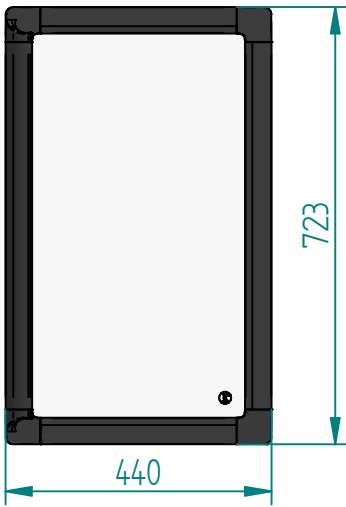

Item	part no.	Description	Nederlands	English	Deutsch	Français
1	006050571		set schuifdeur profielen	set of sliding door profiles	Schiebetür Profile	Encadrement Complet
2	013050241		Slot	Lock	Schloss	Serrure
3	013080016		stof rail	wiper strip	staubpinsel	Feutre isolant
4	013020119		Handgreep	Handle	Handgriff	Poignée
5	255405A		Wieltje	Castor	Rolle	Roulette porte coulissante