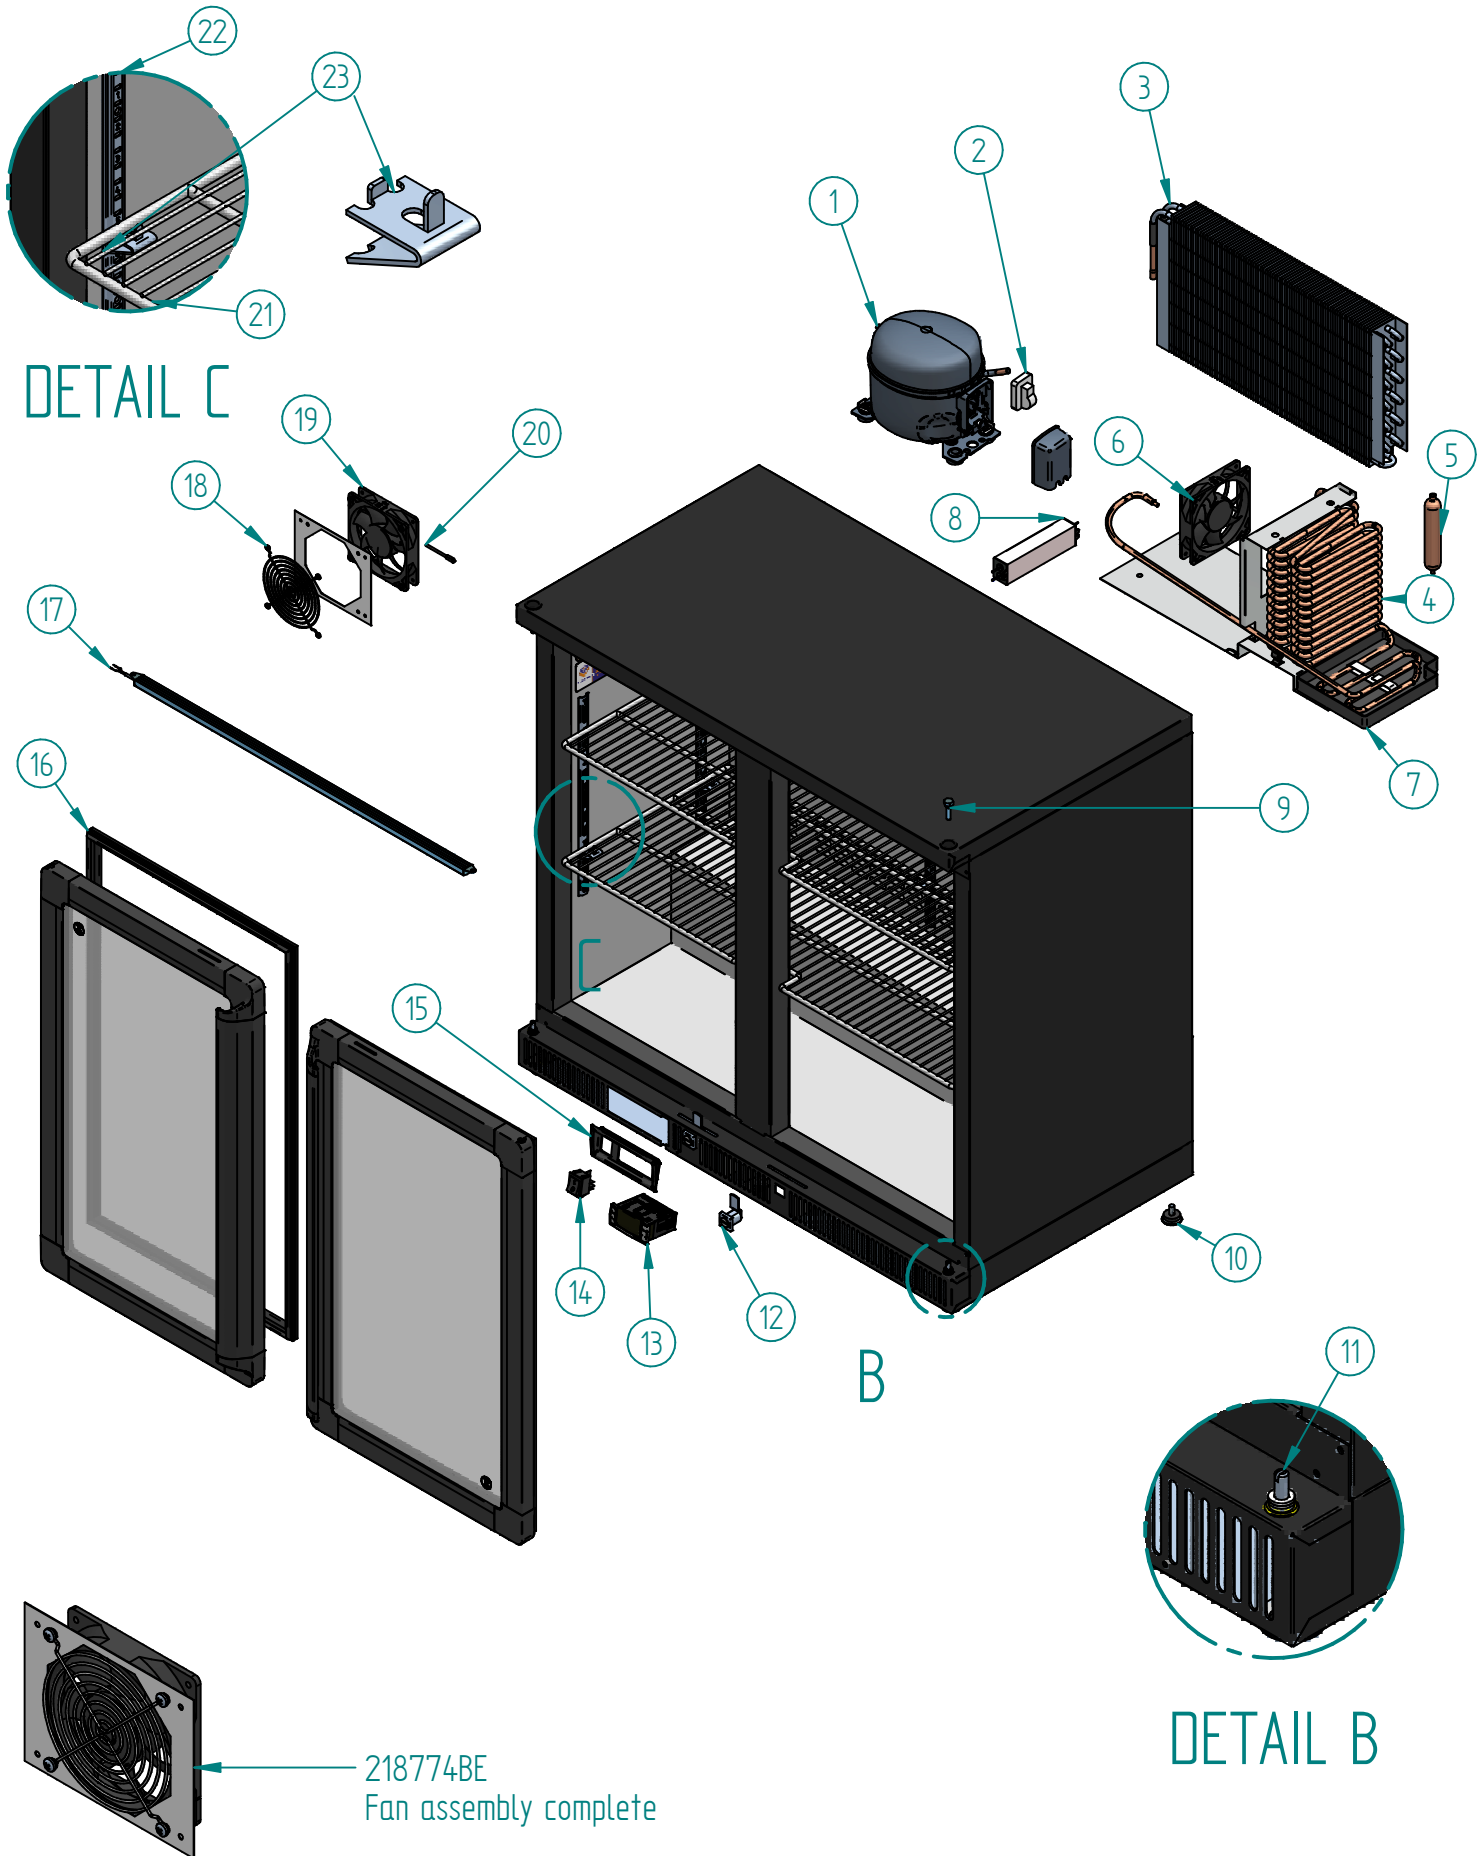

LG1/250G84 + LG1/250SD84

LG1/250G84 + LG1/250SD84

Item	part no.	Description	Nederlands	English	Deutsch	Français
1	001020238		Compressor	Compressor	Kompressor	Compresseur
2	001050164		start voorziening	Starting device	Startvorrichtung	Dispositif de démarrage
3	002030181	470x250x50mm	Verdamper	Evaporator	Verdampfer	Évaporateur
4	002010193	Cu ϕ 8 x 0,75 mm	Condensor	Condenser	Kondensor	Condenseur
5	010020207	pencil droger 30gram	Droger	Drier	Trockner	Déshydrateur
6	007030260	120x25 12Vdc 3,4W	Fanmotor	Fan Motor	Lüfter	Moteur Ventilateur
7	006010116		lekbak	drip tray	Tauwasser Schale	égouttoir
8	007040011	90-250/12V-36W	Trafo	Transformator	Trafo	Transformateur
9	013040040		Scharnierpen	hinge	Scharnier	Charnière
10	013060056	M8x15 / ϕ 30	Pootje	Leg	Füsse	Pied
11	013040034		Scharnierpen	Upper door hinge	Scharnier oben	Charnière haute
12	013050257		Slot	lock	Schloss	Serrure
13	005050170		Thermostaat	Thermostat	Thermostat	Thermostat
14	008040101		schakelaar aan/uit	on-off switch	an/aus Schalter	Interrupteur
15	006050192		Thermostaat front	Housing thermostat	Thermostat Halter	Support du Thermostat
16	006110610	426x706mm	Magneetraam	Magnetic gasket	Magnetdichtung	Joint magnétique
17	008090227	L=700mm , 12vdc , 3200K	Led strip	Led strip	Led Streifen	Bande de Led
18	007030108		beschermrooster fan	Finger guard	Schutzrost	grille de protection
19	007030259	120x25 12Vdc 6,5W	Fanmotor	Fan Motor	Lüfter	Moteur Ventilateur
20	005050333	L = 2 mtr.	Thermostaat Voeler	Thermostat Sensor	Thermostatifühler	Sonde du thermostat
21	004010413	822x352mm	Draadrooster	Wire tray	Roste	Grille
22	013070031		klimrail	Shelf support rail	Schienen profil	échelle de réglage
23	013010001		rekdrager	Shelf support clip	Rostträger	Taquet