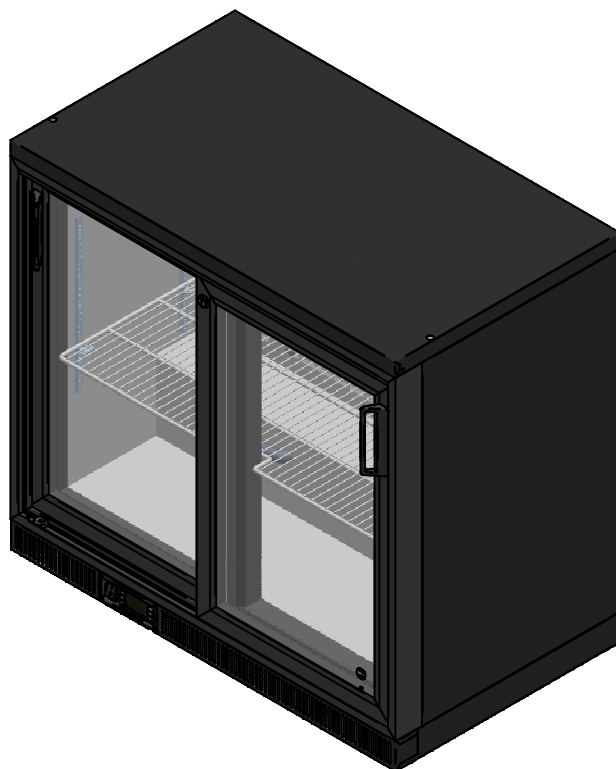

LG1/250G84 + LG1/250SD84

LG1/250G84 + LG1/250SD84

Item	part no.	Description	Nederlands	English	Deutsch	Français
1	001020238		Compressor	Compressor	Kompressor	Compresseur
2	001050164		start voorziening	Starting device	Startvorrichtung	Dispositif de démarrage
3	002030181	470x250x50mm	Verdamper	Evaporator	Verdampfer	Évaporateur
4	002010193	Cu ϕ 8 x 0,75 mm	Condensor	Condenser	Kondensor	Condenseur
5	010020207	pencil droger 30gram	Droger	Drier	Trockner	Déshydrateur
6	007030260	120x25 12Vdc 3,4W	Fanmotor	Fan Motor	Lüfter	Moteur Ventilateur
7	006010116		lekbak	drip tray	Tauwasser Schale	égouttoir
8	007040011	90-250/12V-36W	Trafo	Transformator	Trafo	Transformateur
9	013040040		Scharnierpen	hinge	Scharnier	Charnière
10	013060056	M8x15 / ϕ 30	Pootje	Leg	Füsse	Pied
11	013040034		Scharnierpen	Upper door hinge	Scharnier oben	Charnière haute
12	013050257		Slot	lock	Schloss	Serrure
13	005050170		Thermostaat	Thermostat	Thermostat	Thermostat
14	008040101		schakelaar aan/uit	on-off switch	an/aus Schalter	Interrupteur
15	006050192		Thermostaat front	Housing thermostat	Thermostat Halter	Support du Thermostat
16	006110610	426x706mm	Magneetraam	Magnetic gasket	Magnetdichtung	Joint magnétique
17	008090227	L=700mm , 12vdc , 3200K	Led strip	Led strip	Led Streifen	Bande de Led
18	007030108		beschermrooster fan	Finger guard	Schutzrost	grille de protection
19	007030259	120x25 12Vdc 6,5W	Fanmotor	Fan Motor	Lüfter	Moteur Ventilateur
20	005050333	L = 2 mtr.	Thermostaat Voeler	Thermostat Sensor	Thermostatifühler	Sonde du thermostat
21	004010413	822x352mm	Draadrooster	Wire tray	Roste	Grille
22	013070031		klimrail	Shelf support rail	Schienen profil	échelle de réglage
23	013010001		rekdrager	Shelf support clip	Rostträger	Taquet