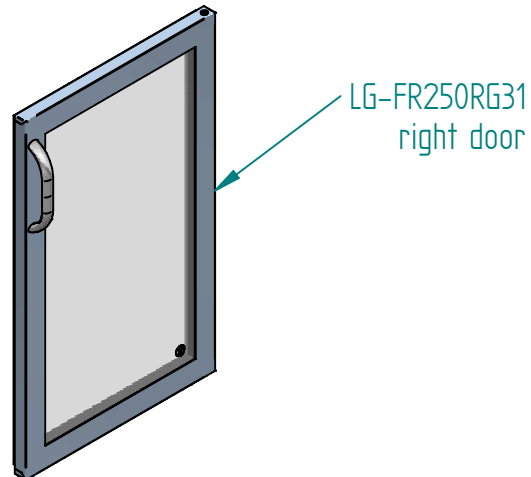

Item	part no.	Description	Nederlands	English	Deutsch	Français
1	006050571		set schuifdeur profielen	set of sliding door profiles	Schiebetür Profile	Encadrement Complet
2	013050241		Slot	Lock	Schloss	Serrure
3	013080016		stof rail	wiper strip	staubpinsel	Feutre isolant
4	013020119		Handgreep	Handle	Handgriff	Poignée
5	255405A		Wieltje	Castor	Rolle	Roulette porte coulissante

LG-FR250SGF
right-front door