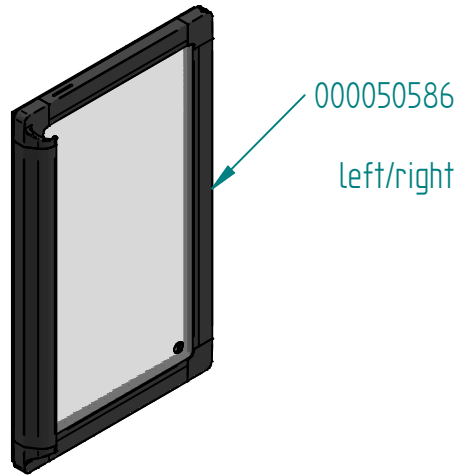

Item	part no.	Description	Nederlands	English	Deutsch	Français
1	006050571		set schuifdeur profielen	set of sliding door profiles	Schiebetür Profile	Encadrement Complet
2	013050241		Slot	Lock	Schloss	Serrure
3	013080016		stof rail	wiper strip	staubpinsel	Feutre isolant
4	013020119		Handgreep	Handle	Handgriff	Poignée
5	255405A		Wieltje	Castor	Rolle	Roulette porte coulissante