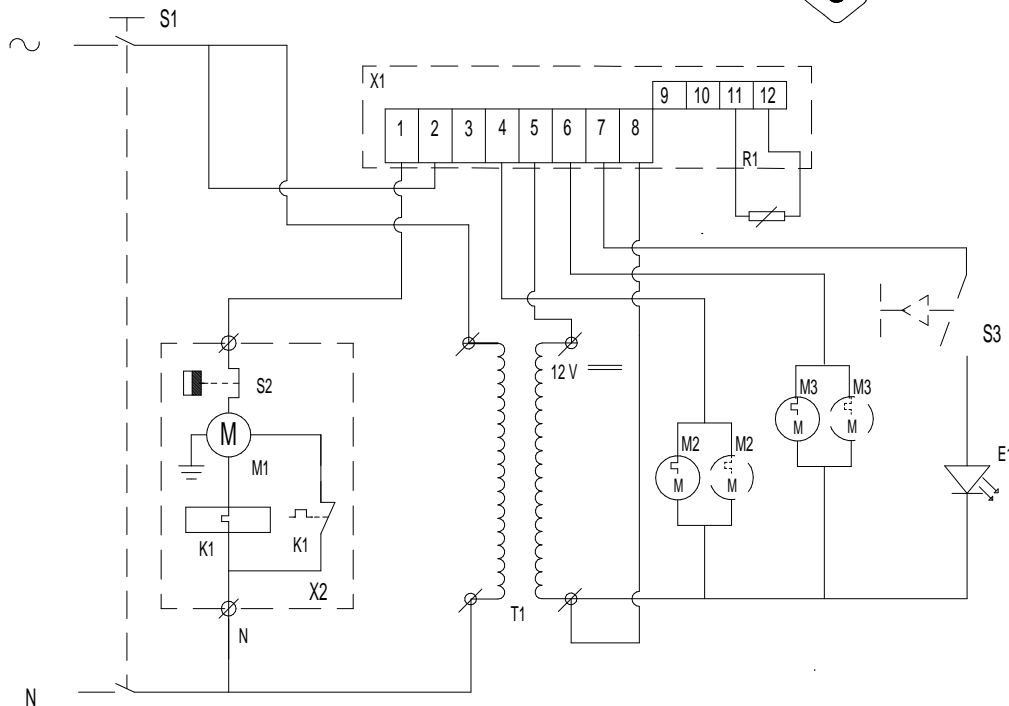

Item	part no.	Description	Nederlands	English	Deutsch	Français
1	006050571		set schuifdeur profielen	set of sliding door profiles	Schiebetür Profile	Encadrement Complet
2	013050241		Slot	Lock	Schloss	Serrure
3	013080016		stof rail	wiper strip	staubpinsel	Feutre isolant
4	013020119		Handgreep	Handle	Handgriff	Poignée
5	255405A		Wieltje	Castor	Rolle	Roulette porte coulissante

LG-FR250SGF
right-front door

LG-FR250SGB
left-back door

SCHEMA 113

	NL	DL	UK	FR
S1	Schakelaar aan/uit	Schalter ein/aus	Switch on/off	Interrupteur
T1	Trafo 12V	Trafo 12V	Trafo 12V	Trafo 12V
E1	LED	LED	LED	LED
X1	Electronische thermostaat	Elektronischer Thermostat	Electronic Thermostat	Thermostat Electronique
R1	T voeler ruimte	T Fuhler Raum	T.probe space	T.resistance espace
S2	Clixon	Klixon	Clixon	Klixon
M1	Compressor	Kompressor	Compressor	Compresseur
X2	Aansluitbox compressor	Anschlussbox Kompressor	Electrical box compressor	Connection electrique compresseur
K1	Startrelais	Anlauf Relais	Start Relais	Relais d'intensite
M2	Condensor fanmotor	Verflüssiger Lufter	Condenser fanmotor	Condenseur Ventilateur
M3	Verdamper fanmotor	Verdampfer lufter	Evaporator Fanmotor	Evaporateur Ventilateur
S3	Deurschakelaar	TürSchalter	Door switch	Interrupteur porte