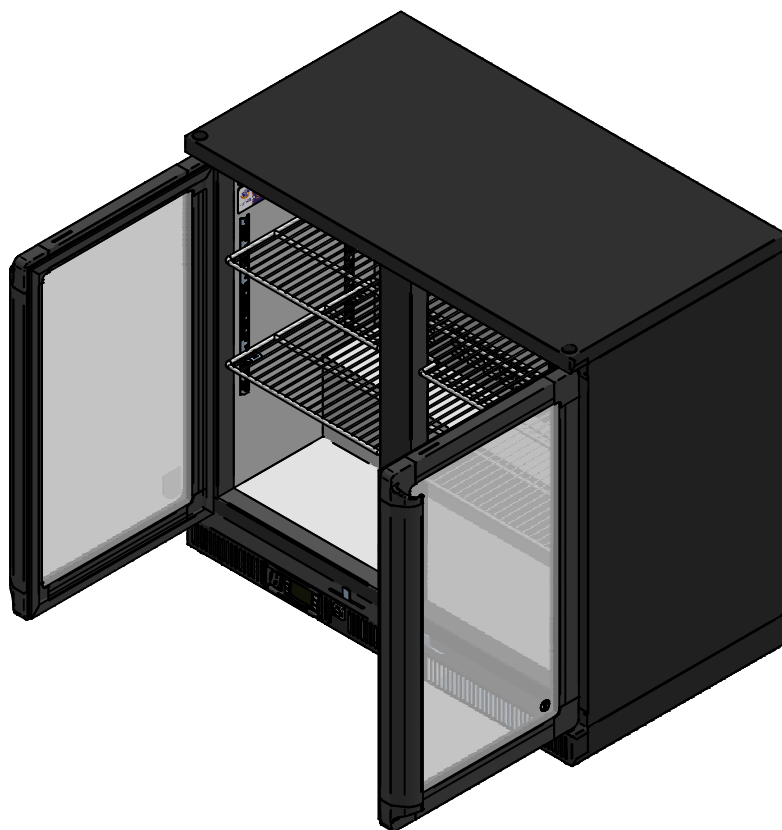

LG1/250G84 + LG1/250SD84

LG1/250G84 + LG1/250SD84

Item	part no.	Description	Nederlands	English	Deutsch	Français
1	001020238		Compressor	Compressor	Kompressor	Compresseur
2	001050164		start voorziening	Starting device	Startvorrichtung	Dispositif de démarrage
3	002030181	470x250x50mm	Verdamper	Evaporator	Verdampfer	Évaporateur
4	002010193	Cu ϕ 8 x 0,75 mm	Condensor	Condenser	Kondensor	Condenseur
5	010020207	pencil droger 30gram	Droger	Drier	Trockner	Déshydrateur
6	007030260	120x25 12Vdc 3,4W	Fanmotor	Fan Motor	Lüfter	Moteur Ventilateur
7	006010116		lekbak	drip tray	Tauwasser Schale	égouttoir
8	007040011	90-250/12V-36W	Trafo	Transformator	Trafo	Transformateur
9	013040040		Scharnierpen	hinge	Scharnier	Charnière
10	013060056	M8x15 / ϕ 30	Pootje	Leg	Füsse	Pied
11	013040034		Scharnierpen	Upper door hinge	Scharnier oben	Charnière haute
12	013050257		Slot	lock	Schloss	Serrure
13	005050170		Thermostaat	Thermostat	Thermostat	Thermostat
14	008040101		schakelaar aan/uit	on-off switch	an/aus Schalter	Interrupteur
15	006050192		Thermostaat front	Housing thermostat	Thermostat Halter	Support du Thermostat
16	006110610	426x706mm	Magneetraam	Magnetic gasket	Magnetdichtung	Joint magnétique
17	008090227	L=700mm , 12vdc , 3200K	Led strip	Led strip	Led Streifen	Bande de Led
18	007030108		beschermrooster fan	Finger guard	Schutzrost	grille de protection
19	007030259	120x25 12Vdc 6,5W	Fanmotor	Fan Motor	Lüfter	Moteur Ventilateur
20	005050333	L = 2 mtr.	Thermostaat Voeler	Thermostat Sensor	Thermostatifühler	Sonde du thermostat
21	004010413	822x352mm	Draadrooster	Wire tray	Roste	Grille
22	013070031		klimrail	Shelf support rail	Schienen profil	échelle de réglage
23	013010001		rekdrager	Shelf support clip	Rostträger	Taquet