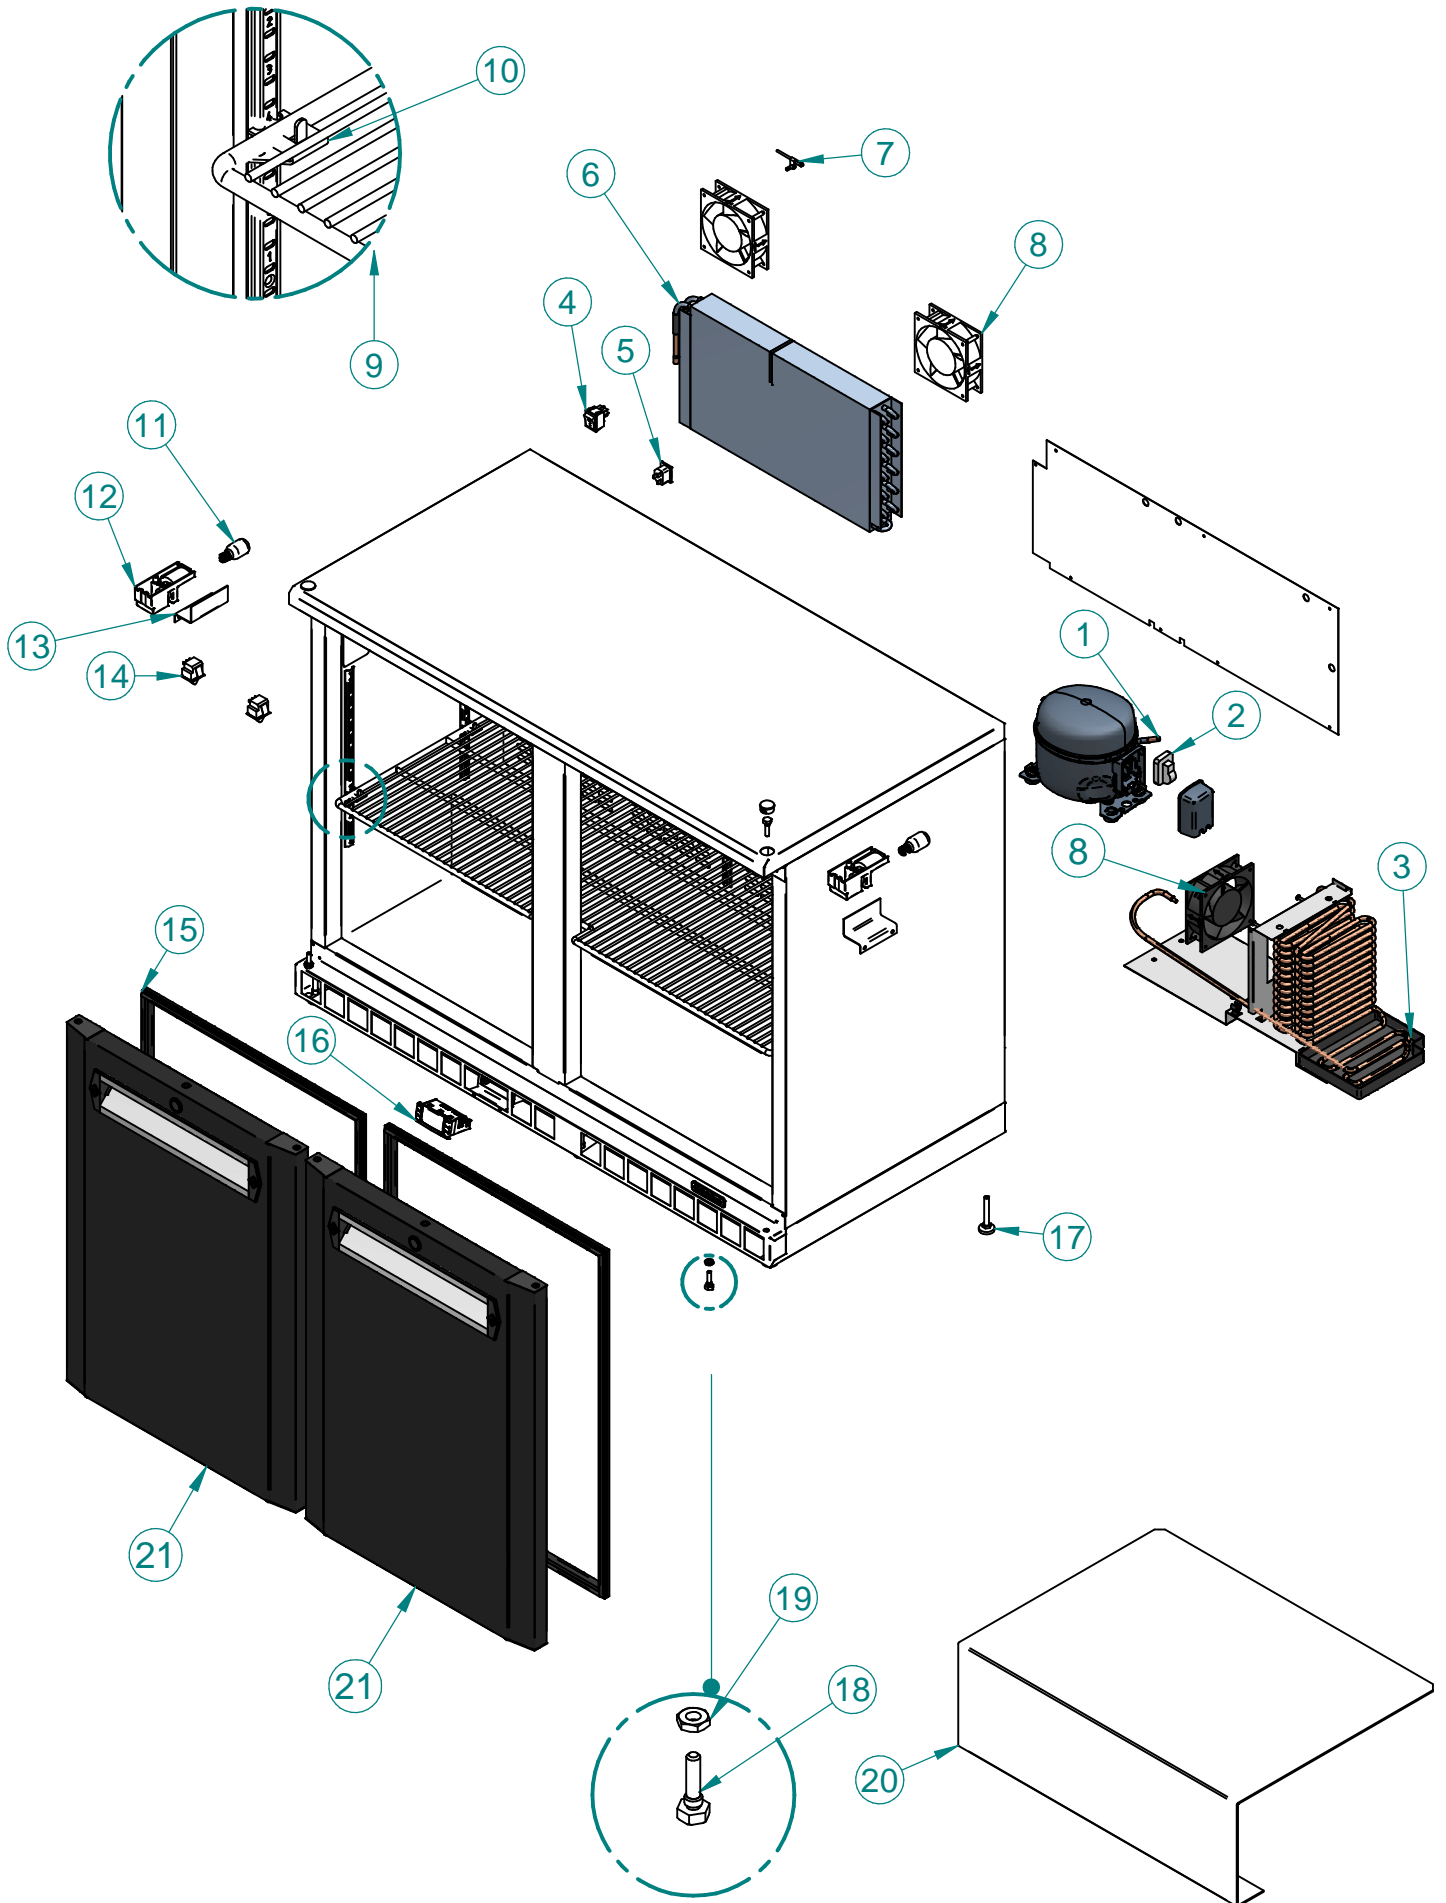

HFK20/4FL

Item	part no.	Description	Nederlands	English	Deutsch	Français
1	001020238		Compressor	Compressor	Kompressor	Compresseur
2	001050164		start voorziening	Starting device	Startvorrichtung	Dispositif de démarrage
3	002010193	Cu ϕ 8 x 0,75 mm	Condensor	Condenser	Kondensor	Condenseur
4	008040101		schakelaar aan/uit	ON/OFF switch	an/aus Schalter	Interrupteur
5	008010451		Inbouw contra stekker	couplersocket	kupplungsdose	prise femelle
6	002030181	470x250x50mm	Verdamper	Evaporator	Verdampfer	Évaporateur
7	005050334	l=2.5mtr.	Thermostaat Voeler	Thermostat Sensor	Thermostatfühler	Sonde du thermostat
8	007030229	220 240V~50/60Hz 22W	Fanmotor	Fan motor	Lüfter	Moteur Ventilateur
9	004010404	1032x405mm	Draadrooster	Wire tray	Roste	Grille
10	013010001		rekdrager	Shelf support clip	Rostträger	Taquet
11	008090207	25 Watt	Lamp	Lamp	Lampe	Lampe
12	008090108	max 25W	kastlamphouder	Lamp holder	Blendenleuchten	Douille à interrupteur
13	008090326		afschermkapje	Lamp cover	Abdeckung Lampe	Cache lampe
14	008040111		Deurschakelaar	Door switch	Tür Schalter	Porte Interrupteur
15	006110603	722x535mm	magneetraam	Magnetic gasket	Magnetdichtung	Joint magnétique
16	005050168		Thermostaat	Thermostat	Thermostat	Thermostat
17	013060059	M8x55	Stelvoet	Leg	Füsse	Pied
18	013040040		Scharnierpen	hinge	Scharnier	Charnière
19	012090702	Lage moer M8	Lage moer	Hex Nut	Mutter	écrou

20	255874A	Option	Fust console	Keg console	Fass Konsol	Fût Console
----	---------	--------	--------------	-------------	-------------	-------------

item	part number	Description	Nederlands	English	Deutsch	Français
21	HFK-20F4B535	722x535mm Silver handle	Deur incl. magneetraam	Door incl. magnetic gasket	Tür einschl. Magnetdichtung	Porte avec joint magnétique

ruimte voor doorvoer
tapkraan