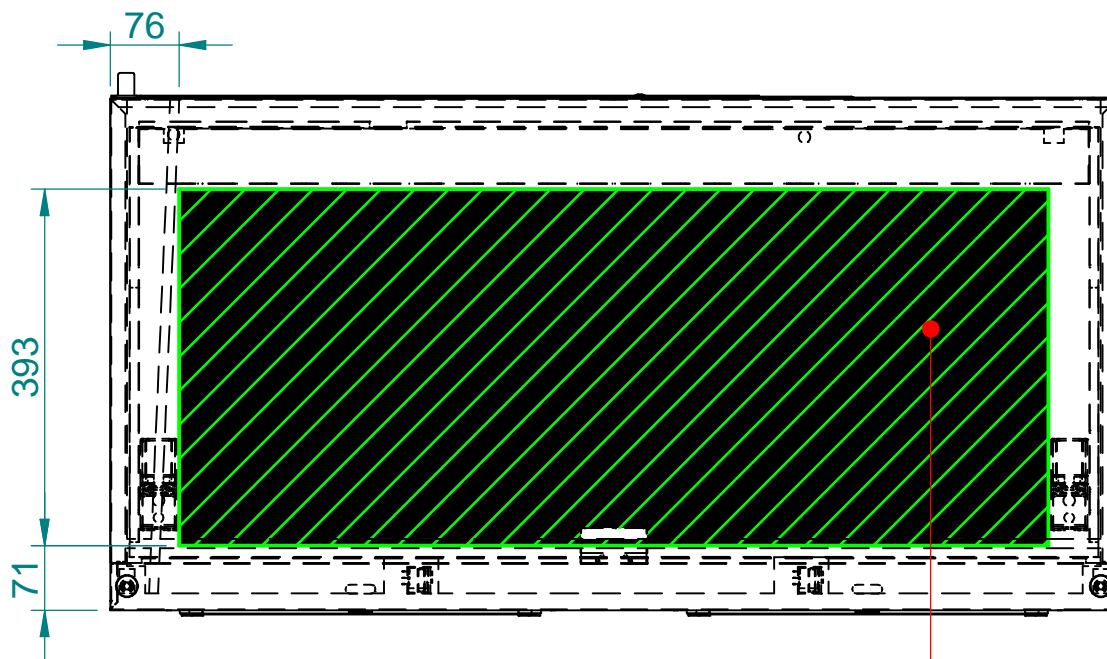

HFK20/4FL

Item	part no.	Description	Nederlands	English	Deutsch	Français
1	001020238		Compressor	Compressor	Kompressor	Compresseur
2	001050164		start voorziening	Starting device	Startvorrichtung	Dispositif de démarrage
3	002010193	Cu ϕ 8 x 0,75 mm	Condensor	Condenser	Kondensor	Condenseur
4	008040101		schakelaar aan/uit	ON/OFF switch	an/aus Schalter	Interrupteur
5	008010451		Inbouw contra stekker	couplersocket	kupplungsdose	prise femelle
6	002030181	470x250x50mm	Verdamper	Evaporator	Verdampfer	Évaporateur
7	005050334	l=2.5mtr.	Thermostaat Voeler	Thermostat Sensor	Thermostatfühler	Sonde du thermostat
8	007030229	220 240V~50/60Hz 22W	Fanmotor	Fan motor	Lüfter	Moteur Ventilateur
9	004010404	1032x405mm	Draadrooster	Wire tray	Roste	Grille
10	013010001		rekdrager	Shelf support clip	Rostträger	Taquet
11	008090207	25 Watt	Lamp	Lamp	Lampe	Lampe
12	008090108	max 25W	kastlamphouder	Lamp holder	Blendenleuchten	Douille à interrupteur
13	008090326		afschermkapje	Lamp cover	Abdeckung Lampe	Cache lampe
14	008040111		Deurschakelaar	Door switch	Tür Schalter	Porte Interrupteur
15	006110603	722x535mm	magneetraam	Magnetic gasket	Magnetdichtung	Joint magnétique
16	005050168		Thermostaat	Thermostat	Thermostat	Thermostat
17	013060059	M8x55	Stelvoet	Leg	Füsse	Pied
18	013040040		Scharnierpen	hinge	Scharnier	Charnière
19	012090702	Lage moer M8	Lage moer	Hex Nut	Mutter	écrou

20	255874A	Option	Fust console	Keg console	Fass Konsol	Fût Console
----	---------	--------	--------------	-------------	-------------	-------------

item	part number	Description	Nederlands	English	Deutsch	Français
21	HFK-20F4B535	722x535mm Silver handle	Deur incl. magneetraam	Door incl. magnetic gasket	Tür einschl. Magnetdichtung	Porte avec joint magnétique

ruimte voor doorvoer
tapkraan