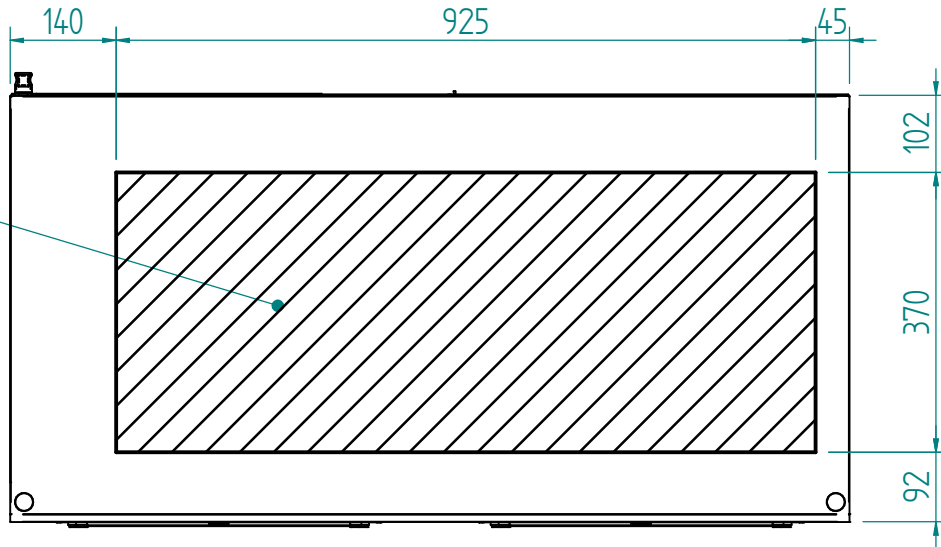

ruimte doorvoer
tapkraan

SCHEMA 113

	NL	DL	UK	FR
S1	Schakelaar aan/uit	Schalter ein/aus	Switch on/off	Interrupteur
T1	Trafo 12V	Trafo 12V	Trafo 12V	Trafo 12V
E1	LED	LED	LED	LED
X1	Electronische thermostaat	Elektronischer Thermostat	Electronic Thermostat	Thermostat Electronique
R1	T voeler ruimte	T Fuhler Raum	T.probe space	T.resistance espace
S2	Clixon	Klixon	Clixon	Klixon
M1	Compressor	Kompressor	Compressor	Compresseur
X2	Aansluitbox compressor	Anschlussbox Kompressor	Electrical box compressor	Connection electrique compresseur
K1	Startrelais	Anlauf Relais	Start Relais	Relais d'intensite
M2	Condensor fanmotor	Verflüssiger Lüfter	Condenser fanmotor	Condenseur Ventilateur
M3	Verdamper fanmotor	Verdampfer Lüfter	Evaporator Fanmotor	Evaporateur Ventilateur
S3	Deurschakelaar	TürSchalter	Door switch	Interrupteur porte