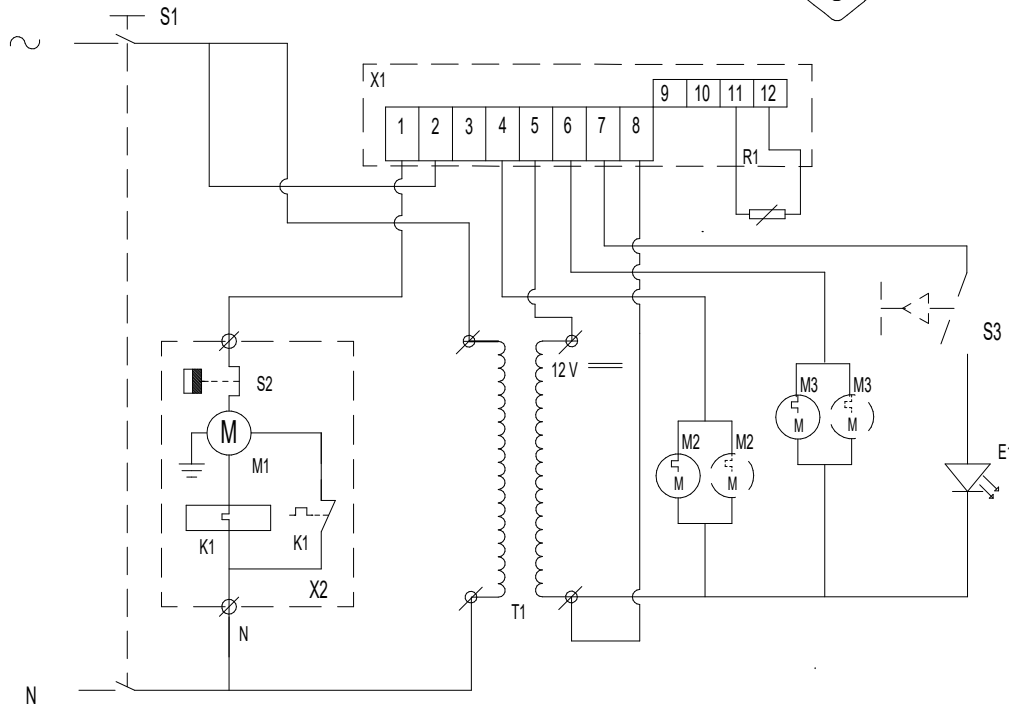

SCHEMA 113

	NL	DL	UK	FR
S1	Schakelaar aan/uit	Schalter ein/aus	Switch on/off	Interrupteur
T1	Trafo 12V	Trafo 12V	Trafo 12V	Trafo 12V
E1	LED	LED	LED	LED
X1	Electronische thermostaat	Elektronischer Thermostat	Electronic Thermostat	Thermostat Electronique
R1	T voeler ruimte	T Fuhler Raum	T.probe space	T.resistance espace
S2	Clixon	Klixon	Clixon	Klixon
M1	Compressor	Kompressor	Compressor	Compresseur
X2	Aansluitbox compressor	Anschlussbox Kompressor	Electrical box compressor	Connection electrique compresseur
K1	Startrelais	Anlauf Relais	Start Relais	Relais d'intensite
M2	Condensor fanmotor	Verflüssiger Lüfter	Condenser fanmotor	Condenseur Ventilateur
M3	Verdamper fanmotor	Verdampfer Lüfter	Evaporator Fanmotor	Evaporateur Ventilateur
S3	Deurschakelaar	TürSchalter	Door switch	Interrupteur porte