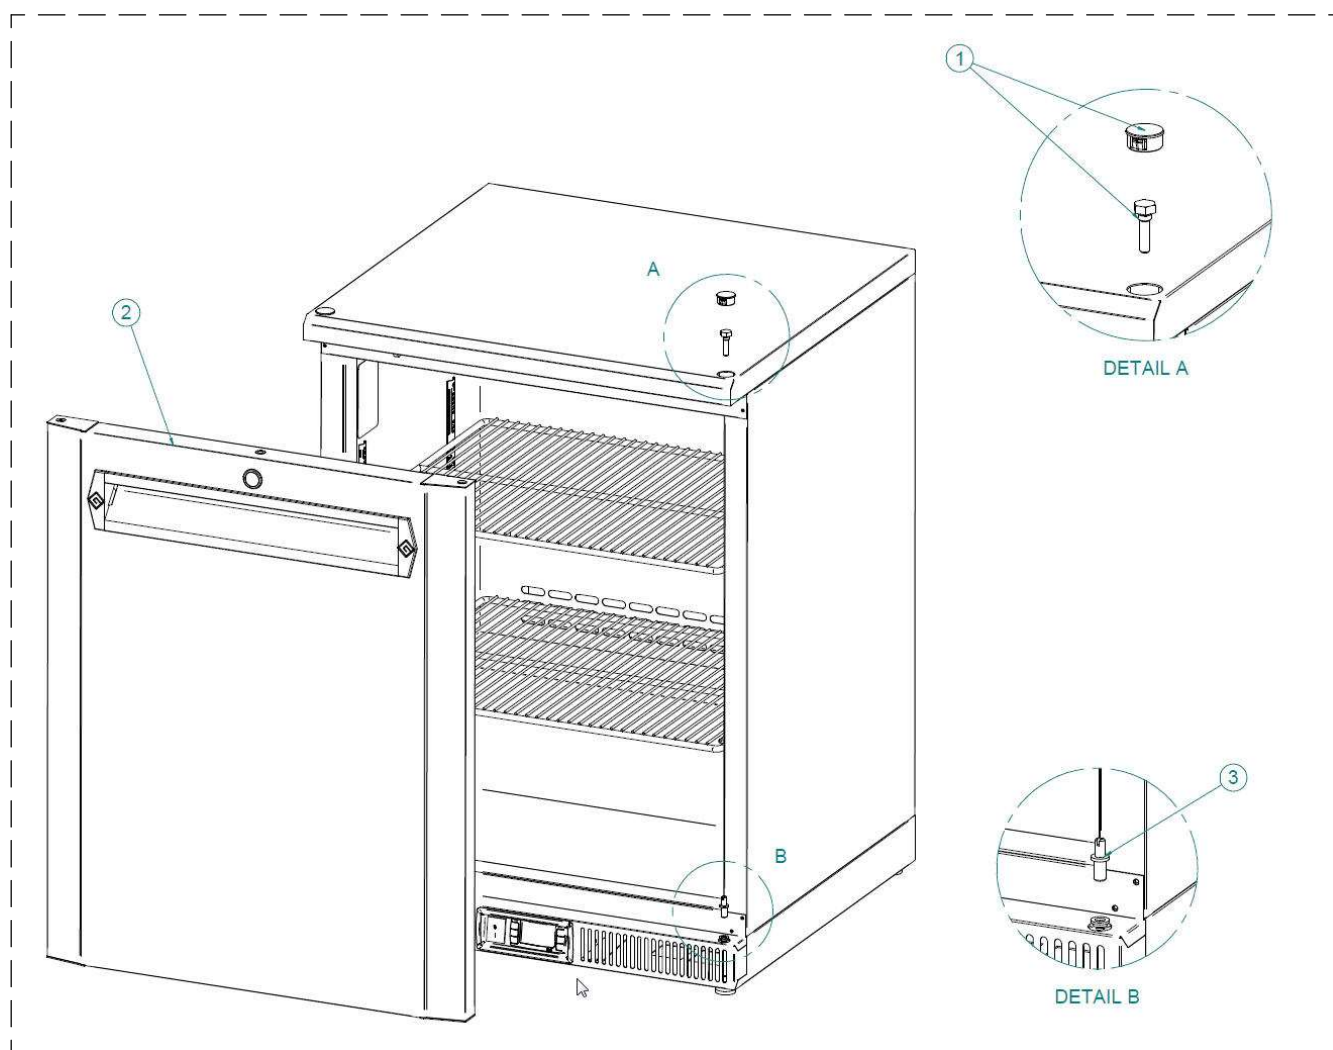

Item	part no.	Description	Nederlands	English	Deutsch	Français
1	001020245	R600A 230V	Compressor	Compressor	Compressor	Compresseur
2	001050170		Start voorziening	Starting device	Startvorrichtung	Dispositif de démarrage
3	002030181	470x250x50mm	Verdamper	Evaporator	Verdampfer	Évaporateur
4	010020217	pencil droger 15 gram	Droger	Drier	Trockner	Déshydrateur
5	002010193	Cu Ø8 x 0,75 mm	Condensor	Condenser	Kondensor	Condenseur
6	007030261	120x25 12Vdc 3,4W	Fanmotor	Fan Motor	Lüfter	Moteur Ventilateur
7	006010116		lekbak	drip tray	Tauwasser Schale	égouttoir
8	007040006	100-240V/12V 60Watt	Trafo Led	Transformer Led	Trafo Led	Transformateur led
9	013060059	M8x55	Stelvoet	Leg	Füsse	Pied
10	006050192		Thermostaat front	Housing thermostat	Thermostat Halter	Support du Thermostat
11	005050170		Thermostaat	Thermostat	Thermostat	Thermostat
12	008040101		schakelaar aan/uit	on-off switch	an/aus Schalter	Interrupteur
13	006110602	701x569mm	magneetraam	Magnetic gasket	Magnetdichtung	Joint magnétique
14	013040034		Scharnierpen	Upper door hinge	Scharnier oben	Charnière haute
15	008090222	l=500mm 12vdc 2,88	led strip	led strip	led streifen	Bande de led
16	008040111		Deurschakelaar	Door switch	Tür Schalter	Porte Interrupteur
17	256097A	503x385mm	Plateau	Shelf	Träger blech	Plateau
18	013010001		rekdrager	Shelf support clip	Rostträger	Taquet
19	013070031		klimrail	Shelf support rail	Schienen profil	échelle de réglage rail
20	013040040		Scharnierpen	hinge	Scharnier	Charnière
21	007030108		beschermpooster fan	Finger guard	Schutzrost	grille de protection
22	005050333	L = 2 mtr.	Thermostaat Voeler	Thermostat Sensor	Thermostatifühler	Sonde du thermostat

1. verwijder dop en het bovenste scharnier met een dopsleutel
2. verwijder de deur
3. verwijder onderste scharnier met schroevendraaier
4. plaats alles in omgekeerde volgorde terug.