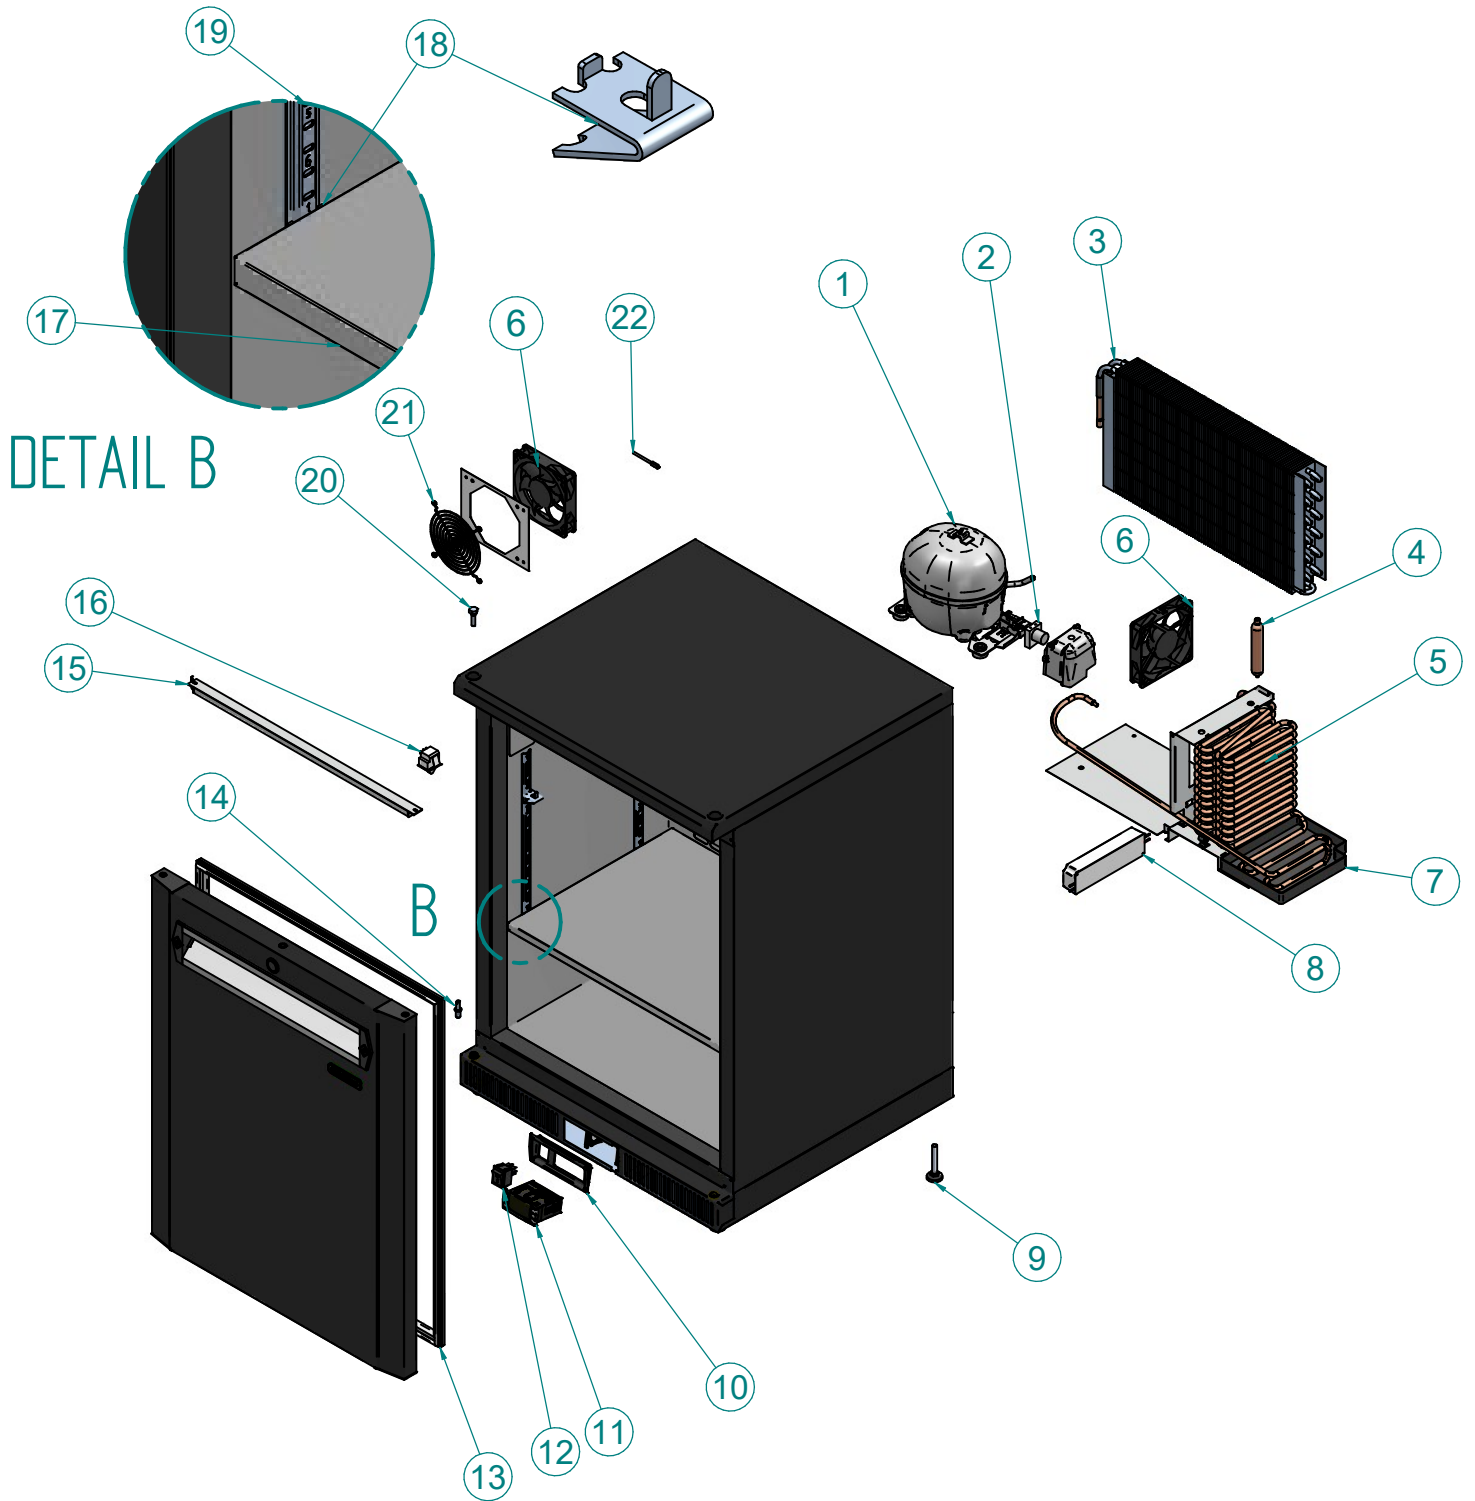

* Conditioes / Conditions
Conditions / Bedingungen

Te= -5°C, Tc=45°C, T=25°C

** ISO 23953

*** Noise level protocol SW0026

**** Test protocol bottle cooler & keg cooler

Item	part no.	Description	Nederlands	English	Deutsch	Français
1	001020245	R600A 230V	Compressor	Compressor	Compressor	Compresseur
2	001050170		Start voorziening	Starting device	Startvorrichtung	Dispositif de démarrage
3	002030181	470x250x50mm	Verdamper	Evaporator	Verdampfer	Évaporateur
4	010020217	pencil droger 15 gram	Droger	Drier	Trockner	Déshydrateur
5	002010193	Cu Ø8 x 0,75 mm	Condensor	Condenser	Kondensor	Condenseur
6	007030261	120x25 12Vdc 3,4W	Fanmotor	Fan Motor	Lüfter	Moteur Ventilateur
7	006010116		lekbak	drip tray	Tauwasser Schale	égouttoir
8	007040006	100-240V/12V 60Watt	Trafo Led	Transformer Led	Trafo Led	Transformateur led
9	013060059	M8x55	Stelvoet	Leg	Füsse	Pied
10	006050192		Thermostaat front	Housing thermostat	Thermostat Halter	Support du Thermostat
11	005050170		Thermostaat	Thermostat	Thermostat	Thermostat
12	008040101		schakelaar aan/uit	on-off switch	an/aus Schalter	Interrupteur
13	006110602	701x569mm	magneetraam	Magnetic gasket	Magnetdichtung	Joint magnétique
14	013040034		Scharnierpen	Upper door hinge	Scharnier oben	Charnière haute
15	008090222	l=500mm 12vdc 2,88	led strip	led strip	led streifen	Bande de led
16	008040111		Deurschakelaar	Door switch	Tür Schalter	Porte Interrupteur
17	256097A	503x385mm	Plateau	Shelf	Träger blech	Plateau
18	013010001		rekdrager	Shelf support clip	Rostträger	Taquet
19	013070031		klimrail	Shelf support rail	Schienen profil	échelle de réglage rail
20	013040040		Scharnierpen	hinge	Scharnier	Charnière
21	007030108		beschermpooster fan	Finger guard	Schutzrost	grille de protection
22	005050333	L = 2 mtr.	Thermostaat Voeler	Thermostat Sensor	Thermostatifühler	Sonde du thermostat