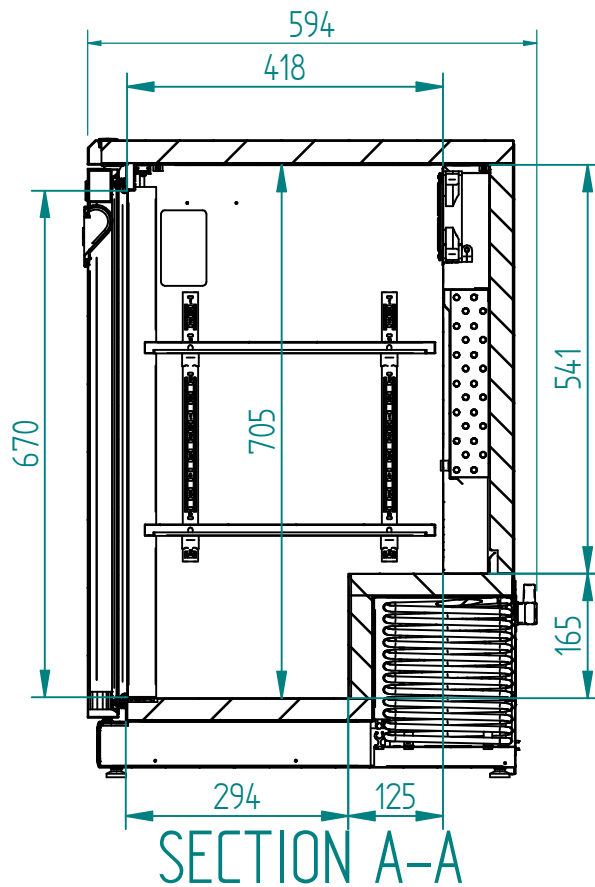

* Conditioes / Conditions
Conditions / Bedingungen

Te= -5°C, Tc=45°C, T=25°C

** ISO 23953

*** Noise level protocol SW0026

**** Test protocol bottle cooler & keg cooler

Item	part no.	Description	Nederlands	English	Deutsch	Français
1	001020245	R600A 230V	Compressor	Compressor	Compressor	Compresseur
2	001050170		Start voorziening	Starting device	Startvorrichtung	Dispositif de démarrage
3	002030181	470x250x50mm	Verdamper	Evaporator	Verdampfer	Évaporateur
4	010020217	pencil droger 15 gram	Droger	Drier	Trockner	Déshydrateur
5	002010193	Cu Ø8 x 0,75 mm	Condensor	Condenser	Kondensor	Condenseur
6	007030261	120x25 12Vdc 3,4W	Fanmotor	Fan Motor	Lüfter	Moteur Ventilateur
7	006010116		lekbak	drip tray	Tauwasser Schale	égouttoir
8	007040006	100-240V/12V 60Watt	Trafo Led	Transformer Led	Trafo Led	Transformateur led
9	013060059	M8x55	Stelvoet	Leg	Füsse	Pied
10	006050192		Thermostaat front	Housing thermostat	Thermostat Halter	Support du Thermostat
11	005050170		Thermostaat	Thermostat	Thermostat	Thermostat
12	008040101		schakelaar aan/uit	on-off switch	an/aus Schalter	Interrupteur
13	006110602	701x569mm	magneetraam	Magnetic gasket	Magnetdichtung	Joint magnétique
14	013040034		Scharnierpen	Upper door hinge	Scharnier oben	Charnière haute
15	008090222	l=500mm 12vdc 2,88	led strip	led strip	led streifen	Bande de led
16	008040111		Deurschakelaar	Door switch	Tür Schalter	Porte Interrupteur
17	256097A	503x385mm	Plateau	Shelf	Träger blech	Plateau
18	013010001		rekdrager	Shelf support clip	Rostträger	Taquet
19	013070031		klimrail	Shelf support rail	Schienen profil	échelle de réglage rail
20	013040040		Scharnierpen	hinge	Scharnier	Charnière
21	007030108		beschermpooster fan	Finger guard	Schutzrost	grille de protection
22	005050333	L = 2 mtr.	Thermostaat Voeler	Thermostat Sensor	Thermostatifühler	Sonde du thermostat