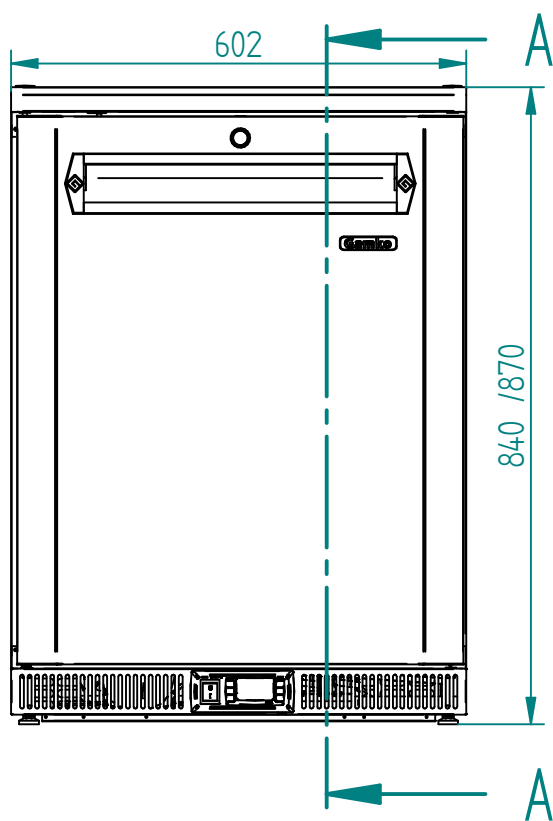

* Conditioes / Conditions
Conditions / Bedingungen

Te= -5°C, Tc=45°C, T=25°C

** ISO 23953

*** Noise level protocol SW0026

**** Test protocol bottle cooler & keg cooler

Item	part no.	Description	Nederlands	English	Deutsch	Français
1	001020245	R600A 230V	Compressor	Compressor	Compressor	Compresseur
2	001050170		Start voorziening	Starting device	Startvorrichtung	Dispositif de démarrage
3	002030181	470x250x50mm	Verdamper	Evaporator	Verdampfer	Évaporateur
4	010020217	pencil droger 15 gram	Droger	Drier	Trockner	Déshydrateur
5	002010193	Cu Ø8 x 0,75 mm	Condensor	Condenser	Kondensor	Condenseur
6	007030261	120x25 12Vdc 3,4W	Fanmotor	Fan Motor	Lüfter	Moteur Ventilateur
7	006010116		lekbak	drip tray	Tauwasser Schale	égouttoir
8	007040006	100-240V/12V 60Watt	Trafo Led	Transformer Led	Trafo Led	Transformateur led
9	013060059	M8x55	Stelvoet	Leg	Füsse	Pied
10	006050192		Thermostaat front	Housing thermostat	Thermostat Halter	Support du Thermostat
11	005050170		Thermostaat	Thermostat	Thermostat	Thermostat
12	008040101		schakelaar aan/uit	on-off switch	an/aus Schalter	Interrupteur
13	006110602	701x569mm	magneetraam	Magnetic gasket	Magnetdichtung	Joint magnétique
14	013040034		Scharnierpen	Upper door hinge	Scharnier oben	Charnière haute
15	008090222	l=500mm 12vdc 2,88	led strip	led strip	led streifen	Bande de led
16	008040111		Deurschakelaar	Door switch	Tür Schalter	Porte Interrupteur
17	256097A	503x385mm	Plateau	Shelf	Träger blech	Plateau
18	013010001		rekdrager	Shelf support clip	Rostträger	Taquet
19	013070031		klimrail	Shelf support rail	Schienen profil	échelle de réglage rail
20	013040040		Scharnierpen	hinge	Scharnier	Charnière
21	007030108		beschermpooster fan	Finger guard	Schutzrost	grille de protection
22	005050333	L = 2 mtr.	Thermostaat Voeler	Thermostat Sensor	Thermostatifühler	Sonde du thermostat