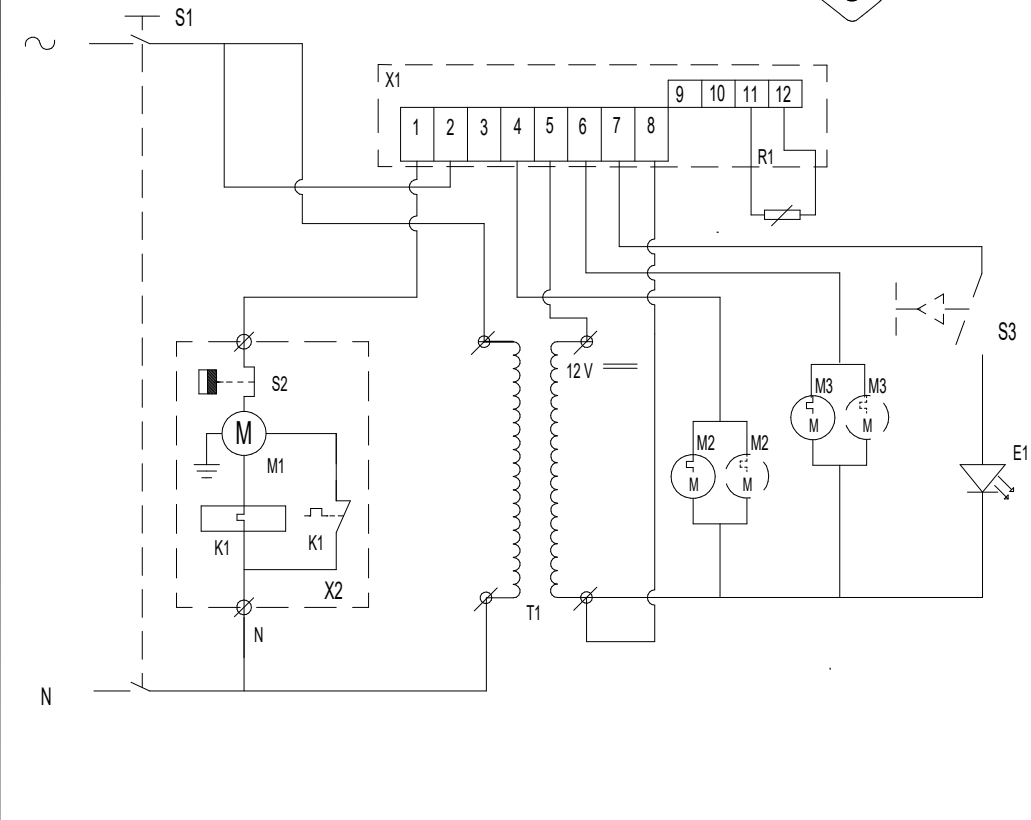

SCHEMA 113

	NL	DL	UK	FR
S1	Schakelaar aan/uit	Schalter ein/aus	Switch on/off	Interrupteur
T1	Trafo 12V	Trafo 12V	Trafo 12V	Trafo 12V
E1	LED	LED	LED	LED
X1	Electronische thermostaat	Elektronischer Thermostat	Electronic Thermostat	Thermostat Electronique
R1	T voeler ruimte	T Fuhler Raum	T.probe space	T.resistance espace
S2	Clixon	Klixon	Clixon	Klixon
M1	Compressor	Kompressor	Compressor	Compresseur
X2	Aansluitbox compressor	Anschlussbox Kompressor	Electrical box compressor	Connection electrique compresseur
K1	Startrelais	Anlauf Relais	Start Relais	Relais d'intensite
M2	Condensor fanmotor	Verflüssiger Lüfter	Condenser fanmotor	Condenseur Ventilateur
M3	Verdamper fanmotor	Verdampfer lüfter	Evaporator Fanmotor	Evaporateur Ventilateur
S3	Deurschakelaar	TürSchalter	Door switch	Interrupteur porte