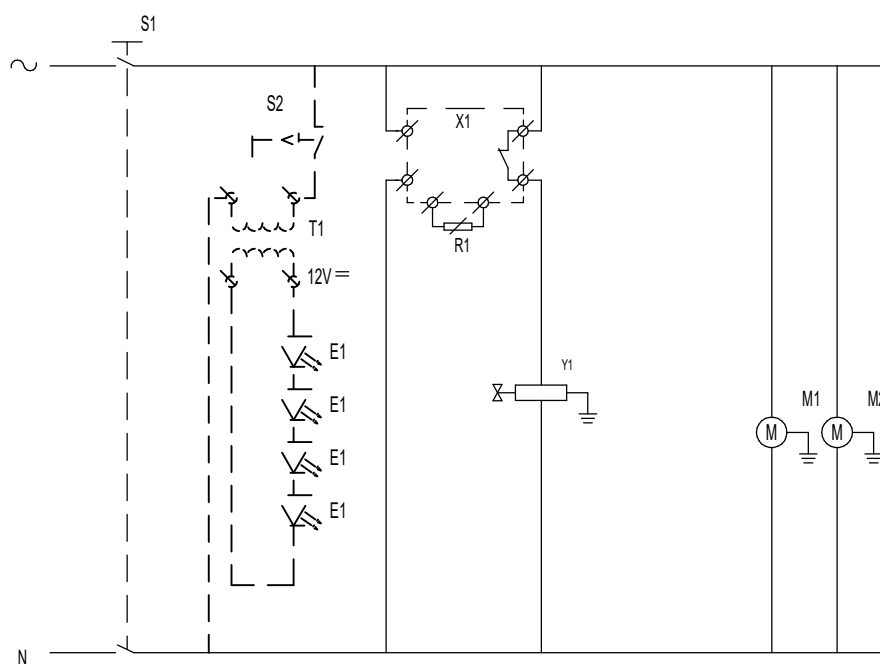

Gamko

	NL	DL	UK	FR
S1	Schakelaar aan/uit	Shalter ein/aus	Switch on/off	Interrupteur
S2	Schakelaar licht	Shalter Licht	Switch light	Interrupteur lumière
T1	Transformator	Transformator	Transformer	Transformateur
E1	LED	LED	LED	LED
X1	Electronische thermostaat	Elektronischer Thermostat	Electronic thermostat	Thermostat électronique
R1	Temperatuur voeler	Temperatuur Sensor	Temperature probe	Sonde de température
Y1	Magneetklep	Magnet Ventil	Solenoid valve	Soupape magnétique
M1	Verdamper fanmotor	Verdampfer Lufter	Evaporator fanmotor	Evaporateur vent.
M2	Verdamper fanmotor	Verdampfer Lufter	Evaporator fanmotor	Evaporateur vent.