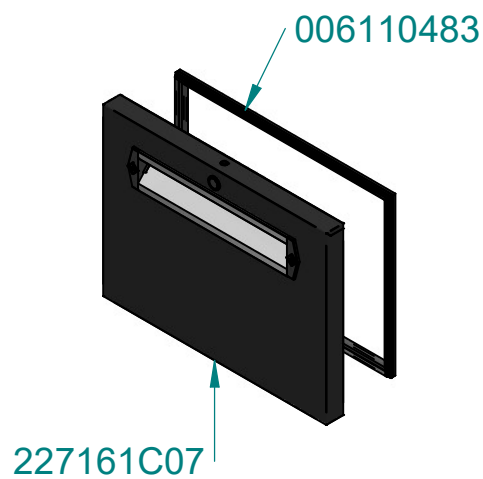

Item	part no.	Description	Nederlands	English	Deutsch	Français
1	013060057		Poot	Leg	Füsse	Pied
2	232098A	489x398mm	Plateau	Shelf	Träger blech	Plateau
3	007040010	90-250/12V-25W	Trafo	Transformator	Trafo	Transformateur
4	008040101		schakelaar aan/uit	on-off switch	an/aus Schalter	Interrupteur
5	008040127		verlichtings schakelaar	Light switch	Lichtschalter	Lampe interrupteur
6	005050168	XR02CX	Thermostaat	Thermostat	Thermostat	Thermostat
7	232305A	540x398mm	Plateau	Shelf	Träger blech	Plateau
8	013040033		Scharnier onder	Door hinge (bottom)	Scharnier unten	Charnière basse
9	013070031		klimrail	Shelf support rail	Schienen profiel	échelle de réglage
10	013010001		rekdrager	Shelf support clip	Rostträger	Taquet
11	008090226	l= 500mm , 12vdc , 3200K	Led strip	Led strip	Led Streifen	Bande de Led
12	013040034		Scharnierpen	Upper door hinge	Scharnier oben	Charnière haute
13	007030229	220 240V~50/60Hz 22W	Fanmotor	Fan motor	Lüfter	Moteur Ventilateur
14	002030208	470x250x50mm	Verdamper	Evaporator	Verdampfer	Evaporateur
15	005010216	10W	Solenoid	Solenoid	Magnetspule	solénoïde
16	005010215		Magneetklep	Solenoid Valve	Magnet Ventil	Electrovanne
17	005060188	TEV RFGB04 R134a 0, 8kw	Therm.exp.ventiel	Therm.exp.valve	Expansionsventil	Detendeur
18	005050332	L = 3,5mtr.	Thermostaat Voeler	Thermostat Sensor	Thermostatfühler	Sonde du thermostat

Item	part no.	Description	Nederlands	English	Deutsch	Français
1	006040146		Doorvoermof	grommet	tûle	insert pour les séparateurs
2	004010343	ECO	Flessenverdeler	Bottle partition	Flaschenteiler	Séparateur bouteille
3	006110483	503x368mm	Magneetraam	Magnetic gasket	Magnetdichtung	Joint Magnétique
4	013030210		Ladegeleider (set)	Drawer rail(set)	Teleskopschienen (satz)	Jeu de glissières pour tiroir