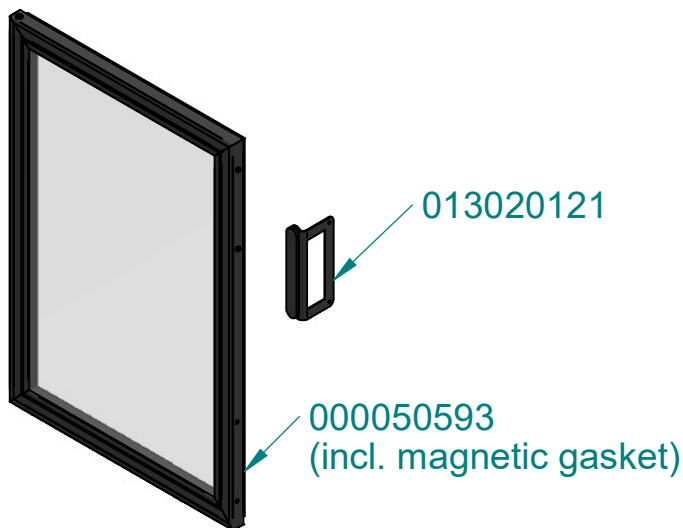

Item	part no.	Description	Nederlands	English	Deutsch	Français
1	013060057		Poot	Leg	Füsse	Pied
2	232098A	489x398mm	Plateau	Shelf	Träger blech	Plateau
3	007040010	90-250/12V-25W	Trafo	Transformator	Trafo	Transformateur
4	008040101		schakelaar aan/uit	on-off switch	an/aus Schalter	Interrupteur
5	008040127		verlichtings schakelaar	Light switch	Lichtschalter	Lampe interrupteur
6	005050168	XR02CX	Thermostaat	Thermostat	Thermostat	Thermostat
7	232305A	540x398mm	Plateau	Shelf	Träger blech	Plateau
8	013040033		Scharnier onder	Door hinge (bottom)	Scharnier unten	Charnière basse
9	013070031		klimrail	Shelf support rail	Schienen profiel	échelle de réglage
10	013010001		rekdrager	Shelf support clip	Rostträger	Taquet
11	008090226	l= 500mm , 12vdc , 3200K	Led strip	Led strip	Led Streifen	Bande de Led
12	013040034		Scharnierpen	Upper door hinge	Scharnier oben	Charnière haute
13	007030229	220 240V~50/60Hz 22W	Fanmotor	Fan motor	Lüfter	Moteur Ventilateur
14	002030208	470x250x50mm	Verdamper	Evaporator	Verdampfer	Evaporateur
15	005010216	10W	Solenoid	Solenoid	Magnetspule	solénoïde
16	005010215		Magneetklep	Solenoid Valve	Magnet Ventil	Electrovanne
17	005060188	TEV RFGB04 R134a 0, 8kw	Therm.exp.ventiel	Therm.exp.valve	Expansionsventil	Detendeur
18	005050332	L = 3,5mtr.	Thermostaat Voeler	Thermostat Sensor	Thermostatfühler	Sonde du thermostat

Item	part no.	Description	Nederlands	English	Deutsch	Français
1	006040146		Doorvoermof	grommet	tûle	insert pour les séparateurs
2	004010343	ECO	Flessenverdeler	Bottle partition	Flaschenteiler	Séparateur bouteille
3	006110483	503x368mm	Magneetraam	Magnetic gasket	Magnetdichtung	Joint Magnétique
4	013030210		Ladegeleider (set)	Drawer rail(set)	Teleskopschienen (satz)	Jeu de glissières pour tiroir