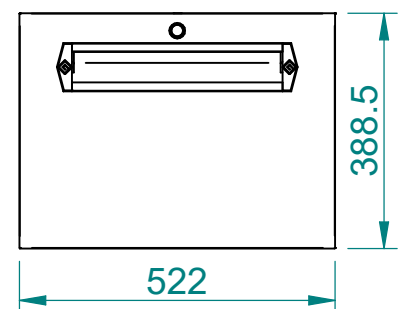

Item	part no.	Description	Nederlands	English	Deutsch	Français
1	013060057		Poot	Leg	Füsse	Pied
2	232098A	489x398mm	Plateau	Shelf	Träger blech	Plateau
3	007040010	90-250/12V-25W	Trafo	Transformator	Trafo	Transformateur
4	008040101		schakelaar aan/uit	on-off switch	an/aus Schalter	Interrupteur
5	008040127		verlichtings schakelaar	Light switch	Lichtschalter	Lampe interrupteur
6	005050168	XR02CX	Thermostaat	Thermostat	Thermostat	Thermostat
7	232305A	540x398mm	Plateau	Shelf	Träger blech	Plateau
8	013040033		Scharnier onder	Door hinge (bottom)	Scharnier unten	Charnière basse
9	013070031		klimrail	Shelf support rail	Schienen profiel	échelle de réglage
10	013010001		rekdrager	Shelf support clip	Rostträger	Taquet
11	008090226	l= 500mm , 12vdc , 3200K	Led strip	Led strip	Led Streifen	Bande de Led
12	013040034		Scharnierpen	Upper door hinge	Scharnier oben	Charnière haute
13	007030229	220 240V~50/60Hz 22W	Fanmotor	Fan motor	Lüfter	Moteur Ventilateur
14	002030208	470x250x50mm	Verdamper	Evaporator	Verdampfer	Evaporateur
15	005010216	10W	Solenoid	Solenoid	Magnetspule	solénoïde
16	005010215		Magneetklep	Solenoid Valve	Magnet Ventil	Electrovanne
17	005060188	TEV RFGB04 R134a 0, 8kw	Therm.exp.ventiel	Therm.exp.valve	Expansionsventil	Detendeur
18	005050332	L = 3,5mtr.	Thermostaat Voeler	Thermostat Sensor	Thermostatfühler	Sonde du thermostat

Item	part no.	Description	Nederlands	English	Deutsch	Français
1	006040146		Doorvoermof	grommet	tûle	insert pour les séparateurs
2	004010343	ECO	Flessenverdeler	Bottle partition	Flaschenteiler	Séparateur bouteille
3	006110483	503x368mm	Magneetraam	Magnetic gasket	Magnetdichtung	Joint Magnétique
4	013030210		Ladegeleider (set)	Drawer rail(set)	Teleskopschienen (satz)	Jeu de glissières pour tiroir