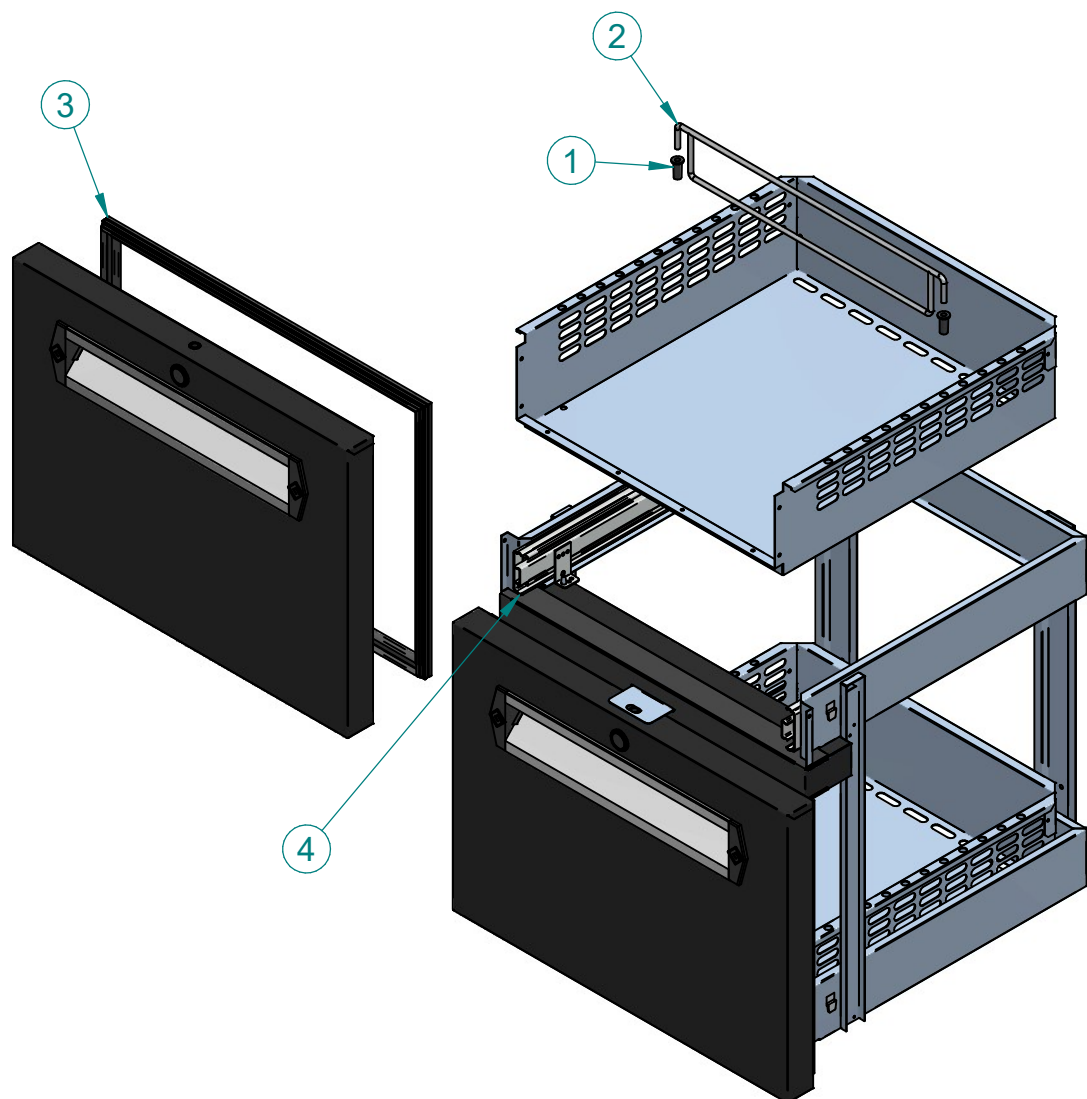

Item	part no.	Description	Nederlands	English	Deutsch	Français
1	013060057		Poot	Leg	Füsse	Pied
2	232098A	489x398mm	Plateau	Shelf	Träger blech	Plateau
3	007040010	90-250/12V-25W	Trafo	Transformator	Trafo	Transformateur
4	008040101		schakelaar aan/uit	on-off switch	an/aus Schalter	Interrupteur
5	008040127		verlichtings schakelaar	Light switch	Lichtschalter	Lampe interrupteur
6	005050168	XR02CX	Thermostaat	Thermostat	Thermostat	Thermostat
7	232305A	540x398mm	Plateau	Shelf	Träger blech	Plateau
8	013040033		Scharnier onder	Door hinge (bottom)	Scharnier unten	Charnière basse
9	013070031		klimrail	Shelf support rail	Schienen profiel	échelle de réglage
10	013010001		rekdrager	Shelf support clip	Rostträger	Taquet
11	008090226	l= 500mm , 12vdc , 3200K	Led strip	Led strip	Led Streifen	Bande de Led
12	013040034		Scharnierpen	Upper door hinge	Scharnier oben	Charnière haute
13	007030229	220 240V~50/60Hz 22W	Fanmotor	Fan motor	Lüfter	Moteur Ventilateur
14	002030208	470x250x50mm	Verdamper	Evaporator	Verdampfer	Evaporateur
15	005010216	10W	Solenoid	Solenoid	Magnetspule	solénoïde
16	005010215		Magneetklep	Solenoid Valve	Magnet Ventil	Electrovanne
17	005060188	TEV RFGB04 R134a 0, 8kw	Therm.exp.ventiel	Therm.exp.valve	Expansionsventil	Detendeur
18	005050332	L = 3,5mtr.	Thermostaat Voeler	Thermostat Sensor	Thermostatfühler	Sonde du thermostat

Item	part no.	Description	Nederlands	English	Deutsch	Français
1	006040146		Doorvoermof	grommet	tûle	insert pour les séparateurs
2	004010343	ECO	Flessenverdeler	Bottle partition	Flaschenteiler	Séparateur bouteille
3	006110483	503x368mm	Magneetraam	Magnetic gasket	Magnetdichtung	Joint Magnétique
4	013030210		Ladegeleider (set)	Drawer rail(set)	Teleskopschienen (satz)	Jeu de glissières pour tiroir