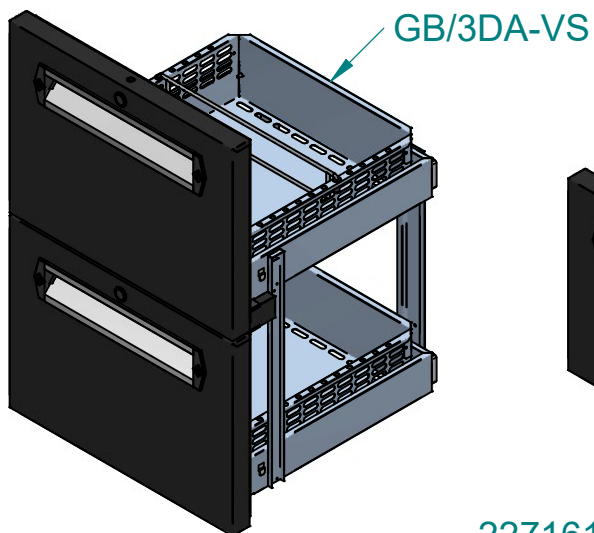

Item	part no.	Description	Nederlands	English	Deutsch	Français
1	013060057		Poot	Leg	Füsse	Pied
2	232098A	489x398mm	Plateau	Shelf	Träger blech	Plateau
3	007040010	90-250/12V-25W	Trafo	Transformator	Trafo	Transformateur
4	008040101		schakelaar aan/uit	on-off switch	an/aus Schalter	Interrupteur
5	008040127		verlichtings schakelaar	Light switch	Lichtschalter	Lampe interrupteur
6	005050168	XR02CX	Thermostaat	Thermostat	Thermostat	Thermostat
7	232305A	540x398mm	Plateau	Shelf	Träger blech	Plateau
8	013040033		Scharnier onder	Door hinge (bottom)	Scharnier unten	Charnière basse
9	013070031		klimrail	Shelf support rail	Schienen profiel	échelle de réglage
10	013010001		rekdrager	Shelf support clip	Rostträger	Taquet
11	008090226	l= 500mm , 12vdc , 3200K	Led strip	Led strip	Led Streifen	Bande de Led
12	013040034		Scharnierpen	Upper door hinge	Scharnier oben	Charnière haute
13	007030229	220 240V~50/60Hz 22W	Fanmotor	Fan motor	Lüfter	Moteur Ventilateur
14	002030208	470x250x50mm	Verdamper	Evaporator	Verdampfer	Evaporateur
15	005010216	10W	Solenoid	Solenoid	Magnetspule	solénoïde
16	005010215		Magneetklep	Solenoid Valve	Magnet Ventil	Electrovanne
17	005060188	TEV RFGB04 R134a 0, 8kw	Therm.exp.ventiel	Therm.exp.valve	Expansionsventil	Detendeur
18	005050332	L = 3,5mtr.	Thermostaat Voeler	Thermostat Sensor	Thermostatfühler	Sonde du thermostat

Item	part no.	Description	Nederlands	English	Deutsch	Français
1	006040146		Doorvoermof	grommet	tûle	insert pour les séparateurs
2	004010343	ECO	Flessenverdeler	Bottle partition	Flaschenteiler	Séparateur bouteille
3	006110483	503x368mm	Magneetraam	Magnetic gasket	Magnetdichtung	Joint Magnétique
4	013030210		Ladegeleider (set)	Drawer rail(set)	Teleskopschienen (satz)	Jeu de glissières pour tiroir