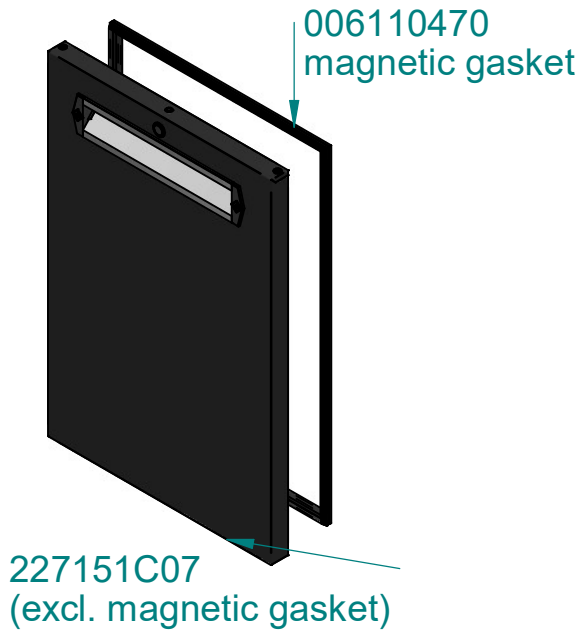

Item	part no.	Description	Nederlands	English	Deutsch	Français
1	013060057		Poot	Leg	Füsse	Pied
2	232098A	489x398mm	Plateau	Shelf	Träger blech	Plateau
3	007040010	90-250/12V-25W	Trafo	Transformator	Trafo	Transformateur
4	008040101		schakelaar aan/uit	on-off switch	an/aus Schalter	Interrupteur
5	008040127		verlichtings schakelaar	Light switch	Lichtschalter	Lampe interrupteur
6	005050168	XR02CX	Thermostaat	Thermostat	Thermostat	Thermostat
7	232305A	540x398mm	Plateau	Shelf	Träger blech	Plateau
8	013040033		Scharnier onder	Door hinge (bottom)	Scharnier unten	Charnière basse
9	013070031		klimrail	Shelf support rail	Schienen profiel	échelle de réglage
10	013010001		rekdrager	Shelf support clip	Rostträger	Taquet
11	008090226	l= 500mm , 12vdc , 3200K	Led strip	Led strip	Led Streifen	Bande de Led
12	013040034		Scharnierpen	Upper door hinge	Scharnier oben	Charnière haute
13	007030229	220 240V~50/60Hz 22W	Fanmotor	Fan motor	Lüfter	Moteur Ventilateur
14	002030208	470x250x50mm	Verdamper	Evaporator	Verdampfer	Evaporateur
15	005010216	10W	Solenoid	Solenoid	Magnetspule	solénoïde
16	005010215		Magneetklep	Solenoid Valve	Magnet Ventil	Electrovanne
17	005060188	TEV RFGB04 R134a 0, 8kw	Therm.exp.ventiel	Therm.exp.valve	Expansionsventil	Detendeur
18	005050332	L = 3,5mtr.	Thermostaat Voeler	Thermostat Sensor	Thermostatfühler	Sonde du thermostat

Item	part no.	Description	Nederlands	English	Deutsch	Français
1	006040146		Doorvoermof	grommet	tûle	insert pour les séparateurs
2	004010343	ECO	Flessenverdeler	Bottle partition	Flaschenteiler	Séparateur bouteille
3	006110483	503x368mm	Magneetraam	Magnetic gasket	Magnetdichtung	Joint Magnétique
4	013030210		Ladegeleider (set)	Drawer rail(set)	Teleskopschienen (satz)	Jeu de glissières pour tiroir