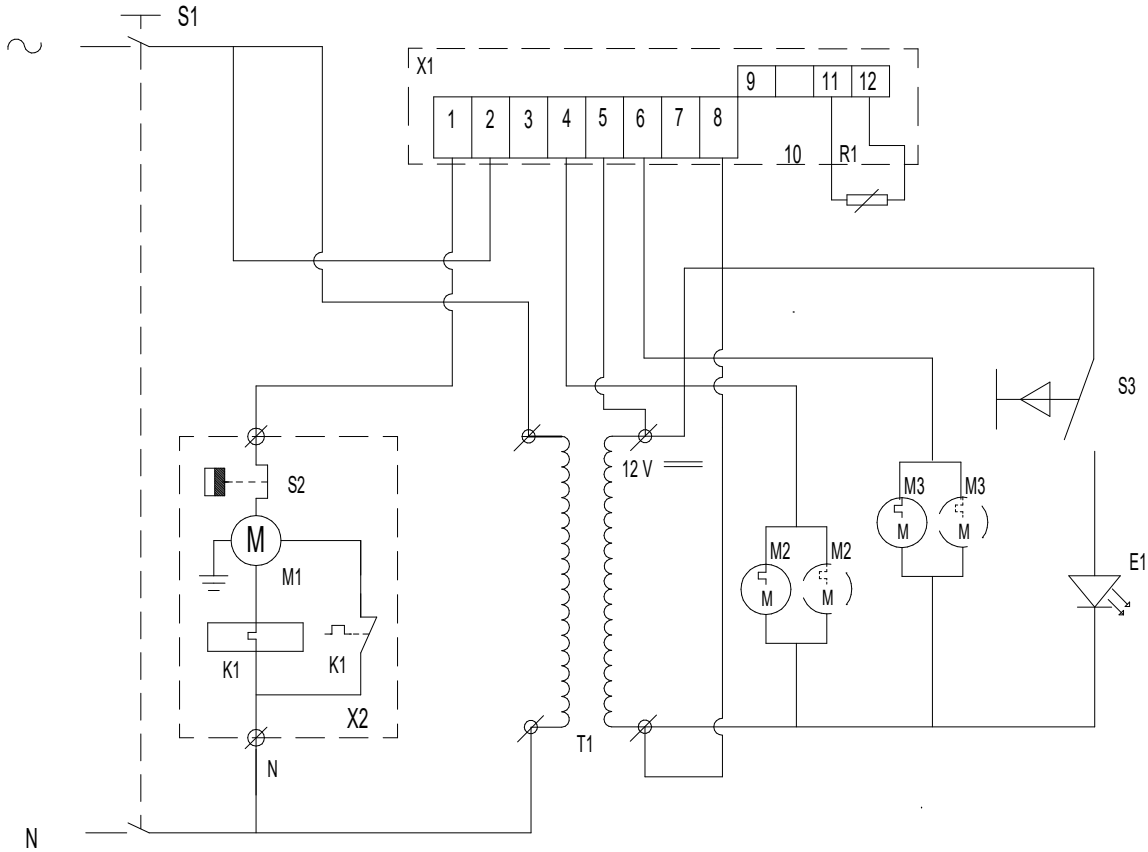

SCHEMA 118

	NL	DL	UK	FR
S1	Schakelaar aan/uit	Schalter ein/aus	Switch on/off	Interrupteur
T1	Trafo 12V	Trafo 12V	Trafo 12V	Trafo 12V
E1	LED	LED	LED	LED
X1	Electronische thermostaat	Elektronischer Thermostat	Electronic Thermostat	Thermostat Electronique
R1	T voeler ruimte	T Fuhler Raum	T.probe space	T.resistance espace
S2	Clixon	Klixon	Clixon	Klixon
M1	Compressor	Kompressor	Compressor	Compresseur
X2	Aansluitbox compressor	Anschlussbox Kompressor	Electrical box compressor	Connection electrique compresseur
K1	Startrelais	Anlauf Relais	Start Relais	Relais d'intensite
M2	Condensor fanmotor	Verflüssiger Lufter	Condenser fanmotor	Condenseur Ventilateur
M3	Verdampfer fanmotor	Verdampfer lufter	Evaporator Fanmotor	Evaporateur Ventilateur
S3	lamp schakelaar	Lampe Shalter	Switch lamp	Interrupteur