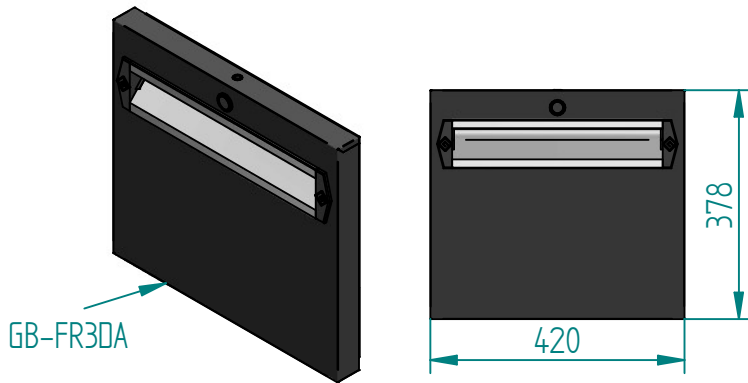

Product	item	Qt.	part. No.	description	Nederlands	English	Deutsch	Français
GB/22(G)LMU	24	4	232097A08	410x398mm	plateau	Shelf	Plateau	Plateau
	26	1	008090227	l=700mm 3200K	Led	Led	Led	Led
GB/222(G)LMU	24	4	232097A08	410x398mm	plateau	Shelf	Plateau	Plateau
	25	2	232098A08	489x398mm	plateau	Shelf	Plateau	Plateau
	26	1	008090228	l=1200mm 3200K	Led	Led	Led	Led
GB/2222(G)LMU	25	8	232098A08	489x398mm	plateau	Shelf	Plateau	Plateau
	26	1	008090227	l=700mm 3200K	Led	Led	Led	Led
		1	008090228	l=1200mm 3200K	Led	Led	Led	Led

Item	part no.	Description	Nederlands	English	Deutsch	Français
1	013030210		Ladegeleider (set)	Drawer rail(set)	Teleskopschiene n (satz)	Jeu de glissières pour tiroir
2	006110567	357x399mm	Magneetraam	Magnetic gasket	Magnetdichtung	Joint magnétique
3	004010344		Flessenverdeler	Bottle partition	Flaschenteiler	Séparateur bouteille
4	006040146		Doorvoermof	grommet	tûle	insert pour les séparateurs