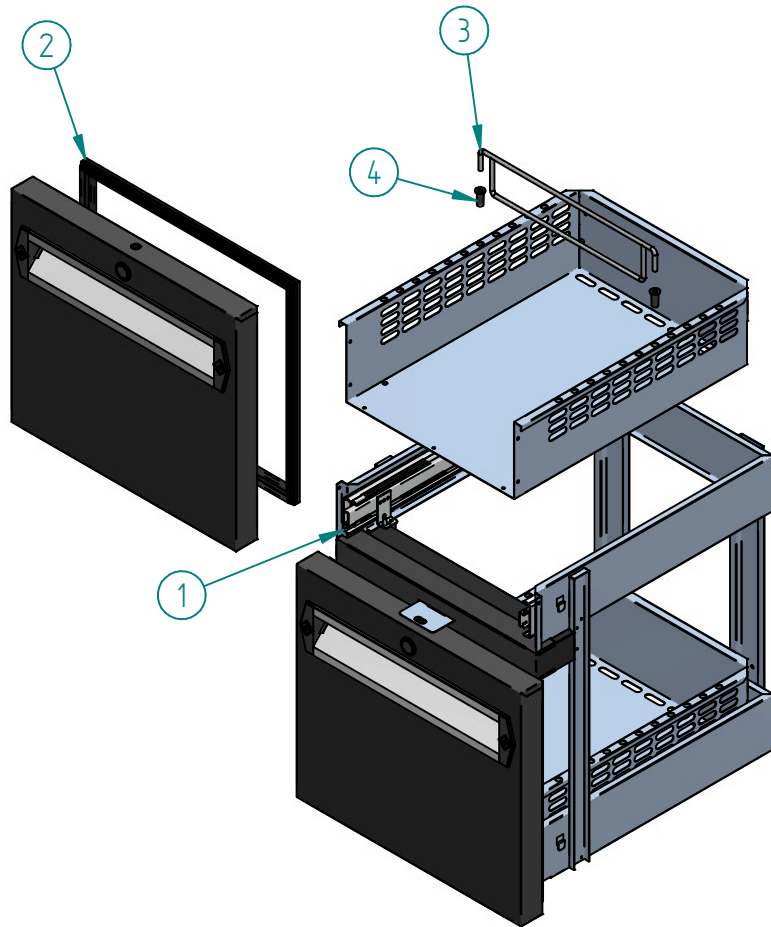

Item	part no.	Description	Nederlands	English	Deutsch	Français
1	013030210		Ladegeleider (set)	Drawer rail(set)	Teleskopschiene n (satz)	Jeu de glissières pour tiroir
2	006110567	357x399mm	Magneetraam	Magnetic gasket	Magnetdichtung	Joint magnétique
3	004010344		Flessenverdeler	Bottle partition	Flaschenteiler	Séparateur bouteille
4	006040146		Doorvoermof	grommet	tûle	insert pour les séparateurs