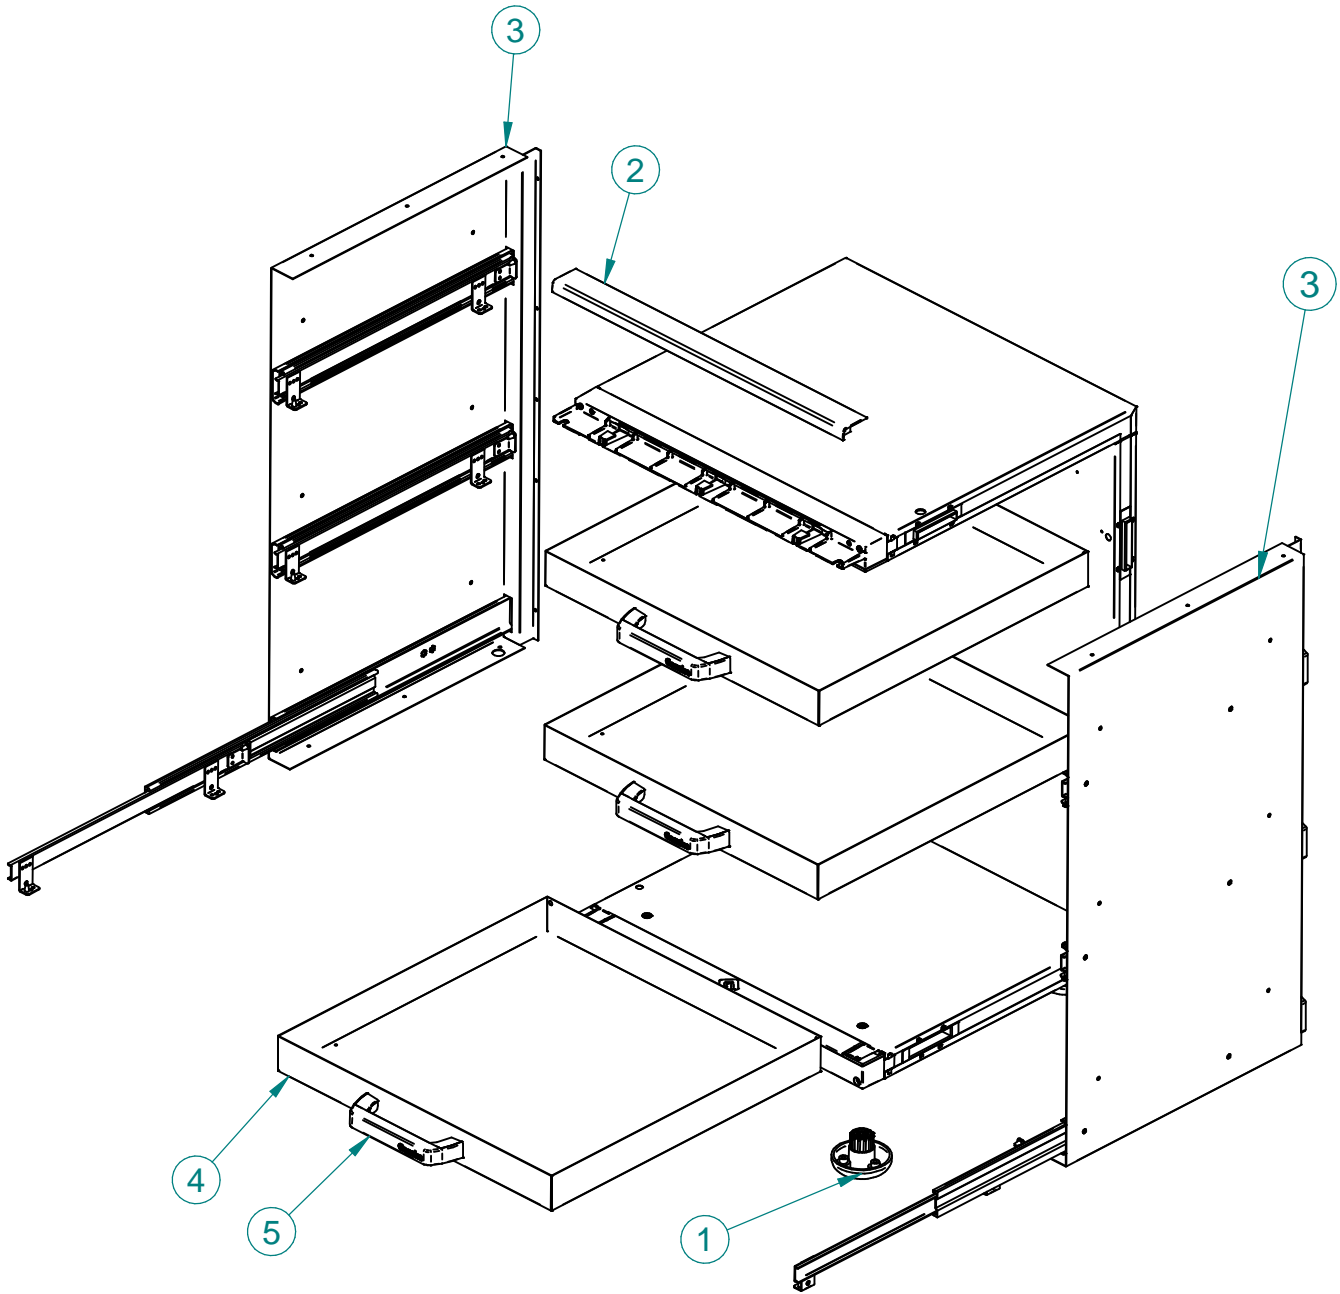

Item	part no.	Description	Nederlands	English	Deutsch	Français
1	006050621	54	afdekkap	cover	Abdeckhaube	couvercle
2	013030210		Ladegeleider (set)	Drawer rail(set)	Teleskopschienen (satz)	Jeu de glissières pour tiroir
3	230324A		Lade	Drawer	Schublade	Tiroir
4	013020120		Handgreep	Handle	Handgriff	Poignée
5	013060057		Poot	Leg	Füsse	Pied
6	230162AL		profiel links voor	front profile left		profil gauche
7	230162AR		profiel rechts voor	front profile right		profil droit
8	230163A		profiel achter	back profile		profil derrière

Item	part no.	Description	Nederlands	English	Deutsch	Français
1	013060057		Poot	Leg	Füsse	Pied
2	006050621	54	afdekkap	cover	Abdeckhaube	couvercle
3	230322A		set zijwanden	set of endpanels	Seitenwand(Satz)	Panneaux latéraux(Paire)
4	230323A		Lade	Drawer	Schublade	Tiroir
5	013020120		Handgreep	Handle	Handgriff	Poignée