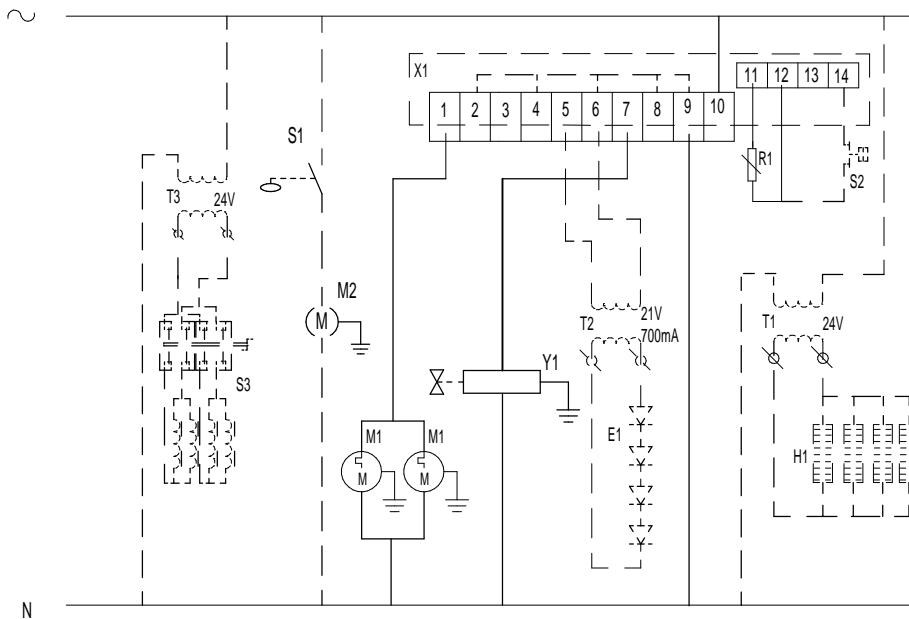

SCHEMA 99

	NL	DL	UK	FR
T1	Trafo 24V	Trafo 24V	Trafo 24V	Trafo 24V
E1	LED	LED	LED	LED
X1	Electronische thermostaat	Elektronischer Thermostat	Electronic Thermostat	Thermostat Electronique
R1	T voeler ruimte	T Fuhler Raum	T.probe space	T.resistance espace
T2	Trafo max 21V	Trafo max 21V	Trafo max 21V	Trafo max 21V
T3	Trafo 12V	Trafo 12V	Trafo 12V	Trafo 12V
M1	Verdamper fanmotor	Verdampfer lufter	Evaporator Fanmotor	Evaporateur Ventilateur
Y1	Magneetklep	Magnet Ventil	Solenoid Valve	Soupape Magnetique
S1	Niveau schakelaar	Nivo Shalter	Level switch	Interrupteur Niveau
M2	Pomp	Pumpe	Pump	Pompe
S2	Read contact	Schaltzelle	Read contact	élément de régulation
S3	slot	Schloss	Lock	Serrure
H1	Verwarmingskabel	Heizelement	Heating element	Element chauffant