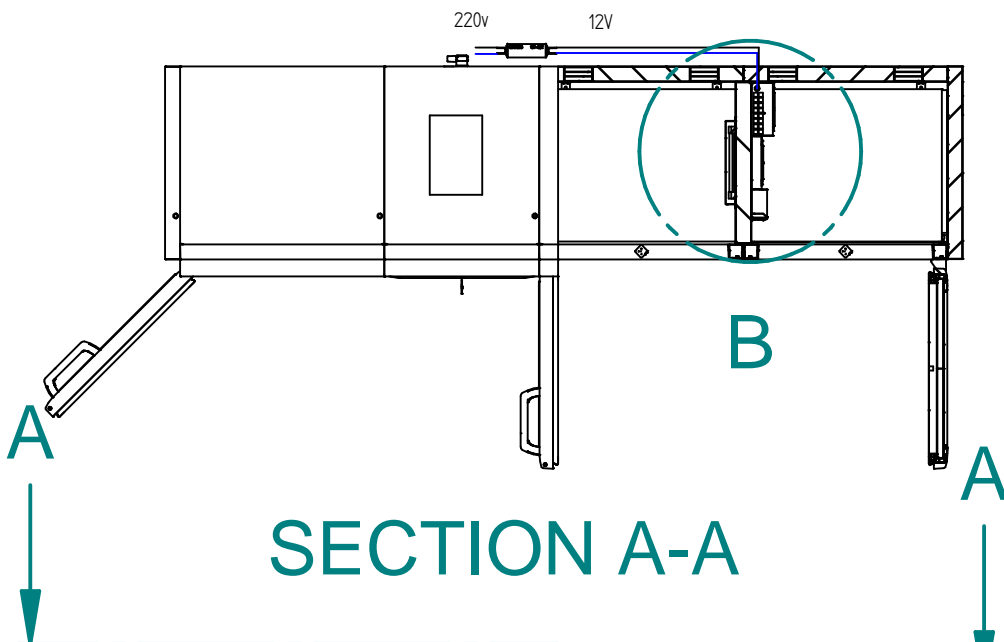

Connect the X/tpDualTemperature lead to a 12v transformer.(included in packaging)

DETAIL B

Item	part no.	Description	Nederlands	English	Deutsch	Français
1	007030259	120x25 12Vdc 6,5W	Fanmotor	Fan Motor	Lüfter	Moteur Ventilateur
2	007030261	120x25 12Vdc 3,4W	Fanmotor	Fan Motor	Lüfter	Moteur Ventilateur
3	008040101		schakelaar aan/uit	on-off switch	an/aus Schalter	Interrupteur
4	005050335	L = 1,5 mtr.	Thermostaat Voeler	Thermostat Sensor	Thermostatfühler	Sonde du thermostat
5	007040010	90-250/12V-25W	Trafo	Transformator	Trafo	Transformateur
6	005050170		Thermostaat	Thermostat	Thermostat	Thermostat
7	007030118		Lamellen rooster	Grill	Rost	Grille
8	007030108		beschermerooster fan	Finger guard	Schutzrost	grille de protection