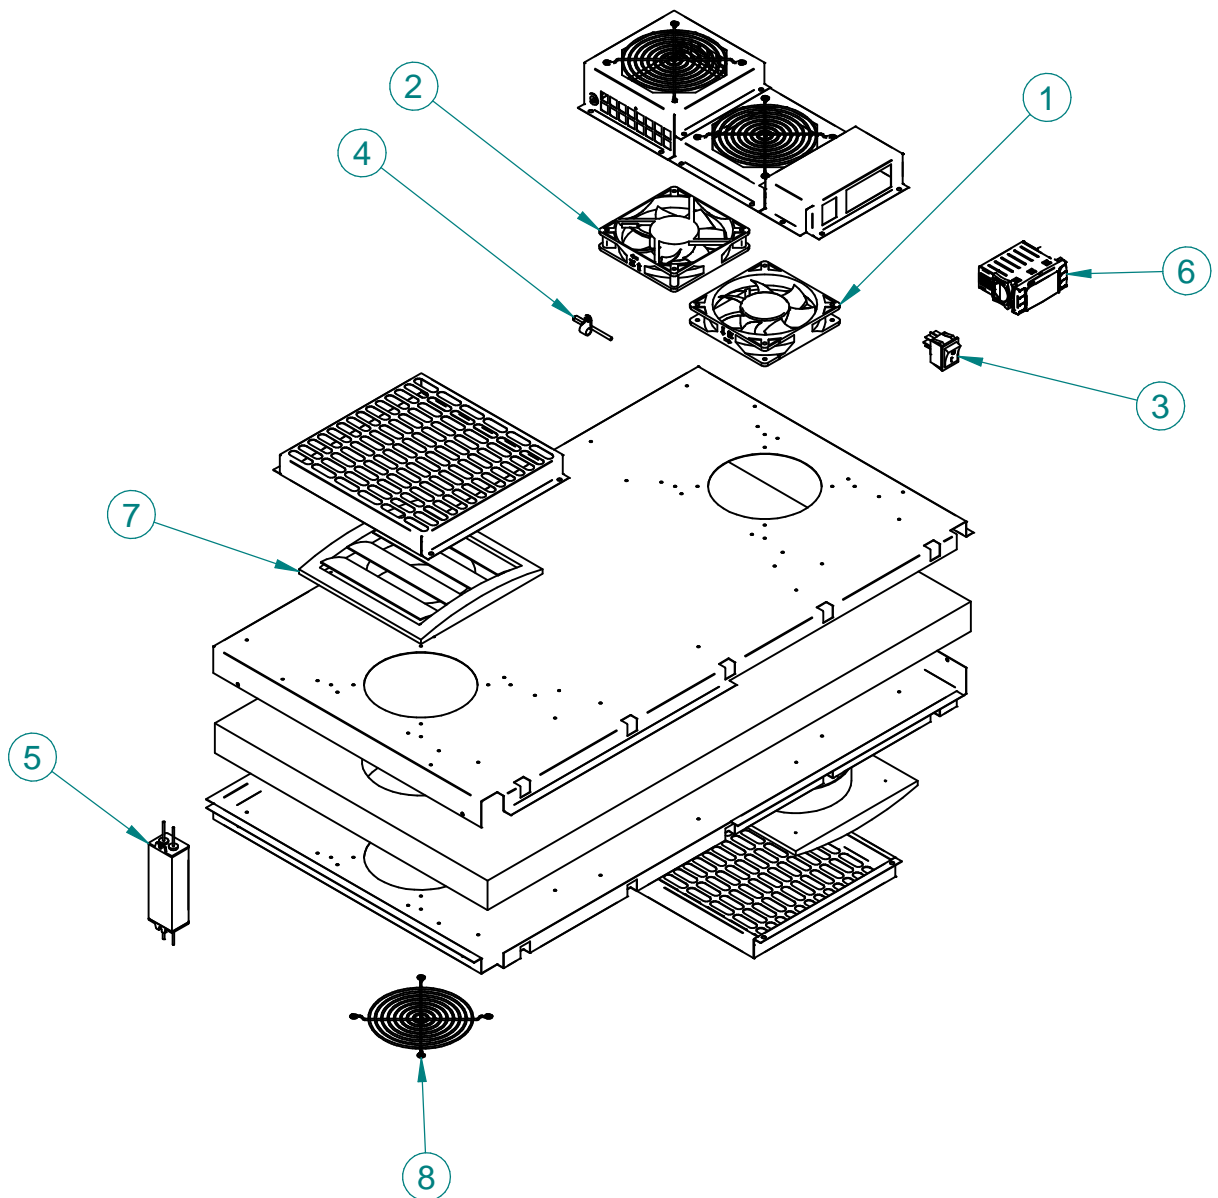

Connect the X/tpDualTemperature lead to a 12v transformer.(included in packaging)

DETAIL B

Item	part no.	Description	Nederlands	English	Deutsch	Français
1	007030259	120x25 12Vdc 6,5W	Fanmotor	Fan Motor	Lüfter	Moteur Ventilateur
2	007030261	120x25 12Vdc 3,4W	Fanmotor	Fan Motor	Lüfter	Moteur Ventilateur
3	008040101		schakelaar aan/uit	on-off switch	an/aus Schalter	Interrupteur
4	005050335	L = 1,5 mtr.	Thermostaat Voeler	Thermostat Sensor	Thermostatfühler	Sonde du thermostat
5	007040010	90-250/12V-25W	Trafo	Transformator	Trafo	Transformateur
6	005050170		Thermostaat	Thermostat	Thermostat	Thermostat
7	007030118		Lamellen rooster	Grill	Rost	Grille
8	007030108		beschermerooster fan	Finger guard	Schutzrost	grille de protection