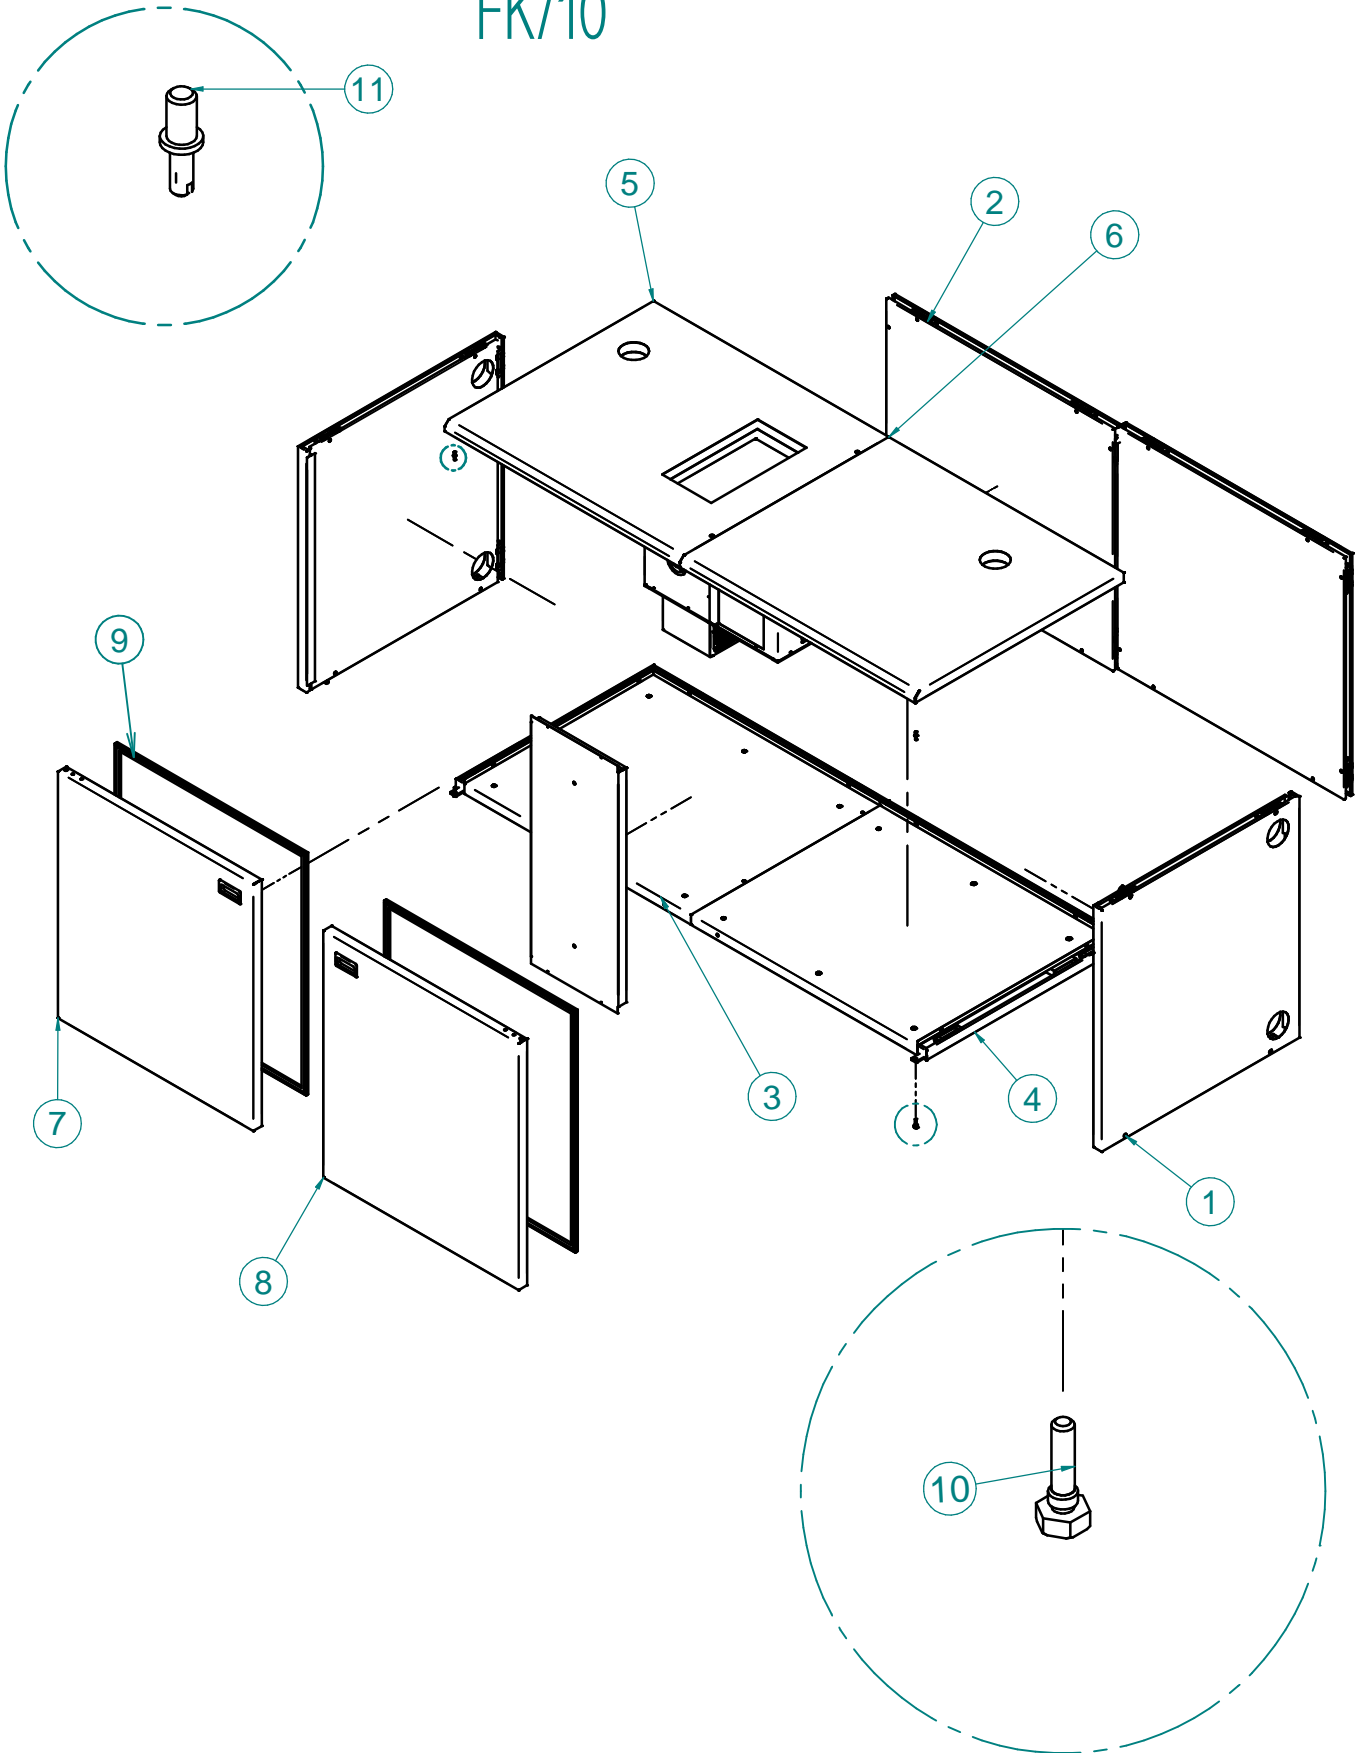

FK/2/4/6/8

DETAIL A

FK/2/4/6/8

Item	Qt.	FK/2	FK/4	FK/6	FK/8	D	UK
1	1	217765C	217756C	217758C	217762C	Boden	Bottom
2	1	217930C	217930C	217931C	217932C	Rückwand	Back wall
3	2	217926C	217925C	217925C	217925C	Seitenwand	Side panel
4	1	217764C	217757C	217759C	217763C	Deckel	Cover
5	1	217927CL	217927CL	217928CL	217928CL	Tür links	Door left
6	1	217927CR	217927CR	217927CR	217928CR	Tür rechts	Door right
7		006110529(2x)	006110529(2x)	006110529(1x) 006110528(1x)	006110528(2x)	Magnetdichtung	Magnetic gasket
8	2	013040034	013040034	013040034	013040034	Scharnier oben	Upper door hinge
9	2	013040040	013040040	013040040	013040040	Scharnier unten	Lower door hinge
10	1	EXP03102701	EXP03102701	EXP03102701	EXP03102701	Pfosten	Doorpost

FK/10

FK/10

Item	Part.No	Quantity	Nederlands	Deutsch	English	Français
1	217925C	2	Eindpaneel	Seitenwand	side panel	Panneau
2	217933C	2	Achterwand	Rückwand	Back wall	Ridelle
3	2-17936C	1	Bodem links	Boden links	Bottom left	Fond gauche
4	2-17937C	1	Bodem rechts	Boden rechts	Bottom right	Fond droite
5	2-17934C	1	Deksel links	Deckel links	Cover left	Couvercle gauche
6	2-17935C	1	Deksel rechts	Deckel rechts	Cover right	Couvercle droite
7	217928CL	1	Deur links	Tür links	Door left	Porte gauche
8	217928CR	1	Deur rechts	Tür rechts	Door right	Porte droite
9	006110528	2	Magneetraam	Magnetdichtung	Magnetic gasket	Joint magnétique
11	013040034	2	Scharnierpen	Scharnier oben	Upper door hinge	Charnière haute