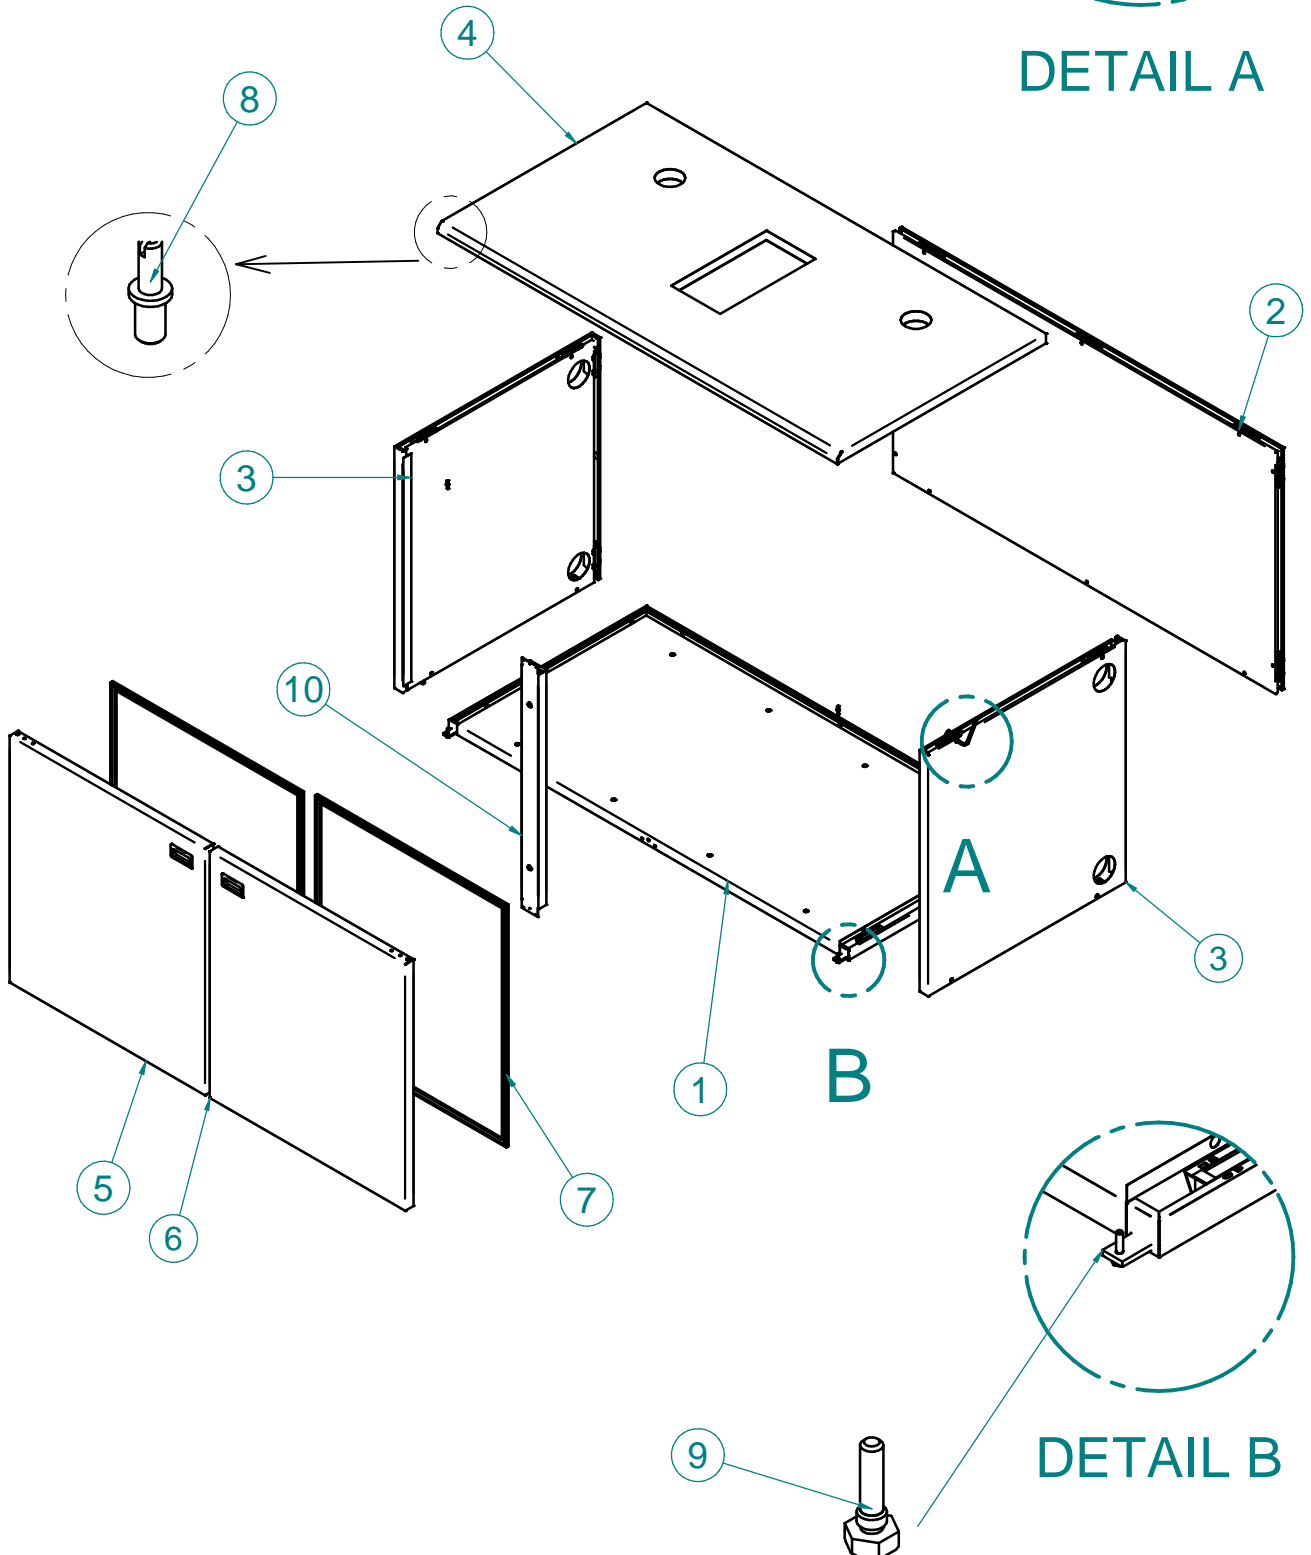

FK/2/4/6/8

DETAIL A

FK/2/4/6/8

Item	Qt.	FK/2	FK/4	FK/6	FK/8	D	UK
1	1	217765C	217756C	217758C	217762C	Boden	Bottom
2	1	217930C	217930C	217931C	217932C	Rückwand	Back wall
3	2	217926C	217925C	217925C	217925C	Seitenwand	Side panel
4	1	217764C	217757C	217759C	217763C	Deckel	Cover
5	1	217927CL	217927CL	217928CL	217928CL	Tür links	Door left
6	1	217927CR	217927CR	217927CR	217928CR	Tür rechts	Door right
7		006110529(2x)	006110529(2x)	006110529(1x) 006110528(1x)	006110528(2x)	Magnetdichtung	Magnetic gasket
8	2	013040034	013040034	013040034	013040034	Scharnier oben	Upper door hinge
9	2	013040040	013040040	013040040	013040040	Scharnier unten	Lower door hinge
10	1	EXP03102701	EXP03102701	EXP03102701	EXP03102701	Pfosten	Doorpost

FK/10

FK/10

Item	Part.No	Quantity	Nederlands	Deutsch	English	Français
1	217925C	2	Eindpaneel	Seitenwand	side panel	Panneau
2	217933C	2	Achterwand	Rückwand	Back wall	Ridelle
3	2-17936C	1	Bodem links	Boden links	Bottom left	Fond gauche
4	2-17937C	1	Bodem rechts	Boden rechts	Bottom right	Fond droite
5	2-17934C	1	Deksel links	Deckel links	Cover left	Couvercle gauche
6	2-17935C	1	Deksel rechts	Deckel rechts	Cover right	Couvercle droite
7	217928CL	1	Deur links	Tür links	Door left	Porte gauche
8	217928CR	1	Deur rechts	Tür rechts	Door right	Porte droite
9	006110528	2	Magneetraam	Magnetdichtung	Magnetic gasket	Joint magnétique
11	013040034	2	Scharnierpen	Scharnier oben	Upper door hinge	Charnière haute