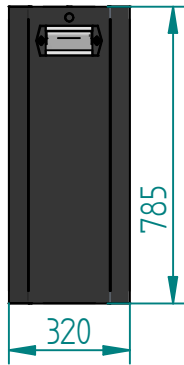

FK-25F6B320
FK-25F6B320A
with lock