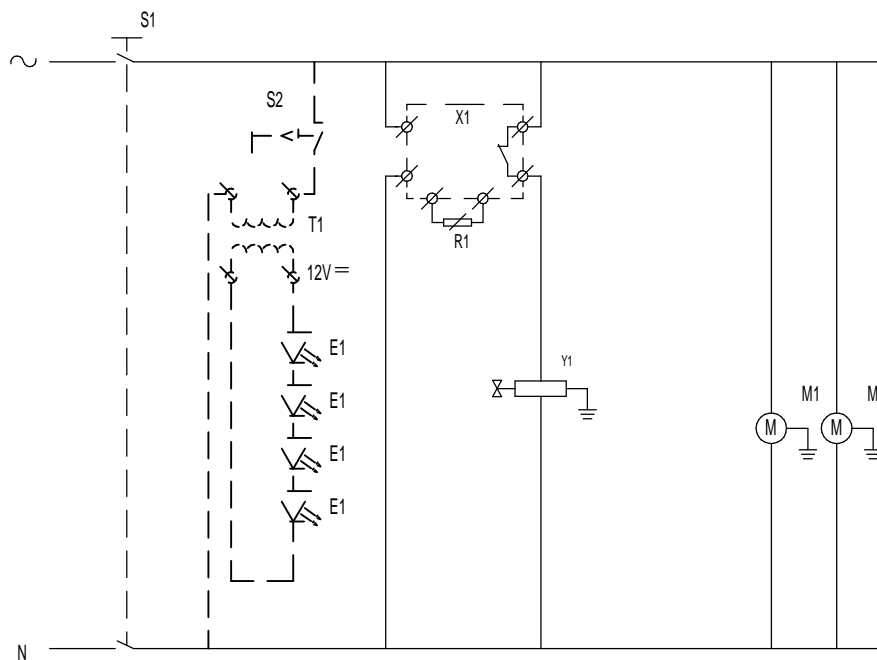

Item	part no.	Description	Nederlands	English	Deutsch	Français
1	002030206	470x250x50mm	Verdamper	Evaporator	Verdampfer	Evaporateur
2	005050335	L = 1,5 mtr.	Thermostaat Voeler	Thermostat Sensor	Thermostatfühler	Sonde du thermostat
3	005050319		afschermkapje	Thermostat cover	Thermostat abdeckung	Cache thermostat
4	005050168		Thermostaat	Thermostat	Thermostat	Thermostat
5	005010215		Magneetklep	Solenoid Valve	Magnet Ventil	Electrovanne
6	005010216	10W	Solenoid	Solenoid	Magnetspule	solénoïde
7	005060188	TEV RFGB04 R134a 0, 8kW	Therm.exp.ventiel	Therm.exp.valve	Expansionsventil	Detendeur
8	007030108		beschermerooster fan	Finger guard	Schutzrost	grille de protection
9	007030229	220 240V~50/60Hz 22W	Fanmotor	Fan motor	Lüfter	Moteur Ventilateur

SCHEMA 117

	NL	DL	UK	FR
S1	Schakelaar aan/uit	Shalter ein/aus	Switch on/off	Interrupteur
S2	Schakelaar licht	Shalter Licht	Switch light	Interrupteur lumière
T1	Transformator	Transformator	Transformer	Transformateur
E1	LED	LED	LED	LED
X1	Electronische thermostaat	Elektronischer Thermostat	Electronic thermostat	Thermostat électronique
R1	Temperatuur voeler	Temperatuur Sensor	Temperature probe	Sonde de température
Y1	Magneetklep	Magnet Ventil	Solenoid valve	Soupape magnétique
M1	Verdamper fanmotor	Verdampfer Lufter	Evaporator fanmotor	Evaporateur vent.
M2	Verdamper fanmotor	Verdampfer Lufter	Evaporator fanmotor	Evaporateur vent.