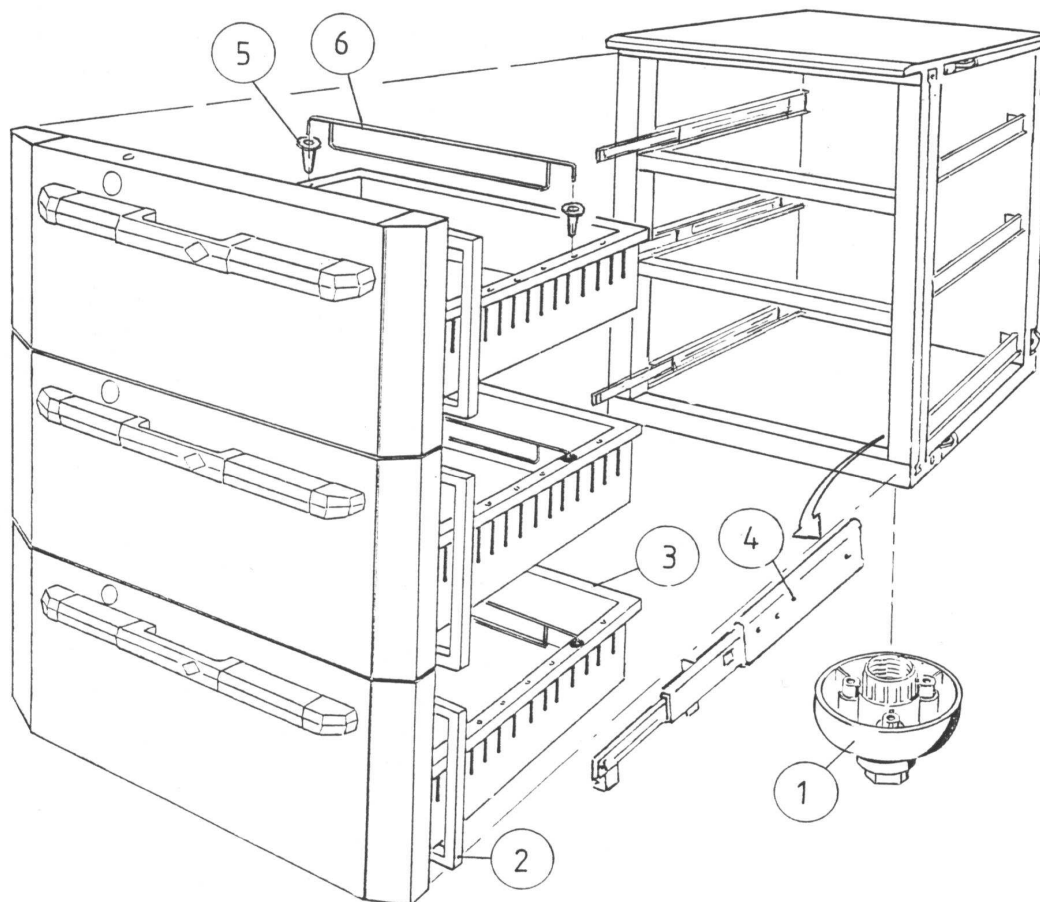

EU/6

EU/6

EU/6

NR	ONDERDEEL	PARTS	CODE
1	Poot	Leg	013060057
2	Magneetraam	Magnetic gasket	006110484
3	Lade container	Drawer	219513A30
4	Ladegeleider	Drawer rail	013030207
5	Rubber dop	Rubber grommet	006040146
6	Flessenverdeler	Bottle partition	004010337