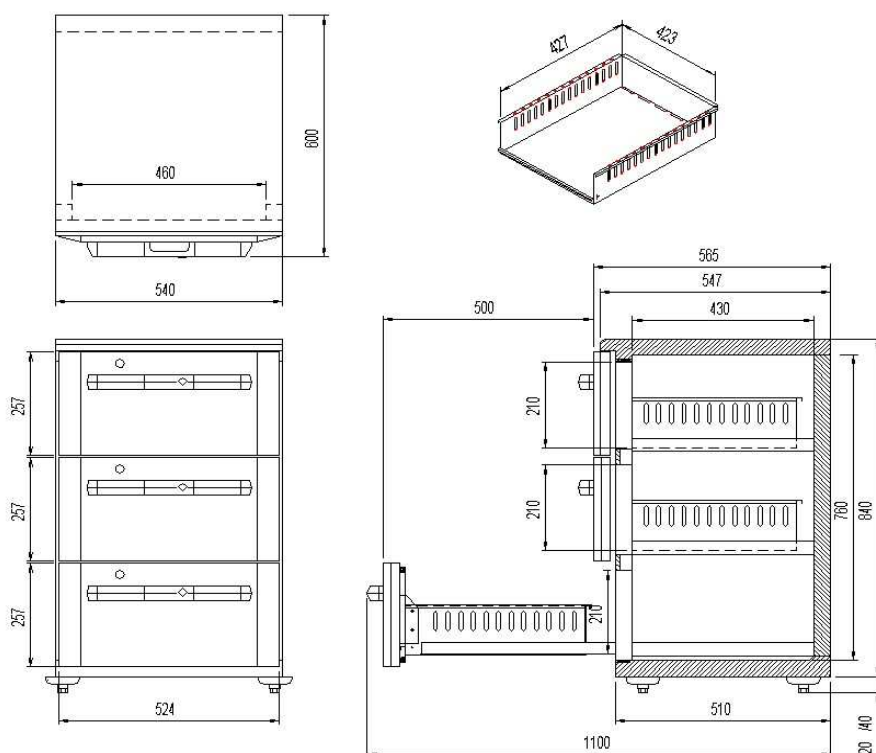

EU/6

EU/6

EU/6

NR	ONDERDEEL	PARTS	CODE
1	Poot	Leg	013060057
2	Magneetraam	Magnetic gasket	006110484
3	Lade container	Drawer	219513A30
4	Ladegeleider	Drawer rail	013030207
5	Rubber dop	Rubber grommet	006040146
6	Flessenverdeler	Bottle partition	004010337