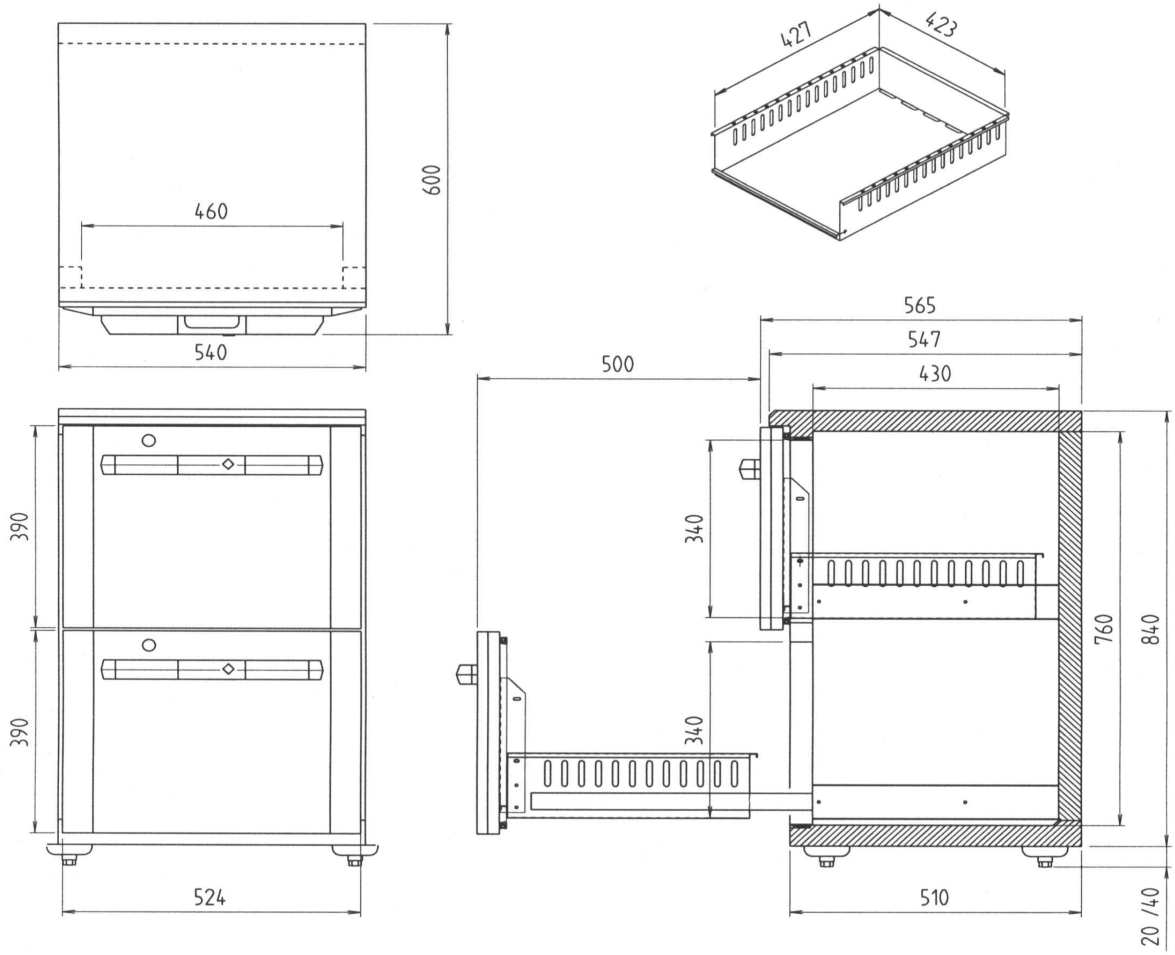

**EU/3**

**EU/5**

**EU/3 (5)**

<b>EU/3 + EU/5</b>
--------------------

NR	ONDERDEEL	PARTS	CODE
1	Poot	Leg	013060057
2	Magneetraam EU/3	Magnetic gasket EU/3	006110483
	Magneetraam lade boven EU/5	Magnetic gasket upper drawer EU/5	006110486
	Magneetraam lade onder EU/5	Magnetic gasket lower drawer EU/5	006110485
3	Lade container	Drawer	219513A30
4	Ladegeleider	Drawer rail	013030207
5	Rubber dop	Rubber grommet	006040146
6	Flessenverdeler	Bottle partition	004010337