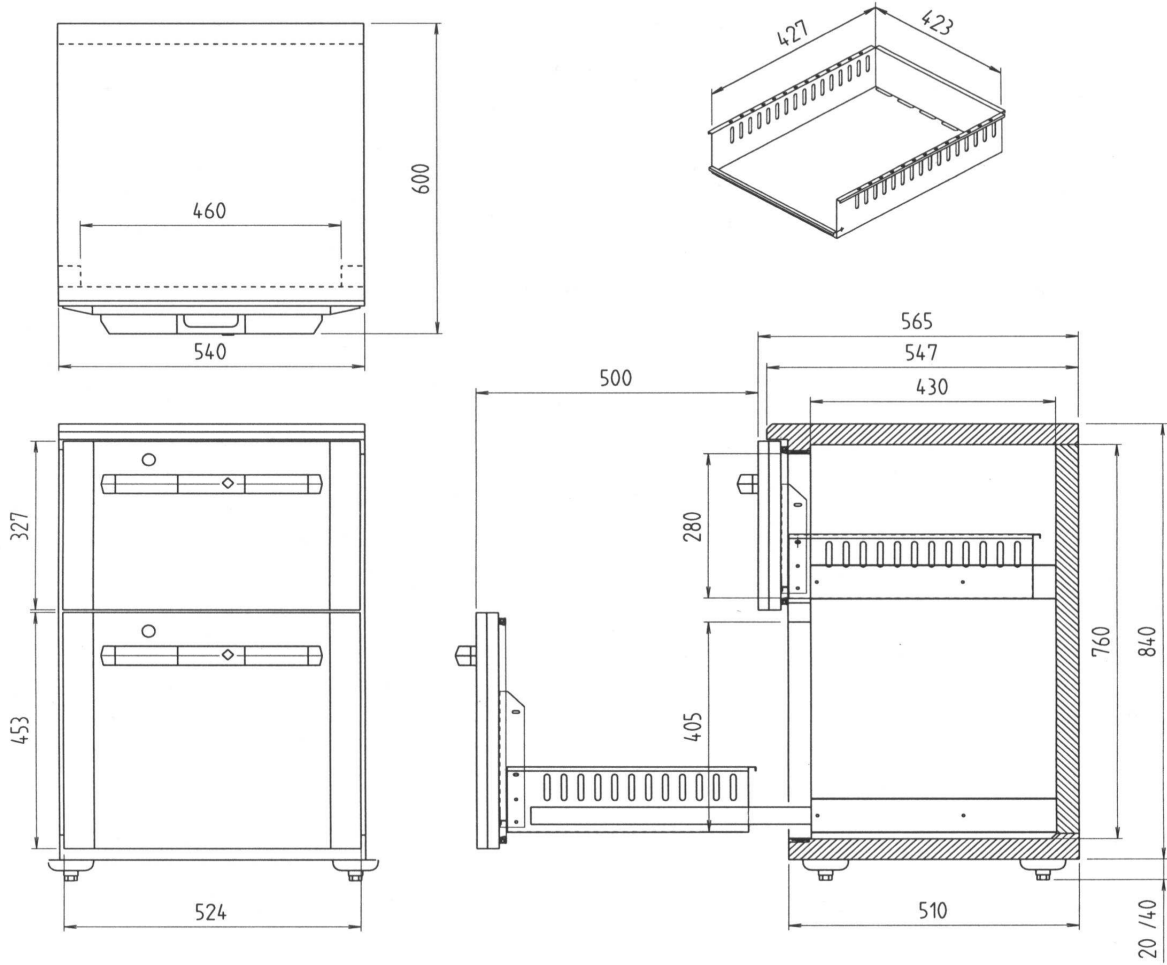

**EU/3**

**EU/5**

**EU/3 (5)**

<b>EU/3 + EU/5</b>
--------------------

NR	ONDERDEEL	PARTS	CODE
1	Poot	Leg	013060057
2	Magneetraam EU/3	Magnetic gasket EU/3	006110483
	Magneetraam lade boven EU/5	Magnetic gasket upper drawer EU/5	006110486
	Magneetraam lade onder EU/5	Magnetic gasket lower drawer EU/5	006110485
3	Lade container	Drawer	219513A30
4	Ladegeleider	Drawer rail	013030207
5	Rubber dop	Rubber grommet	006040146
6	Flessenverdeler	Bottle partition	004010337