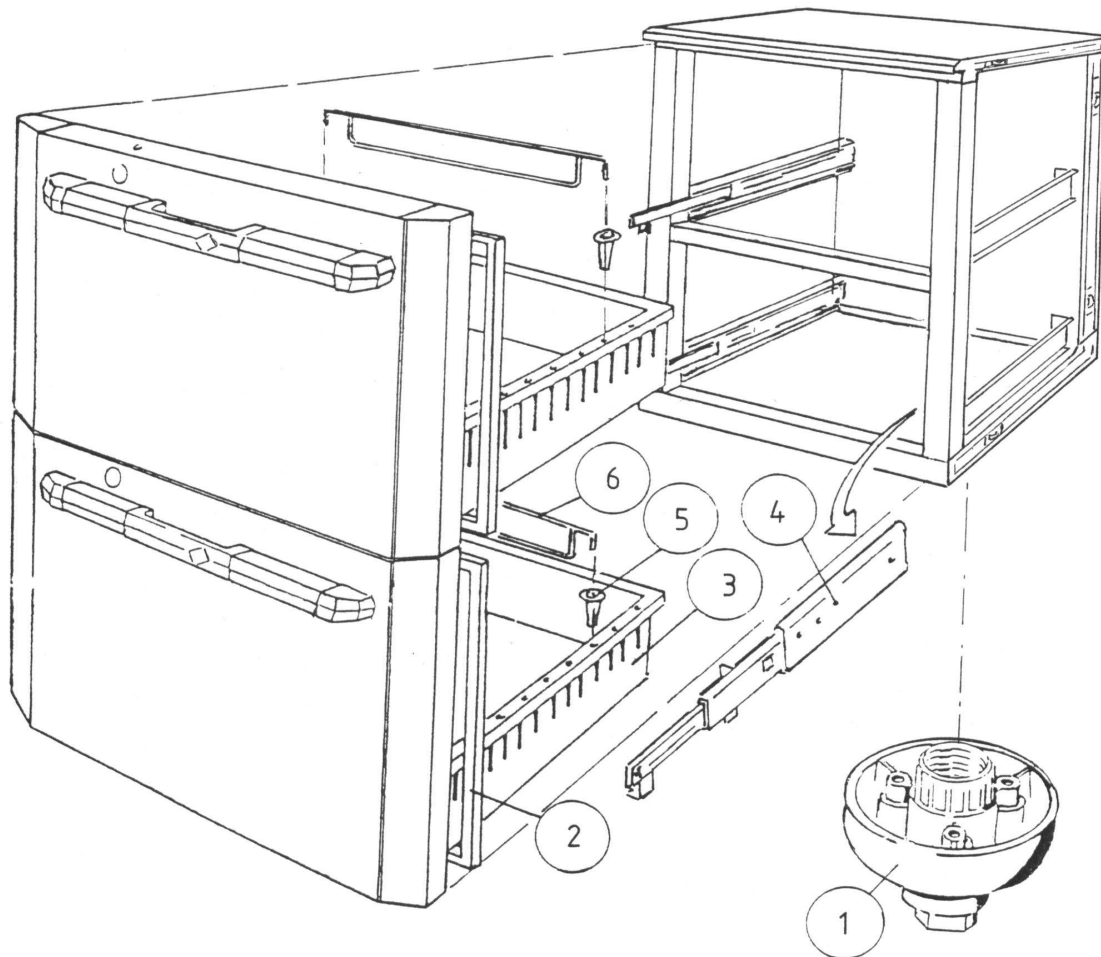

**EU/3**

**EU/5**

**EU/3 (5)**

<b>EU/3 + EU/5</b>
--------------------

NR	ONDERDEEL	PARTS	CODE
1	Poot	Leg	013060057
2	Magneetraam EU/3	Magnetic gasket EU/3	006110483
	Magneetraam lade boven EU/5	Magnetic gasket upper drawer EU/5	006110486
	Magneetraam lade onder EU/5	Magnetic gasket lower drawer EU/5	006110485
3	Lade container	Drawer	219513A30
4	Ladegeleider	Drawer rail	013030207
5	Rubber dop	Rubber grommet	006040146
6	Flessenverdeler	Bottle partition	004010337