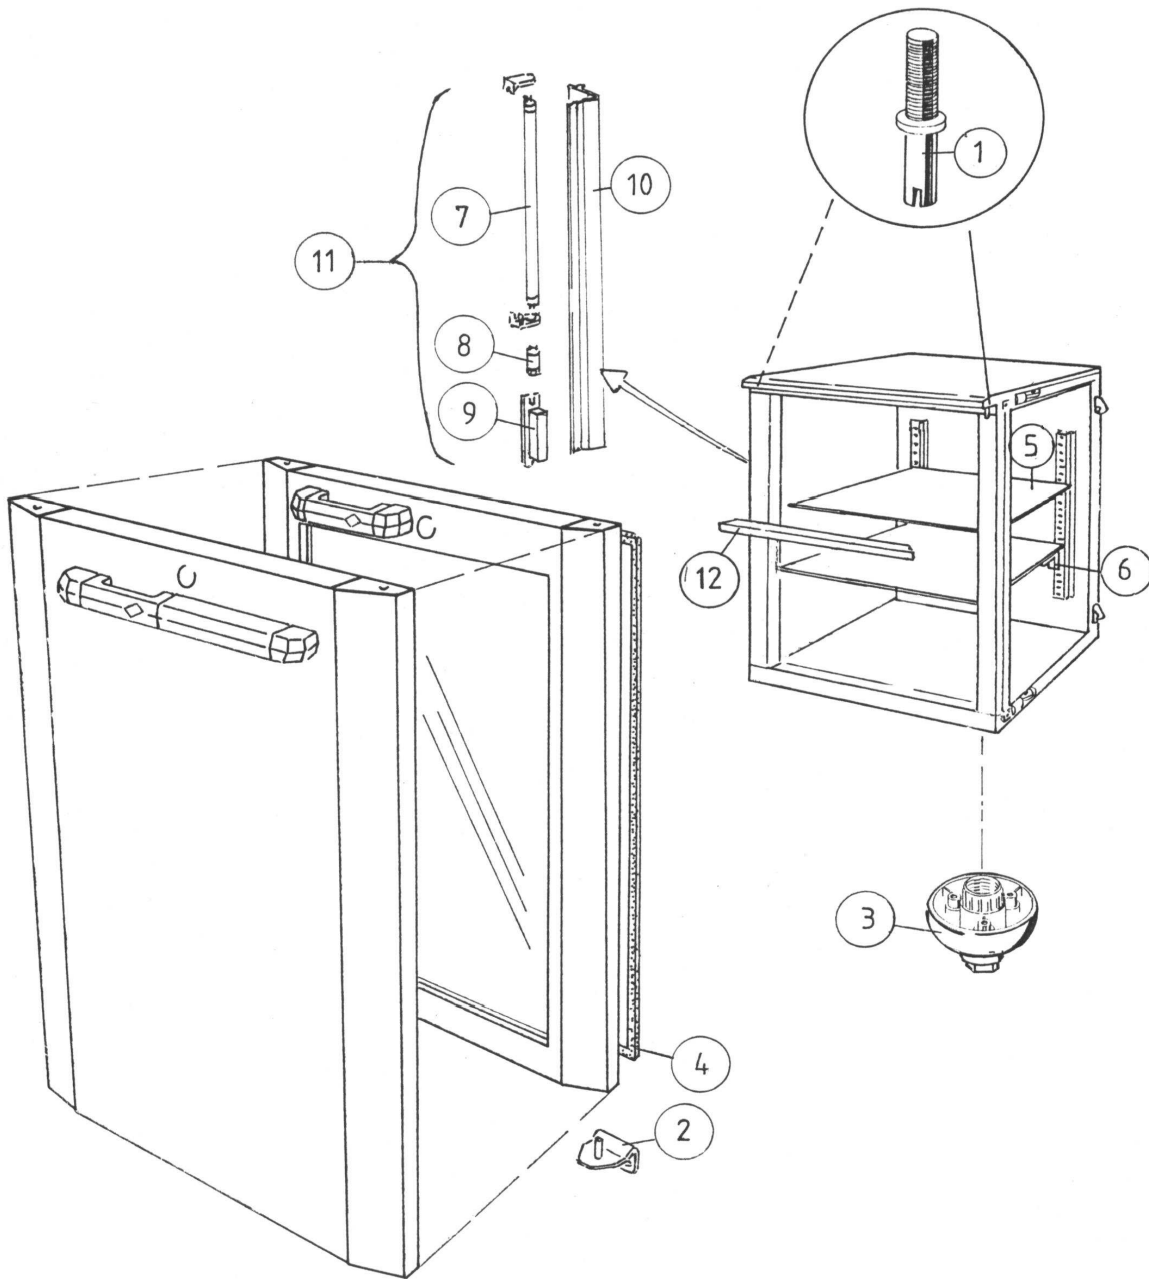

EU/2 (G)

EU/2(G)

NR ONDERDEEL	PARTS	CODE	
1	Scharnierpen	Upper door hinge	013040034
2	Scharnier onder	Lower door hinge	013040033
3	Poot	Leg	013060057
4	Magneetraam	Magnetic door Gasket	006110470
5	Plateau	Plateau	000050303
6	Rekdrager	Shelf support clip	013010001

<i>Glasdeur uitvoering</i>	<i>Model Glasdoor</i>
-----------------------------------	------------------------------

5	Plateau	Plateau	000050303
7	Lamp 13 W	Light tube 13W	008090204
8	Starter	Light starter	008090323
9	VSA 13W	Light choke 13W	008090320
10	Beschermkap	Tube cover	008090328
11	Stijl compleet	Light style complete	EU-LICHTL EU-LICHTR
12	Oplegsteun plateau	Profile plateau	219624A08