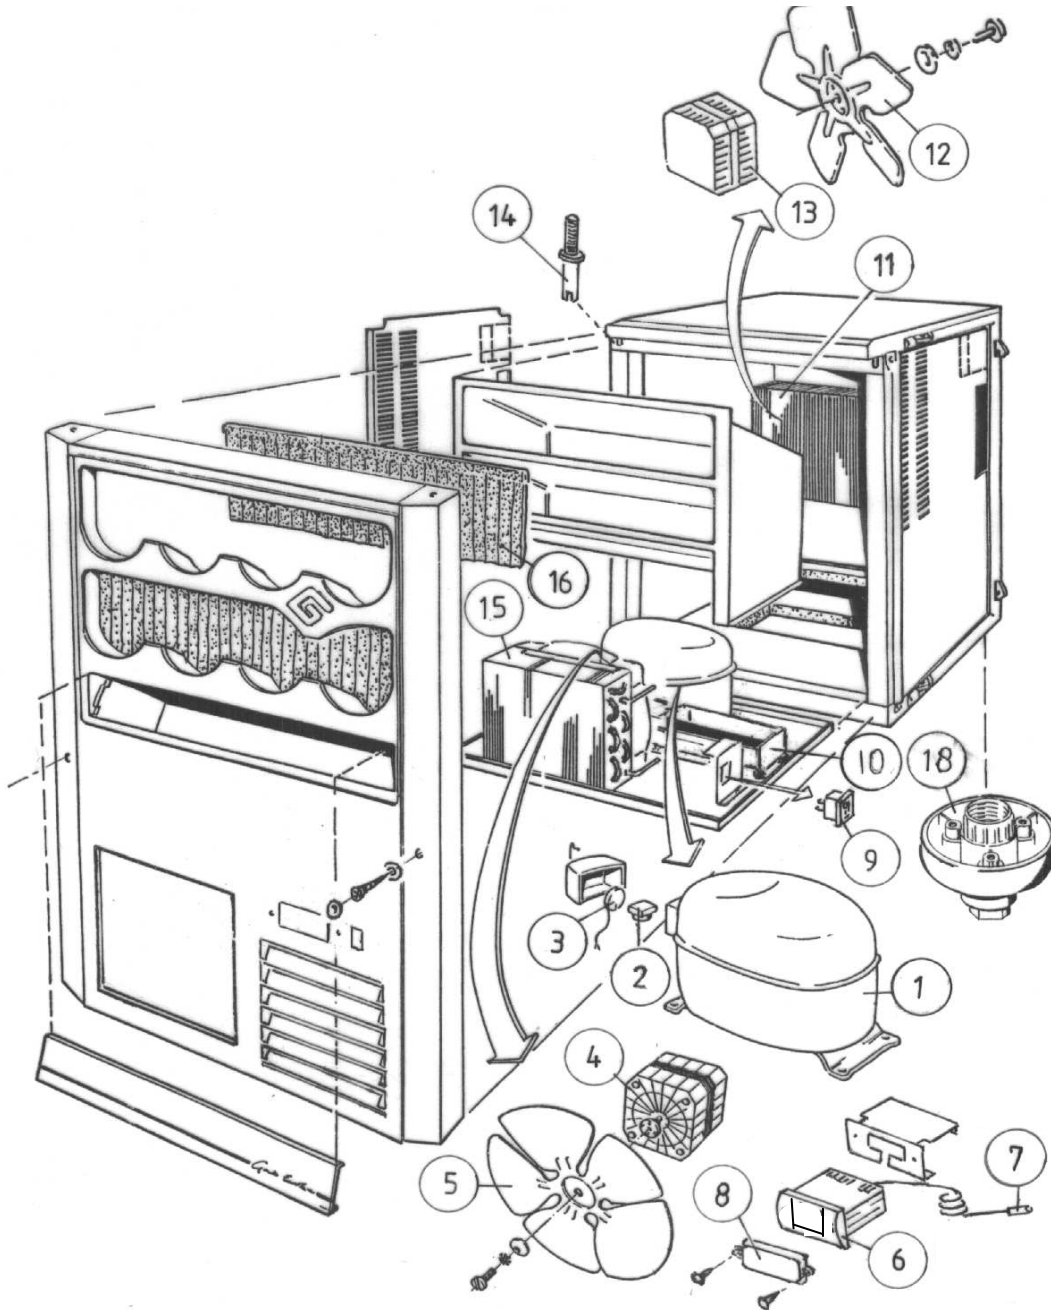

EU/1B38

EU/1B38

NR	ONDERDEEL	PARTS	CODE
1	Compressor CA4440Y	Compressor CAE4440Y	001020135
2	Startrelais	Start relais	001050123
3	Clixon	Clixon	001010117
4	Fanmotor 5 W	Fan motor 5W	007030243
5	Fanvleugel Ø200mm	Fan wing Ø200mmm	007030302
6	Thermostaat Dixell	Thermostat Dixell	005050168
7	Voeler thermostaat	Thermostat sensor	005050334
8	Beschermkap	Cap Thermostat	005050319
9	Schakelaar aan/uit	ON/OFF switch	008040101
10	Elec verdampingsbak	Condensate evaporator	008100029
11	Verdamper	Evaporator	002030118
12	Fanvleugel Ø230mm	Fan wing Ø230mmm	007030303
13	Fanmotor 12 W	Fan motor 12W	007030203
14	Scharnierpen	Upper door hinge	013040034
15	Condensor STN7321	Condenser STN7321	002010104
16	Rubberen flap	Rubber bottle flap	006060042
18	Poot	Leg	013060057
	Inschuifunit	Unit	214313D