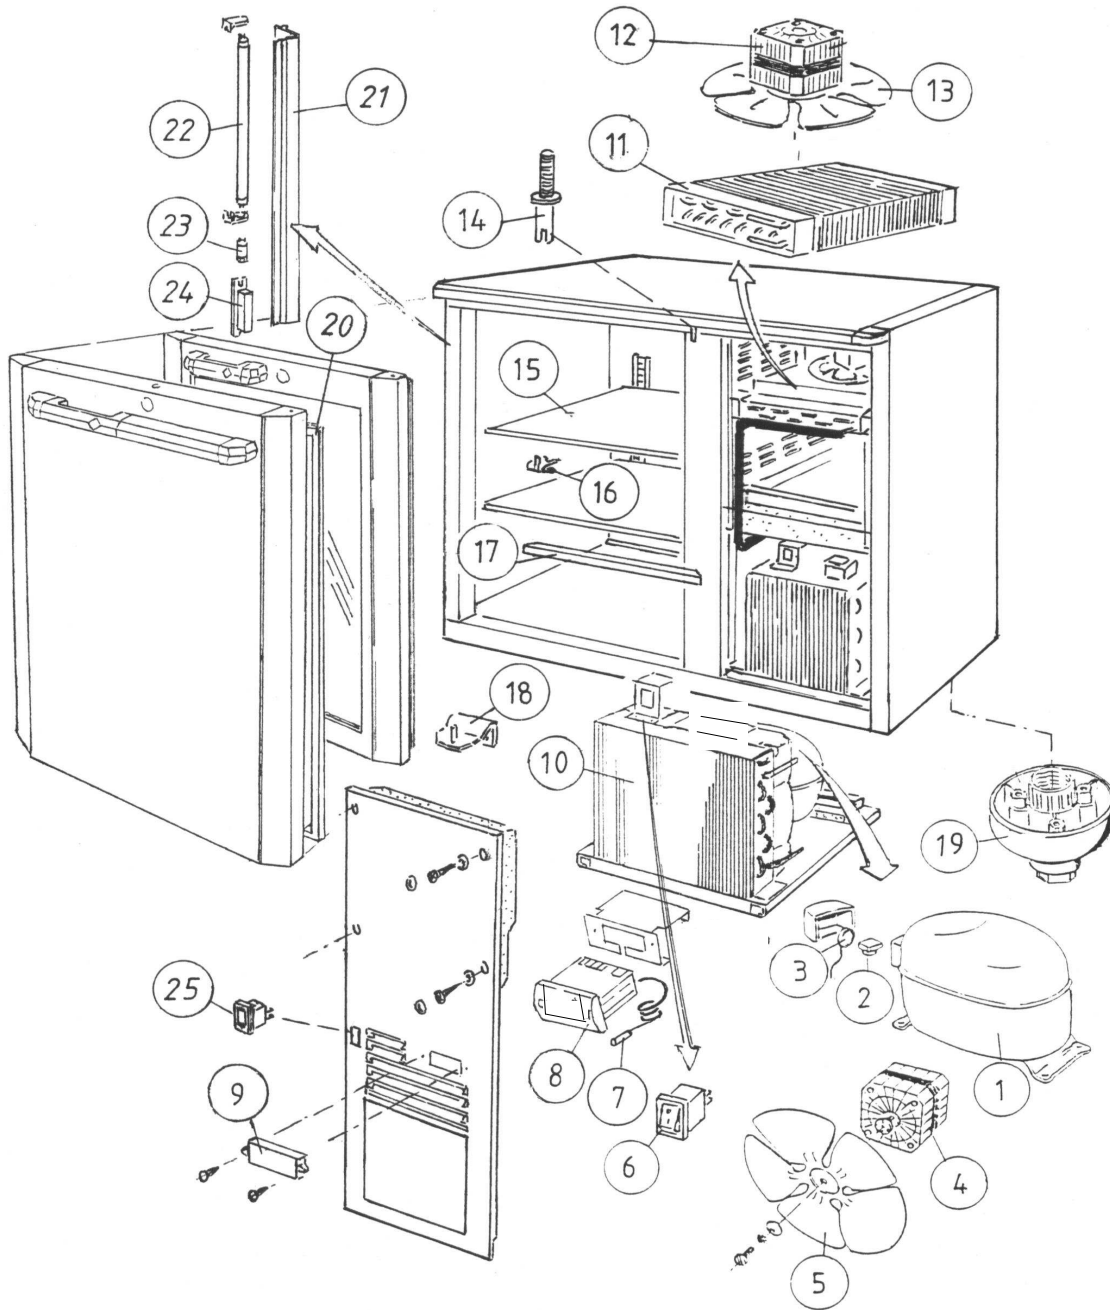

EU/2(G)MU

EU/2(G)MU

NR	ONDERDEEL	PARTS	CODE
1	Compressor AEZ3430Y	Compressor AEZ3430Y	001020131
2	Startrelais	Start relais	001050122
3	Clixon	Clixon	001010116
4	Fanmotor 5 W	Fan motor 5W	007030243
5	Fanvleugel Ø200mm z	Fan wing Ø200mm	007030302
6	Schakelaar aan/uit	ON/OFF switch	008040101
7	Voeler thermostaat	Thermostat sensor	005050334
8	Thermostaat XR02CX	Thermostat XR02CX	005050168
9	Beschermkap	Thermostat cover	005050319
10	Condensor STN7221	Condenser STN7221	002010103
11	Verdamper	Evaporator	002030118
12	Fanmotor 12 W	Fan motor 12W	007030203
13	Fanvleugel Ø200mm	Fan wing Ø200mm	007030302
14	Scharnierpen	Upper door hinge	013040034
15	Plateau	Shelf	219672A08+ 215015A08
16	Rekdrager	Shelf support clip	013010001
18	Scharnier onder	Lower door hinge	013040033
19	Poot	Leg	013060057
20	Magneetraam	Magnetic Gasket	006110470
	Inschuifunit	Unit	214297D

GLASDEUR UITVOERING	MODEL GLASSDOOR
----------------------------	------------------------

17	Oplegsteun plateau	Shelf support	219624A08
21	Beschermkap	Tube cover	008090328
22	Lamp 13 W	Strip light 13 W	008090204
23	Starter	Light starter	008090323
24	VSA 13 W	Light choke 13 W	008090320
25	Schakelaar verlichting	Light switch	008040127
	Stijl compleet	Light style complete	EU-LICHTL
	Inschuifunit	Unit	214297D