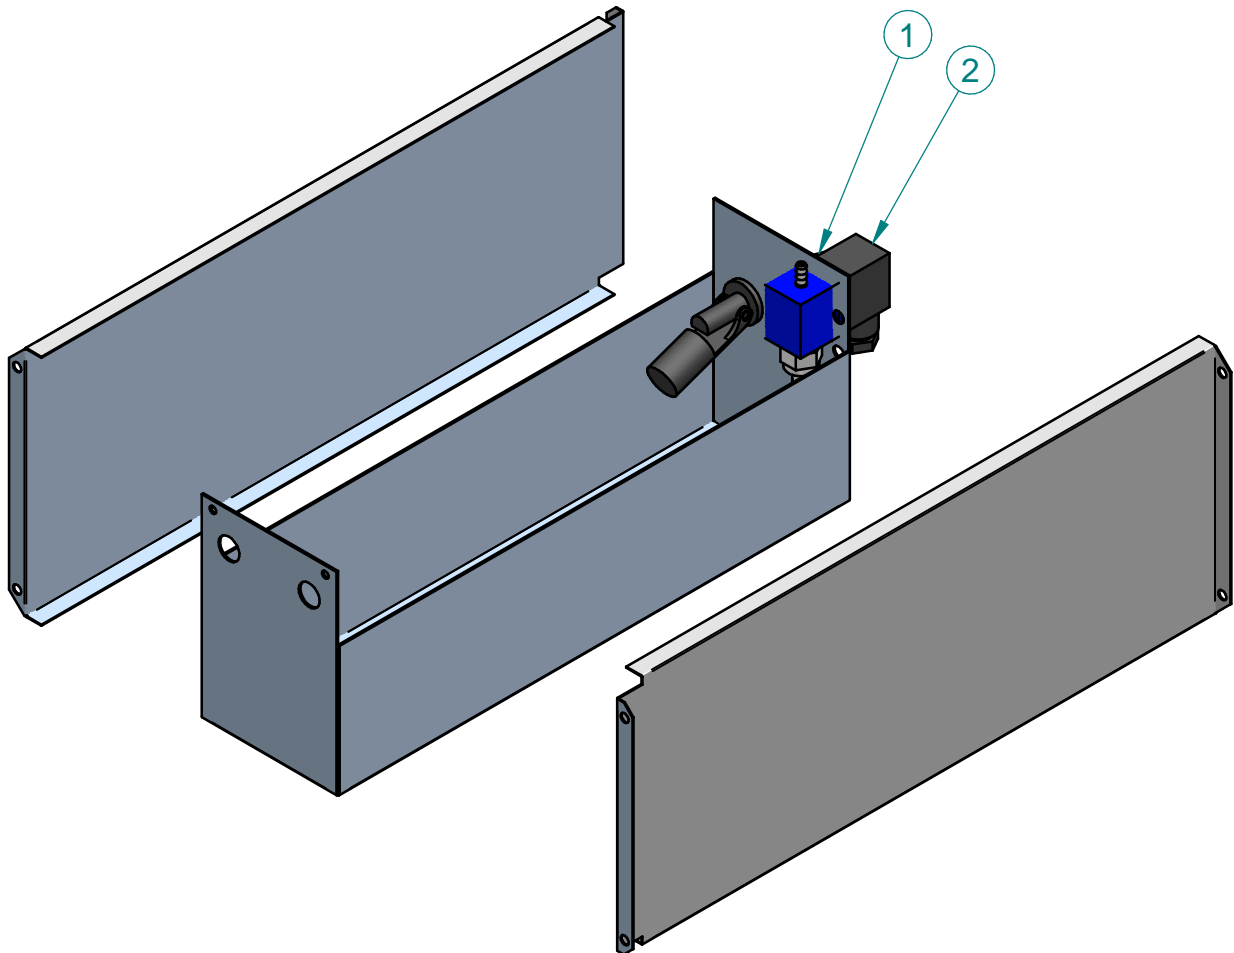

Item	part no.	Description	Nederlands	English	Deutsch	Français
1	002030208	470x250x50mm	Verdamper	Evaporator	Verdampfer	Évaporateur
2	005010216	10W	Solenoid	Solenoid	Magnetspule	solénoïde
3	005010215		Magneetklep	Solenoid Valve	Magnet Ventil	Electrovanne
4	005060188	TEV RFGB04 R134a 0, 8kW	Therm.exp.ventiel	Therm.exp.valve	Expansionsventil	Détendeur
5	007030229	220 240V~50/60Hz 22W	Fanmotor	Fan motor	Lüfter	Moteur Ventilateur
6	006060132		honingraat	Honeycomb	Wabe	d'abeilles
7	005050332	L = 3,5mtr.	Thermostaat Voeler	Thermostat Sensor	Thermostatfühler	Sonde du thermostat
8	005050168		Thermostaat	Thermostat	Thermostat	Thermostat
9	008040101		schakelaar aan/uit	ON/OFF switch	an/aus Schalter	Interrupteur
10	008040130		Blindstop verlichtingsschakelaar	Dummy Lightswitch	Trottel lichtschalter	bouchon de fermeture
11	008040133		beschermkap aan/uit schakelaar	on/off switch cover	Abdeckung an/aus Schalter	Cache Interrupteur
12	013070031		klimrail	Shelf support rail	Schienen profil	échelle de réglage
13	013010001		rekdrager	Shelf support clip	Rostträger	Taquet
14	231812A	500mm x 348mm	Plateau	Shelf	Träger Blech	Plateau
15	000050347	460mm x 348mm	Plateau	Shelf	Träger Blech	Plateau
16	013040034		Scharnierpen	Upper door hinge	Scharnier oben	Charnière haute
17	013040033		Scharnier onder	Door hinge (bottom)	Scharnier unten	Charnière basse
18	015030106	1/2"x20mm 90°	pvc knie	knee pipe	Rohrknie	coudé
19	015030102	2x20mm 45°	Knie	knee pipe	Rohrknie	coudé
20	015030182	1/2"	Zeskantmoer	nut	Mutter	écrou
21	015030181	neopreen	ring	washer	Ring	collet
22	015030207	1/2"	Afvoerbus	pipe connection	Abflussrohr	Collier de joint
23	006110470	764x503mm	Magneetraam	Magnetic gasket	Magnetdichtung	Joint magnétique
24	013060057		Poot	Leg	Füsse	Pied

ECO-FR2

ECO-FR2CS

Item	part no.	Description	Nederlands	English	Deutsch	Français
1	008040205		niveau schakelaar	switch	Schalter	Interrupteur
2	007010103		Micro-pomp	Micro-pump	Pumpe	Pompe

pomp set complete code:
 Ecopompset