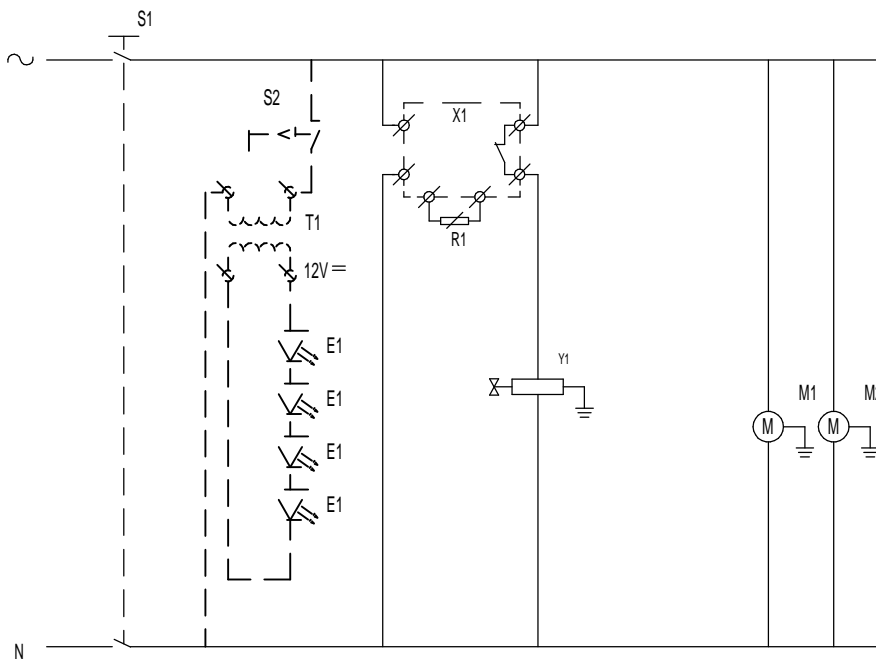

ECO-FR2

ECO-FR2CS

Item	part no.	Description	Nederlands	English	Deutsch	Français
1	008040205		niveau schakelaar	switch	Schalter	Interrupteur
2	007010103		Micro-pomp	Micro-pump	Pumpe	Pompe

pomp set complete code:
 Ecopompset

SCHEMA 117

	NL	DL	UK	FR
S1	Schakelaar aan/uit	Shalter ein/aus	Switch on/off	Interrupteur
S2	Schakelaar licht	Shalter Licht	Switch light	Interrupteur lumière
T1	Transformator	Transformator	Transformer	Transformateur
E1	LED	LED	LED	LED
X1	Electronische thermostaat	Elektronischer Thermostat	Electronic thermostat	Thermostat électronique
R1	Temperatuur voeler	Temperatuur Sensor	Temperature probe	Sonde de température
Y1	Magneetklep	Magnet Ventil	Solenoid valve	Soupape magnétique
M1	Verdamper fanmotor	Verdampfer Lufte	Evaporator fanmotor	Evaporateur vent.
M2	Verdamper fanmotor	Verdampfer Lufte	Evaporator fanmotor	Evaporateur vent.