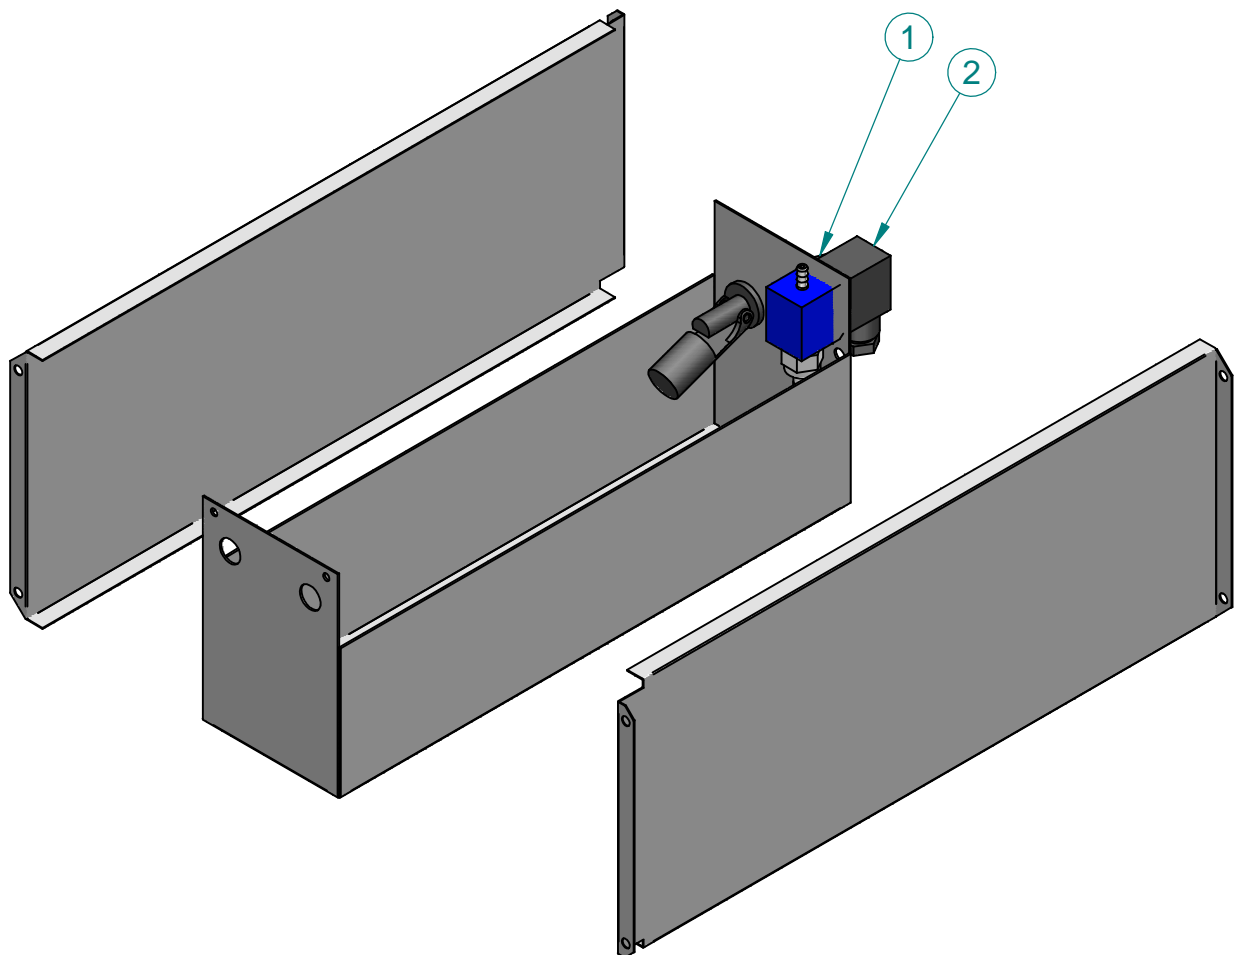

Item	part no.	Description	Nederlands	English	Deutsch	Français
1	002030124	280x295x88mm	Verdamper	Evaporator	Verdampfer	Evaporateur
2	005060125	R134A	Therm.exp.ventiel	Therm.exp.valve	Expansionsventil	Detendeur
3	218524BE	EVR2	Magneetklep	Solenoid Valve	Magnet Ventil	Electrovanne
4	007030243	230V/50Hz/5W	Ventilator motor	Fan motor	Lüfter	Moteur Ventilateur
5	007030325	150 mm	Fanvleugel zuigend	Fan blade (sucking)	Lüfterflügel	Pâle du ventilateur
6	013040033		Scharnier onder	Door hinge (bottom)	Scharnier unten	Charnière basse
7	013060057		Poot	Leg	Füsse	Pied
8	005050171	E70-Eco	Thermostaat	Thermostat	Thermostat	Thermostat
9	008050001		Thermostaatknop	Thermostat knob	Thermostatkopf	Bouton du thermostat
10	013040034		Scharnierpen	Upper door hinge	Scharnier oben	Charnière haute
11	000050347	460x348mm	Plateau	Shelf	Träger Blech	Plateau
12	000050348	1000x348mm	Plateau	Shelf	Träger Blech	Plateau
13	013010001		rekdrager	Shelf support clip	Rostträger	Taquet
14	217970CL	780x520mm	Deur links	Door left	Tür links	Porte à gauche
15	217970CR	780x520mm	Deur rechts	Door right	Tür rechts	Porte à droite
16	006110470	764x503mm	Magneetraam	Magnetic gasket	Magnetsdichtung	Joint magnétique
17	008040133		beschermkap aan/uit schakelaar	on/off switch cover	Abdeckung an/aus Schalter	Cache Interrupteur
18	008040132		beschermkap verlichtingsschakelaar	light switch cover	Abdeckung Lichtschalter	Cache Lampe Interrupteur
19	008040101		schakelaar aan/uit	on/off switch	an/aus Schalter	Interrupteur
20	008040130		Blindstop verlichtingsschakelaar	Dummy Lightswitch	Trottel Lichtschalter	bouchon de fermeture
21	005050172	L = 2 m	Thermostaat Voeler	Thermostat Sensor	Thermostatfühler	Sonde du thermostat
22	015030207	1/2"	Afvoerbus	pipe connection	Abflussrohr	Collier de joint
23	015030181	neopreen	ring	washer	Ring	collet
24	015030182	1/2"	Zeskantmoer	nut	Mutter	écrou
25	015030102	2x20mm 45°	Knie	knee pipe	Rohrknie	coudé
26	015030106	1/2"x20mm 90°	pvc knie	knee pipe	Rohrknie	coudé
27	013070031		klimrail	Shelf support rail	Schienen profil	échelle de réglage
28	013020009		Handgreep	Handle	Handgriff	Poignée