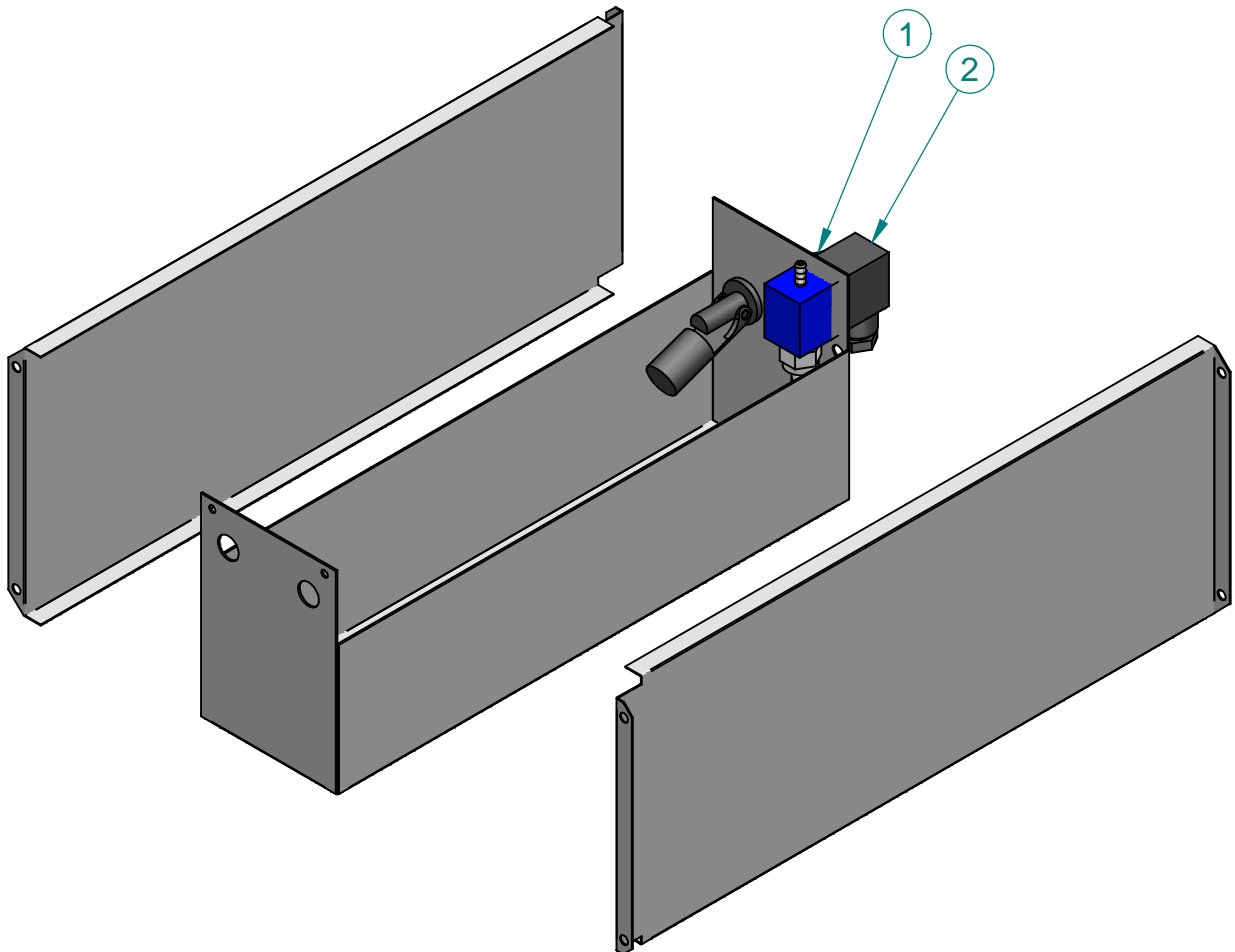

Item	part no.	Description	Nederlands	English	Deutsch	Français
1	008040205		niveau schakelaar	switch	Schalter	Interrupteur
2	007010103	ET200BR	Micro-pomp	Micro-pump	Pumpe	Pompe

pomp set complete code:
Ecopompset