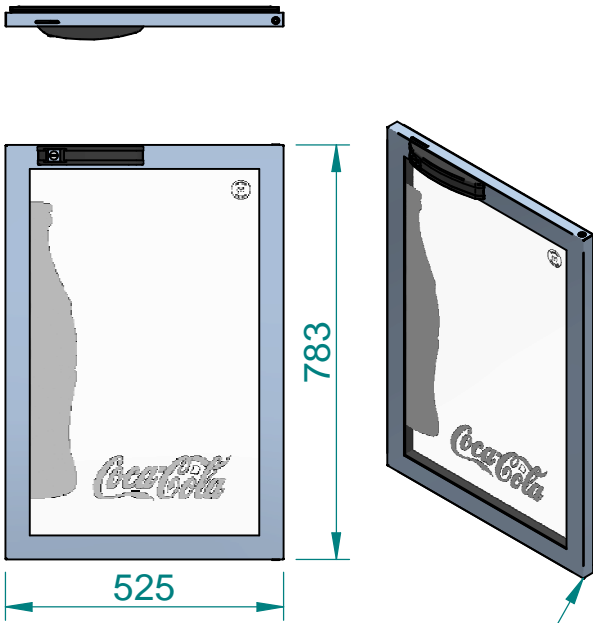

ECO-FR2RGCSCC