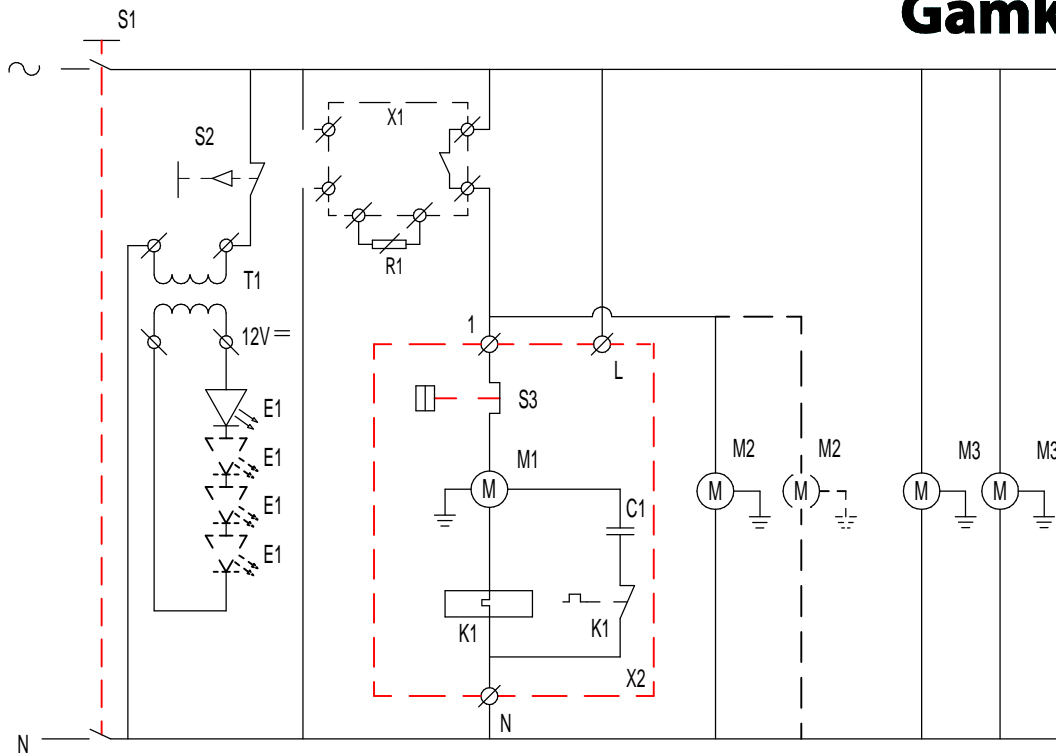

ECOFLGCSCC2007

from 01/2007

SCHEMA 116

Gamko

	NL	DL	UK	FR
S1	Schakelaar aan/uit	Shalter ein/aus	Switch on/off	Interrupteur
S2	Schakelaar lamp	Shalter Lampe	Switch light	Interrupteur lampe
T1	Trafo 12V	Trafo 12V	Transformer 12V	Trafo 12V
E1	LED	LED	LED	LED
X1	Electronische thermostaat	Elektronischer Thermostat	Electronic Thermostat	Thermostat electronique
R1	Temperatuur voeler	Temperatur Sensor	Temperature probe	Temperature sensor
S1	Clixon	Klixon	Clixon	Klixon
M1	Compressor	Kompressor	Compressor	Compresseur
C1	Start condensator	Anlauf Kondensator	Start capacitor	Condensateur de marriage
K1	Startrelais	Anlauf Relais	Start relais	Relais d'intensité
X2	Aansluitblok compressor	Anschlussbox Kompressor	Electrical box compressor	Connection electrique compresseur
M2	Condensor fanmotor	Verflüssiger Lufte	Condenser fan	Condenseur fan
M3	Verdamper fanmotor	Verdampfer Lufte	Evaporator fan	Evaporateur fan