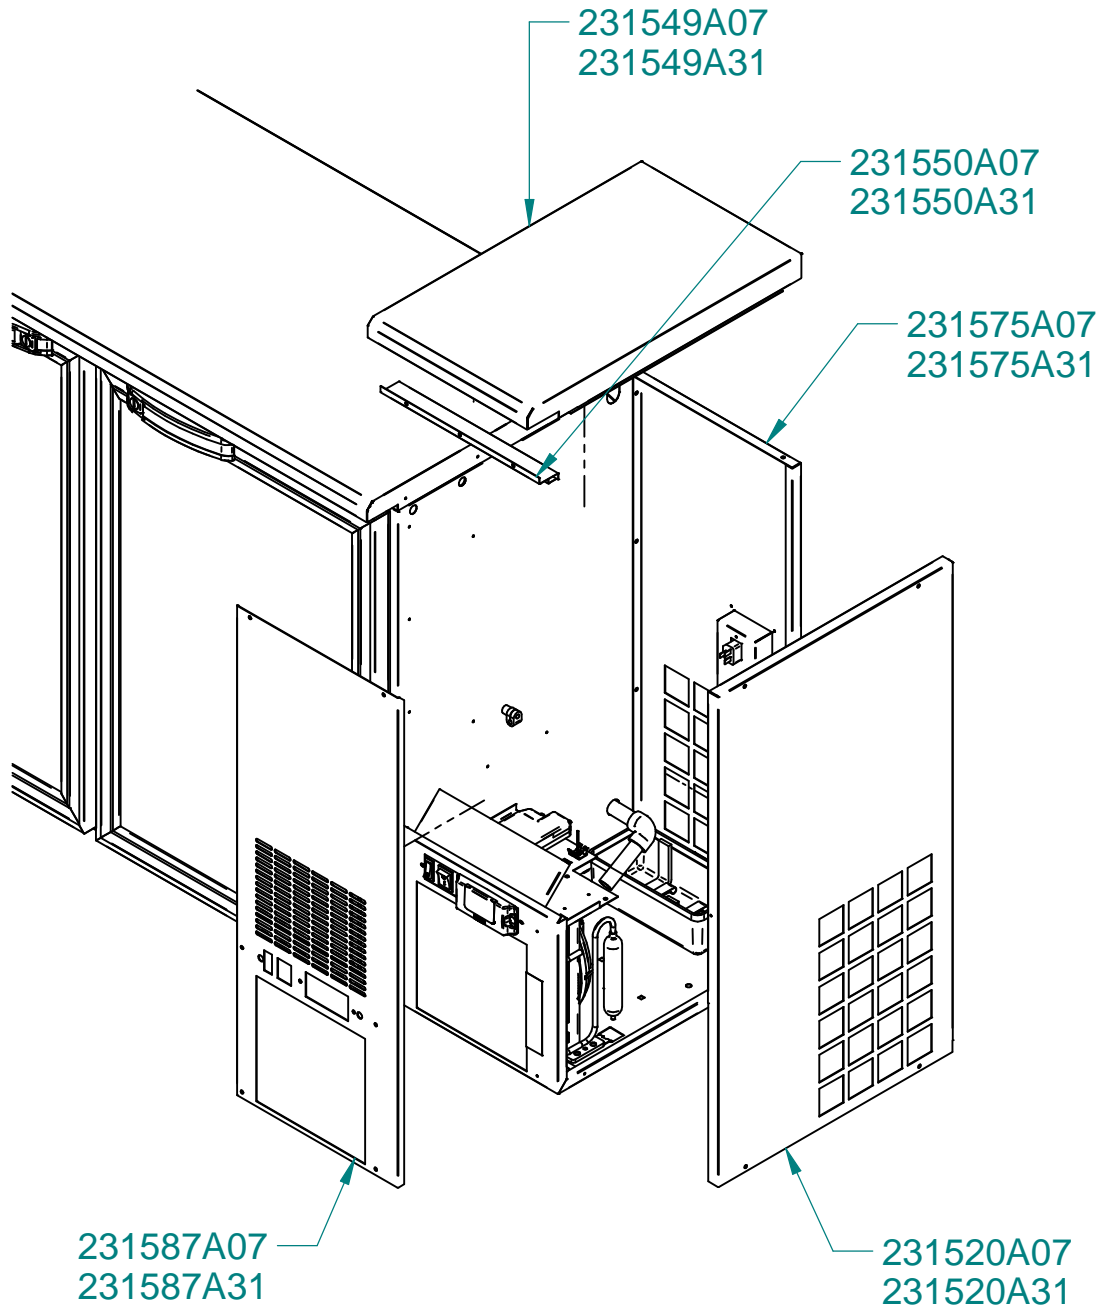

Item	part no.	Description	Nederlands	English	Deutsch	Français
1	001020247	220-240V/50Hz	compressor	Compressor	Kompressor	Compresseur
2	001010165		Clixon	Clixon	Klixon	Protecteur
3	001050171		Start voorziening	Starting device	Startvorrichtung	Dispositif de
4	010020207	pencil droger	Droger	Drier	Trockner	Déshydrateur
5	002010187		Condensor	Condenser	Kondensor	Condenseur
6	007030302	200 mm zuigend	Fanvleugel zuigend	Fan blade	Lüfterflügel	Pâle du
7	007030203	230V/50Hz/12W	Ventilator motor	Fan motor	Lüfter	Moteur Ventilateur
8	005050168	XR02CX	Thermostaat	Thermostat	Thermostat	Thermostat
9	005050319		afschermkapje	Thermostat	Thermostat	Cache Thermostat
10	008040101		schakelaar aan/uit	on-off switch	an/aus Schalter	Interrupteur
11	008040127		verlichtings	Light switch	Lichtschalter	Lampe
12	013060057		Poot	Leg	Füsse	Pied
13	006010107		Lekbak	Drip tray	Tauwasser	égouttoir
14	007040010	90-250/12V-25W	Trafo	Transformator	Trafo	Transformateur
15	008010436	male	Euro stekker	Euro plug	kupplungsdose	prise femelle
16	015030102	2x20mm 45°	Knie	knee pipe	Rohrknie	coudé
17	015030106	1/2"x20mm 90°	pvc knie	knee pipe	Rohrknie	coudé
18	015030182	1/2"	Zeskantmoer	nut	Mutter	écrou
19	015030181	neopreen	ring	washer	Ring	collet
20	005050332	L = 3,5mtr.	Thermostaat	Thermostat	Thermostaafühle	Sonde du
21	015030207	1/2"	Afvoerbus	pipe connection	Abflussrohr	Collier de joint
22	002030208	470x250x50mm	Verdamper	Evaporator	Verdampfer	Evaporateur
23	007030229	220 240V~50/60Hz	Fanmotor	Fan motor	Lüfter	Moteur Ventilateur
24	006060132		honingraat	Honeycomb	Wabe	d'abeilles
25	013070031		klimrail	Shelf support	Schienen profil	échelle de réglage
26	013010001		rekdrager	Shelf support	Rostträger	Taquet
27	013040034		Scharnierpen	Upper door	Scharnier oben	Charnière haute
28	013040033		Scharnier onder	Door hinge	Scharnier unten	Charnière basse
29	008090227	l=700mm , 12vdc ,	Led strip	Led strip	Led Streifen	Bande de Led
30	006110470	764x503mm	Magneetraam	Magnetic gasket	Magnetdichtung	Joint magnétique
31	006050168		Handgreep links	Door handle left	Handgriff Tür	Poignée Porte à
32	013050261	12900-04/FH102	Lipslot	Lock	Schloss	Serrure
33	006050169		Handgreep deur	Door handle	Handgriff Tür	Poignée Porte à
34	231812A	500mm x 348mm	Plateau	Shelf	Träger Blech	Plateau
35	000050347	460mm x 348mm	Plateau	Shelf	Träger Blech	Plateau