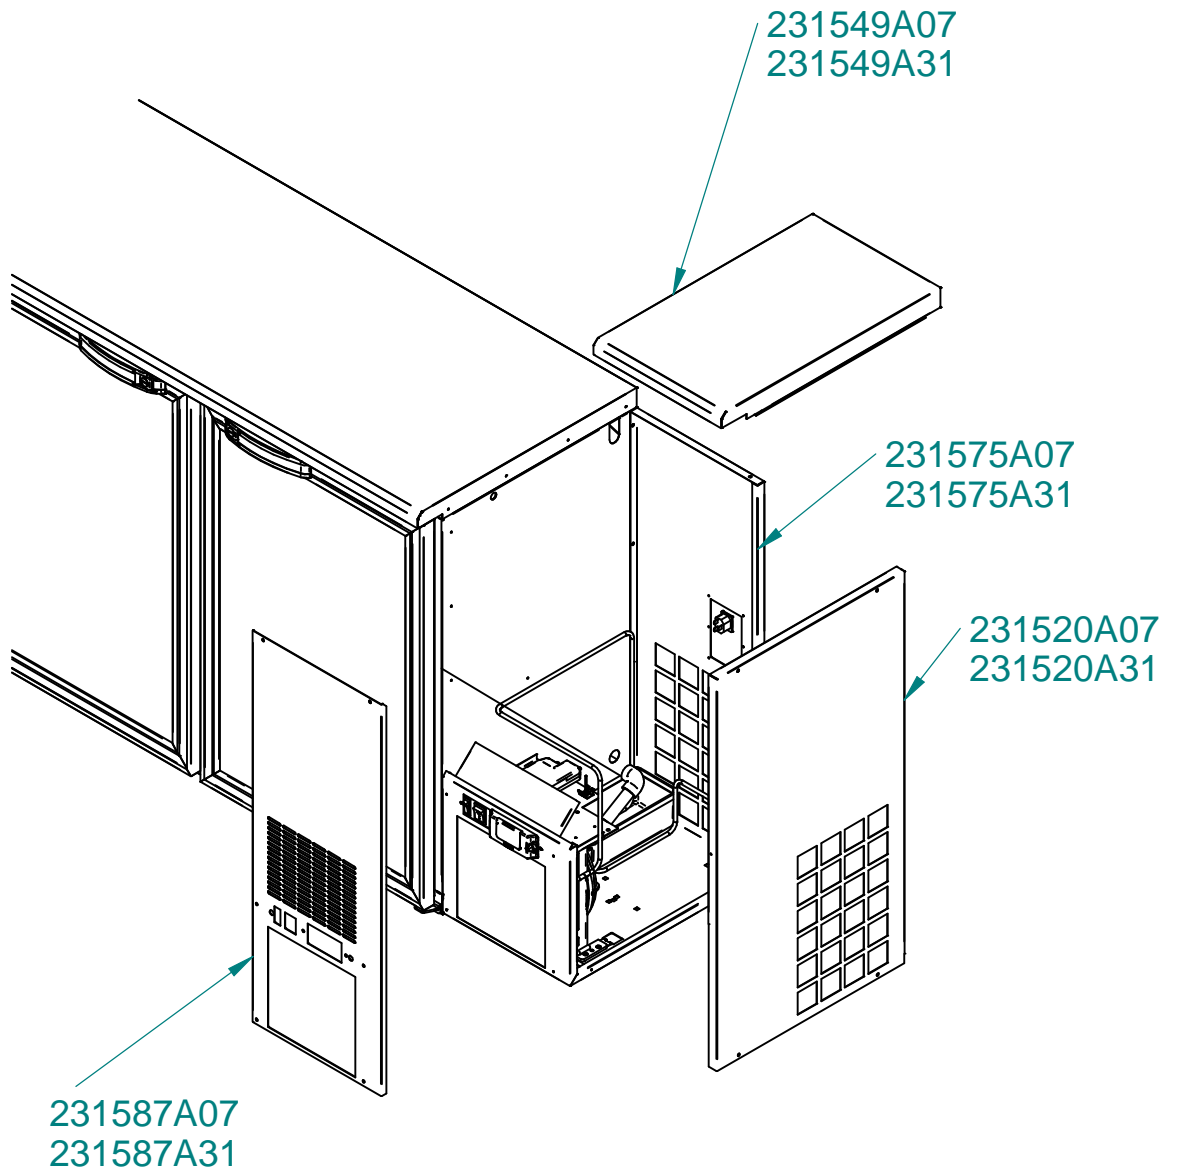

Item	part no.	Description	Nederlands	English	Deutsch	Français
32	005050332	L = 3,5mtr.	Thermostaat Voeler	Thermostat Sensor	Thermostatfühler	Sonde du thermostat
33	015030106	1/2"x20mm 90°	pvc knie	knee pipe	Rohrknie	coudé
34	015030102	2x20mm 45°	Knie	knee pipe	Rohrknie	coudé
35	002030124	280x295x88mm	Verdamper	Evaporator	Verdampfer	Evaporateur
36	007030325	150 mm	Fanvleugel zuigend	Fan blade (sucking)	Lüfterflügel	Pâle du ventilateur
37	007030243	230V/50Hz/5W	Ventilator motor	Fan motor	Lüfter	Moteur Ventilateur

Item	part no.	Description	Nederlands	English	Deutsch	Français
38	006110470	764x503mm	Magneetraam	Magnetic gasket	Magnetdichtung	Joint magnétique
39	013020114	182,5x41x22, AISI 304	Handgreep	Handle	Handgriff	Poignée
40	Ecofrlgcs2007		Deur links Aisi 430	Door left Aisi 430	Tür links Aisi 430	Porte à gauche Aisi 430

Item	part no.	Description	Nederlands	English	Deutsch	Français
41	Ecofrlgcs2007		Deur links Aisi 430	Door left Aisi 430	Tür links Aisi 430	Porte à gauche Aisi 430

Item	part no.	Description	Nederlands	English	Deutsch	Français
42	006050169		Handgreep deur rechts	Handle door right	Handgriff Tür rechts	Poignée Porte à droite