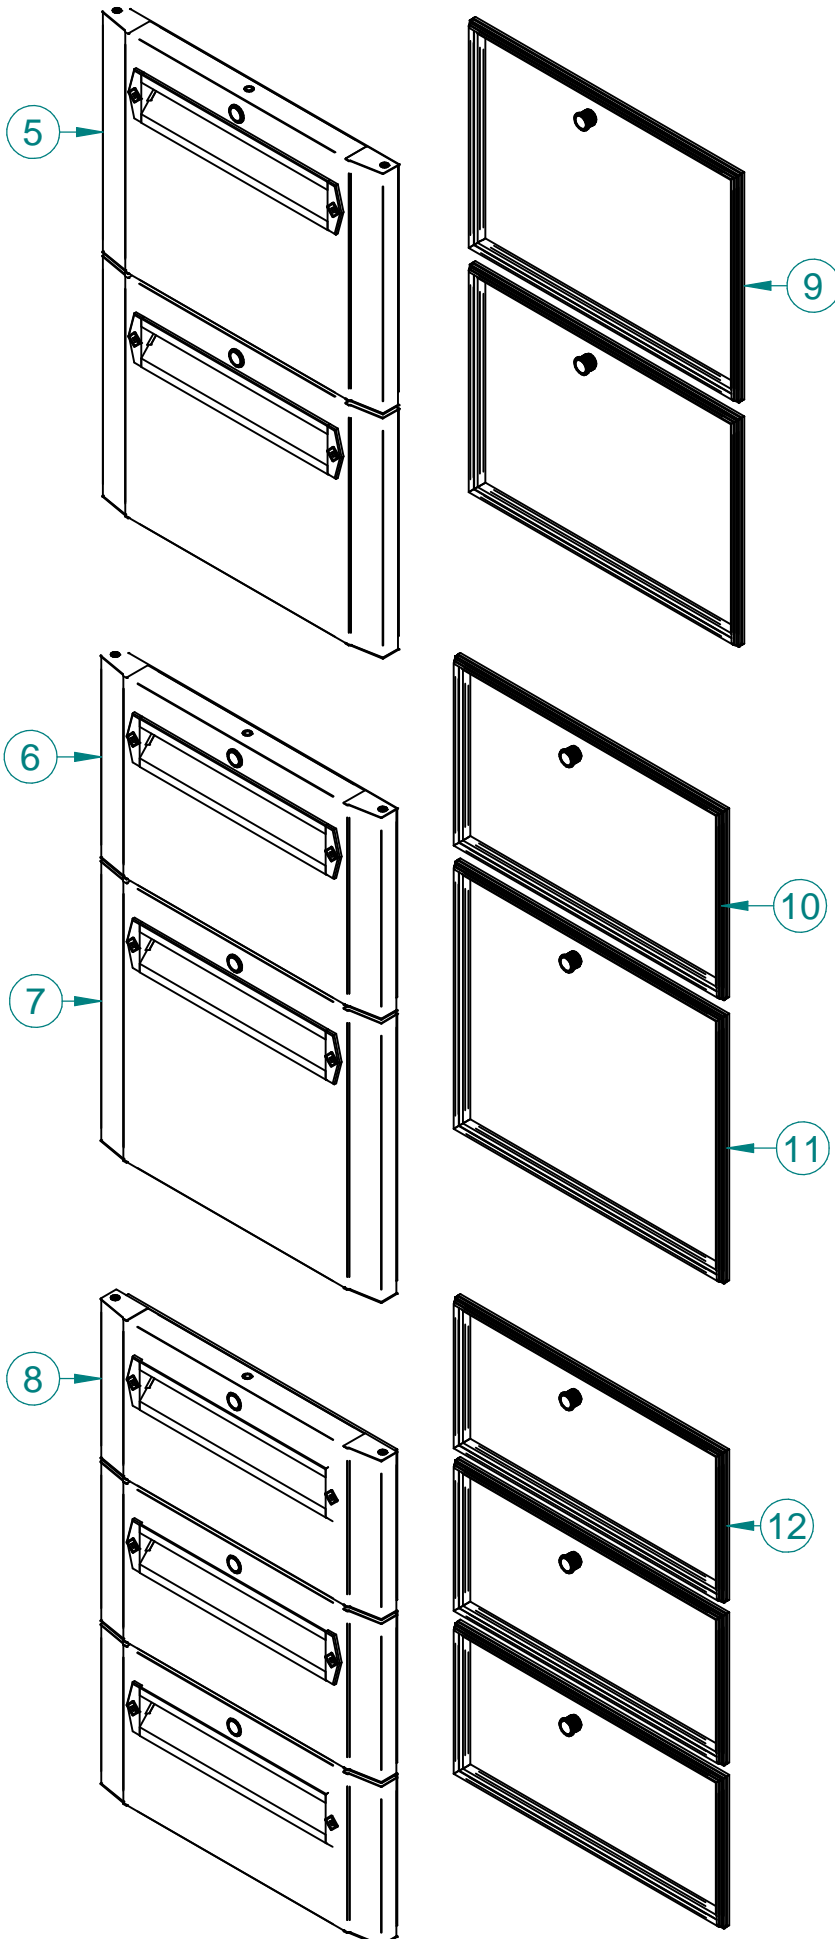

Item	part no.	Description	Nederlands	English	Deutsch	Français
1	004010343	EcoD	Flessenverdeler	Bottle partition	Flaschenteiler	Séparateur bouteille
2	006040146		Doorvoermof	grommet	tûle	insert pour les séparateurs
3	231796A	401x378mm	Container	Container	Container	Fond de tiroir inox
4	013030211	l=350mm	Ladegeleider (set)	Drawer rail (set)	Teleskopschienen (satz)	Jeu de glissières pour tiroir

posnr.		Front/façade	
		Antracite	Aisi 430
5	ECO/3D	ECO-FRONT3	ECO-FRONT3CS
6	ECO/5D	ECO-FRONT52	ECO-FRONT52CS
7	ECO/5D	ECO-FRONT51	ECO-FRONT51CS
8	ECO/6D	ECO-FRONT6	ECO-FRONT6CS
		<b>magneetraam/ magnetic gasket/ Magnetdichtung/ Joint magnétique</b>	
9	ECO/3D	006110483	503x368mm
10	ECO/5D	006110486	503x306mm
11	ECO/5D	006110485	503x432mm
12	ECO/6D	006110484	503x236mm