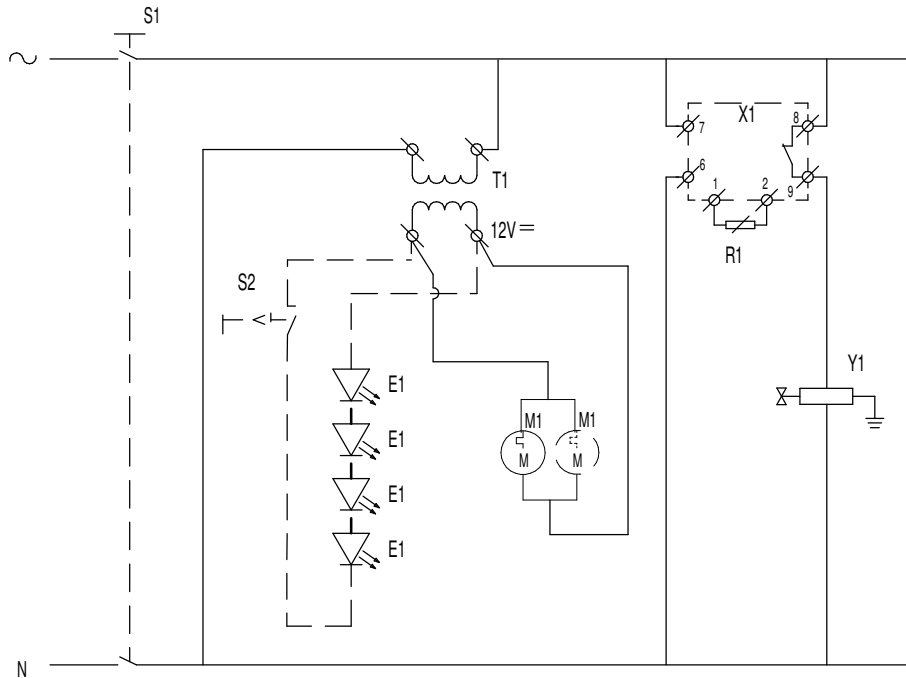

SCHEMA 125

	NL	DL	UK	FR
S1	Schakelaar aan/uit	Schalter ein/aus	Switch on/off	Interrupteur
T1	Trafo 12V	Trafo 12V	Trafo 12V	Trafo 12V
S2	lamp schakelaar	Lampe Shalter	Switch lamp	Interrupteur
E1	LED	LED	LED	LED
X1	Electronische thermostaat	Elektronischer Thermostat	Electronic Thermostat	Thermostat Electronique
R1	T voeler ruimte	T Fuhler Raum	T.probe space	T.resistance espace
M1	Verdamper fanmotor	Verdampfer luffter	Evaporator Fanmotor	Evaporateur Ventilateur
Y1	Magneetklep	Magnet Ventil	Solenoid valve	Soupape magnétique