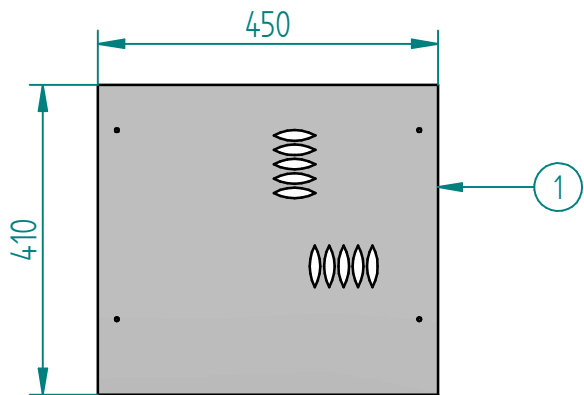

Options

Item	part no.	Description	Nederlands	English	Deutsch	Français
1	000050482		Fust versteviging	Keg reinforcement	Fass Verstärkung	Tôle de renforcement pour fût
2	013050219		Slot dichte deur	Lock solid door	Schloss massive Tür	Serrure porte solide
3	Eco/sb	pair	flessenplateau houder	side barrier		Rehausse 75mm pour plateau(paire)