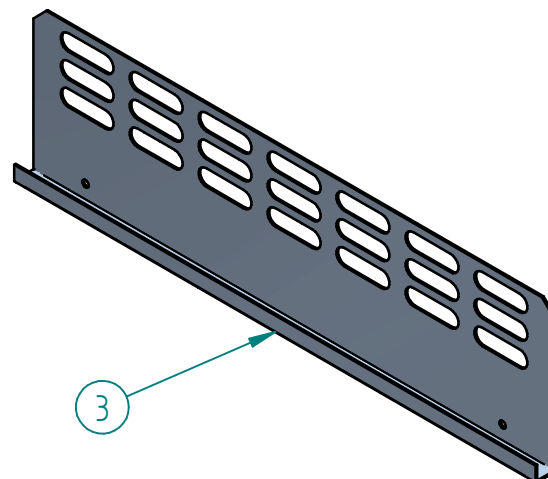

Options

Item	part no.	Description	Nederlands	English	Deutsch	Français
1	000050482		Fust versteviging	Keg reinforcement	Fass Verstärkung	Tôle de renforcement pour fût
2	013050219		Slot dichte deur	Lock solid door	Schloss massive Tür	Serrure porte solide
3	Eco/sb	pair	flessenplateau houder	side barrier		Rehausse 75mm pour plateau(paire)