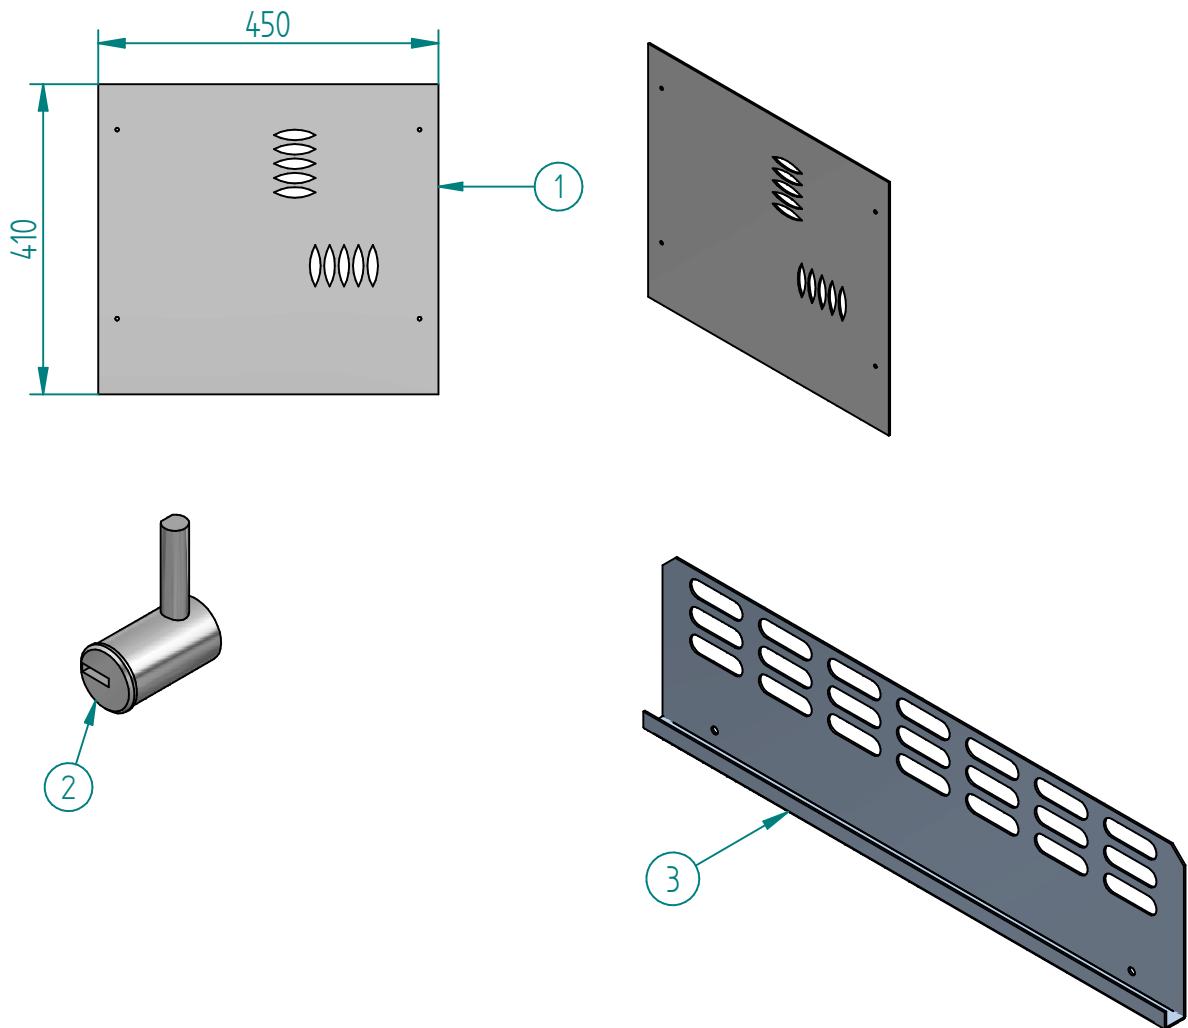

Item	part no.	Description	Nederlands	English	Deutsch	Français
1	000050482		Fust versteviging	Keg reinforcement	Fass Verstärkung	Tôle de renforcement pour fût
2	013050219		Slot dichte deur	Lock solid door	Schloss massive Tür	Serrure porte pleine œulement
3	Eco/SB	pair	flessenplateauhouder	side barrier		Rehausse 75mm pour plateau (paire)