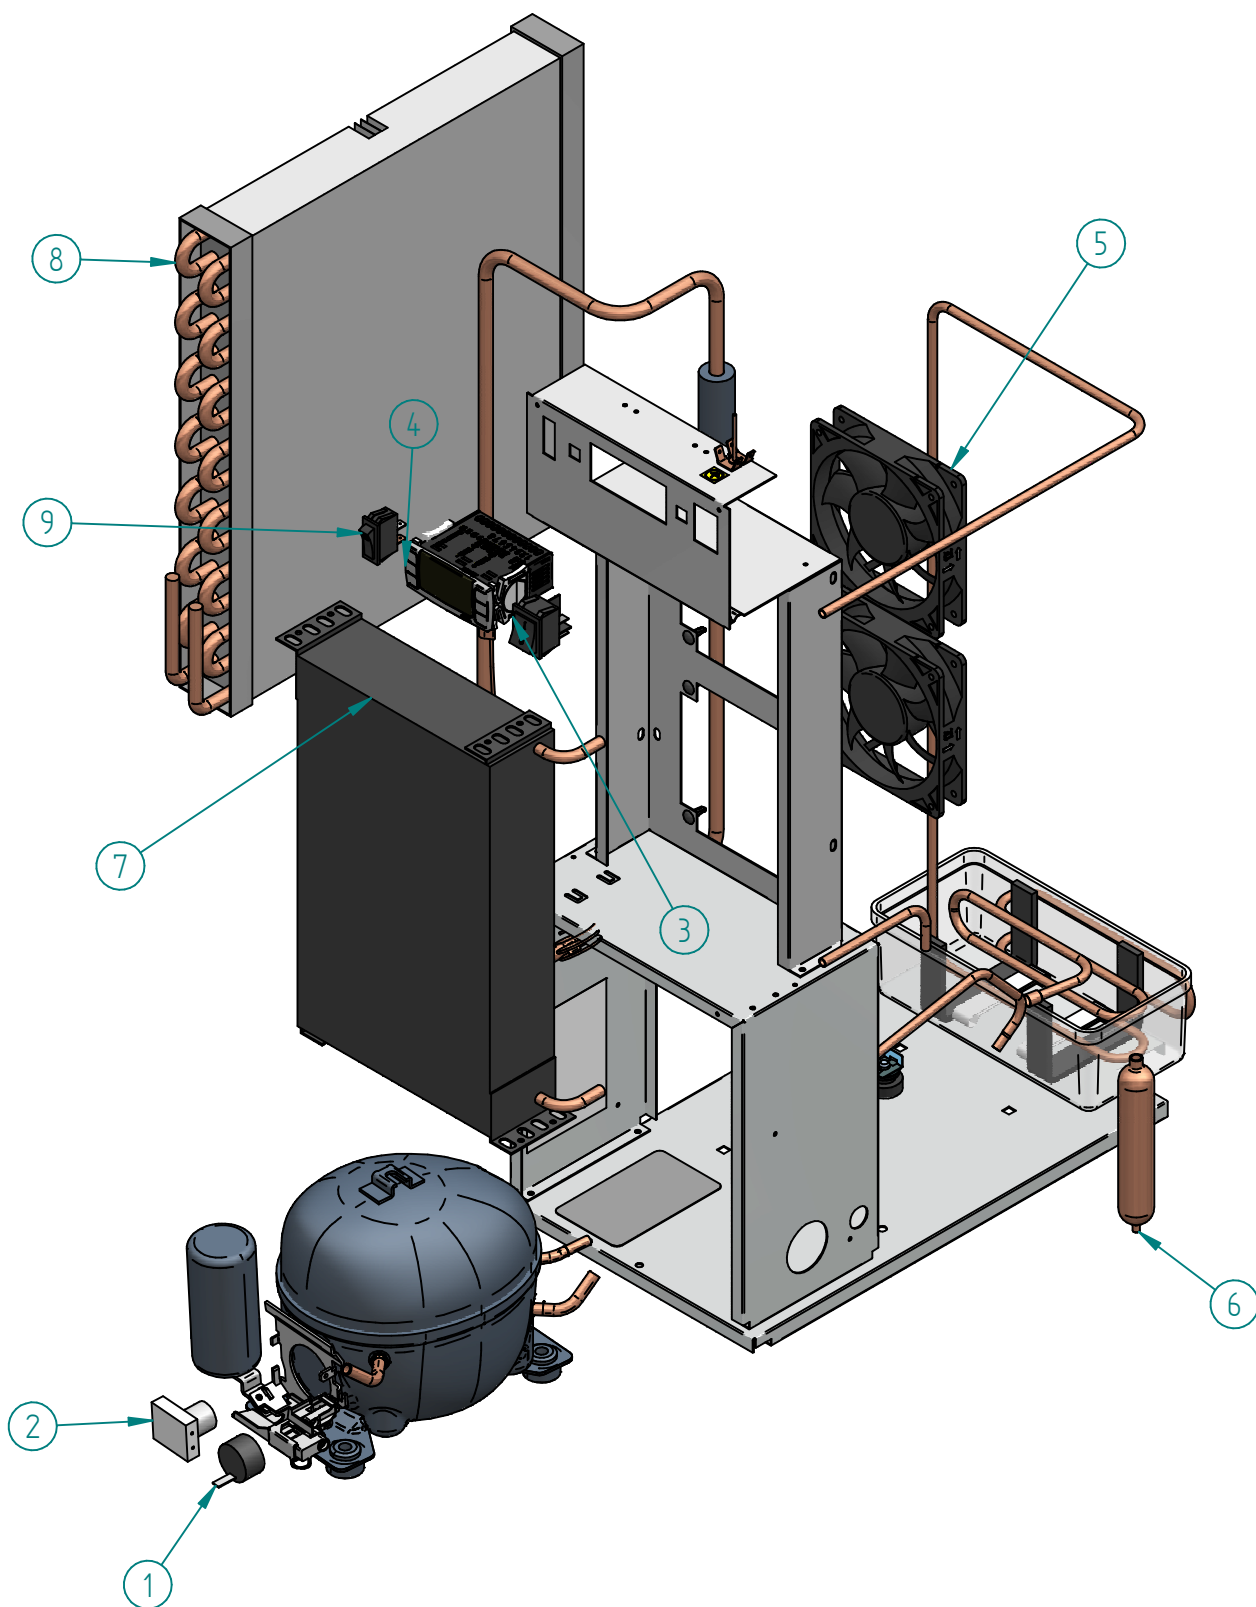

Item	part no.	Description	Nederlands	English	Deutsch	Français
1	007030260	120x25 12Vdc 3,4W	Fanmotor	Fan Motor	Lüfter	Moteur Ventilateur
2	007040015	90-250V/12V/100Watt	Trafo	Transformer	Trafo	Transformateur
3	013060057		Poot	Leg	Füsse	Pied
4	008040101		schakelaar aan/uit	on-off switch	an/aus Schalter	Interrupteur
5	005050170		Thermostaat	Thermostat	Thermostat	Thermostat
6	008040127	only glass door version	verlichtings schakelaar	Light switch	Lichtschalter	Lampe interrupteur
7	005050319		afschermkapje	Thermostat cover	Thermostat abdeckung	Cache thermostat
8	005050335	L = 1,5 mtr.	Thermostaat Voeler	Thermostat Sensor	Thermostatifühler	Sonde du thermostat
9	008090227	l=700mm , 12vdc , 3200K	Led strip	Led strip	Led Streifen	Bande de Led
10	013040033		Scharnier onder	Door hinge (bottom)	Scharnier unten	Charnière basse
11	006060141		honingraat	Honeycomb	Wabe	Grille aivéolée
12	232179A	511x348mm	Plateau	Shelf	Träger blech	Plateau
13	007030259	120x25 12Vdc 6,5W	Fanmotor	Fan Motor	Lüfter	Moteur Ventilateur
14	013050261	12900-04/FH102	Lipslot	Lock	Schloss	Serrure
15	006050168		Handgreep links	Door handle left	Handgriff Tür links	Poignée Porte charnière gauche
16	006110470	764x503mm	Magneetraam	Magnetic gasket	Magnetsdichtung	Joint magnétique
17	006050169		Handgreep deur rechts	Door handle right	Handgriff Tür rechts	Poignée Porte charnière droite
18	013070036		klimrail	shelf support rail	Schienen profil	échelle de réglage
19	013010001		rekdrager	Shelf support clip	Rostträger	Taquet
20	013040034		Scharnierpen	Upper door hinge	Scharnier oben	Charnière haute
21	001020256	220-240V/50Hz	compressor	Compressor	Kompressor	Compresseur
22	001050187		start voorziening	starting device	start vorrichtung	Dispositif de démarrage
23	E3-unit		service unit	exchangable machine unit	Maschine Service	Groupe complet échangeable