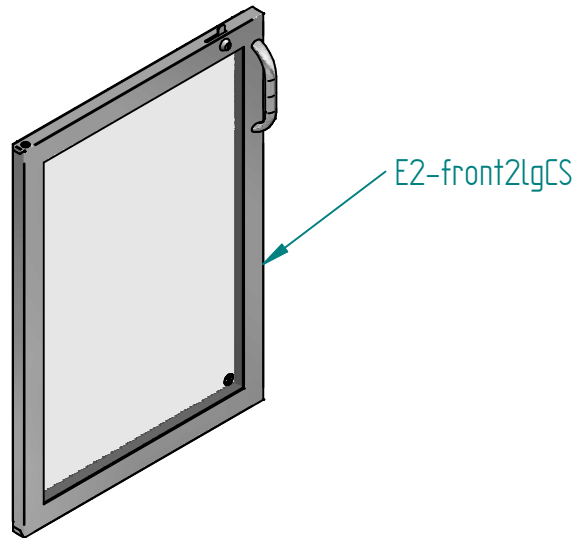

Item	part no.	Description	Nederlands	English	Deutsch	Français
1	007030601	18,3W , 24V , L	Radiaal ventilator	Radial fanmotor	Radial Lüfter	Moteur Ventilateur Radial
2	007030602	18,3W , 24V , R	Radiaal ventilator	Radial fanmotor	Radial Lüfter	Moteur Ventilateur Radial
3	008010436	male	Euro stekker chassisdeel	Euro plug chassispart	kupplingsdose	prise femelle
4	013060057		Poot	Leg	Füsse	Pied
5	007030260	120x25 12Vdc 3,4W	Fanmotor	Fan Motor	Lüfter	Moteur Ventilateur
6	007040005	100-240V/12V 35Watt	Trafo	Transformer	Trafo	Transformateur
7	005050330	L = 1,5 mtr.	Thermostaat Voeler	Thermostat Sensor	Thermostatfühler	Sonde du thermostat
8	008040101		schakelaar aan/uit	ON/OFF switch	an/aus Schalter	Interrupteur
9	005050170		Thermostaat	Thermostat	Thermostat	Thermostat
10	013040033		Scharnier onder	Door hinge (bottom)	Scharnier unten	Charnière basse
11	013040034		Scharnierpen	Upper door hinge	Scharnier oben	Charnière haute
12	231885A		Beschermkap LED	Led Cover	Led Abdeckung	Cache Led
13	008090223	l=700mm , 12vdc , 3, 78W	Led strip	Led strip	Led Streifen	Bande de Led
14	013010001		rekdrager	Shelf support clip	Rostträger	Taquet
15	013070031		klimrail	Shelf support rail	Schienen profil	échelle de réglage
16	006110555	764x539mm	Magneetraam	Magnetic gasket	Magnetdichtung	Joint magnétique
17	006050168		Handgreep deur links	Handle door left	Handgriff Tür links	Poignée porte à gauche
18	006050169		Handgreep deur rechts	Handle door right	Handgriff Tür rechts	Poignée Porte à droite
19	013050261	12900-04/FH102	Lipslot	Lock	Schloss	Serrure
20	013050262		Sluitlip	Cam	Riegel	Came

item	part number	Description	Nederlands	English	Deutsch	Français
A	231901A08	510x365mm	Plateau	Shelf	Plateau	Plateau
B	231903A08	458x365mm	Plateau	Shelf	Plateau	Plateau

Item	part no.	Description	Nederlands	English	Deutsch	Français
1	013020114	182,5x41x22, AISI 304	Handgreep	Handle	Handgriff	Poignée
2	006110555	764x539mm	Magneetraam	Magnetic gasket	Magnetdichtung	Joint magnétique