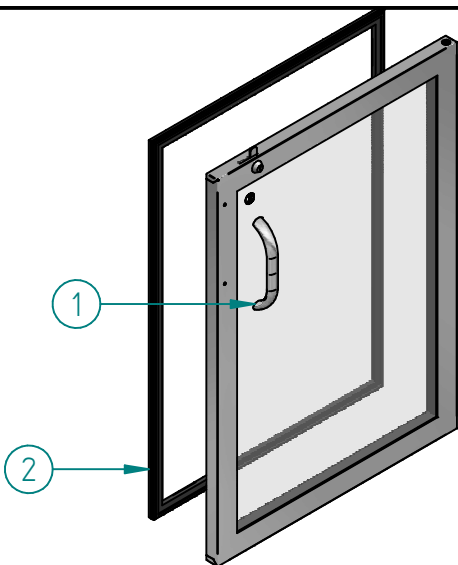

Item	part no.	Description	Nederlands	English	Deutsch	Français
1	007030601	18,3W , 24V , L	Radiaal ventilator	Radial fanmotor	Radial Lüfter	Moteur Ventilateur Radial
2	007030602	18,3W , 24V , R	Radiaal ventilator	Radial fanmotor	Radial Lüfter	Moteur Ventilateur Radial
3	008010436	male	Euro stekker chassisdeel	Euro plug chassispart	kupplingsdose	prise femelle
4	013060057		Poot	Leg	Füsse	Pied
5	007030260	120x25 12Vdc 3,4W	Fanmotor	Fan Motor	Lüfter	Moteur Ventilateur
6	007040005	100-240V/12V 35Watt	Trafo	Transformer	Trafo	Transformateur
7	005050330	L = 1,5 mtr.	Thermostaat Voeler	Thermostat Sensor	Thermostatfühler	Sonde du thermostat
8	008040101		schakelaar aan/uit	ON/OFF switch	an/aus Schalter	Interrupteur
9	005050170		Thermostaat	Thermostat	Thermostat	Thermostat
10	013040033		Scharnier onder	Door hinge (bottom)	Scharnier unten	Charnière basse
11	013040034		Scharnierpen	Upper door hinge	Scharnier oben	Charnière haute
12	231885A		Beschermkap LED	Led Cover	Led Abdeckung	Cache Led
13	008090223	l=700mm , 12vdc , 3, 78W	Led strip	Led strip	Led Streifen	Bande de Led
14	013010001		rekdrager	Shelf support clip	Rostträger	Taquet
15	013070031		klimrail	Shelf support rail	Schienen profil	échelle de réglage
16	006110555	764x539mm	Magneetraam	Magnetic gasket	Magnetdichtung	Joint magnétique
17	006050168		Handgreep deur links	Handle door left	Handgriff Tür links	Poignée porte à gauche
18	006050169		Handgreep deur rechts	Handle door right	Handgriff Tür rechts	Poignée Porte à droite
19	013050261	12900-04/FH102	Lipslot	Lock	Schloss	Serrure
20	013050262		Sluitlip	Cam	Riegel	Came

item	part number	Description	Nederlands	English	Deutsch	Français
A	231901A08	510x365mm	Plateau	Shelf	Plateau	Plateau
B	231903A08	458x365mm	Plateau	Shelf	Plateau	Plateau

Item	part no.	Description	Nederlands	English	Deutsch	Français
1	013020114	182,5x41x22, AISI 304	Handgreep	Handle	Handgriff	Poignée
2	006110555	764x539mm	Magneetraam	Magnetic gasket	Magnetdichtung	Joint magnétique