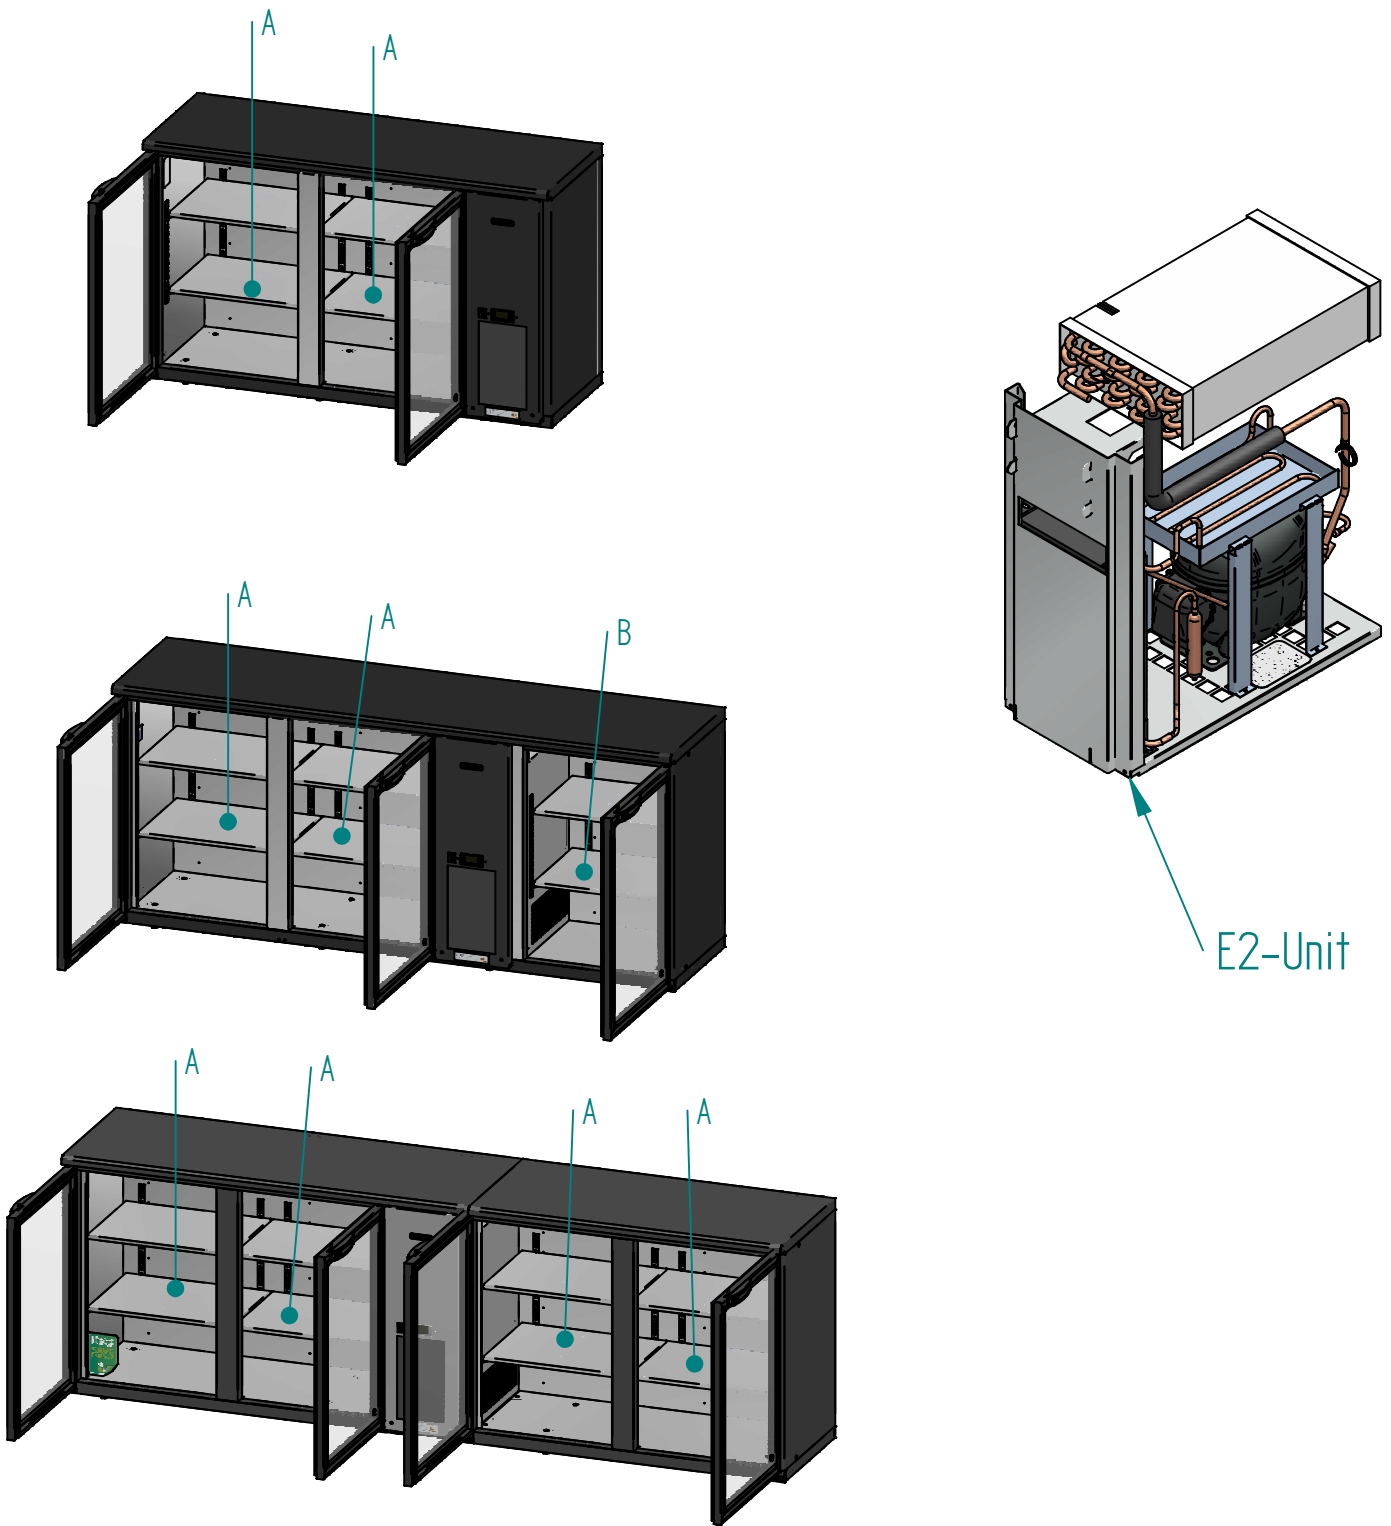

Item	part no.	Description	Nederlands	English	Deutsch	Français
1	007030601	18,3W , 24V , L	Radiaal ventilator	Radial fanmotor	Radial Lüfter	Moteur Ventilateur Radial
2	007030602	18,3W , 24V , R	Radiaal ventilator	Radial fanmotor	Radial Lüfter	Moteur Ventilateur Radial
3	008010436	male	Euro stekker chassisdeel	Euro plug chassispart	kupplingsdose	prise femelle
4	013060057		Poot	Leg	Füsse	Pied
5	007030260	120x25 12Vdc 3,4W	Fanmotor	Fan Motor	Lüfter	Moteur Ventilateur
6	007040005	100-240V/12V 35Watt	Trafo	Transformer	Trafo	Transformateur
7	005050330	L = 1,5 mtr.	Thermostaat Voeler	Thermostat Sensor	Thermostatfühler	Sonde du thermostat
8	008040101		schakelaar aan/uit	ON/OFF switch	an/aus Schalter	Interrupteur
9	005050170		Thermostaat	Thermostat	Thermostat	Thermostat
10	013040033		Scharnier onder	Door hinge (bottom)	Scharnier unten	Charnière basse
11	013040034		Scharnierpen	Upper door hinge	Scharnier oben	Charnière haute
12	231885A		Beschermkap LED	Led Cover	Led Abdeckung	Cache Led
13	008090223	l=700mm , 12vdc , 3, 78W	Led strip	Led strip	Led Streifen	Bande de Led
14	013010001		rekdrager	Shelf support clip	Rostträger	Taquet
15	013070031		klimrail	Shelf support rail	Schienen profil	échelle de réglage
16	006110555	764x539mm	Magneetraam	Magnetic gasket	Magnetdichtung	Joint magnétique
17	006050168		Handgreep deur links	Handle door left	Handgriff Tür links	Poignée porte à gauche
18	006050169		Handgreep deur rechts	Handle door right	Handgriff Tür rechts	Poignée Porte à droite
19	013050261	12900-04/FH102	Lipslot	Lock	Schloss	Serrure
20	013050262		Sluitlip	Cam	Riegel	Came

item	part number	Description	Nederlands	English	Deutsch	Français
A	231901A08	510x365mm	Plateau	Shelf	Plateau	Plateau
B	231903A08	458x365mm	Plateau	Shelf	Plateau	Plateau

Item	part no.	Description	Nederlands	English	Deutsch	Français
1	013020114	182,5x41x22, AISI 304	Handgreep	Handle	Handgriff	Poignée
2	006110555	764x539mm	Magneetraam	Magnetic gasket	Magnetdichtung	Joint magnétique