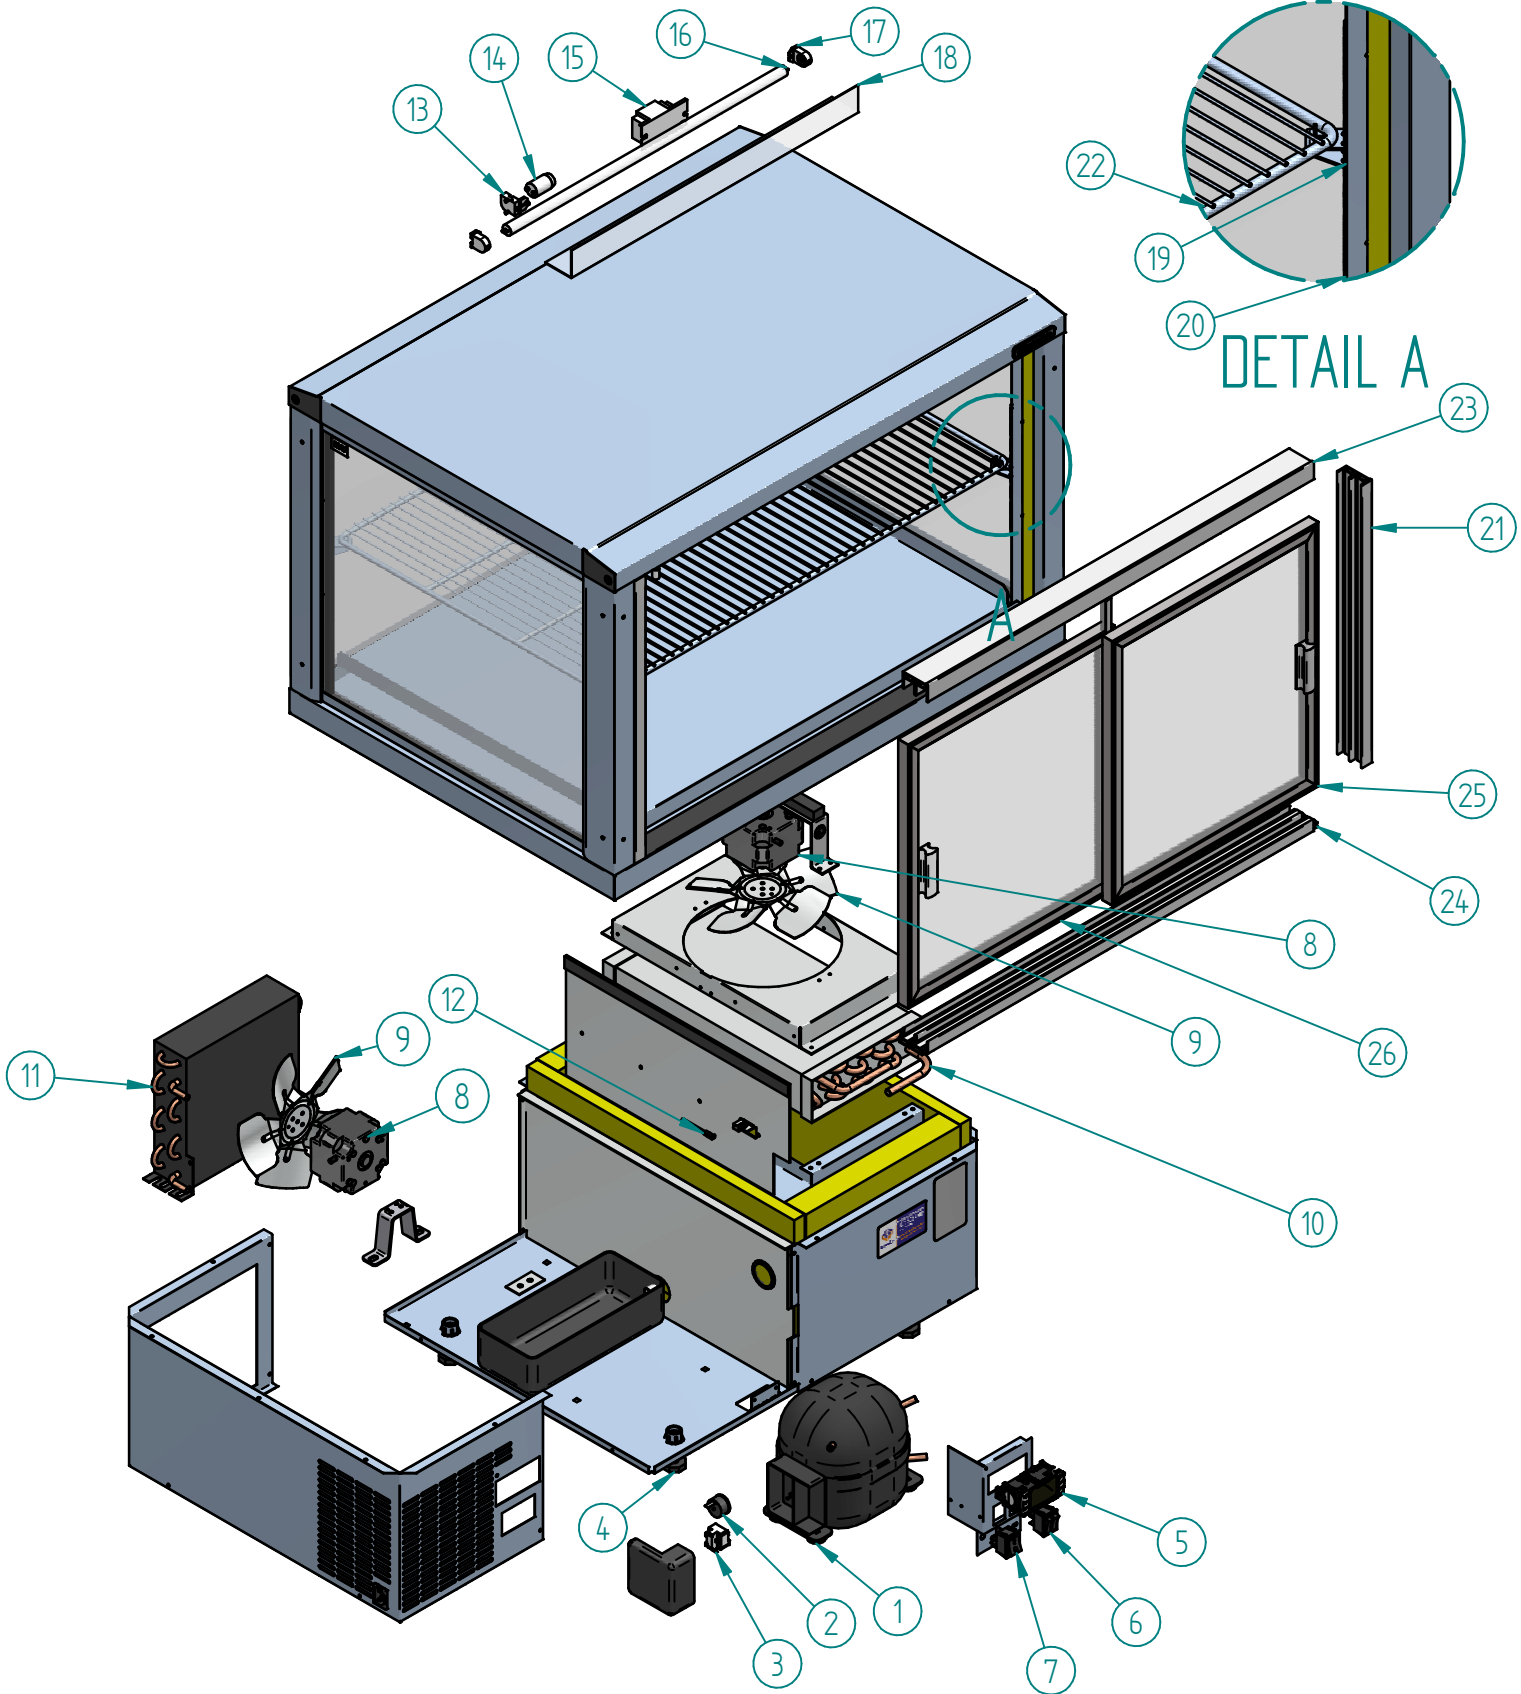

AV/MU64

AV/MU84

Item	part no.	Description	Nederlands	English	Deutsch	Français
1	001020190	220-240V 50Hz R134A	Compressor	Compressor	Kompressor	Compresseur
2	001010155		Clixon	Clixon	Klixon	Protecteur
3	001050204		Startrelais	Starter relay	Startrelais	Relais intensité
4	013060050	M10x30	Stelvoet	Leg	Füsse	Pied
5	005050168		Thermostaat	Thermostat	Thermostat	Thermostat
6	008040128		Duo schakelaar	Duo switch	Duo Schalter	Interrupteur
7	008040101		schakelaar aan/uit	on-off switch	an/aus Schalter	Interrupteur
8	007030243	230V/50Hz/5W	Ventilator motor	Fan motor	Lüfter	Moteur Ventilateur
9	007030302	200 mm zuigend	Fanvleugel zuigend	Fan blade (sucking)	Lüfterflügel	Pàle du ventilateur
10	002030121	350x206x68 - 3x8	Verdamper	Evaporator	Verdampfer	Évaporateur
11	002010103		Condensor	Condenser	Kondensor	Condenseur
12	005050335	L = 1,5 mtr.	Thermostaat Voeler	Thermostat Sensor	Thermostatfühler	Sonde du thermostat
13	008090322		Starter houder	Starter connector	Halterung Starter	Support démarreur
14	008090323		starter	Light starter	Starter	Démarreur
15	008090320	230V/50Hz 13W	Voorschakelapparaat	Ballast	Drossel	Starter
16	008090204	13 Watt	TL lamp	Strip light	Leuchtstoffröhre	Tube Néon
17	008090321		lampvoetje	Light connector	Fassung	Douille
18	255699A		Beschermkap TL	Tube cover	Leuchtenabdeckung	Cache tube
19	013010001		rekdrager	Shelf support clip	Rostträger	Taquet
20	251735BE		klimrail	Shelf support rail	Schiene profil	Echelle de réglage rail
21	251230BE		Rail zijkant	Rail side	Scheine Seite	Rail côte

AV/MU64

Item	part no.	Description	Nederlands	English	Deutsch	Français
22	004010378	560 x 510mm	Draadrooster	Wire tray	Roste	Grille
23	251755BE		Boven rail	Rail top	Schiene oben	Rail en haute
24	251752BE		Onder rail	Rail bottom	Schiene unter	Rail sous
25	AV-FR91R	283x428mm	Deur rechts	Door right	Tür rechts	Porte à droite
26	AV-FR91L	283x428mm	Deur links	Door left	Tür links	Porte à gauche