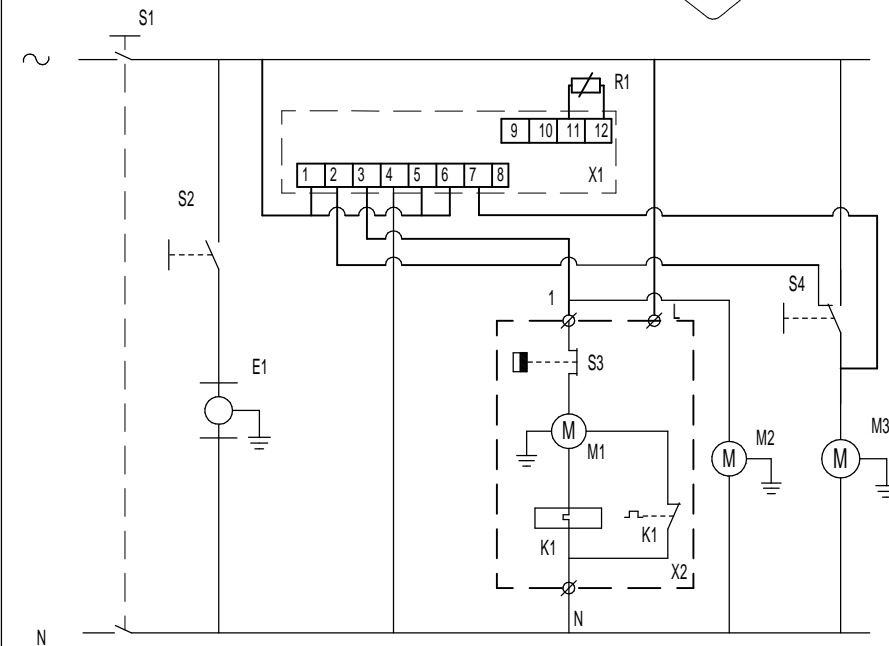

Schema 2

	NL	DL	UK	FR
S1	Schakelaar aan/uit	Shalter ein/aus	Switch on/off	Interrupteur
S2	Lamp schakelaar	Lampe Shalter	Switch lamp	Lampe interrupteur
E1	Armatuur	Armatuur	Fittings	Armature
X1	Electronische thermostaat	Elektronischer Thermostat	Electronic Thermostat	Thermostat Electronique
R1	Temperatuur voeler	Temperatur Fuhler	Temp.probe	Temperature resistance
S3	Clixon	Klixon	Clixon	Klixon
M1	Compressor	Kompressor	Compressor	Compresseur
K1	Startrelais	Anlauf Relais	Start Relais	Relais d'intensite
X2	Aansluitbox compressor	Anschlussbox Kompressor	Electrical box compressor	Connection electrique compresseur
S4	Wisselschakelaar	Wechselschalter	Two-way switch	Commutateur a deux directions
M2	Condensor fanmotor	Verflüssiger Lufte	Condenser fanm.	Condenseur Ventilateur
M3	Verdamper fanmotor	Verdampfer lufte	Evaporator Fanmotor	Evaporateur Ventilateur