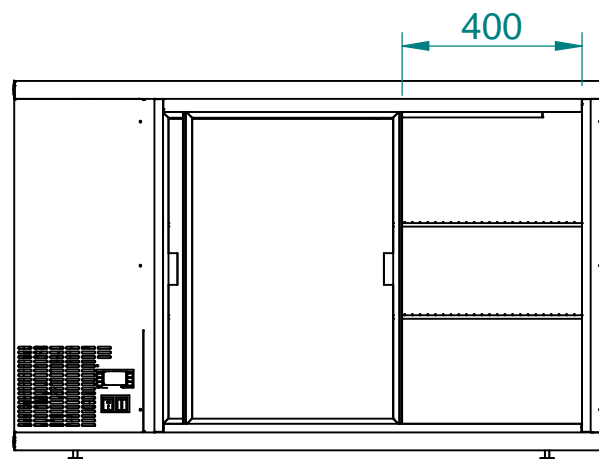

SECTION A-A

Item	part no.	Description	Nederlands	English	Deutsch	Français
1	001020110	10,33CC 220-240V/50Hz	Compressor	Compressor	Kompressor	Compresseur
2	008040101		schakelaar aan/uit	on-off switch	an/aus Schalter	Interrupteur
3	008040128		Duo schakelaar	Duo switch	Duo Schalter	Interrupteur
4	005050169		Thermostaat	Thermostat	Thermostat	Thermostat
5	007030229	220 240V~50/60Hz 22W	Fanmotor	Fan motor	Lüfter	Moteur Ventilateur
6	002030121	350x206x68 - 3x8	Verdamper	Evaporator	Verdampfer	Évaporateur
7	007030302	200 mm zuigend	Fanvleugel zuigend	Fan blade (sucking)	Lüfterflügel	Pâle du ventilateur
8	007030243	230V/50Hz/5W	Ventilator motor	Fan motor	Lüfter	Moteur Ventilateur
9	002010104		Condensor	Condenser	Kondensor	Condenseur
10	008090321		lampvoetje	Light connector	Fassung	Douille
11	008090204	13 Watt	TL lamp	Strip light	Leuchtstoffröhre	Tube Néon
12	008090320	230V/50Hz 13W	Voorschakelapparaat	Ballast	Drossel	Starter
13	008090323		starter	Light starter	Starter	Démarrreur
14	008090322		Starter houder	Starter connector	Halterung Starter	Support démarreur
15	255699A		Beschermkap TL	Tube cover	Leuchtenabdeckung	Cache tube
16	013010001		rekdrager	Shelf support clip	Rostträger	Taquet
17	004010371	950x410	Draadrek	Wire Tray	Roste	Grille
18	AV-FR131GHR	483x703mm	Deur rechts	Door Right	Tür rechts	Porte à droite
19	AV-FR131GHL	483x703mm	Deur links	Door left	Tür links	Porte à gauche
20	2 51750BE		Onderrail	Rail	Schiene	Glissière
21	013060050	M10x30	Stelvoet	Leg	Füsse	Pied
22	005050335	L = 1,5 mtr.	Thermostaat Voeler	Thermostat Sensor	Thermostatfühler	Sonde du thermostat