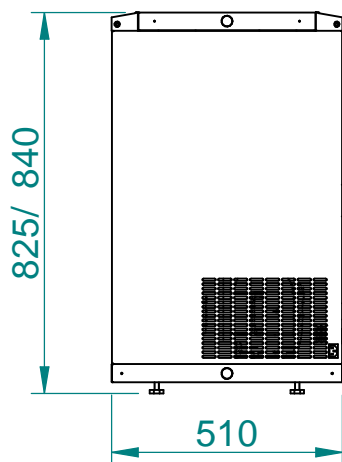

SECTION A-A

Item	part no.	Description	Nederlands	English	Deutsch	Français
1	001020110	10,33CC 220-240V/50Hz	Compressor	Compressor	Kompressor	Compresseur
2	008040101		schakelaar aan/uit	on-off switch	an/aus Schalter	Interrupteur
3	008040128		Duo schakelaar	Duo switch	Duo Schalter	Interrupteur
4	005050169		Thermostaat	Thermostat	Thermostat	Thermostat
5	007030229	220 240V~50/60Hz 22W	Fanmotor	Fan motor	Lüfter	Moteur Ventilateur
6	002030121	350x206x68 - 3x8	Verdamper	Evaporator	Verdampfer	Évaporateur
7	007030302	200 mm zuigend	Fanvleugel zuigend	Fan blade (sucking)	Lüfterflügel	Pâle du ventilateur
8	007030243	230V/50Hz/5W	Ventilator motor	Fan motor	Lüfter	Moteur Ventilateur
9	002010104		Condensor	Condenser	Kondensor	Condenseur
10	008090321		lampvoetje	Light connector	Fassung	Douille
11	008090204	13 Watt	TL lamp	Strip light	Leuchtstoffröhre	Tube Néon
12	008090320	230V/50Hz 13W	Voorschakelapparaat	Ballast	Drossel	Starter
13	008090323		starter	Light starter	Starter	Démarrreur
14	008090322		Starter houder	Starter connector	Halterung Starter	Support démarreur
15	255699A		Beschermkap TL	Tube cover	Leuchtenabdeckung	Cache tube
16	013010001		rekdrager	Shelf support clip	Rostträger	Taquet
17	004010371	950x410	Draadrek	Wire Tray	Roste	Grille
18	AV-FR131GHR	483x703mm	Deur rechts	Door Right	Tür rechts	Porte à droite
19	AV-FR131GHL	483x703mm	Deur links	Door left	Tür links	Porte à gauche
20	2 51750BE		Onderrail	Rail	Schiene	Glissière
21	013060050	M10x30	Stelvoet	Leg	Füsse	Pied
22	005050335	L = 1,5 mtr.	Thermostaat Voeler	Thermostat Sensor	Thermostatfühler	Sonde du thermostat