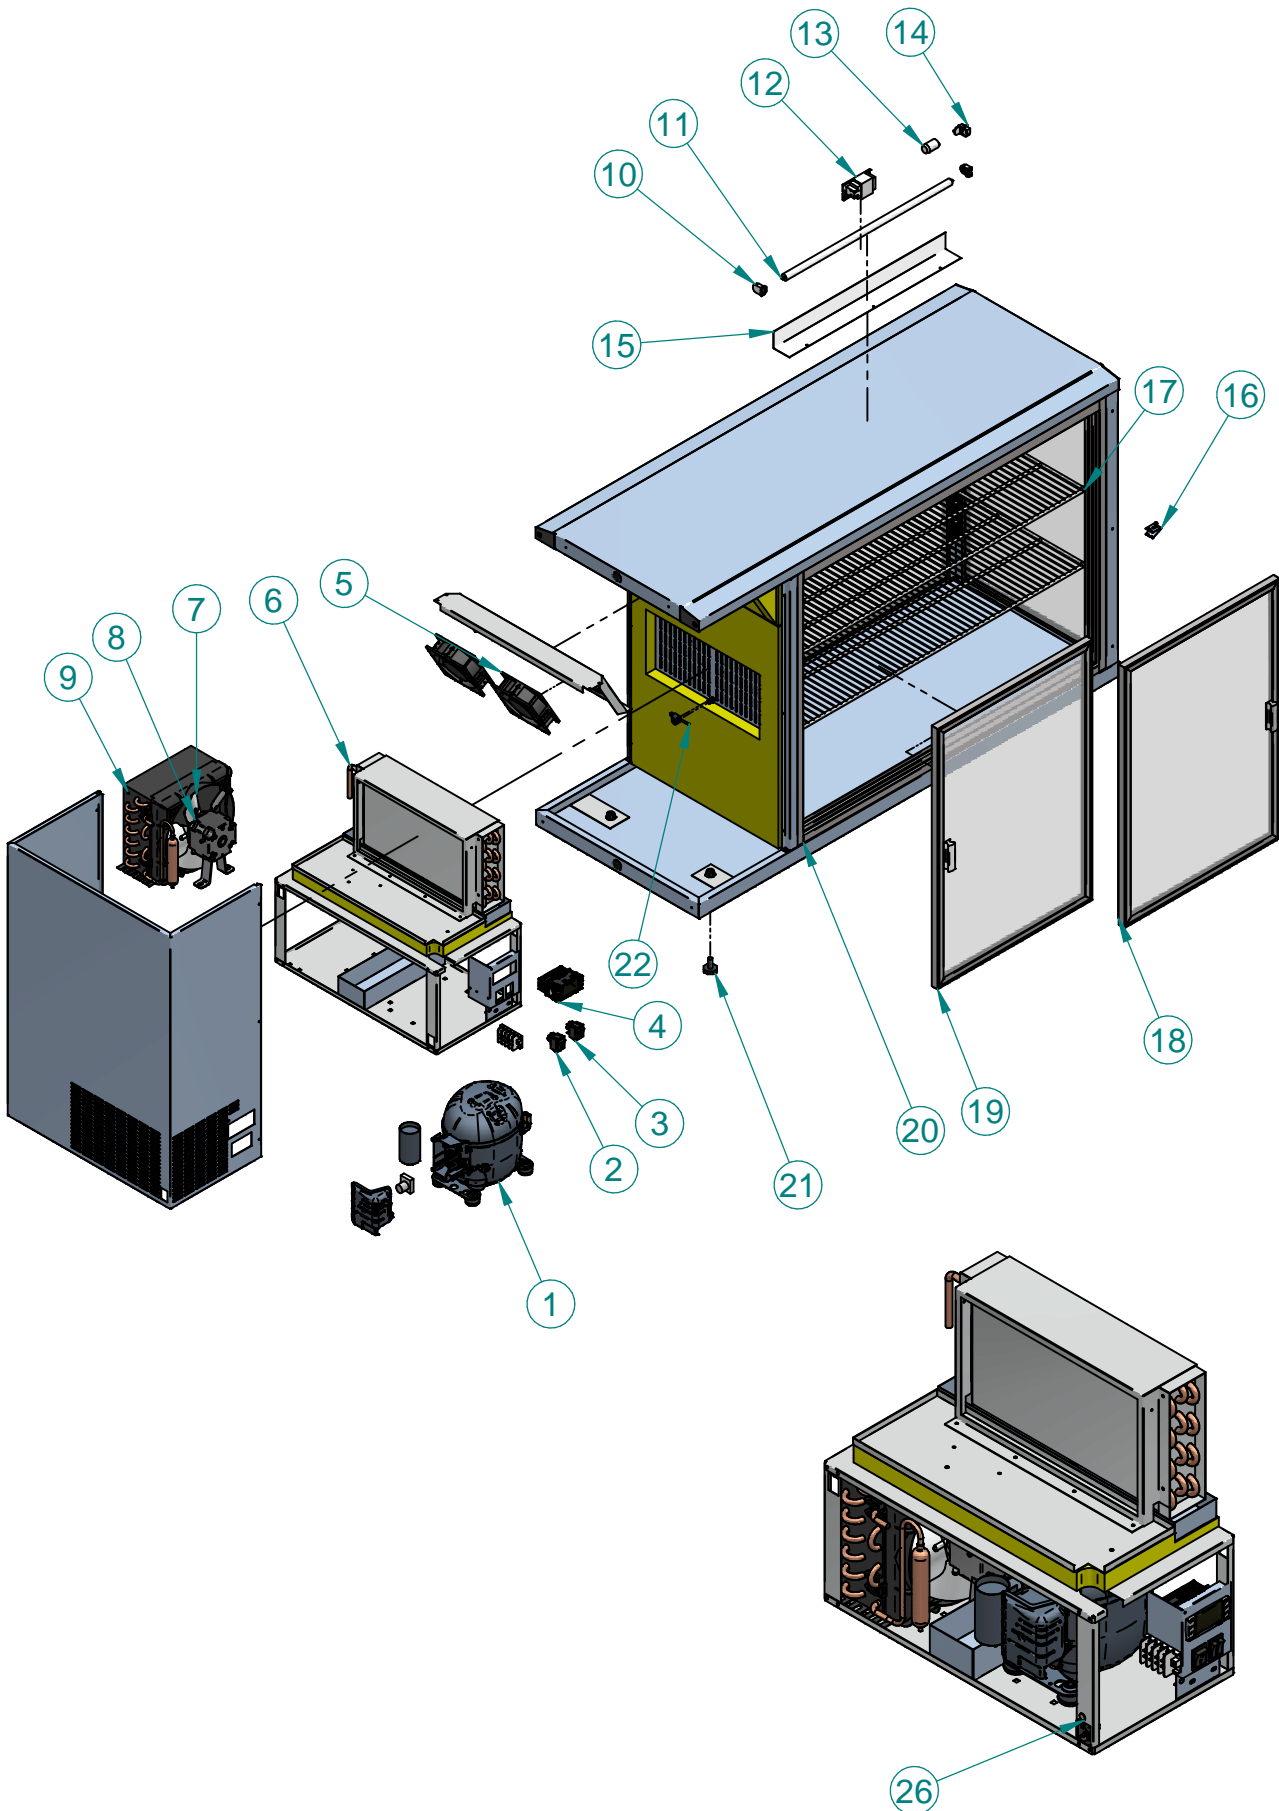

SECTION A-A

Item	part no.	Description	Nederlands	English	Deutsch	Français
1	001020110	10,33CC 220-240V/50Hz	Compressor	Compressor	Kompressor	Compresseur
2	008040101		schakelaar aan/uit	on-off switch	an/aus Schalter	Interrupteur
3	008040128		Duo schakelaar	Duo switch	Duo Schalter	Interrupteur
4	005050169		Thermostaat	Thermostat	Thermostat	Thermostat
5	007030229	220 240V~50/60Hz 22W	Fanmotor	Fan motor	Lüfter	Moteur Ventilateur
6	002030121	350x206x68 - 3x8	Verdamper	Evaporator	Verdampfer	Évaporateur
7	007030302	200 mm zuigend	Fanvleugel zuigend	Fan blade (sucking)	Lüfterflügel	Pâle du ventilateur
8	007030243	230V/50Hz/5W	Ventilator motor	Fan motor	Lüfter	Moteur Ventilateur
9	002010104		Condensor	Condenser	Kondensor	Condenseur
10	008090321		lampvoetje	Light connector	Fassung	Douille
11	008090204	13 Watt	TL lamp	Strip light	Leuchtstoffröhre	Tube Néon
12	008090320	230V/50Hz 13W	Voorschakelapparaat	Ballast	Drossel	Starter
13	008090323		starter	Light starter	Starter	Démarrreur
14	008090322		Starter houder	Starter connector	Halterung Starter	Support démarreur
15	255699A		Beschermkap TL	Tube cover	Leuchtenabdeckung	Cache tube
16	013010001		rekdrager	Shelf support clip	Rostträger	Taquet
17	004010371	950x410	Draadrek	Wire Tray	Roste	Grille
18	AV-FR131GHR	483x703mm	Deur rechts	Door Right	Tür rechts	Porte à droite
19	AV-FR131GHL	483x703mm	Deur links	Door left	Tür links	Porte à gauche
20	2 51750BE		Onderrail	Rail	Schiene	Glissière
21	013060050	M10x30	Stelvoet	Leg	Füsse	Pied
22	005050335	L = 1,5 mtr.	Thermostaat Voeler	Thermostat Sensor	Thermostatfühler	Sonde du thermostat

Item	part no.	Description	Nederlands	English	Deutsch	Français
26	214311D		Machine-unit	Machine-unit	Maschine unit	Machine frigorifique

Options

Optional extra: Perspex front with serving flaps		
006130048	AV/MS131H	

spare part : serving flap complete.	
006130049	AV/MS131H