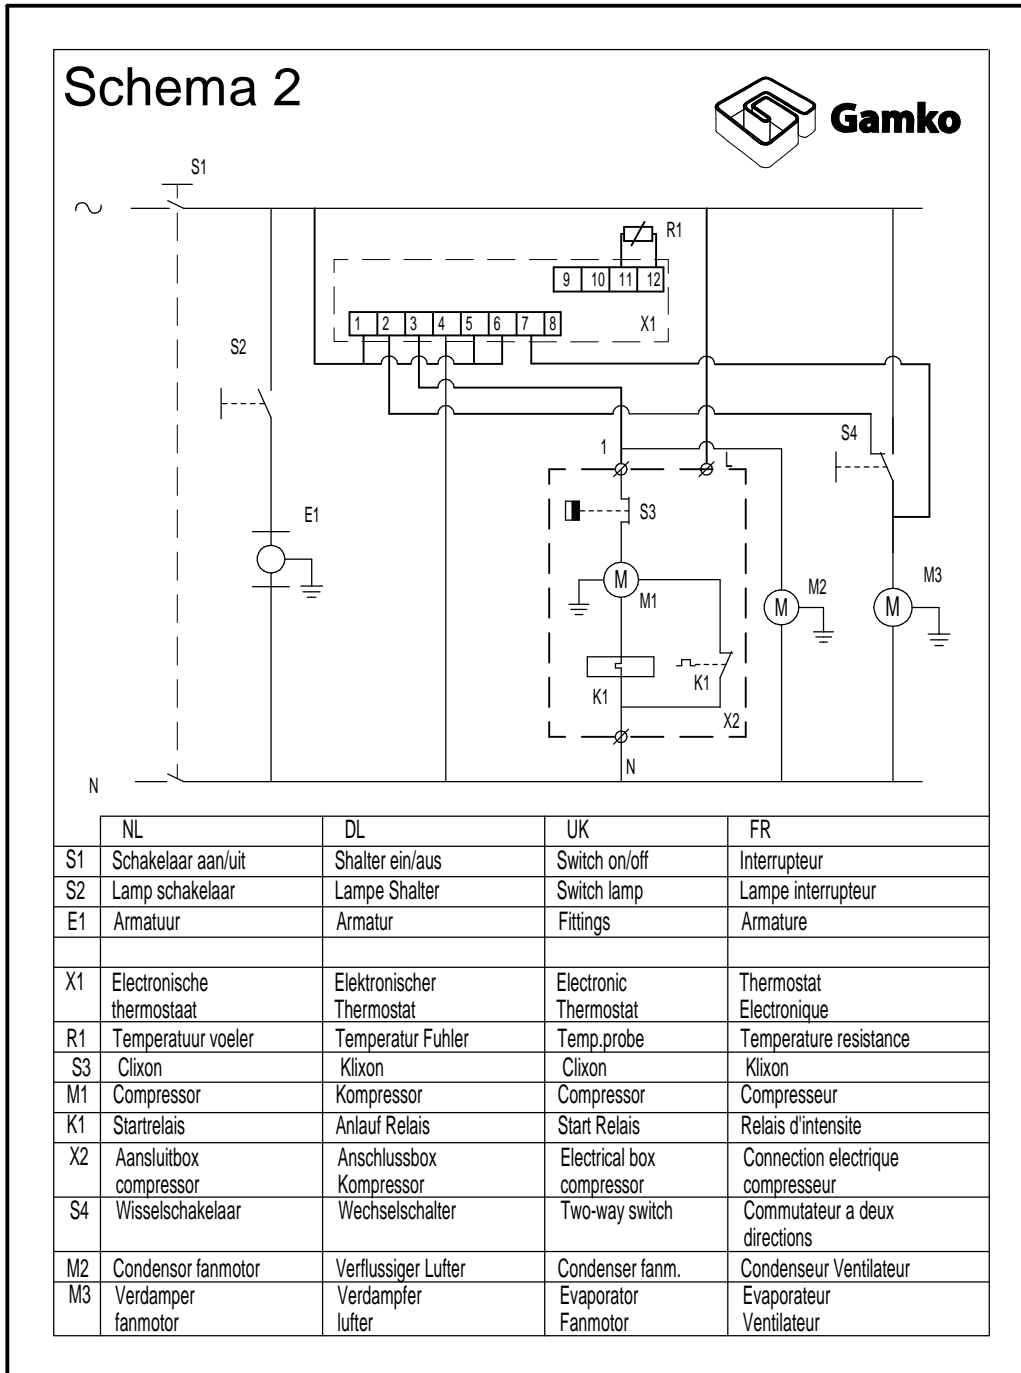

SECTION A-A

Item	part no.	Description	Nederlands	English	Deutsch	Français
1	001020110	10,33CC 220-240V/50Hz	Compressor	Compressor	Kompressor	Compresseur
2	008040101		schakelaar aan/uit	on-off switch	an/aus Schalter	Interrupteur
3	008040128		Duo schakelaar	Duo switch	Duo Schalter	Interrupteur
4	005050169		Thermostaat	Thermostat	Thermostat	Thermostat
5	007030229	220 240V~50/60Hz 22W	Fanmotor	Fan motor	Lüfter	Moteur Ventilateur
6	002030121	350x206x68 - 3x8	Verdamper	Evaporator	Verdampfer	Évaporateur
7	007030302	200 mm zuigend	Fanvleugel zuigend	Fan blade (sucking)	Lüfterflügel	Pâle du ventilateur
8	007030243	230V/50Hz/5W	Ventilator motor	Fan motor	Lüfter	Moteur Ventilateur
9	002010104		Condensor	Condenser	Kondensor	Condenseur
10	008090321		lampvoetje	Light connector	Fassung	Douille
11	008090204	13 Watt	TL lamp	Strip light	Leuchtstoffröhre	Tube Néon
12	008090320	230V/50Hz 13W	Voorschakelapparaat	Ballast	Drossel	Starter
13	008090323		starter	Light starter	Starter	Démarrreur
14	008090322		Starter houder	Starter connector	Halterung Starter	Support démarreur
15	255699A		Beschermkap TL	Tube cover	Leuchtenabdeckung	Cache tube
16	013010001		rekdrager	Shelf support clip	Rostträger	Taquet
17	004010371	950x410	Draadrek	Wire Tray	Roste	Grille
18	AV-FR131GHR	483x703mm	Deur rechts	Door Right	Tür rechts	Porte à droite
19	AV-FR131GHL	483x703mm	Deur links	Door left	Tür links	Porte à gauche
20	2 51750BE		Onderrail	Rail	Schiene	Glissière
21	013060050	M10x30	Stelvoet	Leg	Füsse	Pied
22	005050335	L = 1,5 mtr.	Thermostaat Voeler	Thermostat Sensor	Thermostatfühler	Sonde du thermostat

Item	part no.	Description	Nederlands	English	Deutsch	Français
26	214311D		Machine-unit	Machine-unit	Maschine unit	Machine frigorifique

Options

Optional extra: Perspex front with serving flaps		
006130048	AV/MS131H	

spare part : serving flap complete.	
006130049	AV/MS131H