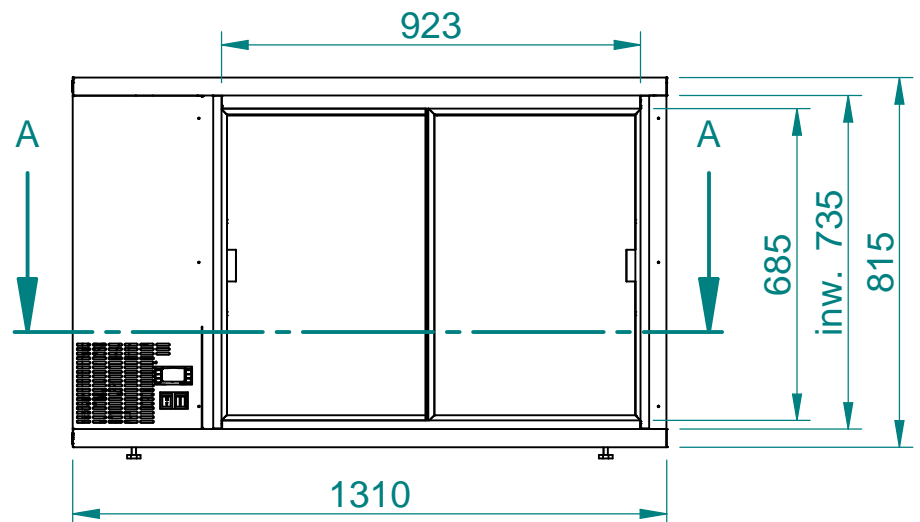

SECTION A-A

Item	part no.	Description	Nederlands	English	Deutsch	Français
1	001020110	10,33CC 220-240V/50Hz	Compressor	Compressor	Kompressor	Compresseur
2	008040101		schakelaar aan/uit	on-off switch	an/aus Schalter	Interrupteur
3	008040128		Duo schakelaar	Duo switch	Duo Schalter	Interrupteur
4	005050169		Thermostaat	Thermostat	Thermostat	Thermostat
5	007030229	220 240V~50/60Hz 22W	Fanmotor	Fan motor	Lüfter	Moteur Ventilateur
6	002030121	350x206x68 - 3x8	Verdamper	Evaporator	Verdampfer	Évaporateur
7	007030302	200 mm zuigend	Fanvleugel zuigend	Fan blade (sucking)	Lüfterflügel	Pâle du ventilateur
8	007030243	230V/50Hz/5W	Ventilator motor	Fan motor	Lüfter	Moteur Ventilateur
9	002010104		Condensor	Condenser	Kondensor	Condenseur
10	008090321		lampvoetje	Light connector	Fassung	Douille
11	008090204	13 Watt	TL lamp	Strip light	Leuchtstoffröhre	Tube Néon
12	008090320	230V/50Hz 13W	Voorschakelapparaat	Ballast	Drossel	Starter
13	008090323		starter	Light starter	Starter	Démarrreur
14	008090322		Starter houder	Starter connector	Halterung Starter	Support démarreur
15	255699A		Beschermkap TL	Tube cover	Leuchtenabdeckung	Cache tube
16	013010001		rekdrager	Shelf support clip	Rostträger	Taquet
17	004010371	950x410	Draadrek	Wire Tray	Roste	Grille
18	AV-FR131GHR	483x703mm	Deur rechts	Door Right	Tür rechts	Porte à droite
19	AV-FR131GHL	483x703mm	Deur links	Door left	Tür links	Porte à gauche
20	2 51750BE		Onderrail	Rail	Schiene	Glissière
21	013060050	M10x30	Stelvoet	Leg	Füsse	Pied
22	005050335	L = 1,5 mtr.	Thermostaat Voeler	Thermostat Sensor	Thermostatfühler	Sonde du thermostat

Item	part no.	Description	Nederlands	English	Deutsch	Français
26	214311D		Machine-unit	Machine-unit	Maschine unit	Machine frigorifique

Options

Optional extra: Perspex front with serving flaps		
006130048	AV/MS131H	

spare part : serving flap complete.	
006130049	AV/MS131H