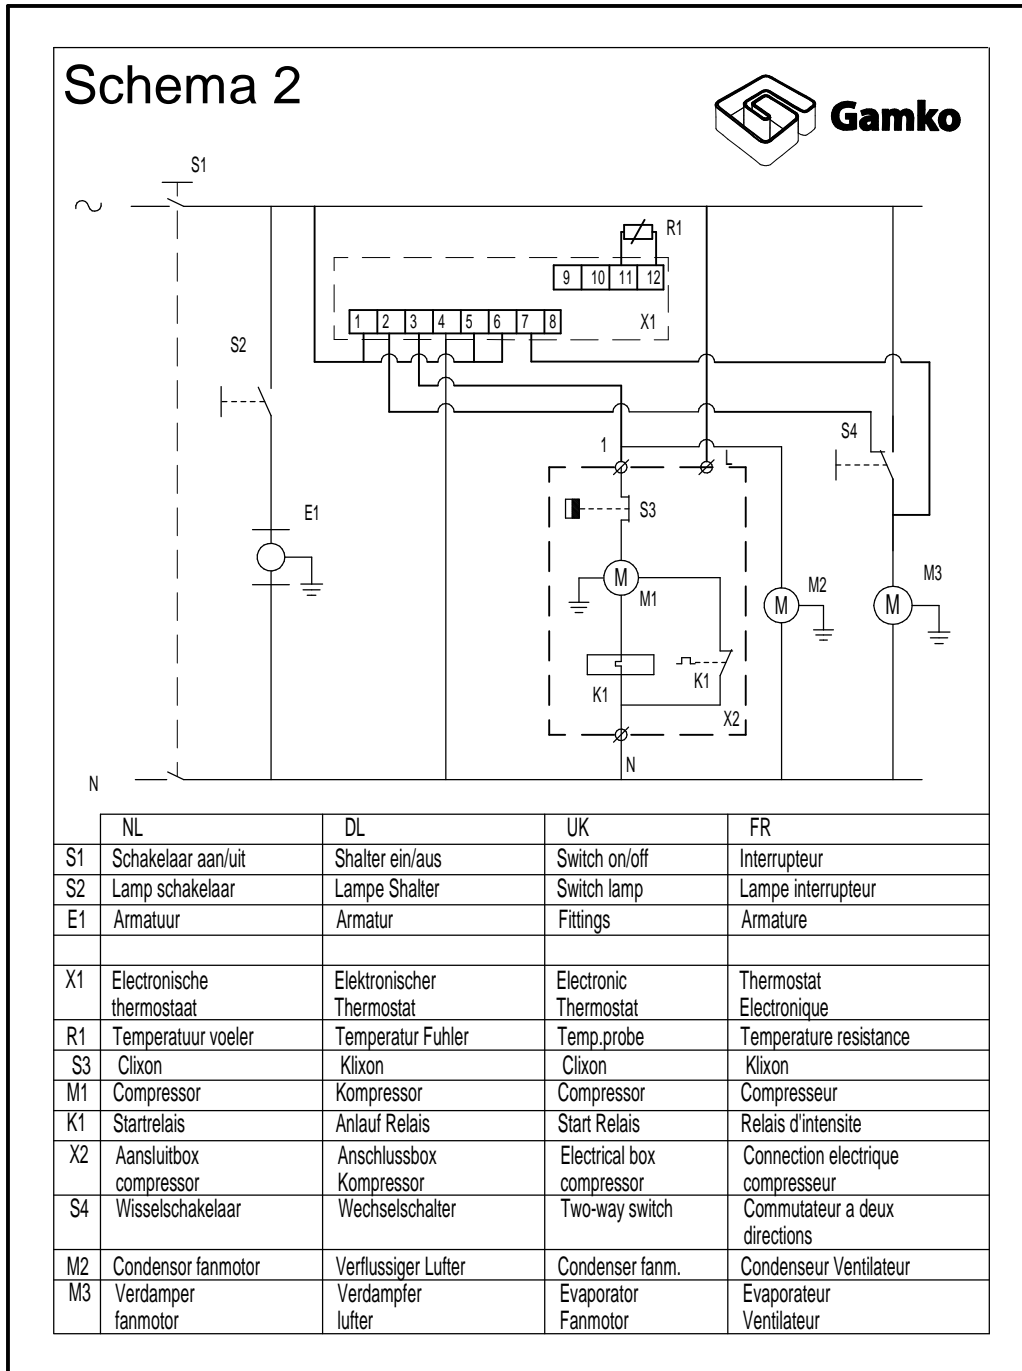

SECTION C-C

Item	part no.	Description	Nederlands	English	Deutsch	Français
1	001020190	220-240V 50Hz R134A	Compressor	Compressor	Kompressor	Compresseur
2	001010155		Clixon	Clixon	Klixon	Protecteur
3	001050204		Startrelais	Starter relay	Startrelais	Relais intensité
4	008040101		schakelaar aan/uit	on-off switch	an/aus Schalter	Interrupteur
5	008040128		Duo schakelaar	Duo switch	Duo Schalter	Interrupteur
6	005050169		Thermostaat	Thermostat	Thermostat	Thermostat
7	005050335	L = 1,5 mtr.	Thermostaat Voeler	Thermostat Sensor	Thermostatifühler	Sonde du thermostat
8	007030231	220 240V~50/60Hz 10W	Fanmotor	Fan motor	Lüfter	Moteur Ventilateur
9	002030121	350x206x68 - 3x8	Verdamper	Evaporator	Verdampfer	Évaporateur
10	007030302	200 mm zuigend	Fanvleugel zuigend	Fan blade (sucking)	Lüfterflügel	Pâle du ventilateur
11	007030243	230V/50Hz/5W	Ventilator motor	Fan motor	Lüfter	Moteur Ventilateur
12	002010103		Condensor	Condenser	Kondensor	Condenseur
13	008090204	13 Watt	TL lamp	Strip light	Leuchtstoffröhre	Tube Néon
14	008090320	230V/50Hz 13W	Voorschakelapparaat	Ballast	Drossel	Starter
15	008090323		starter	Light starter	Starter	Démarrreur
16	008090322		Starter houder	Starter connector	Halterung Starter	Support démarreur
17	008090321		lampvoetje	Light connector	Fassung	Douille
18	255699A		Beschermkap TL	Tube cover	Leuchtenabdeckung	Cache tube
19	004010371	950x410	Draadrek	Wire Tray	Roste	Grille
20	013010001		rekdrager	Shelf support clip	Rostträger	Taquet
21	AV-FR131R	483x428mm	Deur rechts	Door Right	Tür rechts	Porte à droite
22	AV-FR131L	483x428mm	Deur links	Door left	Tür links	Porte à gauche
23	2 51750BE		Onderrail	Rail	Schiene	Glissière
24	013060050	M10x30	Stelvoet	Leg	Füsse	Pied

Options

Optional extra: Perpex front with serving flaps

006130042	(AV/MS91)	
006130044	(AV/MS111)	
006130046	(AV/MS131)	

spare part : serving flap complete.

006130043	(AV/MS91)
006130045	(AV/MS111)
006130047	(AV/MS131)