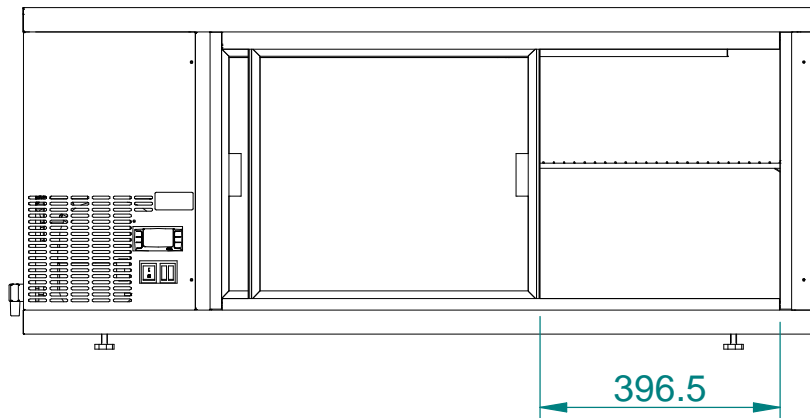

SECTION C-C

Item	part no.	Description	Nederlands	English	Deutsch	Français
1	001020190	220-240V 50Hz R134A	Compressor	Compressor	Kompressor	Compresseur
2	001010155		Clixon	Clixon	Klixon	Protecteur
3	001050204		Startrelais	Starter relay	Startrelais	Relais intensité
4	008040101		schakelaar aan/uit	on-off switch	an/aus Schalter	Interrupteur
5	008040128		Duo schakelaar	Duo switch	Duo Schalter	Interrupteur
6	005050169		Thermostaat	Thermostat	Thermostat	Thermostat
7	005050335	L = 1,5 mtr.	Thermostaat Voeler	Thermostat Sensor	Thermostatifühler	Sonde du thermostat
8	007030231	220 240V~50/60Hz 10W	Fanmotor	Fan motor	Lüfter	Moteur Ventilateur
9	002030121	350x206x68 - 3x8	Verdamper	Evaporator	Verdampfer	Évaporateur
10	007030302	200 mm zuigend	Fanvleugel zuigend	Fan blade (sucking)	Lüfterflügel	Pâle du ventilateur
11	007030243	230V/50Hz/5W	Ventilator motor	Fan motor	Lüfter	Moteur Ventilateur
12	002010103		Condensor	Condenser	Kondensor	Condenseur
13	008090204	13 Watt	TL lamp	Strip light	Leuchtstoffröhre	Tube Néon
14	008090320	230V/50Hz 13W	Voorschakelapparaat	Ballast	Drossel	Starter
15	008090323		starter	Light starter	Starter	Démarrreur
16	008090322		Starter houder	Starter connector	Halterung Starter	Support démarreur
17	008090321		lampvoetje	Light connector	Fassung	Douille
18	255699A		Beschermkap TL	Tube cover	Leuchtenabdeckung	Cache tube
19	004010371	950x410	Draadrek	Wire Tray	Roste	Grille
20	013010001		rekdrager	Shelf support clip	Rostträger	Taquet
21	AV-FR131R	483x428mm	Deur rechts	Door Right	Tür rechts	Porte à droite
22	AV-FR131L	483x428mm	Deur links	Door left	Tür links	Porte à gauche
23	2 51750BE		Onderrail	Rail	Schiene	Glissière
24	013060050	M10x30	Stelvoet	Leg	Füsse	Pied

Options

Optional extra: Perpex front with serving flaps

006130042	(AV/MS91)	
006130044	(AV/MS111)	
006130046	(AV/MS131)	

spare part : serving flap complete.

006130043	(AV/MS91)
006130045	(AV/MS111)
006130047	(AV/MS131)