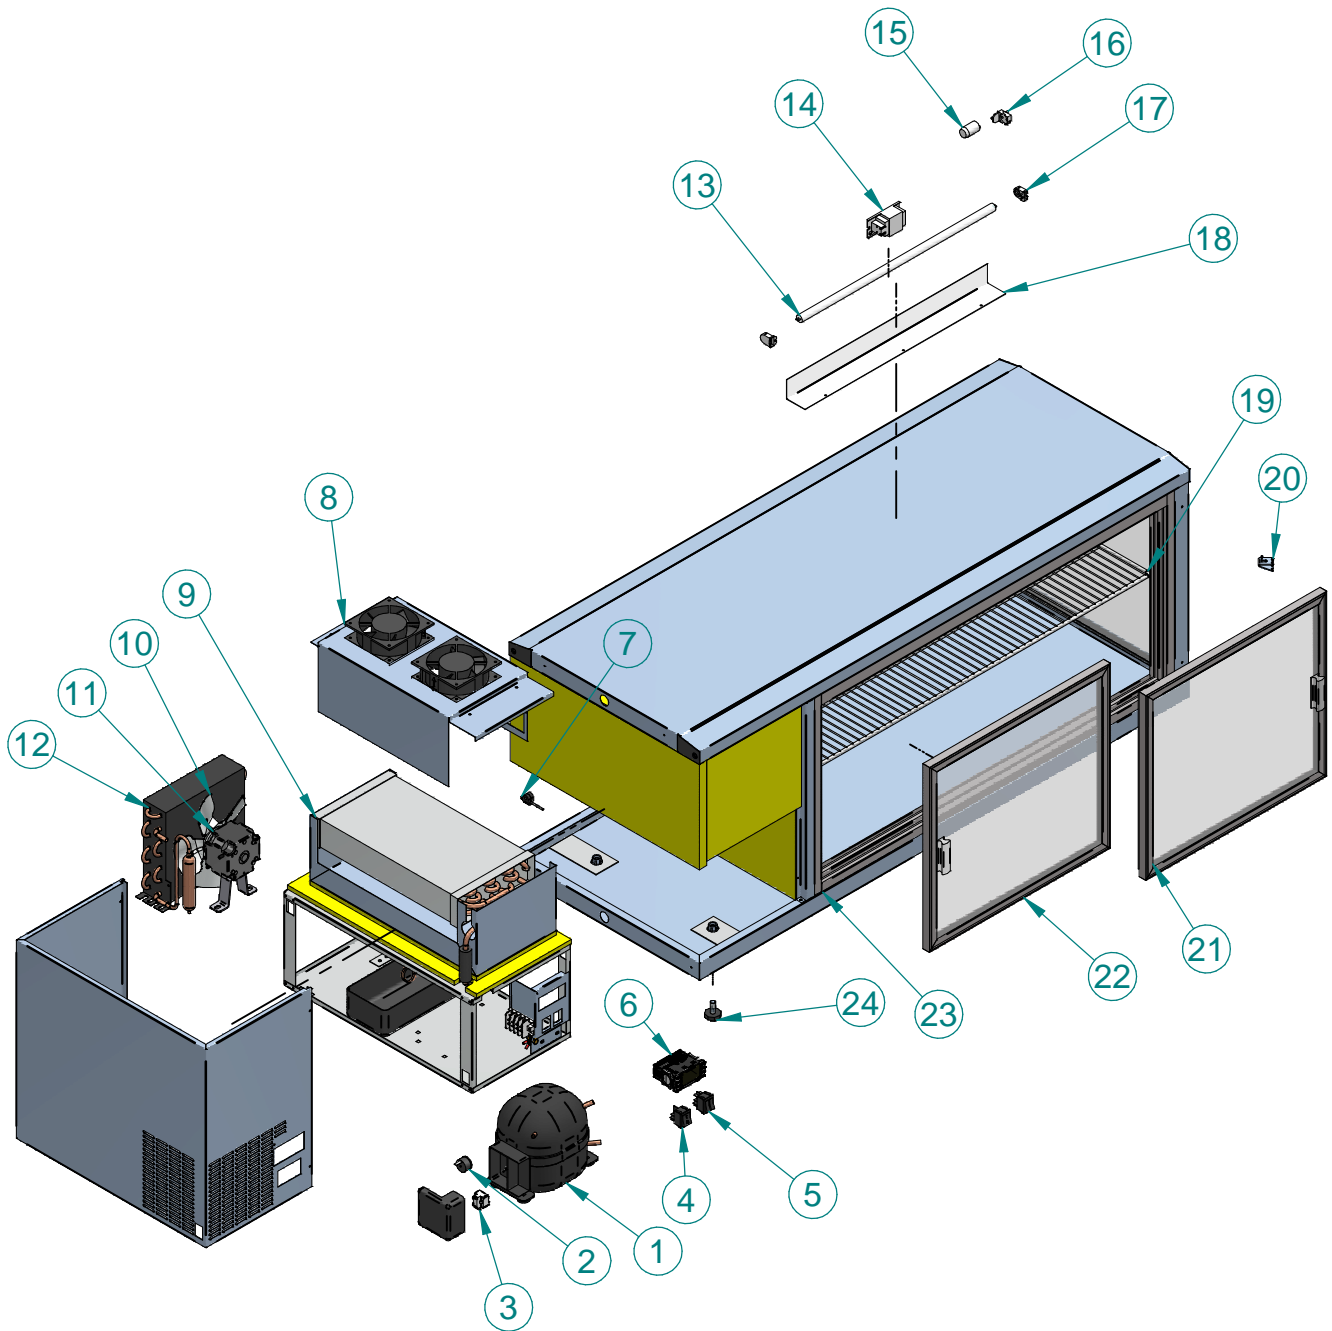

SECTION C-C

Item	part no.	Description	Nederlands	English	Deutsch	Français
1	001020190	220-240V 50Hz R134A	Compressor	Compressor	Kompressor	Compresseur
2	001010155		Clixon	Clixon	Klixon	Protecteur
3	001050204		Startrelais	Starter relay	Startrelais	Relais intensité
4	008040101		schakelaar aan/uit	on-off switch	an/aus Schalter	Interrupteur
5	008040128		Duo schakelaar	Duo switch	Duo Schalter	Interrupteur
6	005050169		Thermostaat	Thermostat	Thermostat	Thermostat
7	005050335	L = 1,5 mtr.	Thermostaat Voeler	Thermostat Sensor	Thermostatifühler	Sonde du thermostat
8	007030231	220 240V~50/60Hz 10W	Fanmotor	Fan motor	Lüfter	Moteur Ventilateur
9	002030121	350x206x68 - 3x8	Verdamper	Evaporator	Verdampfer	Évaporateur
10	007030302	200 mm zuigend	Fanvleugel zuigend	Fan blade (sucking)	Lüfterflügel	Pâle du ventilateur
11	007030243	230V/50Hz/5W	Ventilator motor	Fan motor	Lüfter	Moteur Ventilateur
12	002010103		Condensor	Condenser	Kondensor	Condenseur
13	008090204	13 Watt	TL lamp	Strip light	Leuchtstoffröhre	Tube Néon
14	008090320	230V/50Hz 13W	Voorschakelapparaat	Ballast	Drossel	Starter
15	008090323		starter	Light starter	Starter	Démarrreur
16	008090322		Starter houder	Starter connector	Halterung Starter	Support démarreur
17	008090321		lampvoetje	Light connector	Fassung	Douille
18	255699A		Beschermkap TL	Tube cover	Leuchtenabdeckung	Cache tube
19	004010371	950x410	Draadrek	Wire Tray	Roste	Grille
20	013010001		rekdrager	Shelf support clip	Rostträger	Taquet
21	AV-FR131R	483x428mm	Deur rechts	Door Right	Tür rechts	Porte à droite
22	AV-FR131L	483x428mm	Deur links	Door left	Tür links	Porte à gauche
23	2 51750BE		Onderrail	Rail	Schiene	Glissière
24	013060050	M10x30	Stelvoet	Leg	Füsse	Pied

Options

Optional extra: Perpex front with serving flaps

006130042	(AV/MS91)	
006130044	(AV/MS111)	
006130046	(AV/MS131)	

spare part : serving flap complete.

006130043	(AV/MS91)
006130045	(AV/MS111)
006130047	(AV/MS131)