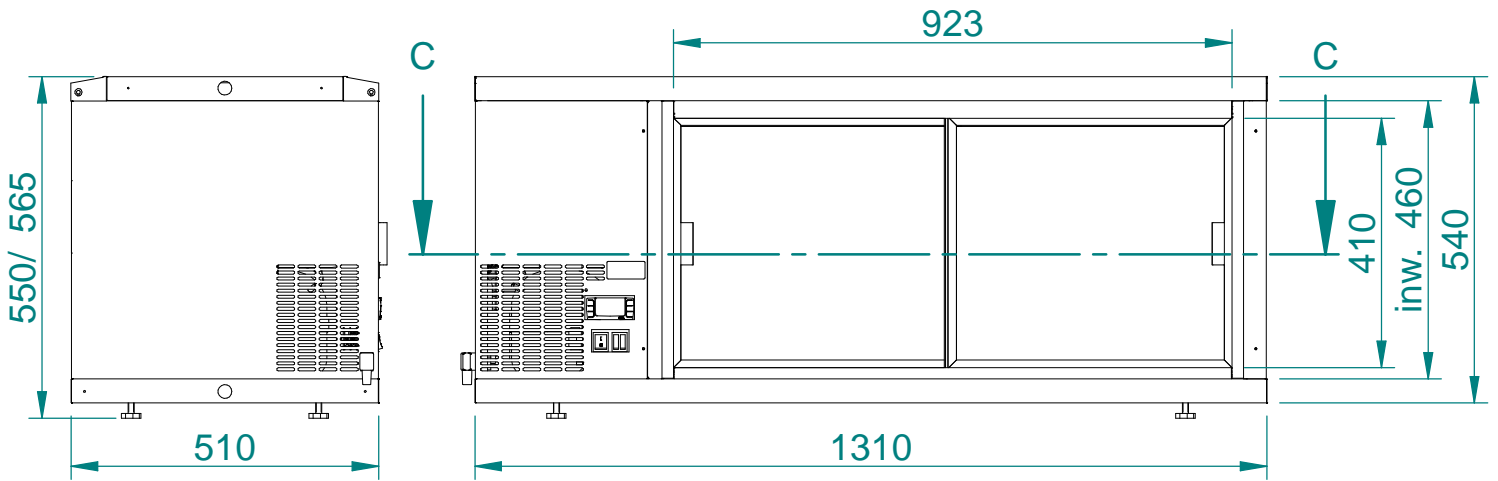

SECTION C-C

Item	part no.	Description	Nederlands	English	Deutsch	Français
1	001020190	220-240V 50Hz R134A	Compressor	Compressor	Kompressor	Compresseur
2	001010155		Clixon	Clixon	Klixon	Protecteur
3	001050204		Startrelais	Starter relay	Startrelais	Relais intensité
4	008040101		schakelaar aan/uit	on-off switch	an/aus Schalter	Interrupteur
5	008040128		Duo schakelaar	Duo switch	Duo Schalter	Interrupteur
6	005050169		Thermostaat	Thermostat	Thermostat	Thermostat
7	005050335	L = 1,5 mtr.	Thermostaat Voeler	Thermostat Sensor	Thermostatifühler	Sonde du thermostat
8	007030231	220 240V~50/60Hz 10W	Fanmotor	Fan motor	Lüfter	Moteur Ventilateur
9	002030121	350x206x68 - 3x8	Verdamper	Evaporator	Verdampfer	Évaporateur
10	007030302	200 mm zuigend	Fanvleugel zuigend	Fan blade (sucking)	Lüfterflügel	Pâle du ventilateur
11	007030243	230V/50Hz/5W	Ventilator motor	Fan motor	Lüfter	Moteur Ventilateur
12	002010103		Condensor	Condenser	Kondensor	Condenseur
13	008090204	13 Watt	TL lamp	Strip light	Leuchtstoffröhre	Tube Néon
14	008090320	230V/50Hz 13W	Voorschakelapparaat	Ballast	Drossel	Starter
15	008090323		starter	Light starter	Starter	Démarrreur
16	008090322		Starter houder	Starter connector	Halterung Starter	Support démarreur
17	008090321		lampvoetje	Light connector	Fassung	Douille
18	255699A		Beschermkap TL	Tube cover	Leuchtenabdeckung	Cache tube
19	004010371	950x410	Draadrek	Wire Tray	Roste	Grille
20	013010001		rekdrager	Shelf support clip	Rostträger	Taquet
21	AV-FR131R	483x428mm	Deur rechts	Door Right	Tür rechts	Porte à droite
22	AV-FR131L	483x428mm	Deur links	Door left	Tür links	Porte à gauche
23	2 51750BE		Onderrail	Rail	Schiene	Glissière
24	013060050	M10x30	Stelvoet	Leg	Füsse	Pied

Options

Optional extra: Perpex front with serving flaps

006130042	(AV/MS91)	
006130044	(AV/MS111)	
006130046	(AV/MS131)	

spare part : serving flap complete.

006130043	(AV/MS91)
006130045	(AV/MS111)
006130047	(AV/MS131)