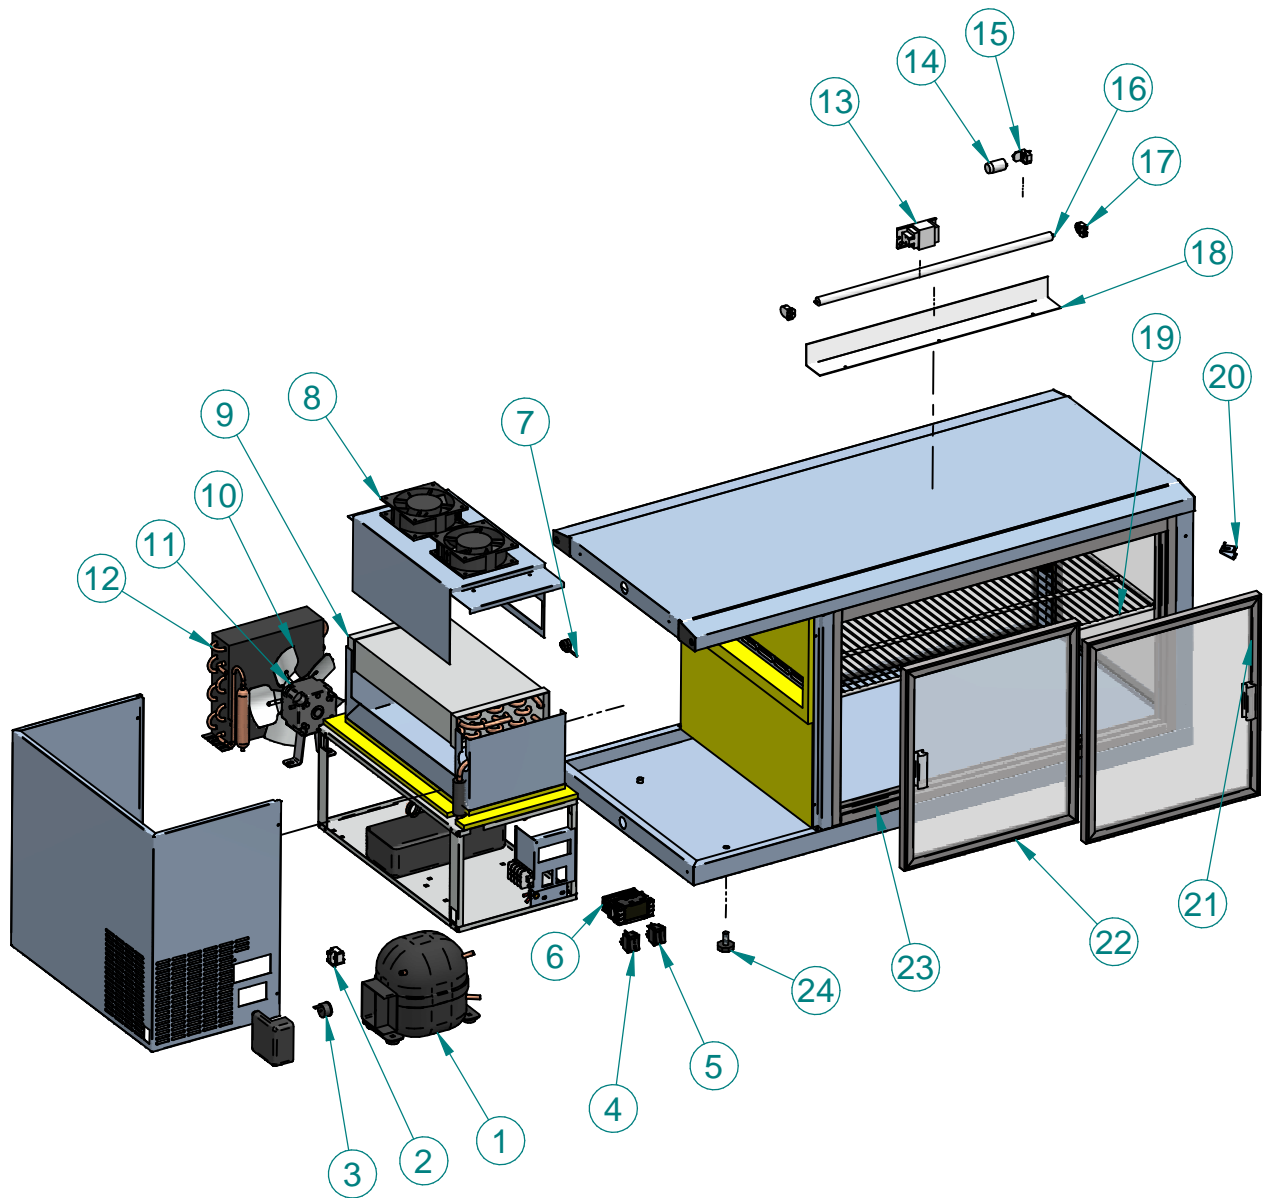

SECTION A-A

Item	part no.	Description	Nederlands	English	Deutsch	Français
1	001020190	220-240V 50Hz R134A	Compressor	Compressor	Kompressor	Compresseur
2	001050204		Startrelais	Starter relay	Startrelais	Relais intensité
3	001010155		Clixon	Clixon	Klixon	Protecteur
4	008040101		schakelaar aan/uit	on-off switch	an/aus Schalter	Interrupteur
5	008040128		Duo schakelaar	Duo switch	Duo Schalter	Interrupteur
6	005050169		Thermostaat	Thermostat	Thermostat	Thermostat
7	005050335	L = 1,5 mtr.	Thermostaat Voeler	Thermostat Sensor	Thermostatfühler	Sonde du thermostat
8	007030231	220 240V~50/60Hz 10W	Fanmotor	Fan motor	Lüfter	Moteur Ventilateur
9	002030121	350x206x68 - 3x8	Verdamper	Evaporator	Verdampfer	Évaporateur
10	007030302	200 mm zuigend	Fanvleugel zuigend	Fan blade (sucking)	Lüfterflügel	Pâle du ventilateur
11	007030243	230V/50Hz/5W	Ventilator motor	Fan motor	Lüfter	Moteur Ventilateur
12	002010103		Condensor	Condenser	Kondensor	Condenseur
13	008090320	230V/50Hz 13W	Voorschakelapparaat	Ballast	Drossel	Starter
14	008090323		starter	Light starter	Starter	Démarrreur
15	008090322		Starter houder	Starter connector	Halterung Starter	Support démarreur
16	008090204	13 Watt	TL lamp	Strip light	Leuchtstoffröhre	Tube Néon
17	008090321		lampvoetje	Light connector	Fassung	Douille
18	255699A		Beschermkap TL	Tube cover	Leuchtenabdeckung	Cache tube
19	004010375	750x410	Draadrek	Wire Tray	Roste	Grille
20	013010001		rekdrager	Shelf support clip	Rostträger	Taquet
21	AV-FR111R	383x428mm	Deur rechts	Door right	Tür rechts	Porte à droite
22	AV-FR111L	383x428mm	Deur links	Door left	Tür links	Porte à gauche
23	2 51751BE		Onderrail	Rail	Schiene	Glissière
24	013060050	M10x30	Stelvoet	Leg	Füsse	Pied

Options

Optional extra: Perpex front with serving flaps		
006130042	(AV/MS91)	
006130044	(AV/MS111)	
006130046	(AV/MS131)	

spare part : serving flap complete.	
006130043	(AV/MS91)
006130045	(AV/MS111)
006130047	(AV/MS131)