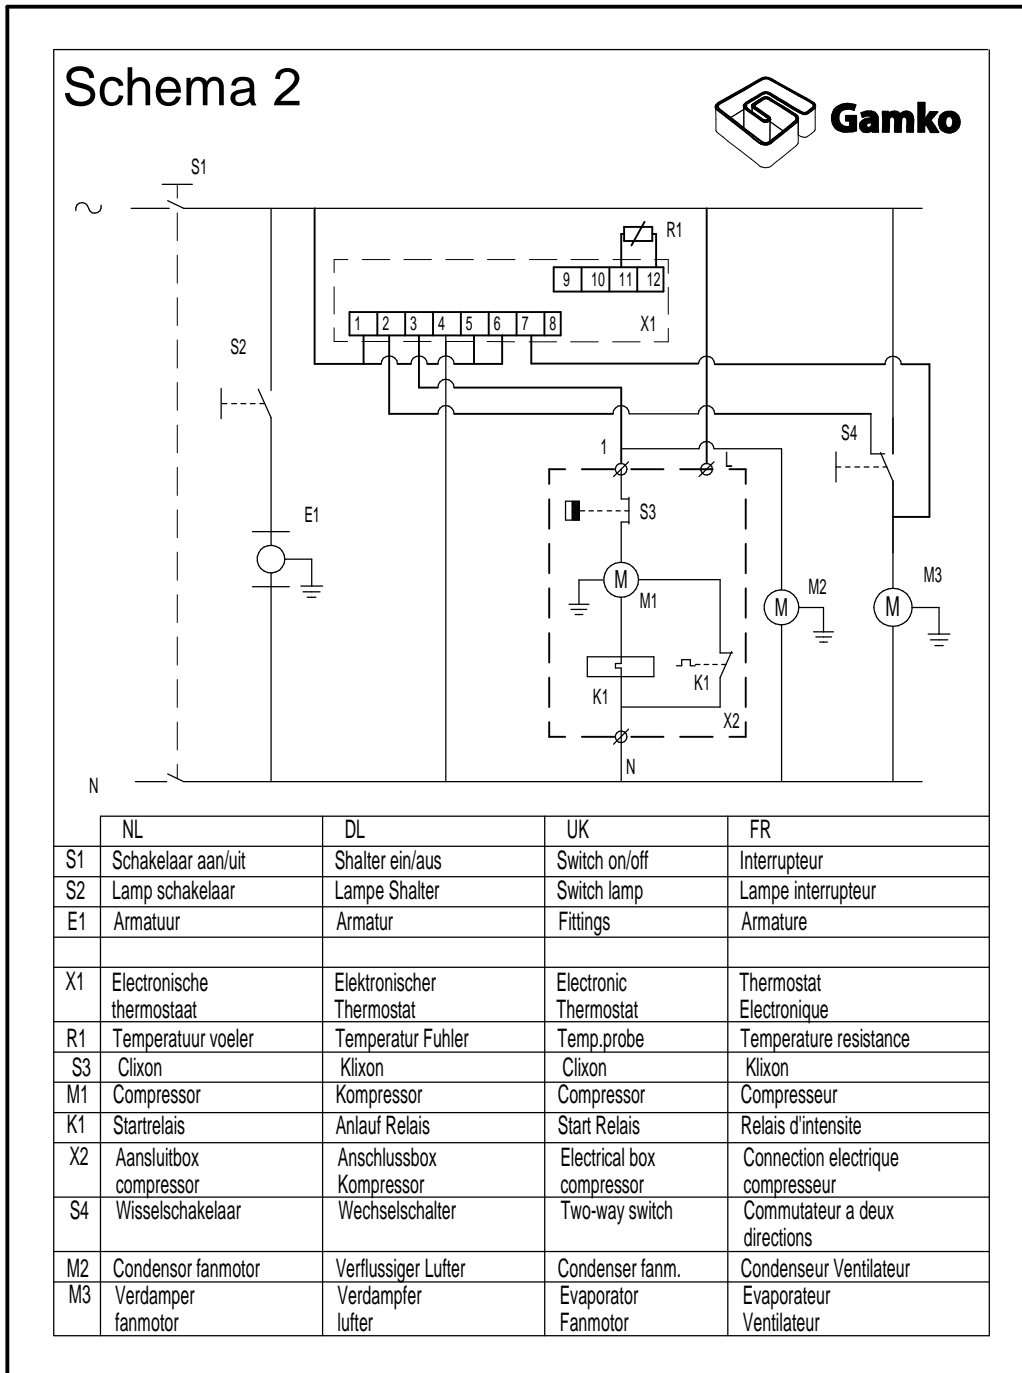

SECTION A-A

Item	part no.	Description	Nederlands	English	Deutsch	Français
1	001020190	220-240V 50Hz R134A	Compressor	Compressor	Kompressor	Compresseur
2	001050204		Startrelais	Starter relay	Startrelais	Relais intensité
3	001010155		Clixon	Clixon	Klixon	Protecteur
4	008040101		schakelaar aan/uit	on-off switch	an/aus Schalter	Interrupteur
5	008040128		Duo schakelaar	Duo switch	Duo Schalter	Interrupteur
6	005050169		Thermostaat	Thermostat	Thermostat	Thermostat
7	005050335	L = 1,5 mtr.	Thermostaat Voeler	Thermostat Sensor	Thermostatfühler	Sonde du thermostat
8	007030231	220 240V~50/60Hz 10W	Fanmotor	Fan motor	Lüfter	Moteur Ventilateur
9	002030121	350x206x68 - 3x8	Verdamper	Evaporator	Verdampfer	Évaporateur
10	007030302	200 mm zuigend	Fanvleugel zuigend	Fan blade (sucking)	Lüfterflügel	Pâle du ventilateur
11	007030243	230V/50Hz/5W	Ventilator motor	Fan motor	Lüfter	Moteur Ventilateur
12	002010103		Condensor	Condenser	Kondensor	Condenseur
13	008090320	230V/50Hz 13W	Voorschakelapparaat	Ballast	Drossel	Starter
14	008090323		starter	Light starter	Starter	Démarrreur
15	008090322		Starter houder	Starter connector	Halterung Starter	Support démarreur
16	008090204	13 Watt	TL lamp	Strip light	Leuchtstoffröhre	Tube Néon
17	008090321		lampvoetje	Light connector	Fassung	Douille
18	255699A		Beschermkap TL	Tube cover	Leuchtenabdeckung	Cache tube
19	004010375	750x410	Draadrek	Wire Tray	Roste	Grille
20	013010001		rekdrager	Shelf support clip	Rostträger	Taquet
21	AV-FR111R	383x428mm	Deur rechts	Door right	Tür rechts	Porte à droite
22	AV-FR111L	383x428mm	Deur links	Door left	Tür links	Porte à gauche
23	2 51751BE		Onderrail	Rail	Schiene	Glissière
24	013060050	M10x30	Stelvoet	Leg	Füsse	Pied

Options

Optional extra: Perpex front with serving flaps		
006130042	(AV/MS91)	
006130044	(AV/MS111)	
006130046	(AV/MS131)	

spare part : serving flap complete.	
006130043	(AV/MS91)
006130045	(AV/MS111)
006130047	(AV/MS131)