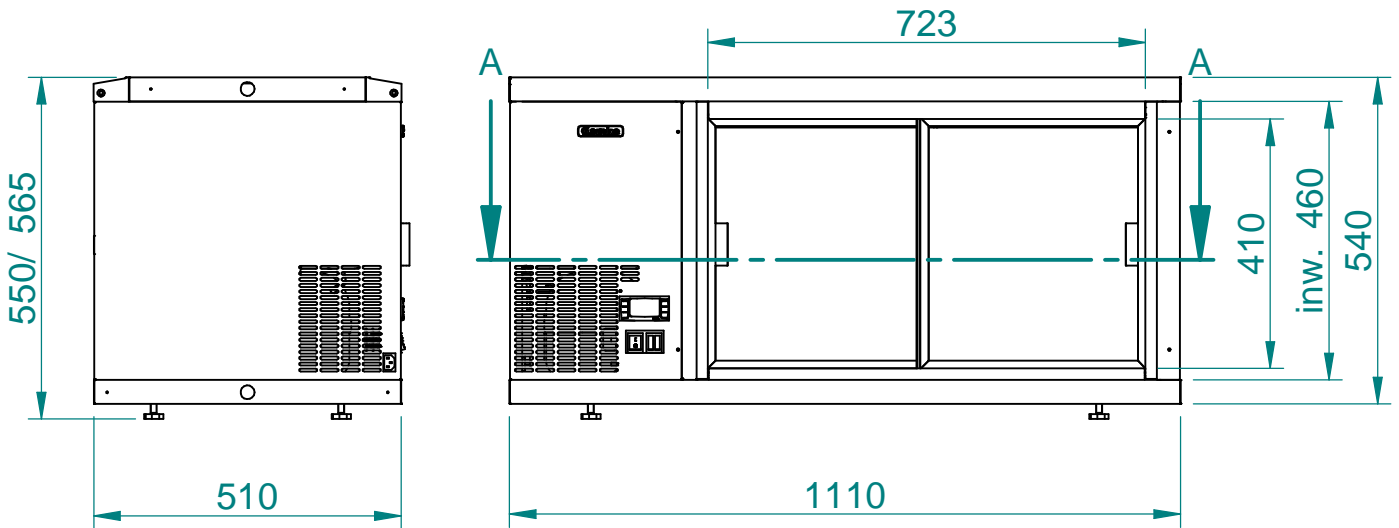

SECTION A-A

Item	part no.	Description	Nederlands	English	Deutsch	Français
1	001020190	220-240V 50Hz R134A	Compressor	Compressor	Kompressor	Compresseur
2	001050204		Startrelais	Starter relay	Startrelais	Relais intensité
3	001010155		Clixon	Clixon	Klixon	Protecteur
4	008040101		schakelaar aan/uit	on-off switch	an/aus Schalter	Interrupteur
5	008040128		Duo schakelaar	Duo switch	Duo Schalter	Interrupteur
6	005050169		Thermostaat	Thermostat	Thermostat	Thermostat
7	005050335	L = 1,5 mtr.	Thermostaat Voeler	Thermostat Sensor	Thermostatfühler	Sonde du thermostat
8	007030231	220 240V~50/60Hz 10W	Fanmotor	Fan motor	Lüfter	Moteur Ventilateur
9	002030121	350x206x68 - 3x8	Verdamper	Evaporator	Verdampfer	Évaporateur
10	007030302	200 mm zuigend	Fanvleugel zuigend	Fan blade (sucking)	Lüfterflügel	Pâle du ventilateur
11	007030243	230V/50Hz/5W	Ventilator motor	Fan motor	Lüfter	Moteur Ventilateur
12	002010103		Condensor	Condenser	Kondensor	Condenseur
13	008090320	230V/50Hz 13W	Voorschakelapparaat	Ballast	Drossel	Starter
14	008090323		starter	Light starter	Starter	Démarrreur
15	008090322		Starter houder	Starter connector	Halterung Starter	Support démarreur
16	008090204	13 Watt	TL lamp	Strip light	Leuchtstoffröhre	Tube Néon
17	008090321		lampvoetje	Light connector	Fassung	Douille
18	255699A		Beschermkap TL	Tube cover	Leuchtenabdeckung	Cache tube
19	004010375	750x410	Draadrek	Wire Tray	Roste	Grille
20	013010001		rekdrager	Shelf support clip	Rostträger	Taquet
21	AV-FR111R	383x428mm	Deur rechts	Door right	Tür rechts	Porte à droite
22	AV-FR111L	383x428mm	Deur links	Door left	Tür links	Porte à gauche
23	2 51751BE		Onderrail	Rail	Schiene	Glissière
24	013060050	M10x30	Stelvoet	Leg	Füsse	Pied

Options

Optional extra: Perpex front with serving flaps		
006130042	(AV/MS91)	
006130044	(AV/MS111)	
006130046	(AV/MS131)	

spare part : serving flap complete.	
006130043	(AV/MS91)
006130045	(AV/MS111)
006130047	(AV/MS131)