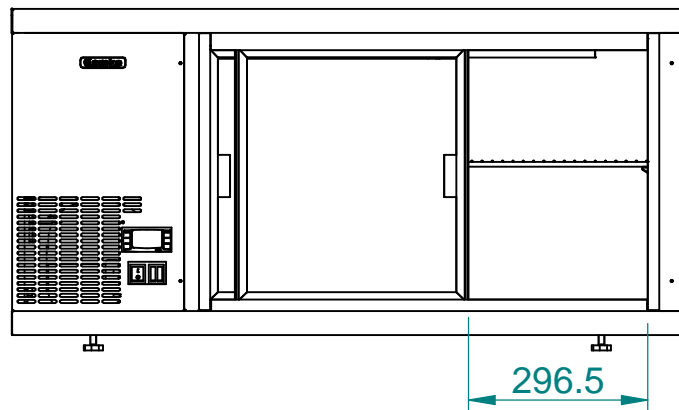

SECTION A-A

Item	part no.	Description	Nederlands	English	Deutsch	Français
1	001020190	220-240V 50Hz R134A	Compressor	Compressor	Kompressor	Compresseur
2	001050204		Startrelais	Starter relay	Startrelais	Relais intensité
3	001010155		Clixon	Clixon	Klixon	Protecteur
4	008040101		schakelaar aan/uit	on-off switch	an/aus Schalter	Interrupteur
5	008040128		Duo schakelaar	Duo switch	Duo Schalter	Interrupteur
6	005050169		Thermostaat	Thermostat	Thermostat	Thermostat
7	005050335	L = 1,5 mtr.	Thermostaat Voeler	Thermostat Sensor	Thermostatfühler	Sonde du thermostat
8	007030231	220 240V~50/60Hz 10W	Fanmotor	Fan motor	Lüfter	Moteur Ventilateur
9	002030121	350x206x68 - 3x8	Verdamper	Evaporator	Verdampfer	Évaporateur
10	007030302	200 mm zuigend	Fanvleugel zuigend	Fan blade (sucking)	Lüfterflügel	Pâle du ventilateur
11	007030243	230V/50Hz/5W	Ventilator motor	Fan motor	Lüfter	Moteur Ventilateur
12	002010103		Condensor	Condenser	Kondensor	Condenseur
13	008090320	230V/50Hz 13W	Voorschakelapparaat	Ballast	Drossel	Starter
14	008090323		starter	Light starter	Starter	Démarrreur
15	008090322		Starter houder	Starter connector	Halterung Starter	Support démarreur
16	008090204	13 Watt	TL lamp	Strip light	Leuchtstoffröhre	Tube Néon
17	008090321		lampvoetje	Light connector	Fassung	Douille
18	255699A		Beschermkap TL	Tube cover	Leuchtenabdeckung	Cache tube
19	004010375	750x410	Draadrek	Wire Tray	Roste	Grille
20	013010001		rekdrager	Shelf support clip	Rostträger	Taquet
21	AV-FR111R	383x428mm	Deur rechts	Door right	Tür rechts	Porte à droite
22	AV-FR111L	383x428mm	Deur links	Door left	Tür links	Porte à gauche
23	2 51751BE		Onderrail	Rail	Schiene	Glissière
24	013060050	M10x30	Stelvoet	Leg	Füsse	Pied